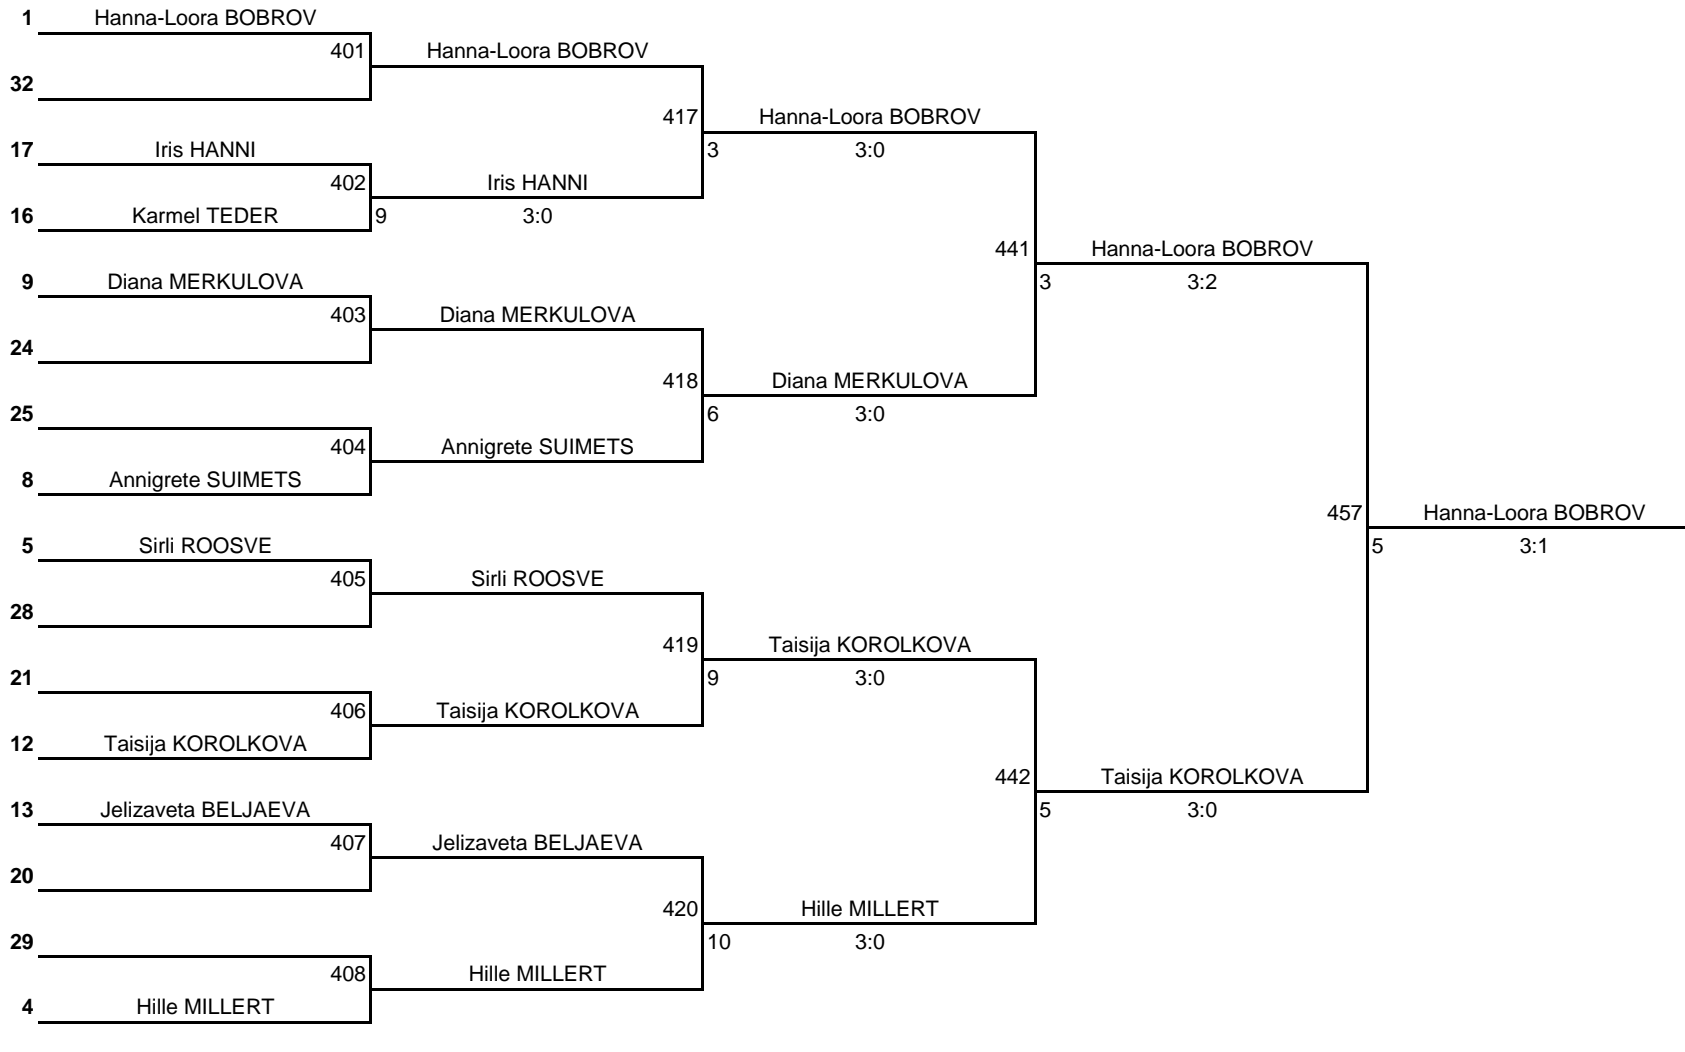

Võistluse nimetus: ELTL Laste GP 1. etapp - Tartu etapp	Koht, kuupäev: Tartu, 15. september 2012	TULEMUSED 5 LEHEL KINNITAN:
Korraldaja: Tartu SS Kalev	Kell: 11:15	PEAKOHTUNIK: Aleksandr KIRPU (NU)
Klass: Tüdrukud sünd 2000-2001 (T13)		

Plussring

Miinusing

	17. - 19.	13. - 16.	9. - 12.	7. - 8.
--	-----------	-----------	----------	---------

Kohad 3. - 16.

-463	Sandra TREIMANN				
		475	Annigrete SUIMETS		
-464	Annigrete SUIMETS	11	3:1		
				491	Ksenja BÕKOVA 9.
-465	Ksenja BÕKOVA			4	3:0
		476	Ksenja BÕKOVA		
-466	Delia LUKK	1	3:0		
				-491	Annigrete SUIMETS 10.
-449	Sirli ROOSVE				
		471	Sirli ROOSVE		
-450	Anita VAHTER	5	3:0		
				489	Sirli ROOSVE 13.
-451	Diana KATŠAN			2	3:0
		472	Diana KATŠAN		
-452	Diana HAILOVA	2	3:0		
				-489	Diana KATŠAN 14.

473	Anna KOLOSSOVA				
		482	Taisija KOROLKOVA		
-457	Taisija KOROLKOVA	8	3:1		
				494	Taisija KOROLKOVA 3.
474	Diana MERKULOVA			8	3:1
		483	Diana MERKULOVA		
-458	Eleonora ZAHARTSEVA	9	3:1		
	5. - 6.				
				-494	Diana MERKULOVA 4.
				-482	Anna KOLOSSOVA
				493	Eleonora ZAHARTSEVA 5.
				-483	Eleonora ZAHARTSEVA 10
					3:0
				-493	Anna KOLOSSOVA 6.
				-473	Jelizaveta BELJAEVA
				492	Hille MILLERT 7.
				-474	Hille MILLERT 4
					3:2
				-492	Jelizaveta BELJAEVA 8.
				-475	Sandra TREIMANN
				490	Delia LUKK 11.
				-476	Delia LUKK 3
					3:2
				-490	Sandra TREIMANN 12.
				-471	Anita VAHTER
				488	Anita VAHTER 15.
				-472	Diana HAILOVA 9
					3:0
				-488	Diana HAILOVA 16.