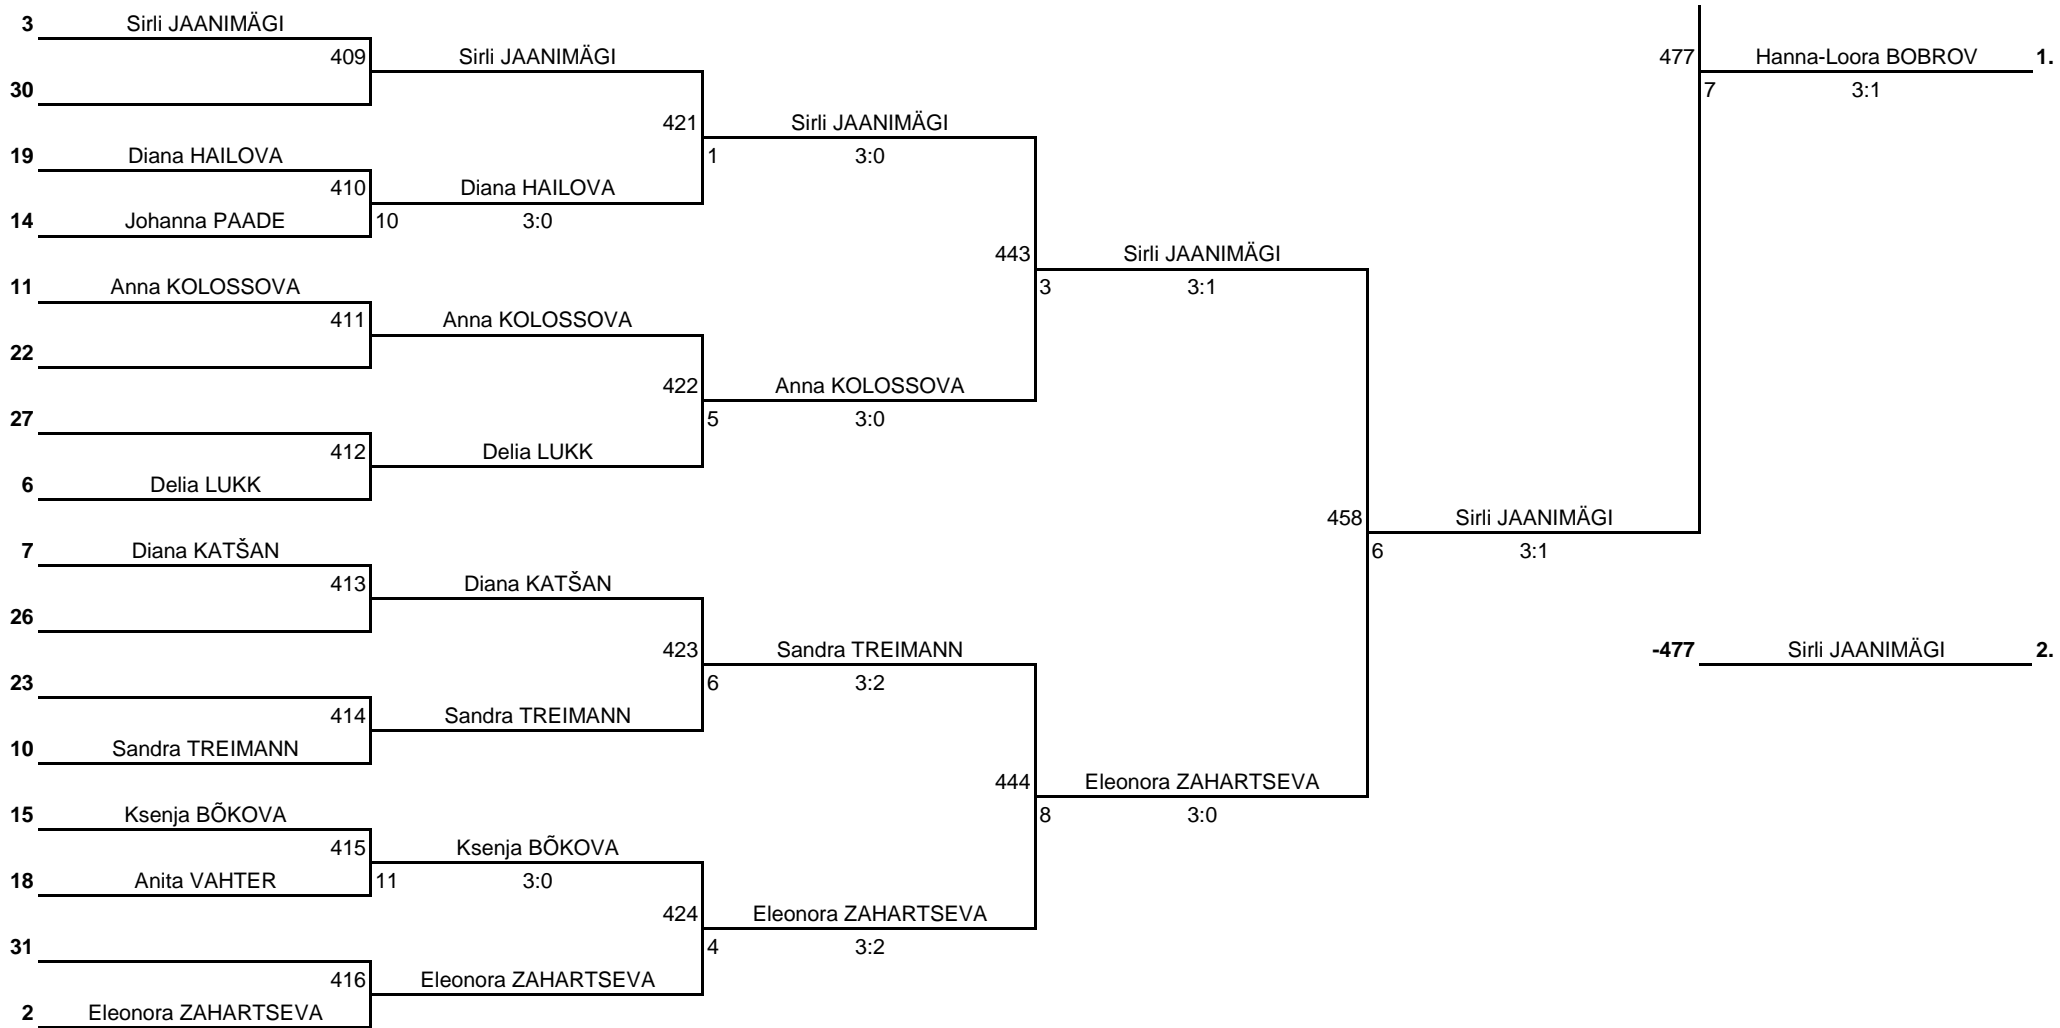

Võistluse nimetus: ELTL Laste GP 1. etapp - Tartu etapp	Koht, kuupäev: Tartu, 15. september 2012	TULEMUSED 5 LEHEL KINNITAN:
Korraldaja: Tartu SS Kalev	Kell: 11:15	PEAKOHTUNIK: Aleksandr KIRPU (NU)
Klass: Tüdrukud sünd 2000-2001 (T13)		

Plussring

Miinusing

	17. - 19.	13. - 16.	9. - 12.	7. - 8.
--	-----------	-----------	----------	---------

Kohad 3. - 16.

-463	Sandra TREIMANN				
		475	Annigrete SUIMETS		
-464	Annigrete SUIMETS	11	3:1		
				491	Ksenja BÕKOVA 9.
-465	Ksenja BÕKOVA			4	3:0
		476	Ksenja BÕKOVA		
-466	Delia LUKK	1	3:0		
				-491	Annigrete SUIMETS 10.
-449	Sirli ROOSVE				
		471	Sirli ROOSVE		
-450	Anita VAHTER	5	3:0		
				489	Sirli ROOSVE 13.
-451	Diana KATŠAN			2	3:0
		472	Diana KATŠAN		
-452	Diana HAILOVA	2	3:0		
				-489	Diana KATŠAN 14.