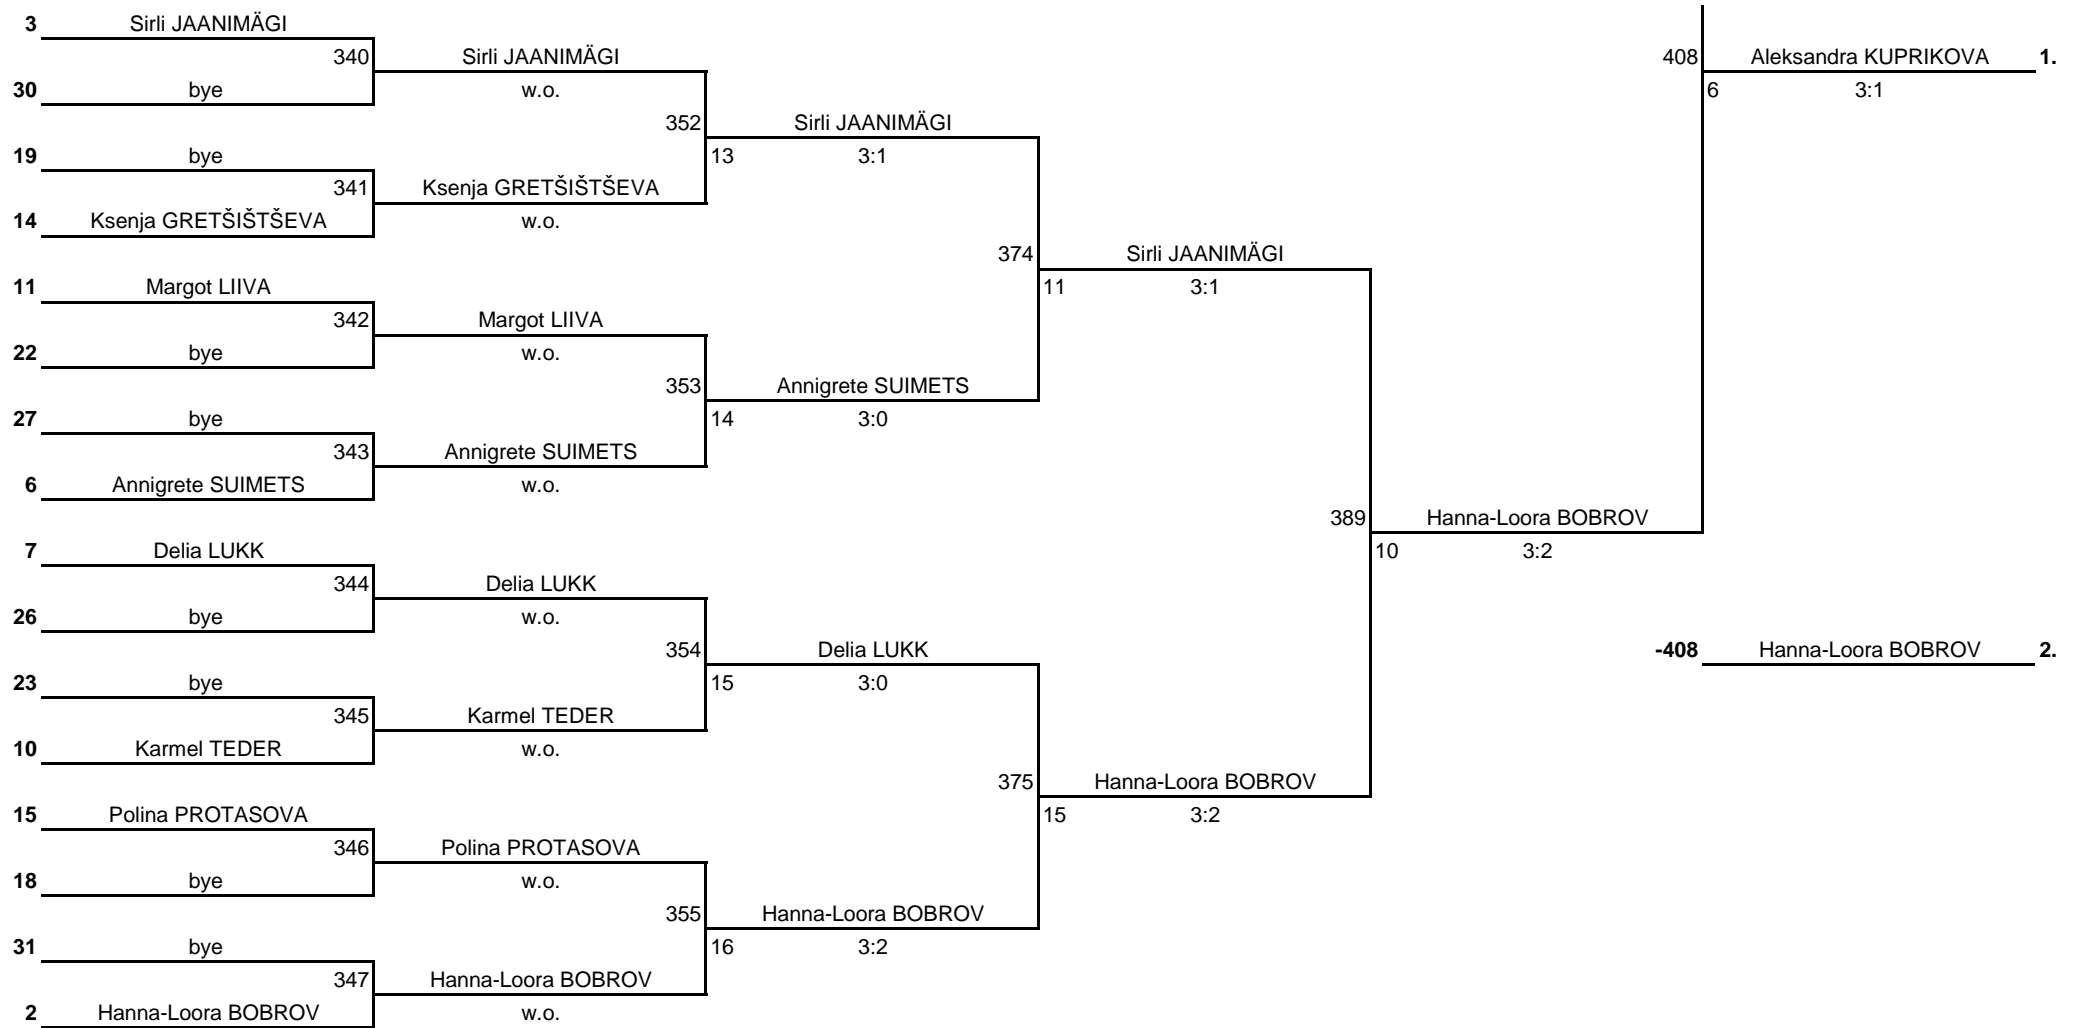

Võistluse nimetus:	ELTL "LASTE GP" SEERIAVÕISTLUS hooajal 2012-2013.a.	TULEMUSED 6 LEHEL KINNITAN:	
Korraldaja:	LTK Sakala	Kuupäev:	05.01.2013.a.
Klass:	Tüdrukud 13.a.	Kell:	11:00
		PEAKOHTUNIK:	Jüri TALP (IU, Viljandi)

Plussring

Miinusing

	-352	Ksenja GRETŠIŠTŠEVA			
-339	bye	364	Ksenja GRETŠIŠTŠEVA		
	356	bye	w.o.		
-338	bye		380	Margot LIIVA	
	-353	Margot LIIVA	15	3:0	
-337	bye	365	Margot LIIVA	394	Delia LUKK
	357	bye	w.o.	11	3:0
-336	bye		-375	Delia LUKK	
	-354	Karmel TEDER			
-335	bye	366	Karmel TEDER	404	Annigrete SUIMETS 3.-6.
	358	bye	w.o.	7	3:1
-334	bye		381	Polina PROTASOVA	
	-355	Polina PROTASOVA	16	3:0	
-333	bye	367	Polina PROTASOVA	395	Annigrete SUIMETS
	359	bye	w.o.	9	3:2
-332	bye		-374	Annigrete SUIMETS	
	-348	bye			
-347	bye	368	bye		
	360	bye	w.o.		
-346	bye		382	Anita VAHTER	
	-349	Anita VAHTER	w.o.		
-345	bye	369	Anita VAHTER	396	Sirli ROOSVE
	361	bye	w.o.	12	3:0
-344	bye		-373	Sirli ROOSVE	
	-350	bye			
-343	bye	370	bye	405	Beate JASUKA 3.-6.
	362	bye	w.o.	1	3:1
-342	bye		383	Beate JASUKA	
	-351	Beate JASUKA	w.o.		
-341	bye	371	Beate JASUKA	397	Beate JASUKA
	363	bye	w.o.	13	3:2
-340	bye		-372	Ketrin SALUMAA	
25. - 32.	17. - 24.	13. - 16.	9. - 12.	7. - 8.	

Kohad 3. - 16.

-394	Margot LIIVA	406	Polina PROTASOVA		
-395	Polina PROTASOVA	1	3:1		
-396	Anita VAHTER	407	Ketrin SALUMAA	2	3:1
-397	Ketrin SALUMAA	3	3:0		
				-422	Polina PROTASOVA 10.
-380	Ksenja GRETŠIŠTŠEVA	402	Karmel TEDER		
-381	Karmel TEDER	3	3:0		
-382	bye	403	bye	420	Karmel TEDER 13.
-383	bye		w.o.		
				-420	bye 14.