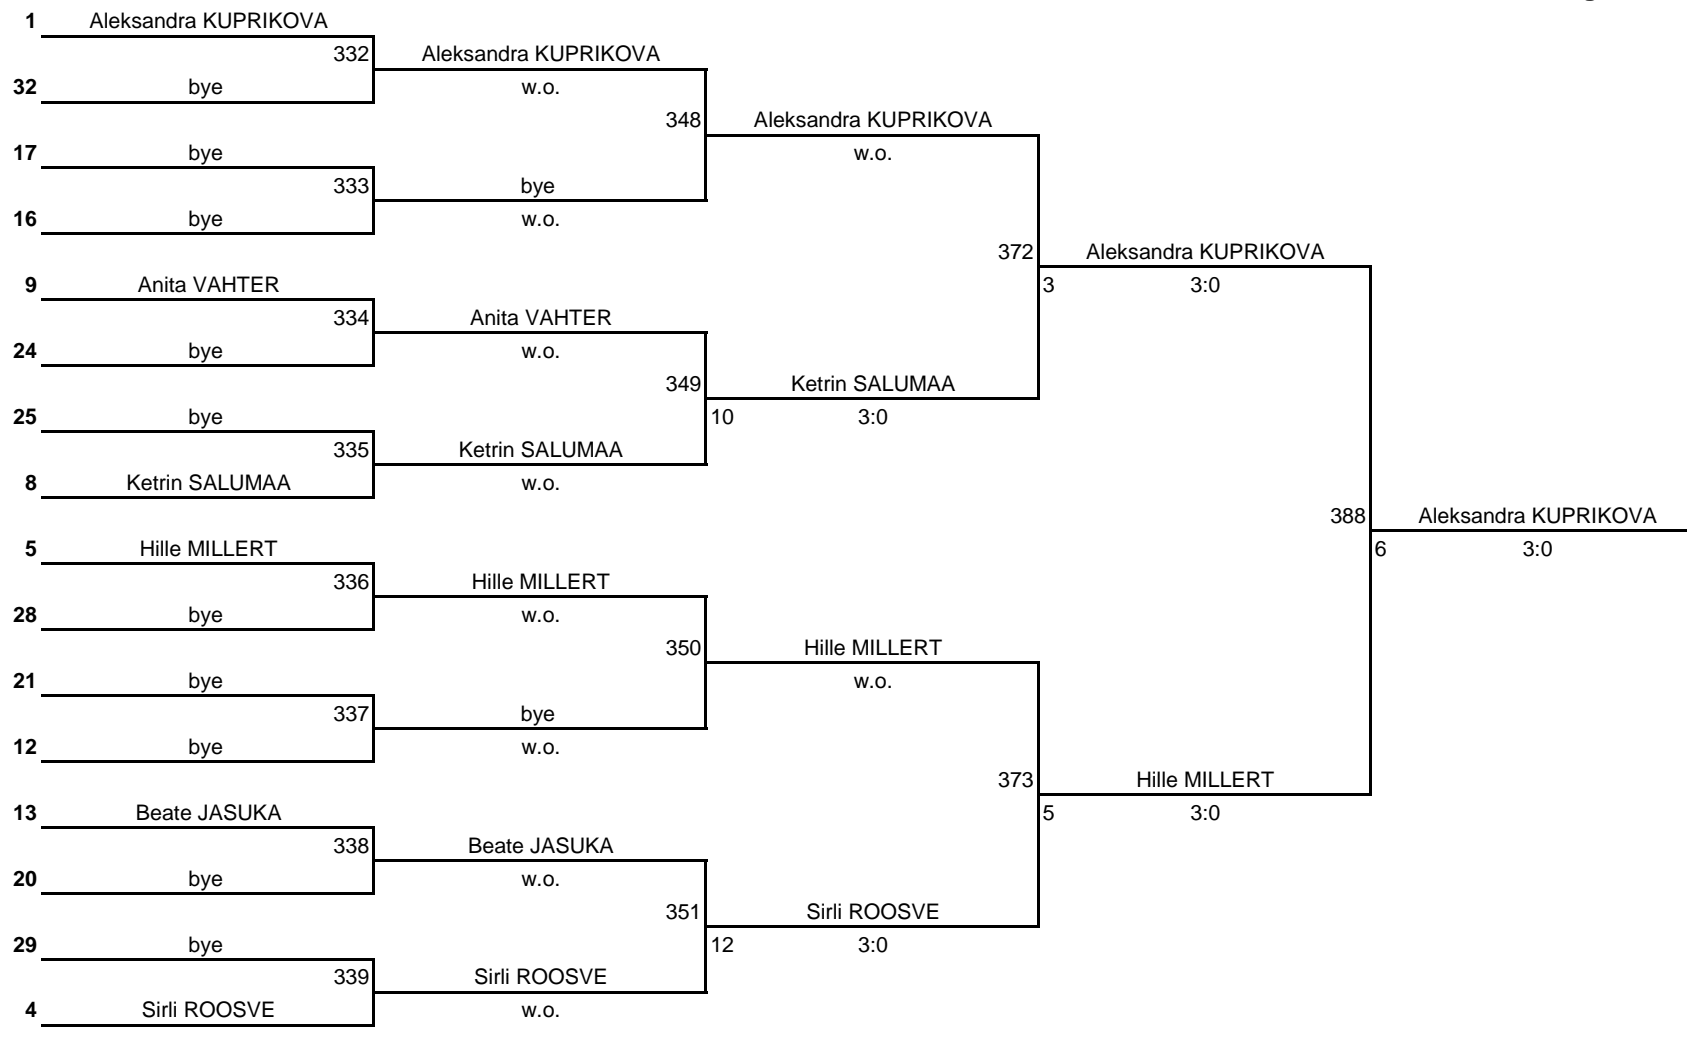

Võistluse nimetus:	ELTL "LASTE GP" SEERIAVÕISTLUS hooajal 2012-2013.a.	TULEMUSED 6 LEHEL KINNITAN:	
Korraldaja:	LTK Sakala	Kuupäev:	05.01.2013.a.
Klass:	Tüdrukud 13.a.	Kell:	11:00
		PEAKOHTUNIK:	Jüri TALP (IU, Viljandi)

Plussring

Miinusing

	-352	Ksenja GRETŠIŠTŠEVA			
-339	bye	364	Ksenja GRETŠIŠTŠEVA		
	356	bye	w.o.		
-338	bye		380	Margot LIIVA	
	-353	Margot LIIVA	15	3:0	
-337	bye	365	Margot LIIVA	394	Delia LUKK
	357	bye	w.o.	11	3:0
-336	bye		-375	Delia LUKK	
	-354	Karmel TEDER			
-335	bye	366	Karmel TEDER	404	Annigrete SUIMETS 3.-6.
	358	bye	w.o.	7	3:1
-334	bye		381	Polina PROTASOVA	
	-355	Polina PROTASOVA	16	3:0	
-333	bye	367	Polina PROTASOVA	395	Annigrete SUIMETS
	359	bye	w.o.	9	3:2
-332	bye		-374	Annigrete SUIMETS	
	-348	bye			
-347	bye	368	bye		
	360	bye	w.o.		
-346	bye		382	Anita VAHTER	
	-349	Anita VAHTER	w.o.		
-345	bye	369	Anita VAHTER	396	Sirli ROOSVE
	361	bye	w.o.	12	3:0
-344	bye		-373	Sirli ROOSVE	
	-350	bye			
-343	bye	370	bye	405	Beate JASUKA 3.-6.
	362	bye	w.o.	1	3:1
-342	bye		383	Beate JASUKA	
	-351	Beate JASUKA	w.o.		
-341	bye	371	Beate JASUKA	397	Beate JASUKA
	363	bye	w.o.	13	3:2
-340	bye		-372	Ketrin SALUMAA	
25. - 32.	17. - 24.	13. - 16.	9. - 12.	7. - 8.	

Kohad 3. - 16.

-394	Margot LIIVA	406	Polina PROTASOVA		
-395	Polina PROTASOVA	1	3:1		
-396	Anita VAHTER	407	Ketrin SALUMAA	2	3:1
-397	Ketrin SALUMAA	3	3:0		
				-422	Polina PROTASOVA 10.
-380	Ksenja GRETŠIŠTŠEVA	402	Karmel TEDER		
-381	Karmel TEDER	3	3:0		
-382	bye	403	bye	420	Karmel TEDER 13.
-383	bye		w.o.		
				-420	bye 14.