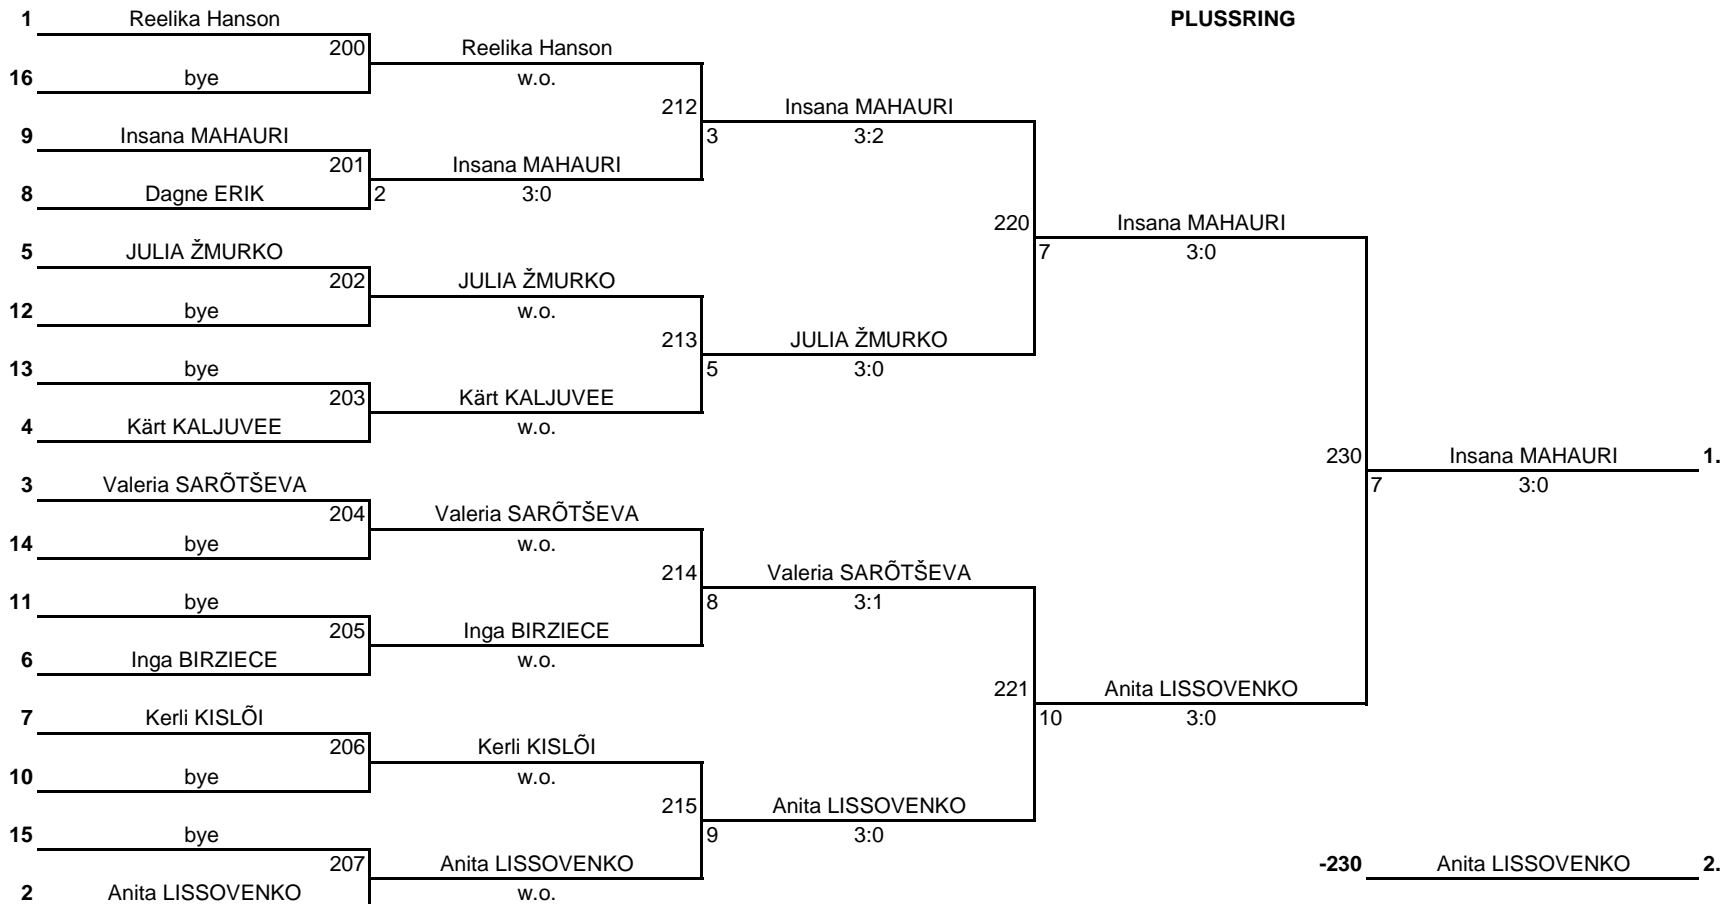

Võistluse nimetus:	ELTL "LASTE GP" SEERIAVÕISTLUS hooajal 2012-2013.a.	TULEMUSED 2 LEHEL KINNITAN:
Läbiviija:	LTK Sakala	Kuupäev: 05.01.2013.a.
Klass:	Tüdrukud 15.a.	Kell: 11:00
		PEAKOHTUNIK: Jüri TALP (IU, Viljandi)

MIINUSRING

-203	bye			-220	JULIA ŽMURKO		
-202	bye	208	bye	-228	JULIA ŽMURKO	228	
-201	Dagne ERIK	-215	w.o. Kerli KISLÕI	216	Kerli KISLÕI		11 3:0
-200	bye	209	Dagne ERIK	217	Inga BIRZIECE	224	2 3:0
-207	bye	-214	w.o. Inga BIRZIECE	218	Inga BIRZIECE	225	2 3:2
-206	bye	210	bye	-221	Valeria SARÕTŠEVA	229	6 3:0
-205	bye	-213	w.o. Kärt KALJUVEE	219	Kärt KALJUVEE	229	7 3:0
-204	bye	211	bye	225	Reelika Hanson	225	3 3:0
-212	bye	-212	w.o. Reelika Hanson	219	Reelika Hanson	219	-237 4.
-216	bye			-228	Inga BIRZIECE	236	5.
-217	Dagne ERIK	226	Dagne ERIK	-229	Valeria SARÕTŠEVA	236	12 3:0
-218	bye			-236	Valeria SARÕTŠEVA	236	6.
-219	bye	227	bye	-224	Kerli KISLÕI	235	7.
-208	bye			-225	Kärt KALJUVEE	235	5 3:2
-209	bye	222	w.o.	-235	Kerli KISLÕI	235	8.
-210	bye			-226	bye		
-211	bye	223	bye	-227	bye	233	11.
-232	bye			-233	bye	-233	12.
				-222	bye		
				-223	bye	231	15.
				-231	bye	-231	16.