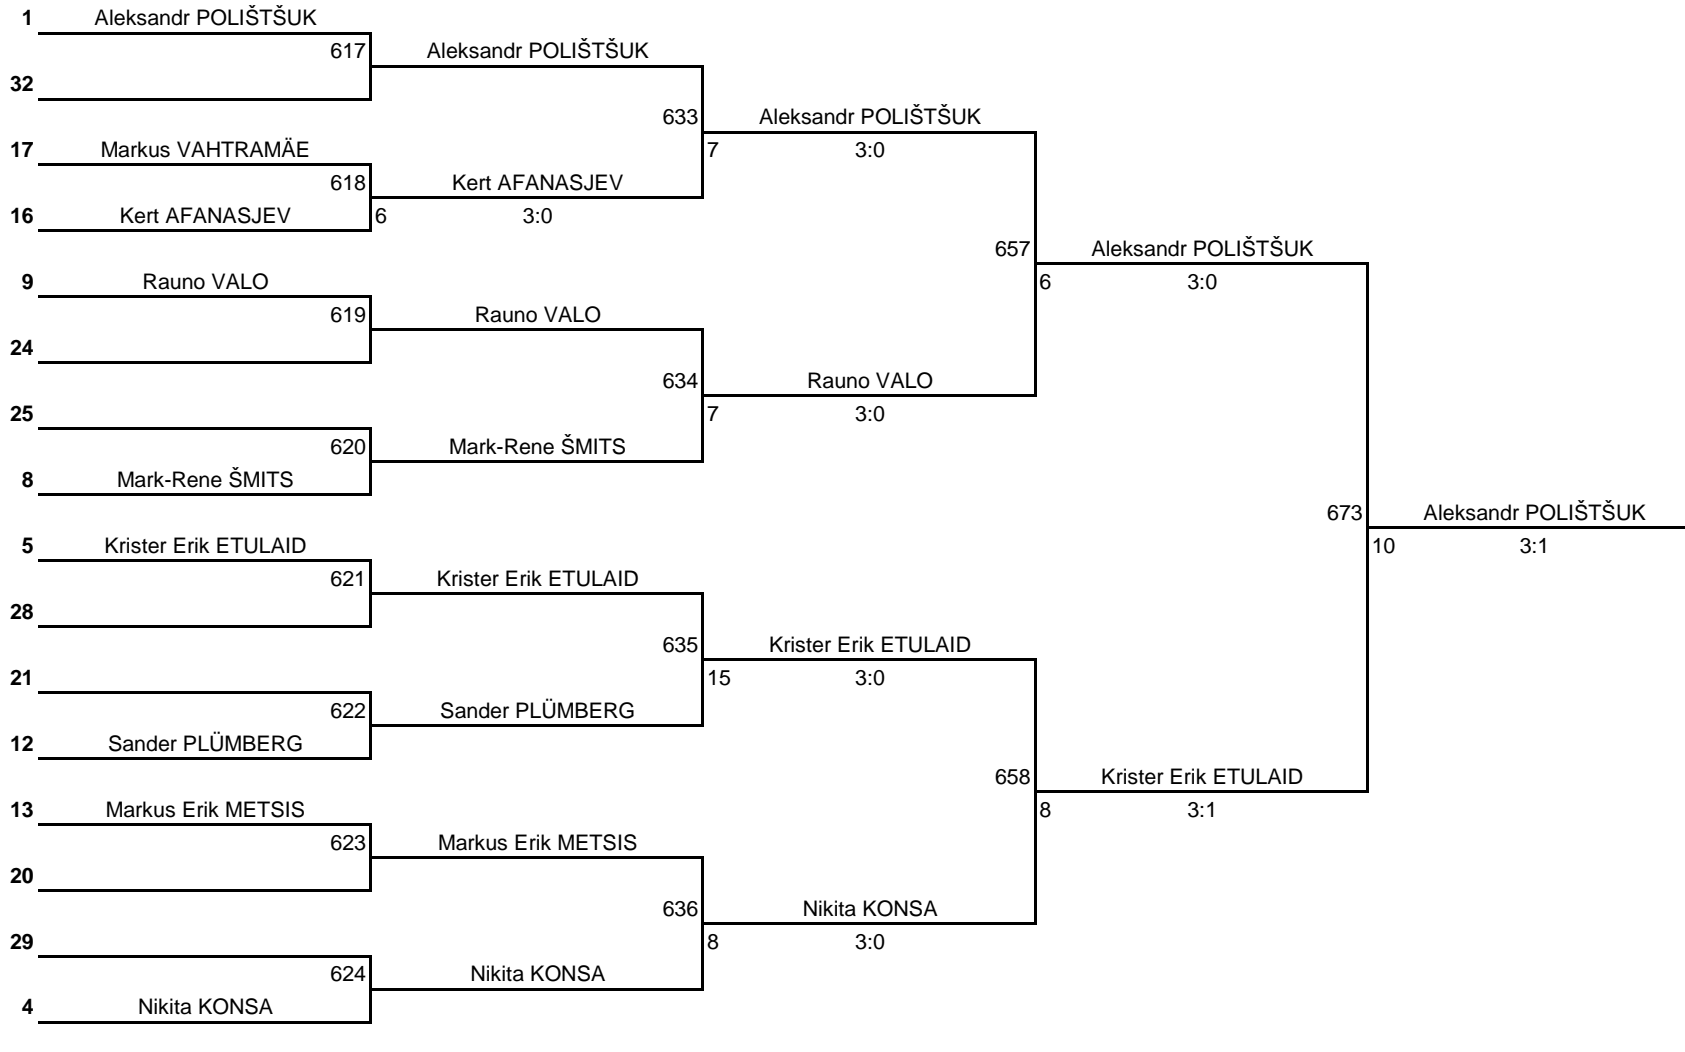

Võistluse nimetus: <b>ELTL Laste GP 2012/13 - Finaal</b>	Koht, kuupäev: Aseri, 11. mai 2013	TULEMUSED 5 LEHEL KINNITAN:
Korraldaja: Aseri SK / ELTL	Kell: 11:00	PEAKOHTUNIK: Aleksandr KIRPU (NU)
Klass: Poisid sünd 2000-2001 (P13)		

### Plussring