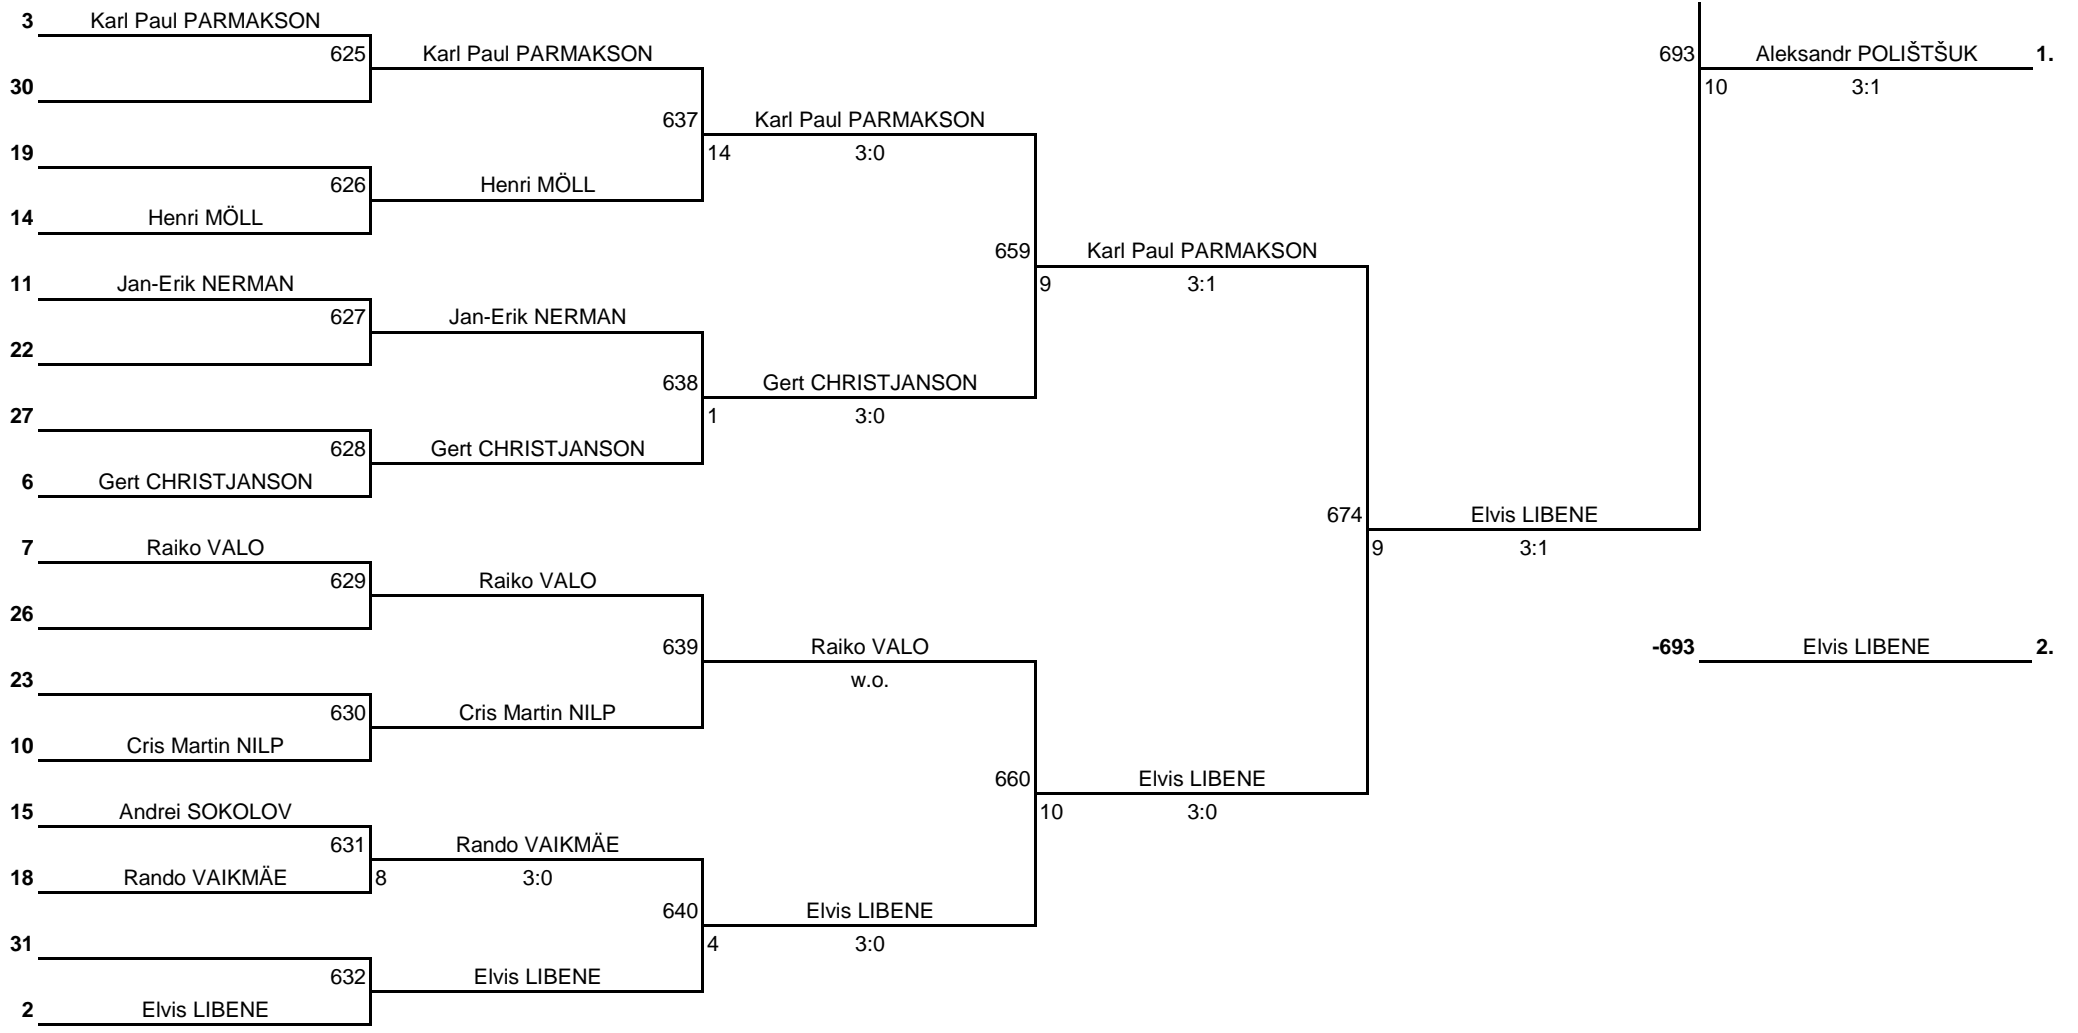

Võistluse nimetus: <b>ELTL Laste GP 2012/13 - Finaal</b>	Koht, kuupäev: Aseri, 11. mai 2013	TULEMUSED 5 LEHEL KINNITAN:
Korraldaja: Aseri SK / ELTL	Kell: 11:00	PEAKOHTUNIK: Aleksandr KIRPU (NU)
Klass: Poisid sünd 2000-2001 (P13)		

### Plussring