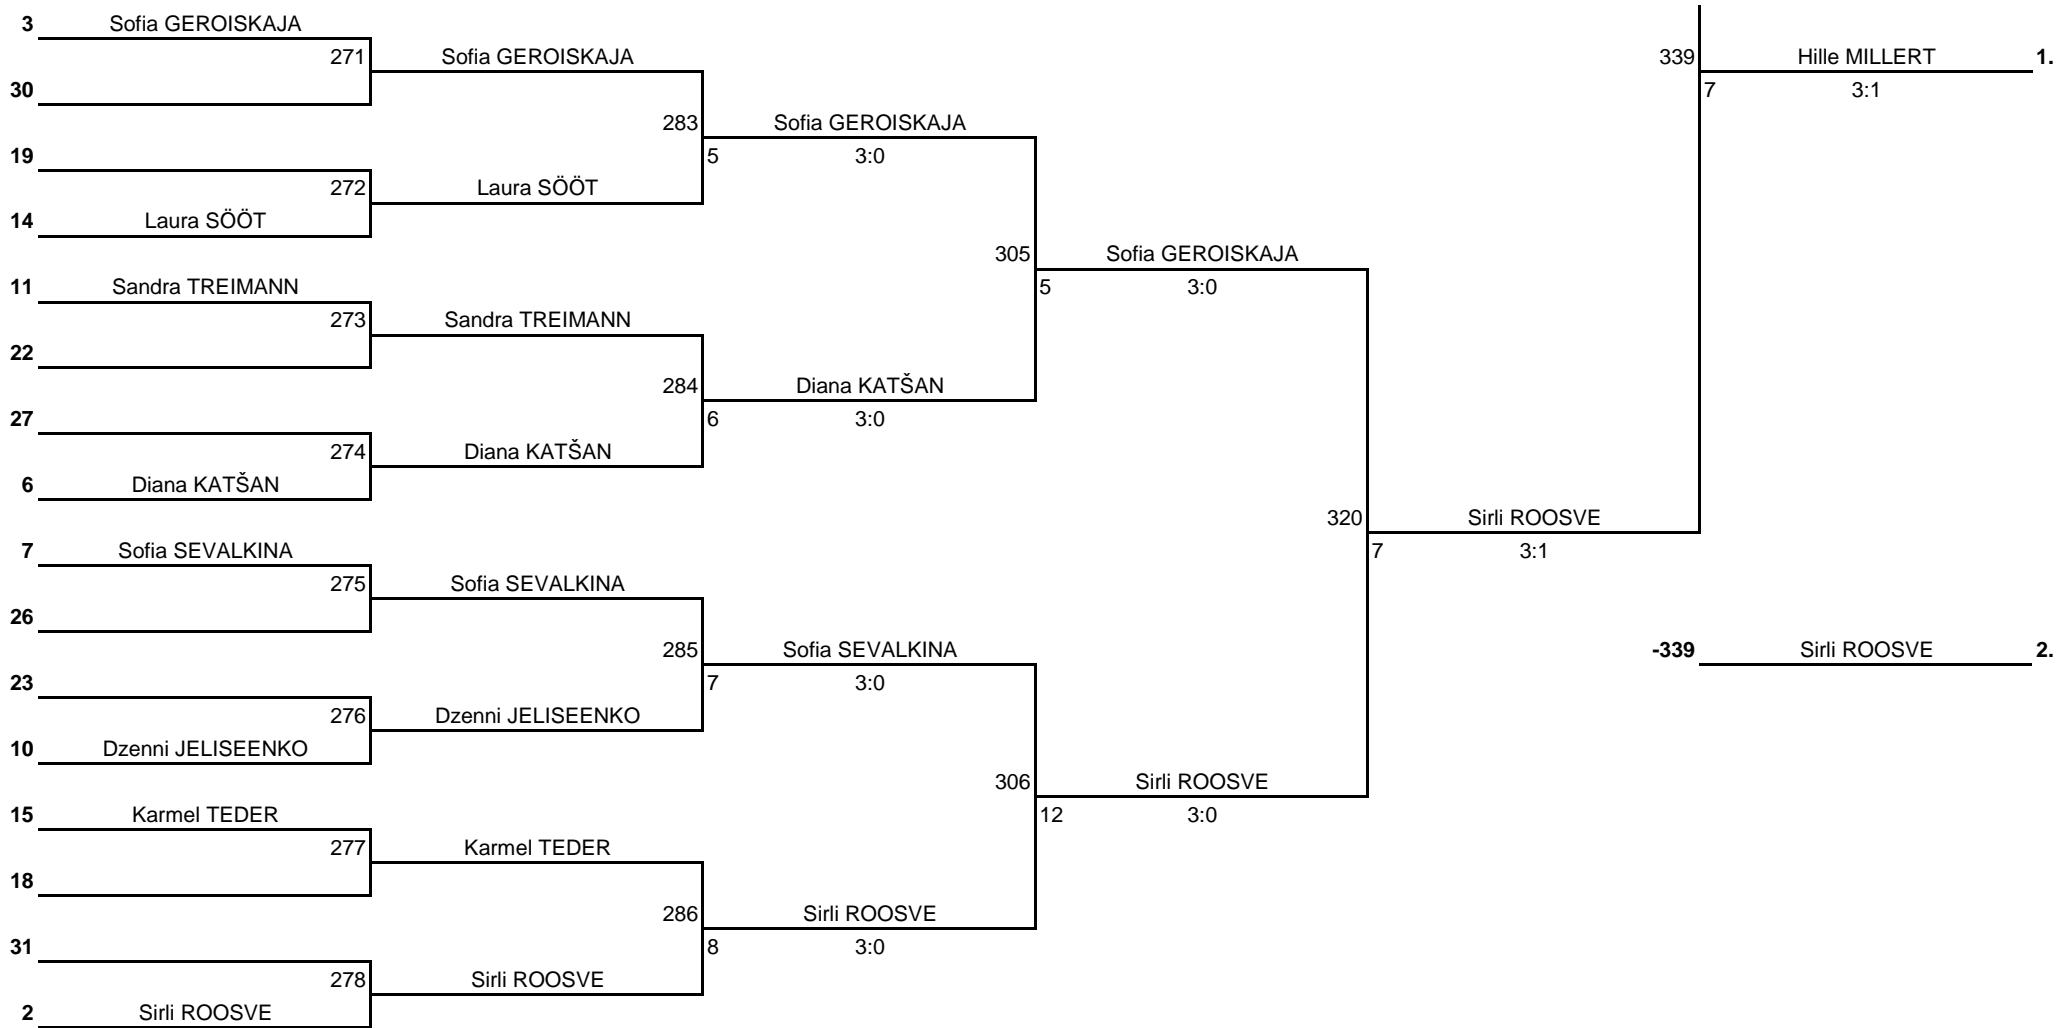

Võistluse nimetus: ELTL Stiga Laste GP (2013/14) - 1. etapp	TULEMUSED 6 LEHEL KINNITAN:
Korraldaja: Tartu SS Kalev	Koht, kuupäev: Tartu, 14. september 2013
Klass: Tüdrukud sünd 2001-2002 (T13)	Kell: PEAKOHTUNIK: Aleksandr KIRPU (NU; Põltsamaa)

Plussring

Miinusing

-271	-282	Nele-Liis MERILO	295	Nele-Liis MERILO			
	287			311	Karina GRIGORJAN		
-272	-281	Karina GRIGORJAN		1	3:1		
-273		296	Karina GRIGORJAN		325	Sofia SEVALKINA	
	288				4	3:0	
-274				-306	Sofia SEVALKINA		
-275	-280	Alina JAGNENKOVA	297	Alina JAGNENKOVA		335	Diana KATŠAN
	289					10	3:1
-276				312	Alina JAGNENKOVA		
-277	-279	Anett LUIGEMAA	298	Anett LUIGEMAA		326	Diana KATŠAN
	290					11	3:1
-278				-305	Diana KATŠAN		
-263	-286	Karmel TEDER	299	Karmel TEDER			
	291	Jekaterina OSTJAKOVA	2	3:0			
-264		Jekaterina OSTJAKOVA		313	Dzenni JELISEENKO		
-265	-285	Dzenni JELISEENKO	300	Dzenni JELISEENKO		327	Dzenni JELISEENKO
	292					5	3:1
-266				-304	Vitalia REINOL		
-267	-284	Sandra TREIMANN	301	Sandra TREIMANN		336	Delia LUKK
	293					9	3:1
-268				314	Sandra TREIMANN		
-269	-283	Laura SÕÖT	302	Laura SÕÖT		328	Delia LUKK
	294					6	3:0
-270				-303	Delia LUKK		
		17. - 24.		13. - 16.		9. - 12.	
						7. - 8.	