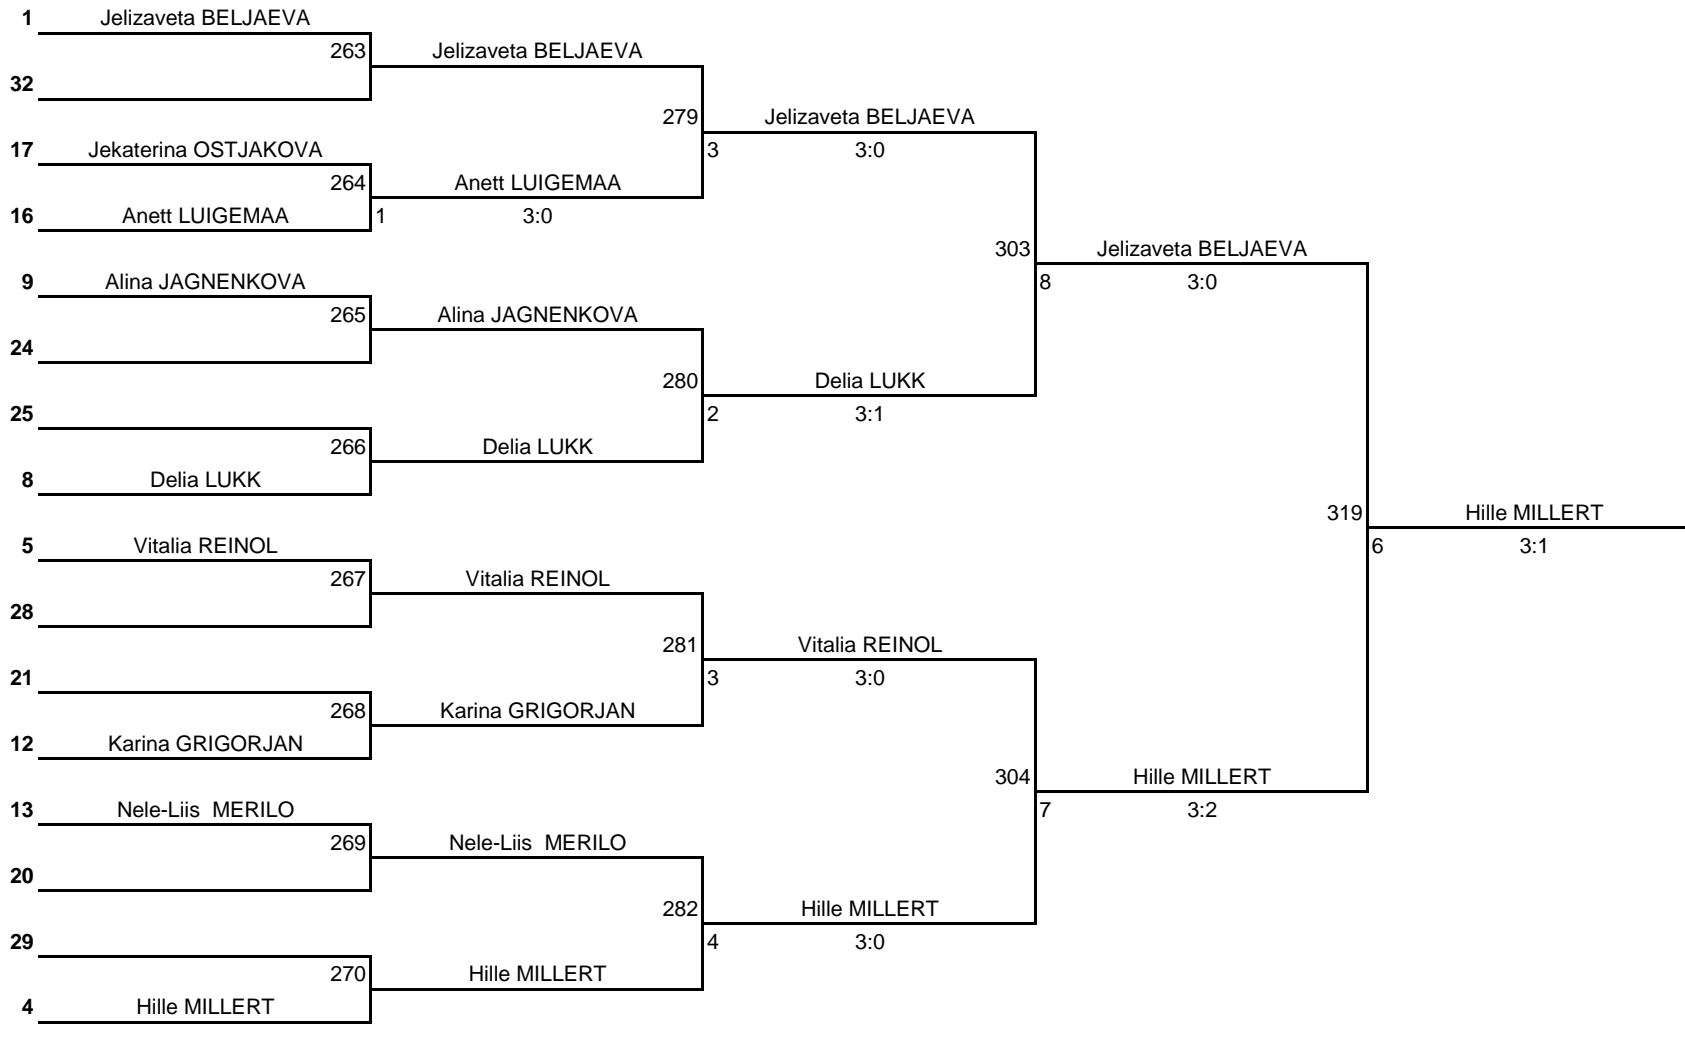

Võistluse nimetus: ELTL Stiga Laste GP (2013/14) - 1. etapp	TULEMUSED 6 LEHEL KINNITAN:
Korraldaja: Tartu SS Kalev	Koht, kuupäev: Tartu, 14. september 2013
Klass: Tüdrukud sünd 2001-2002 (T13)	Kell: PEAKOHTUNIK: Aleksandr KIRPU (NU; Põltsamaa)

Plussring

Miinusing

-271	-282	Nele-Liis MERILO	295	Nele-Liis MERILO			
	287			311	Karina GRIGORJAN		
-272	-281	Karina GRIGORJAN		1	3:1		
-273		296	Karina GRIGORJAN		325	Sofia SEVALKINA	
	288				4	3:0	
-274				-306	Sofia SEVALKINA		
-275	-280	Alina JAGNENKOVA	297	Alina JAGNENKOVA		335	Diana KATŠAN
	289					10	3:1
-276				312	Alina JAGNENKOVA		
-277	-279	Anett LUIGEMAA	298	Anett LUIGEMAA		326	Diana KATŠAN
	290					11	3:1
-278				-305	Diana KATŠAN		
-263	-286	Karmel TEDER	299	Karmel TEDER			
	291	Jekaterina OSTJAKOVA	2	3:0			
-264		Jekaterina OSTJAKOVA		313	Dzenni JELISEENKO		
-265	-285	Dzenni JELISEENKO	300	Dzenni JELISEENKO		327	Dzenni JELISEENKO
	292					5	3:1
-266				-304	Vitalia REINOL		
-267	-284	Sandra TREIMANN	301	Sandra TREIMANN		336	Delia LUKK
	293					9	3:1
-268				314	Sandra TREIMANN		
-269	-283	Laura SÕÖT	302	Laura SÕÖT		328	Delia LUKK
	294					6	3:0
-270				-303	Delia LUKK		
		17. - 24.		13. - 16.		9. - 12.	
						7. - 8.	