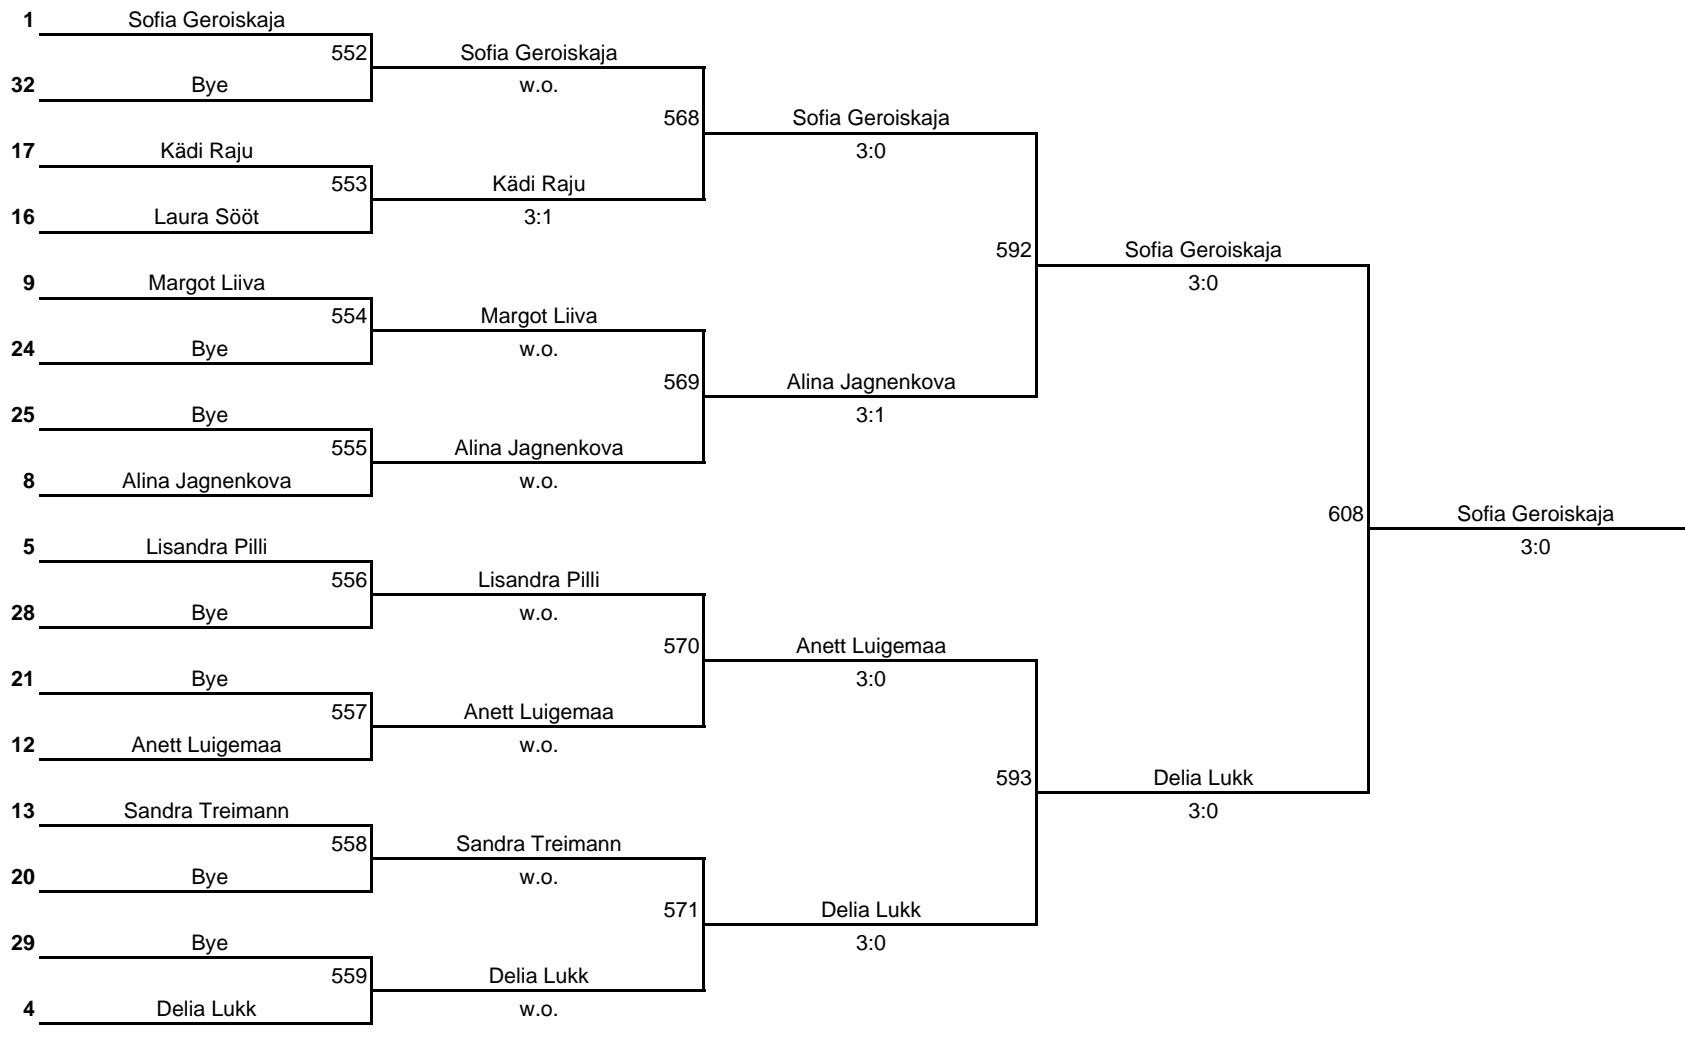

Võistluse nimetus:	ELTL XVI Stiga Laste GP seeriavõistlus 2013-2014	Kuupäev:	4. jaanuar 2014. a.	TULEMUSED 6 LEHEL KINNITAN:
Korraldaja:	LTK Sakala	Kell:	11:00	PEAKOHTUNIK:
Klass:	N13 (2001-2002)			Rauno PÕRU (IU, Viljandi)

Plussring