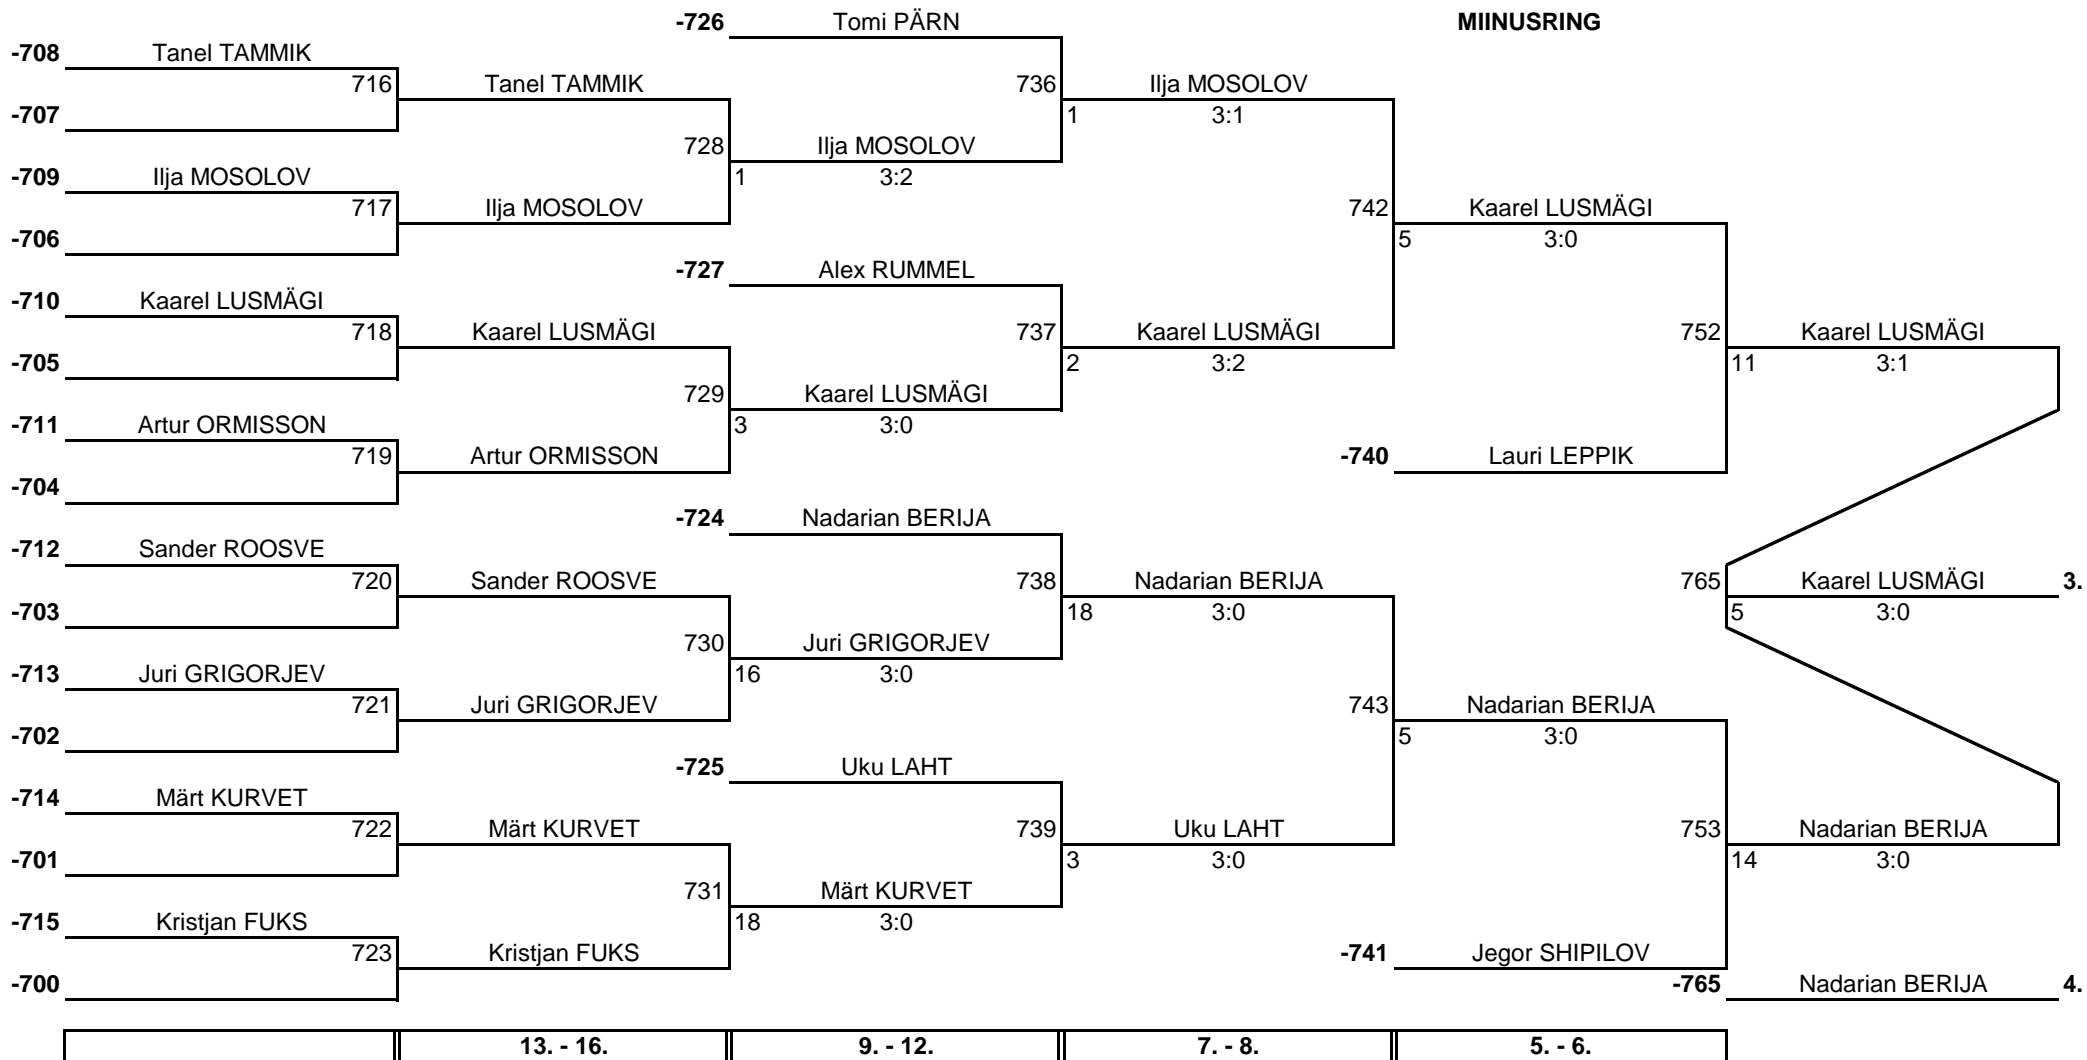

Võistluse nimetus:	ELTL Laste GP 2012/2013 hooajal - Lauatennisekeskuse etapp			TULEMUSED 4 LEHEL KINNITAN:
Korraldaja:	Lauatennisekeskus	Kuupäev:	23. veebruar 2013, Tallinn	
Klass:	Poisid sünd 2002-2003 - P11	Kell:	11:10	PEAKOHTUNIK: (Aleksandr Kirpu; ELTL kohtunik)