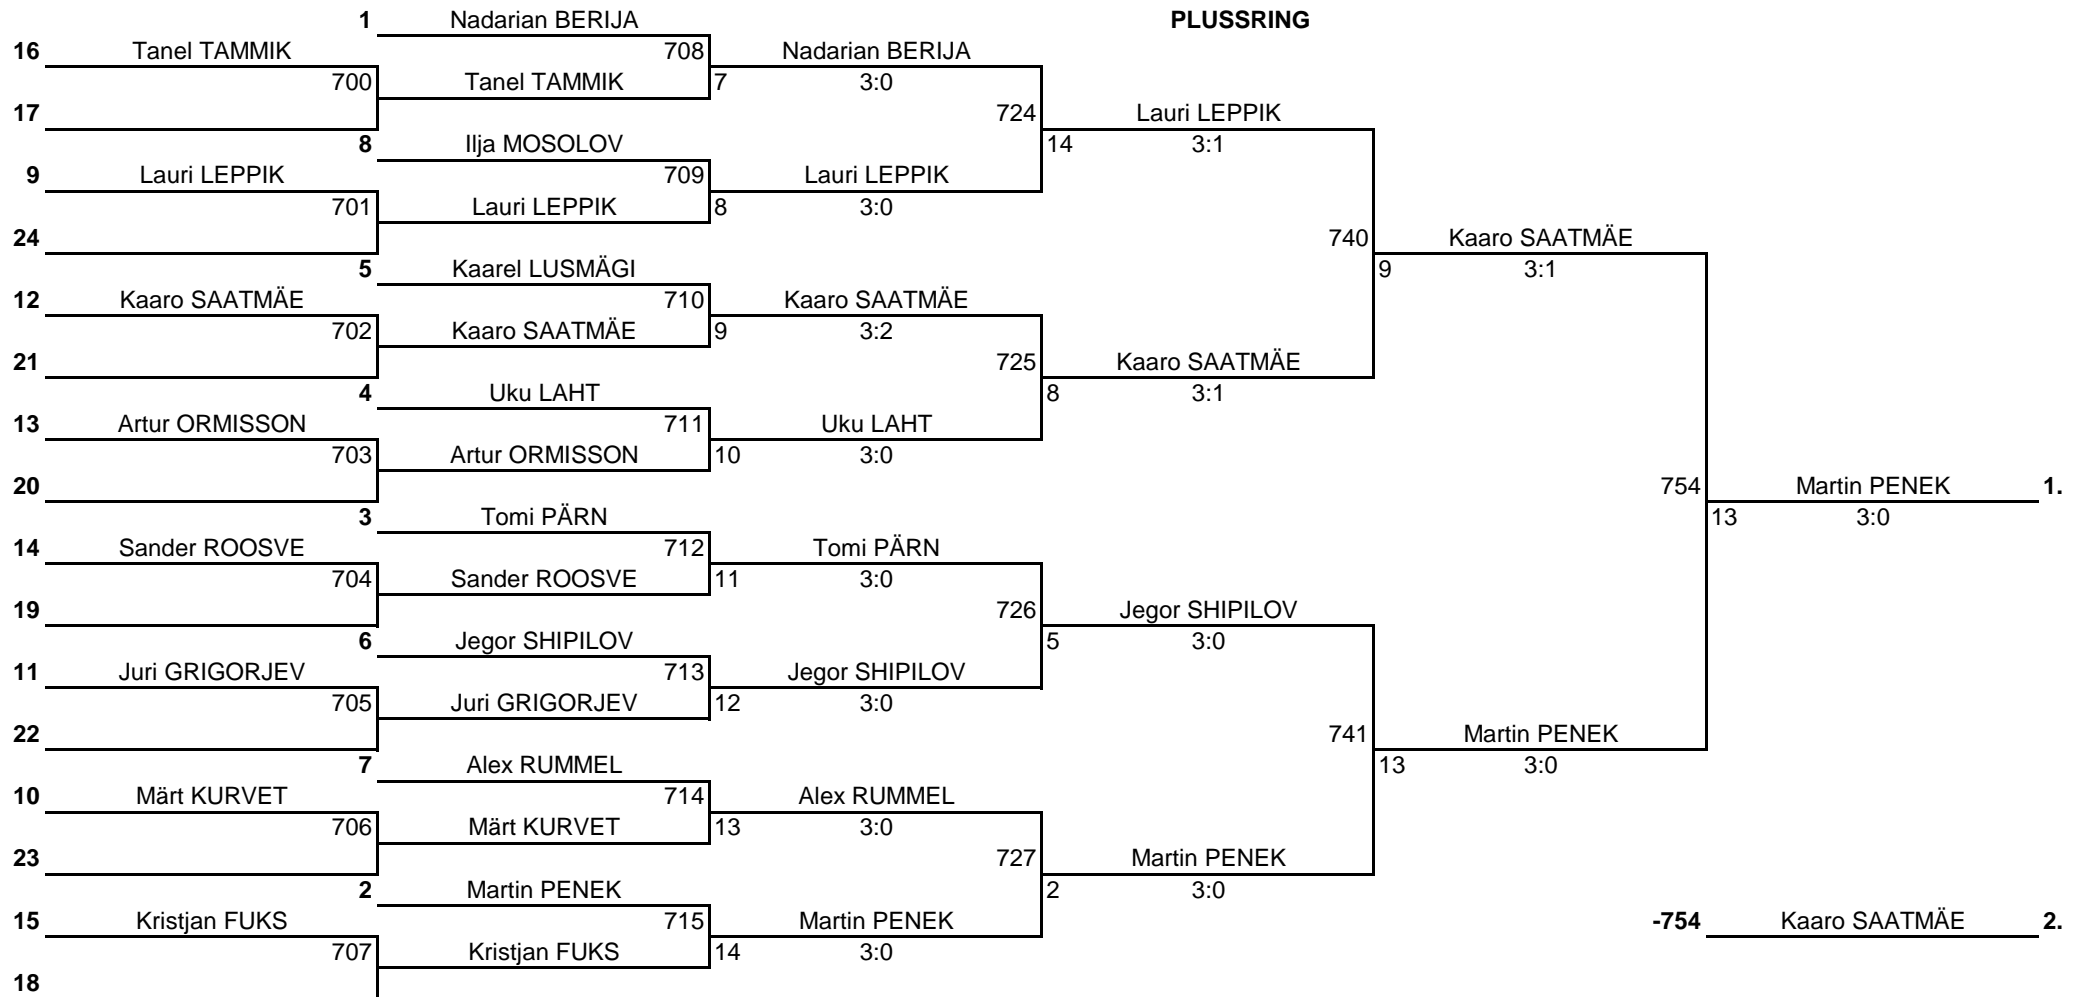

Võistluse nimetus:	ELTL Laste GP 2012/2013 hooajal - Lauatennisekeskuse etapp			TULEMUSED 4 LEHEL KINNITAN:
Korraldaja:	Lauatennisekeskus	Kuupäev:	23. veebruar 2013, Tallinn	
Klass:	Poisid sünd 2002-2003 - P11	Kell:	11:10	PEAKOHTUNIK: (Aleksandr Kirpu; ELTL kohtunik)