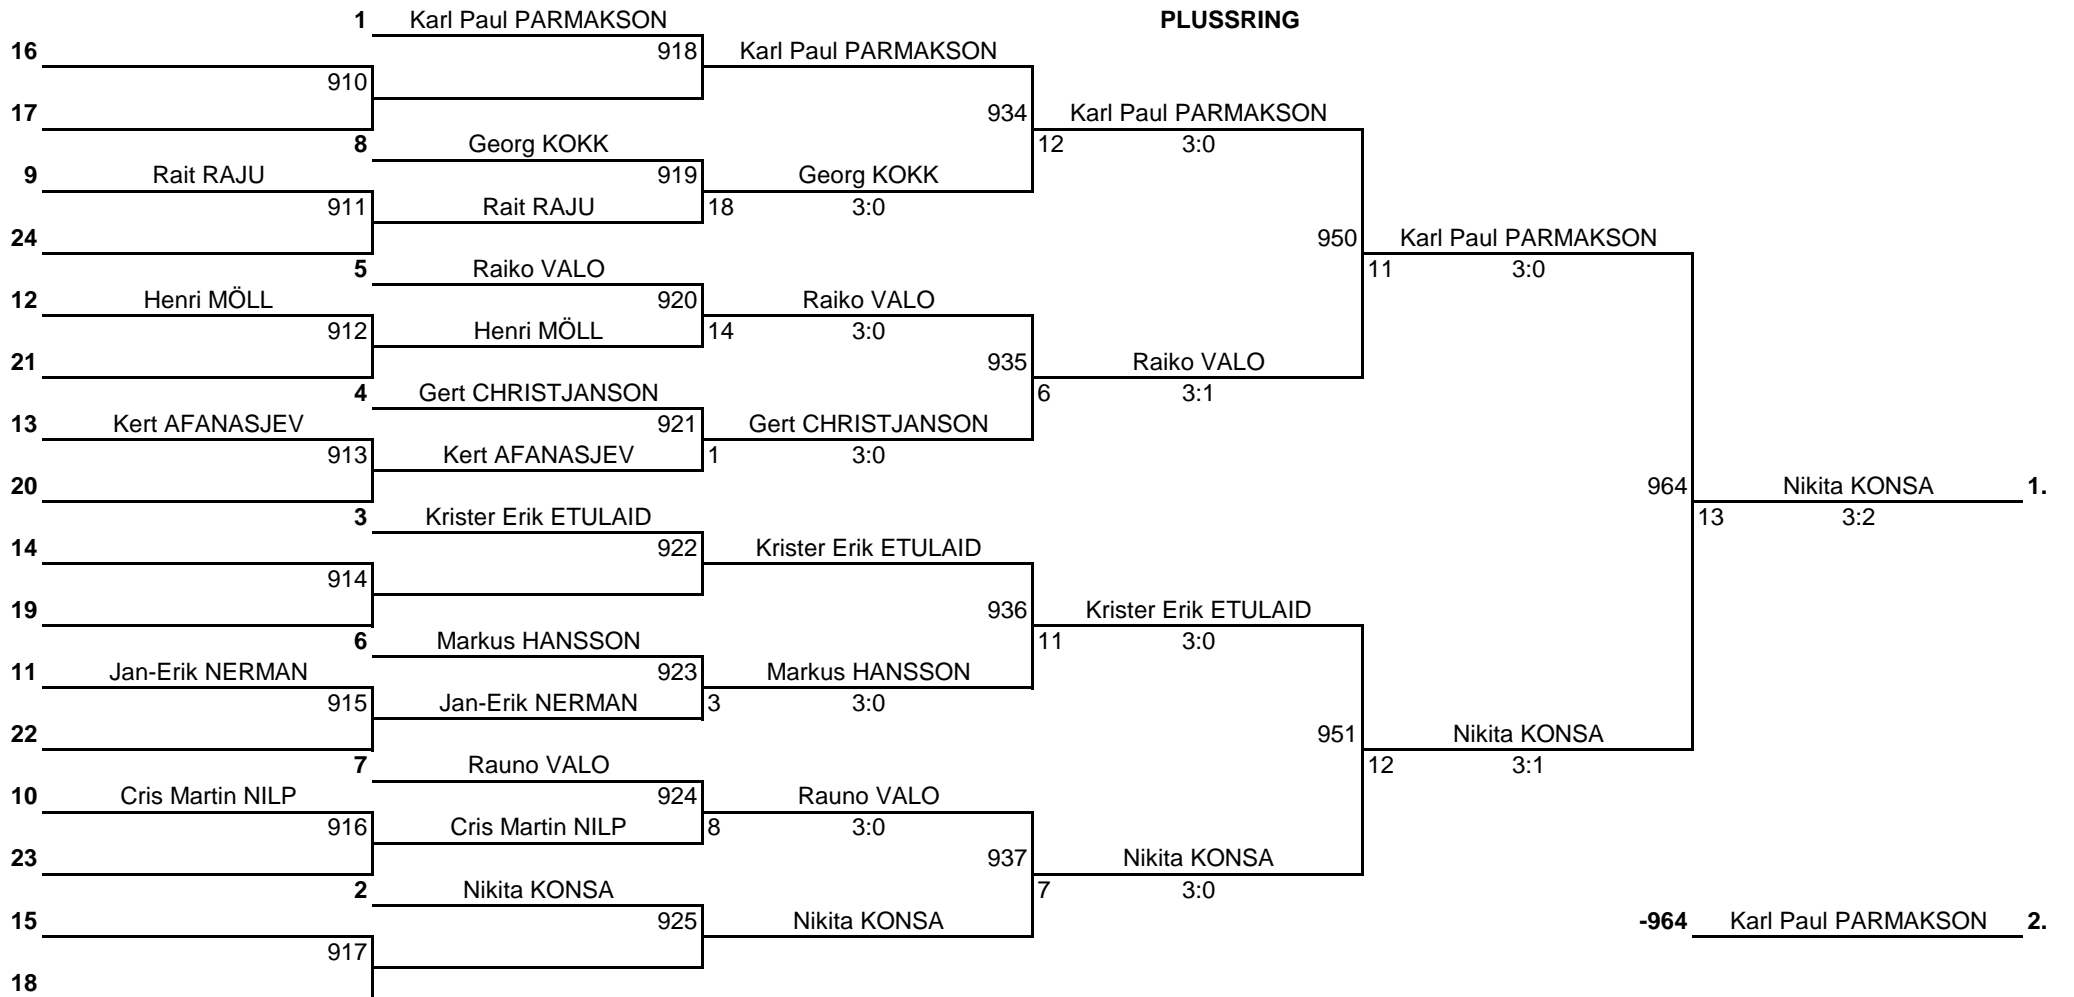

Võistluse nimetus:	ELTL Laste GP 2012/2013 hooajal - Lautennisekeskuse etapp			TULEMUSED 3 LEHEL KINNITAN:
Korraldaja:	Lautennisekeskus	Kuupäev:	23. veebruar 2013, Tallinn	PEAKOHTUNIK: (Aleksandr Kirpu; ELTL kohtunik)
Klass:	Poisid sünd 2000-2001 - P13	Kell:	11:10	