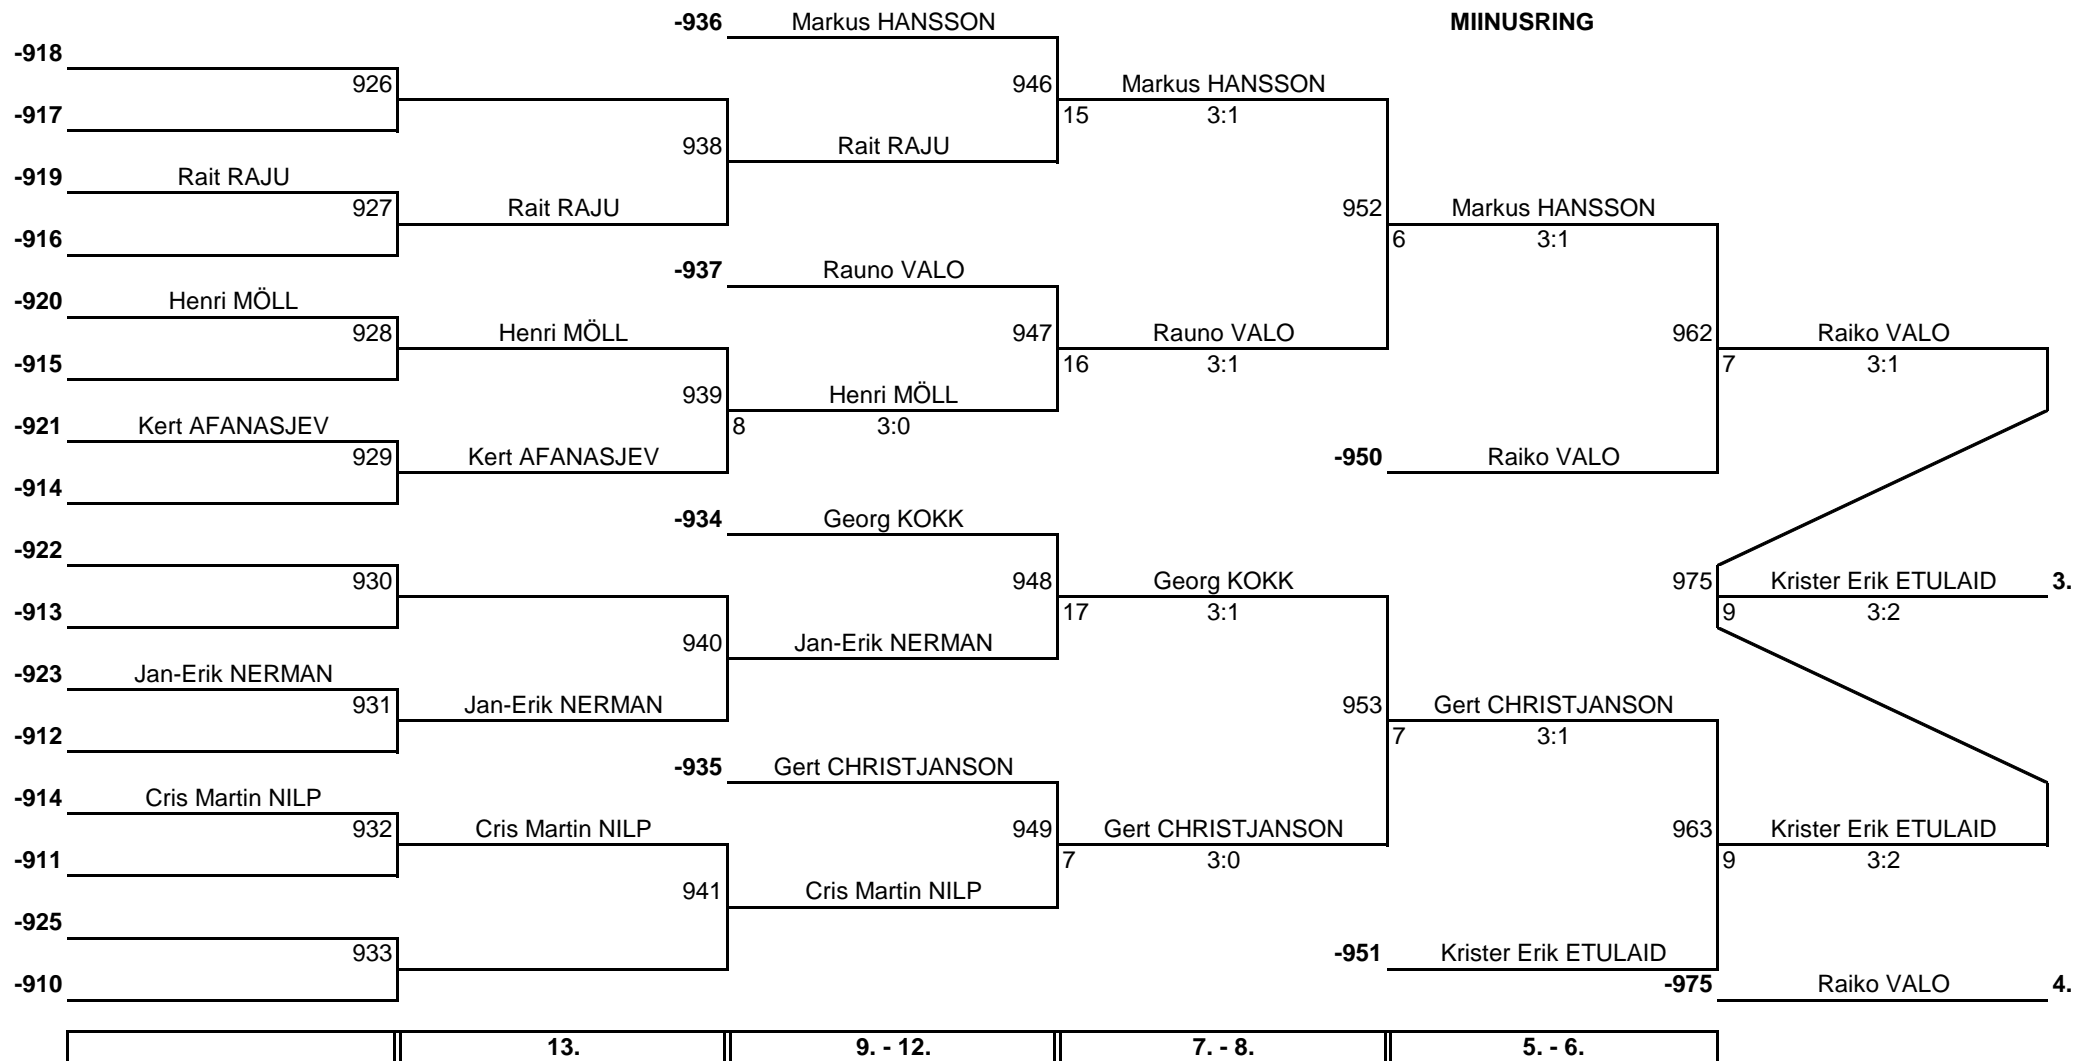

Võistluse nimetus:	ELTL Laste GP 2012/2013 hooajal - Lautennisekeskuse etapp			TULEMUSED 3 LEHEL KINNITAN:
Korraldaja:	Lautennisekeskus	Kuupäev:	23. veebruar 2013, Tallinn	PEAKOHTUNIK: (Aleksandr Kirpu; ELTL kohtunik)
Klass:	Poisid sünd 2000-2001 - P13	Kell:	11:10	

KOHAMÄNGUD 5.-13.

-946	Rait RAJU	960			
-947	Henri MÖLL	17	Rait RAJU	3:2	
-948	Jan-Erik NERMAN	972			
-949	Cris Martin NILP	16	Cris Martin NILP	3:2	
					9.
					10.

-960	Henri MÖLL	971			
-961	Jan-Erik NERMAN	16	Jan-Erik NERMAN	3:1	
					11.
					12.
					13.