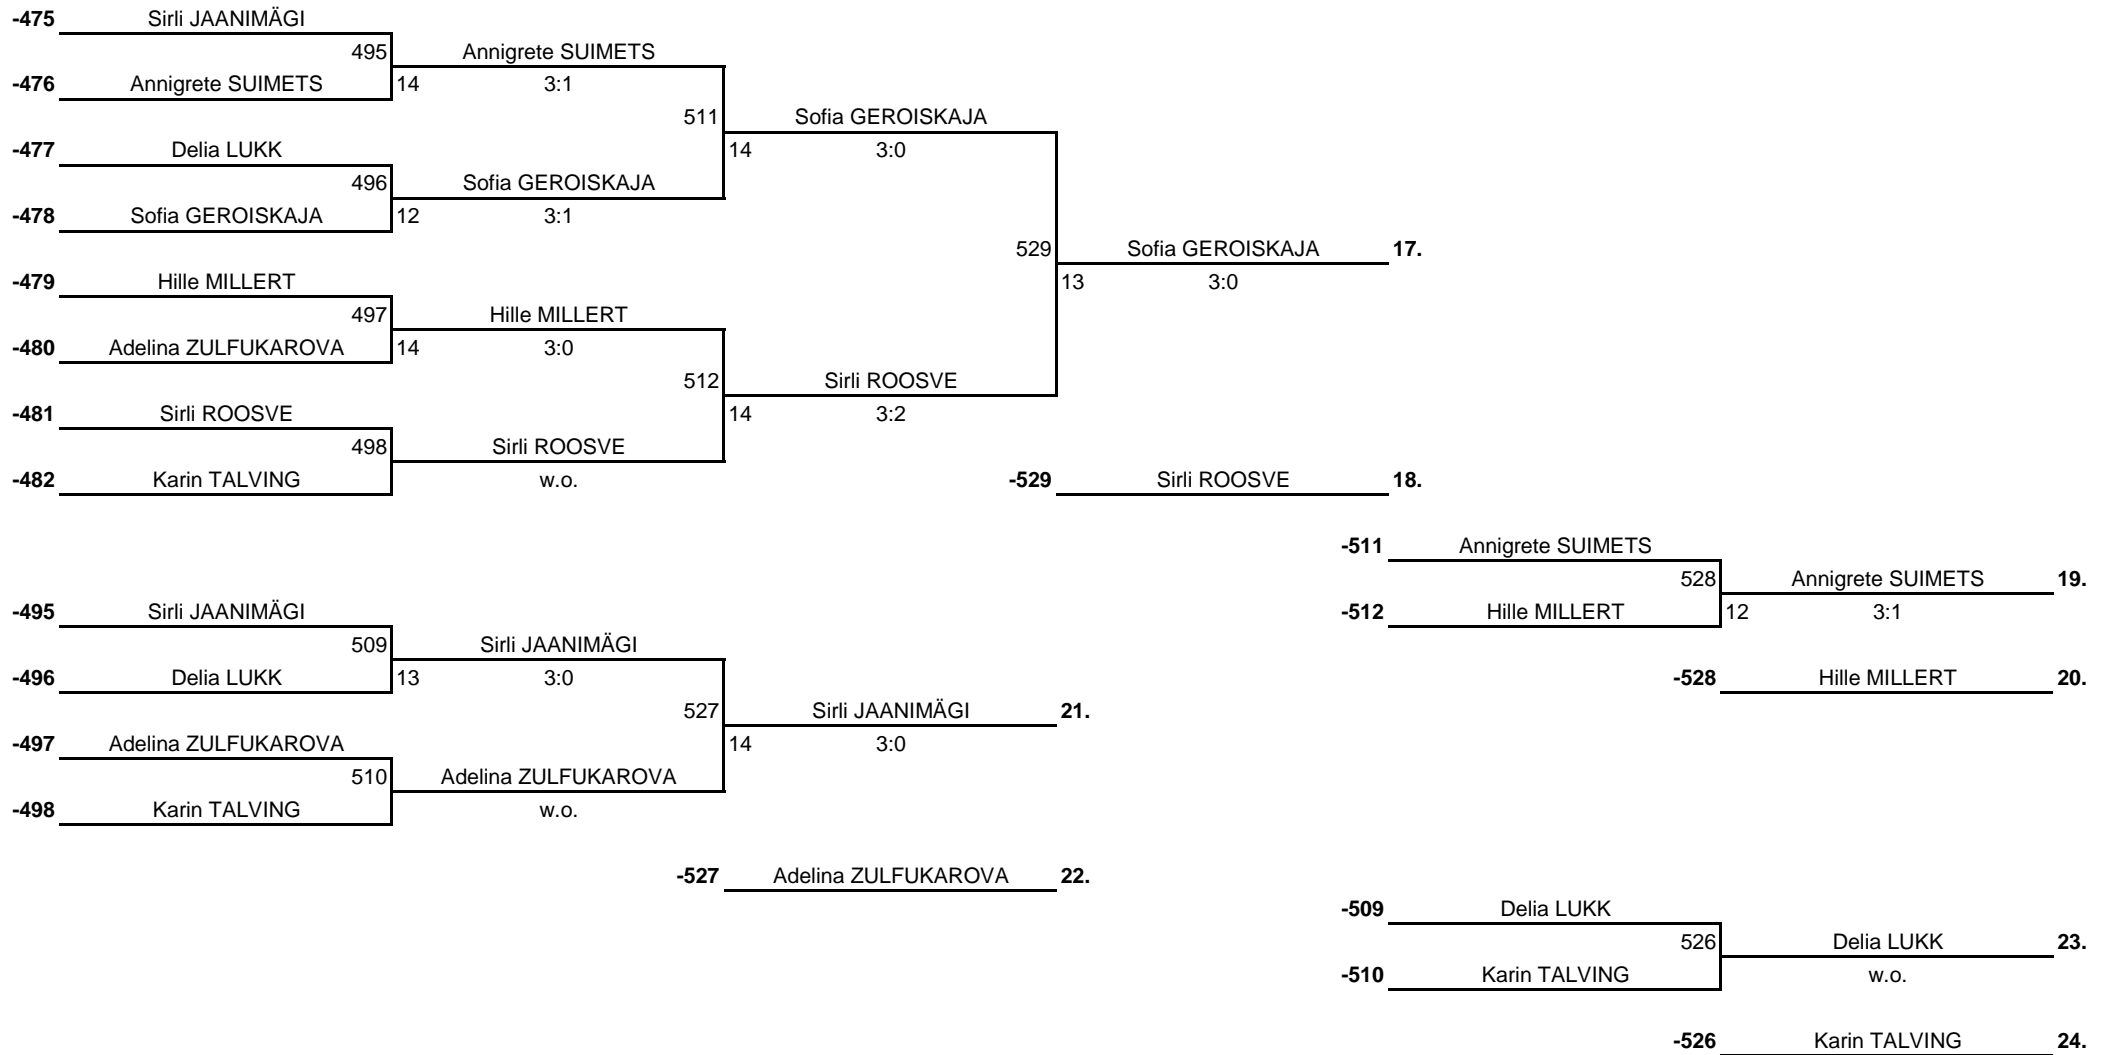

Kohad 17. - 24.