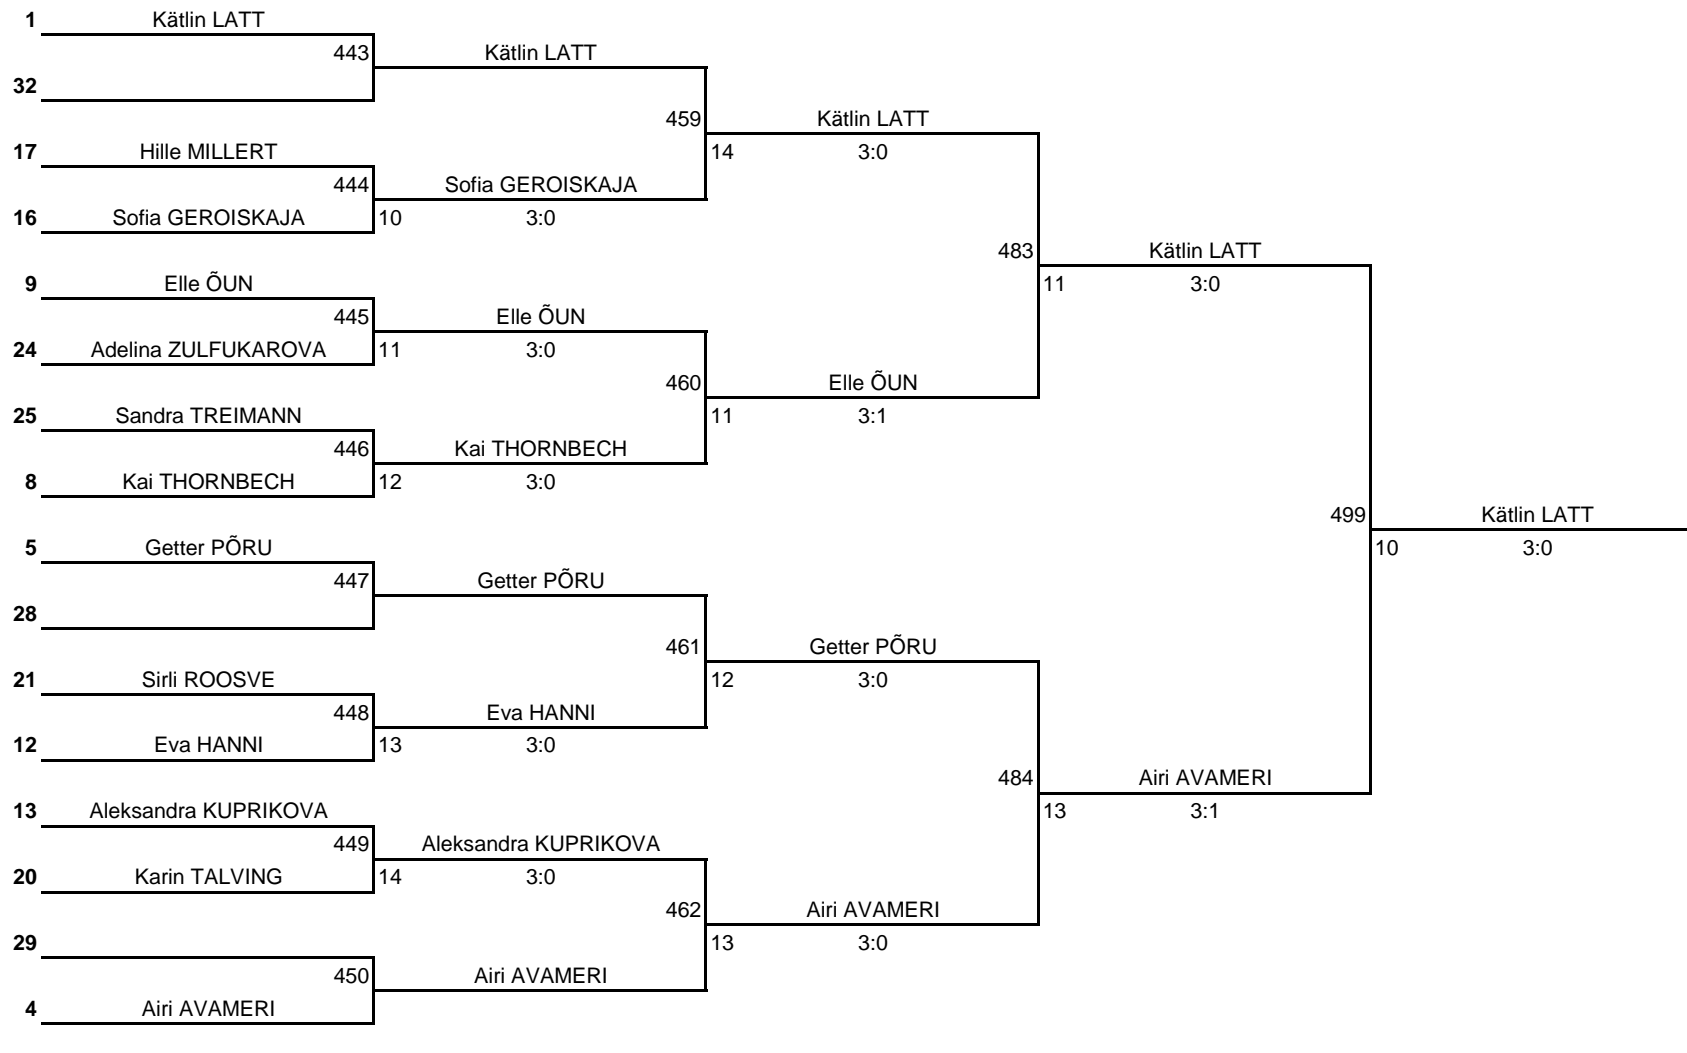

Võistluse nimetus: Luatennisekeskuse II GP (2013/14) /Manniks.com /Balteco GP 4. etapp	TULEMUSED 6 LEHEL KINNITAN:
Korraldaja: Lauatennisekeskus	Koht, kuupäev: Tallinn, 15. märts 2014.a.
Klass: Naisüksikmäng	Kell: 10:00
	PEAKOHTUNIK: Aleksandr KIRPU (NU; Põltsamaa)

Plussring

Miinusing

	-462	Aleksandra KUPRIKOVA							
-451		475	Aleksandra KUPRIKOVA						
	467	Sirli JAANIMÄGI	14	3:0	491	Aleksandra KUPRIKOVA			
-452		Sirli JAANIMÄGI			12	3:1	505	Maarika TOOMPERE	
	-461	Eva HANNI							
-453		476	Eva HANNI						
	468	Annigrete SUIMETS	13	3:0	-486	Maarika TOOMPERE			
-454									
	-460	Kai THORNBECH							
-455		477	Kai THORNBECH						
	469	Delia LUKK	11	3:0			515	Maarika TOOMPERE	3.-6.
-456		13	3:0		492	Kai THORNBECH			
	-459	Sofia GEROISKAJA							
-457		478	Marika KOTKA		10	3:0	506	Anita LISSOVENKO	
	470	Marika KOTKA	13	3:0					
-458					-485	Anita LISSOVENKO			
	-466	Dagne ERIK							
-443		479	Dagne ERIK						
	471	Hille MILLERT	14	3:0	493	Valeria SARÕTŠEVA			
-444									
	-465	Valeria SARÕTŠEVA							
-445		480	Valeria SARÕTŠEVA						
	472	Adelina ZULFUKAROVA	14	3:0			507	Getter PÕRU	
-446		12	3:1		-484	Getter PÕRU			
	-464	Julia KIRPU							
-447		481	Julia KIRPU						
	473	Sirli ROOSVE	10	3:0			516	Julia KIRPU	3.-6.
-448					494	Julia KIRPU			
	-463	Margit TAMM							
-449		482	Margit TAMM		11	3:0	508	Julia KIRPU	
	474	Karin TALVING	12	3:0					
-450					-483	Elle ÕUN			
	25. - 26.	17. - 24.	13. - 16.	9. - 12.	7. - 8.				