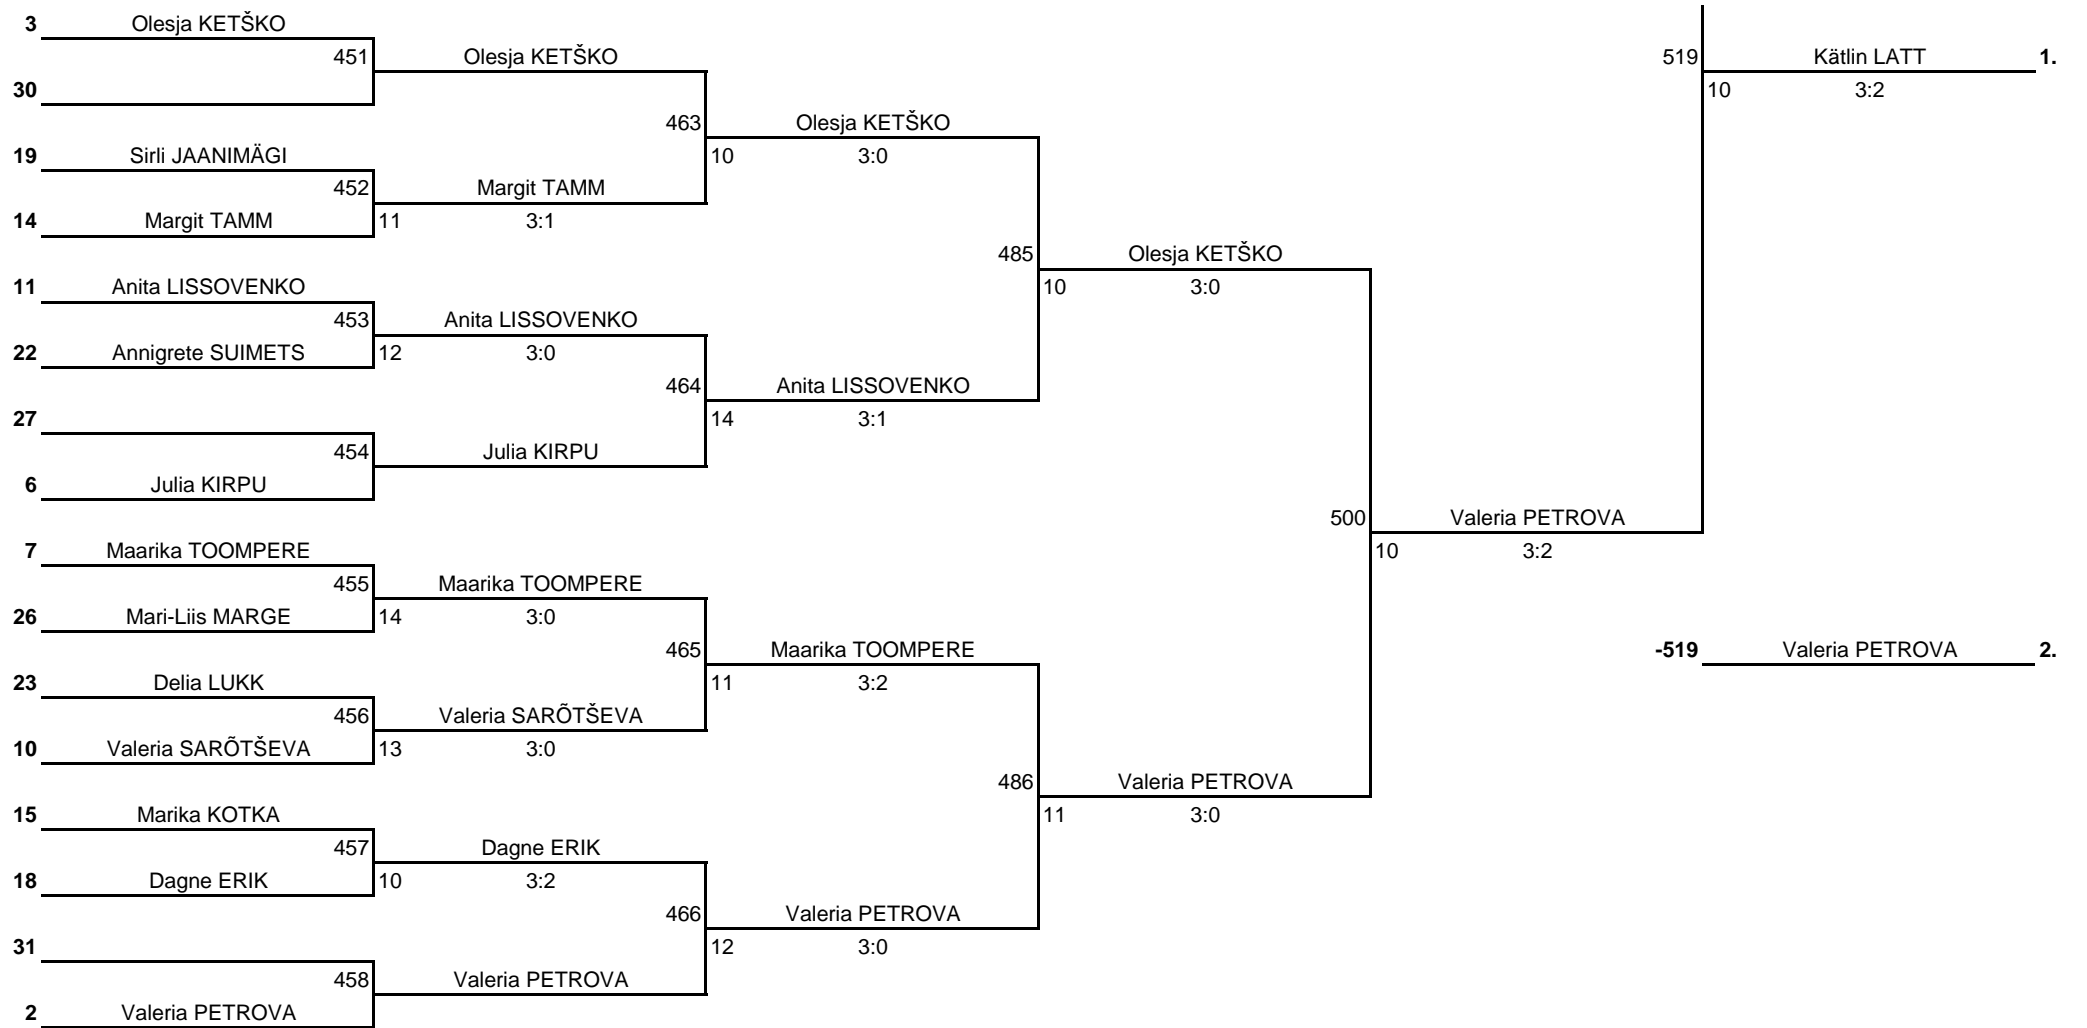

Võistluse nimetus: Luatennisekeskuse II GP (2013/14) /Manniks.com /Balteco GP 4. etapp	TULEMUSED 6 LEHEL KINNITAN:
Korraldaja: Lauatennisekeskus	Koht, kuupäev: Tallinn, 15. märts 2014.a.
Klass: Naisüksikmäng	Kell: 10:00
	PEAKOHTUNIK: Aleksandr KIRPU (NU; Põltsamaa)

Plussring

Miinusing

	-462	Aleksandra KUPRIKOVA							
-451		475	Aleksandra KUPRIKOVA						
	467	Sirli JAANIMÄGI	14	3:0	491	Aleksandra KUPRIKOVA			
-452		Sirli JAANIMÄGI			12	3:1	505	Maarika TOOMPERE	
	-461	Eva HANNI							
-453		476	Eva HANNI						
	468	Annigrete SUIMETS	13	3:0	-486	Maarika TOOMPERE			
-454									
	-460	Kai THORNBECH							
-455		477	Kai THORNBECH						
	469	Delia LUKK	11	3:0			515	Maarika TOOMPERE	3.-6.
-456		13	3:0		492	Kai THORNBECH			
	-459	Sofia GEROISKAJA							
-457		478	Marika KOTKA		10	3:0	506	Anita LISSOVENKO	
	470	Marika KOTKA	13	3:0					
-458					-485	Anita LISSOVENKO			
	-466	Dagne ERIK							
-443		479	Dagne ERIK						
	471	Hille MILLERT	14	3:0	493	Valeria SARÕTŠEVA			
-444									
	-465	Valeria SARÕTŠEVA							
-445		480	Valeria SARÕTŠEVA						
	472	Adelina ZULFUKAROVA	14	3:0			507	Getter PÕRU	
-446		12	3:1		-484	Getter PÕRU			
	-464	Julia KIRPU							
-447		481	Julia KIRPU						
	473	Sirli ROOSVE	10	3:0			516	Julia KIRPU	3.-6.
-448					494	Julia KIRPU			
	-463	Margit TAMM							
-449		482	Margit TAMM		11	3:0	508	Julia KIRPU	
	474	Karin TALVING	12	3:0					
-450					-483	Elle ÕUN			
	25. - 26.	17. - 24.	13. - 16.	9. - 12.	7. - 8.				

Kohad 3. - 16.

-505	Aleksandra KUPRIKOVA	517	Kai THORNBECH		
-506	Kai THORNBECH	13	3:1	533	Kai THORNBECH 9.
-507	Valeria SARÖTŠEVA	518	Elle ÖUN	13	3:2
-508	Elle ÖUN	12	3:2	-533	Elle ÖUN 10.
-491	Eva HANNI	513	Eva HANNI		
-492	Marika KOTKA	12	3:0	531	Eva HANNI 13.
-493	Dagne ERIK	514	Margit TAMM	11	3:2
-494	Margit TAMM	12	3:0	-531	Margit TAMM 14.