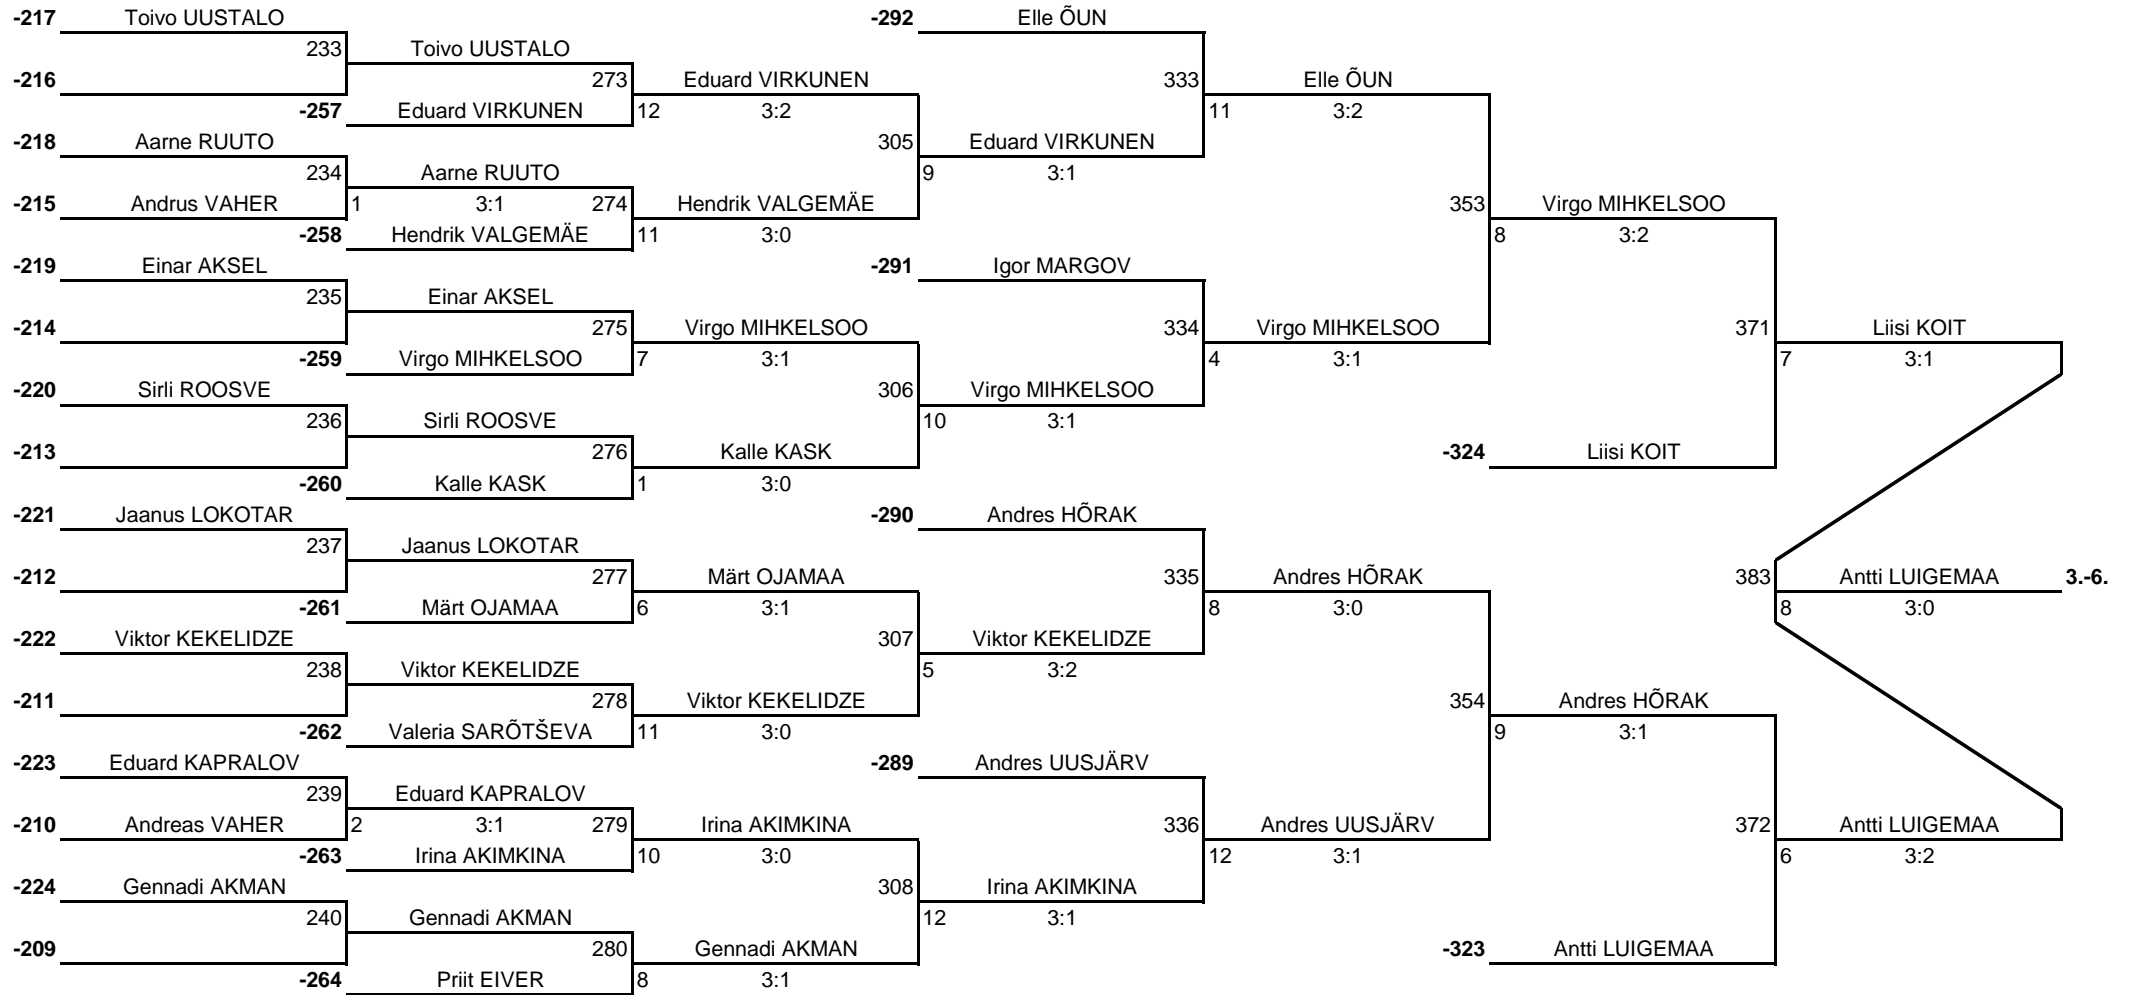

Luatennisekeskuse II GP 2013/14 - 1. etapp

31. august 2013. a.

49. - 53.	33. - 48.	25. - 32.	17. - 24.	13. - 16.	9. - 12.	7. - 8.
-----------	-----------	-----------	-----------	-----------	----------	---------