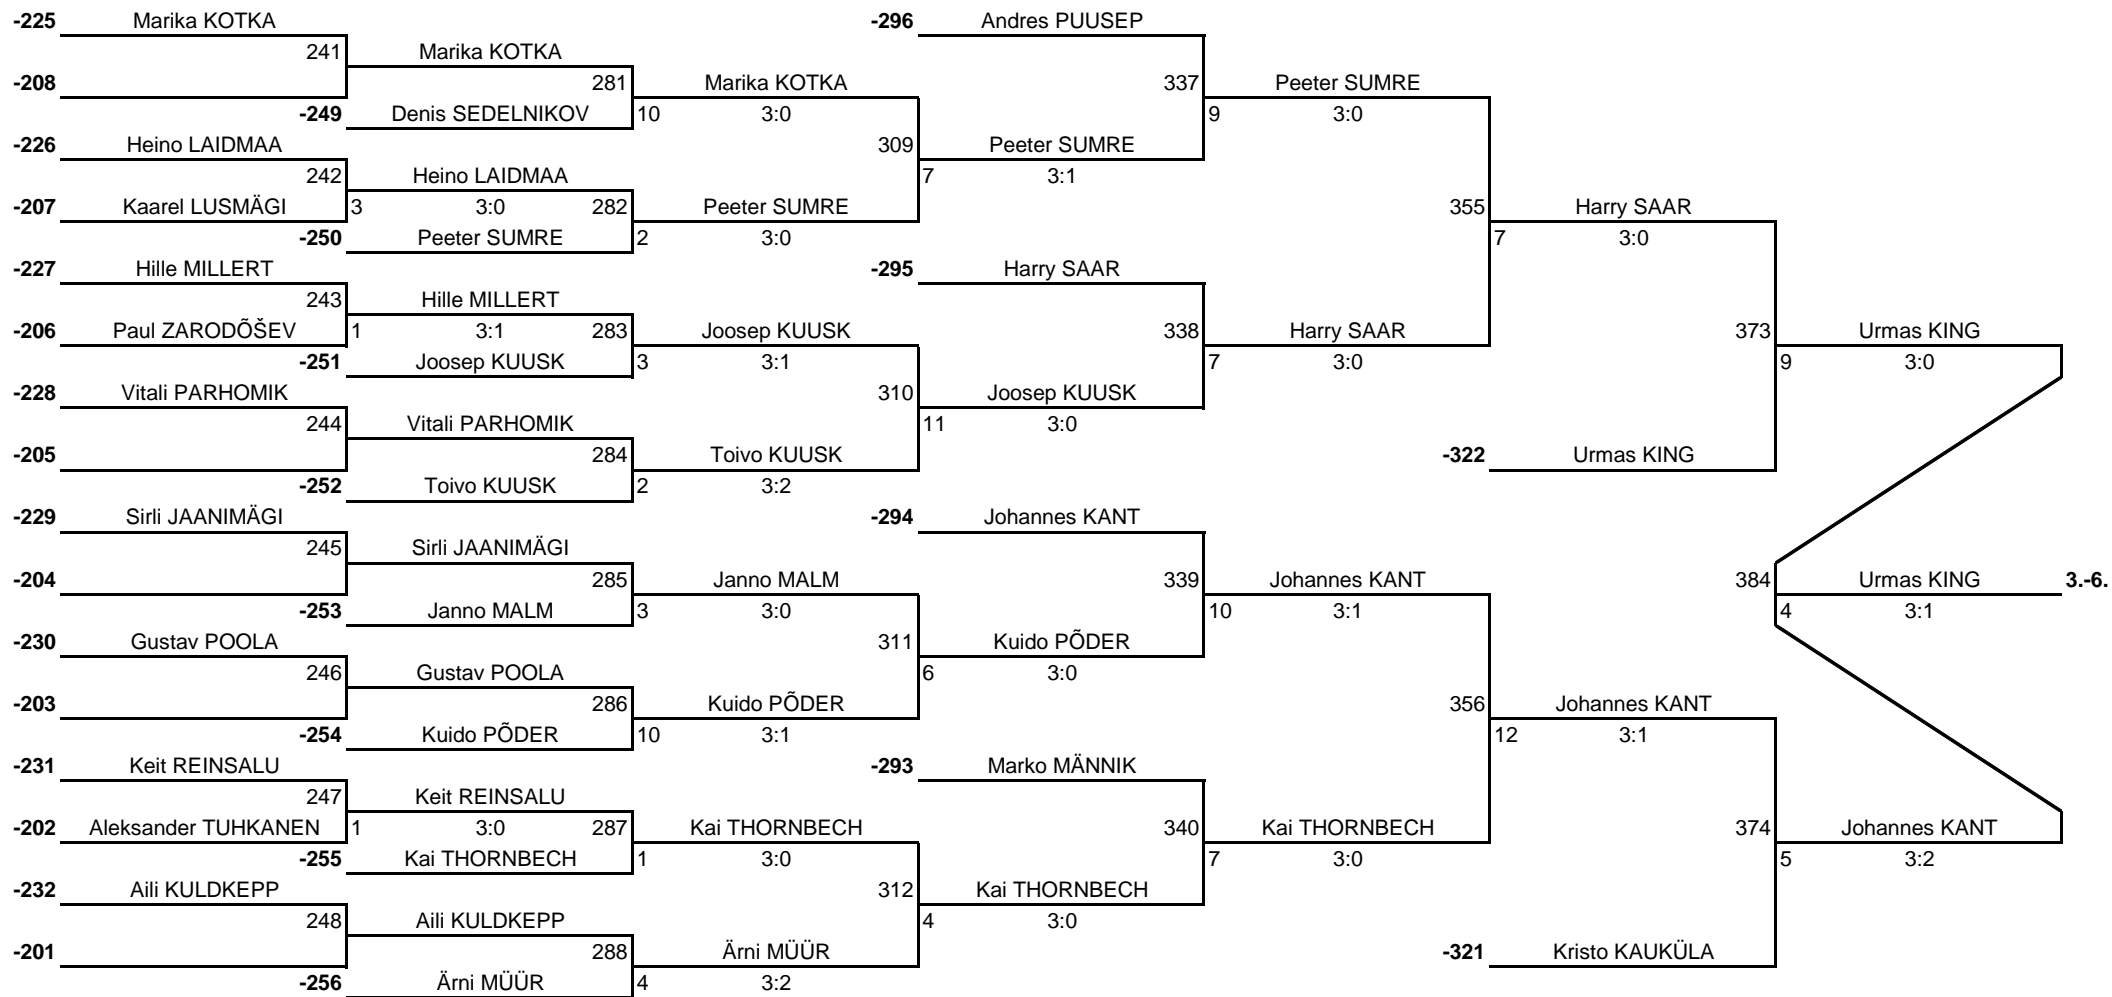

Luatennisekeskuse II GP 2013/14 - 1. etapp

31. august 2013. a.

49. - 53.	33. - 48.	25. - 32.	17. - 24.	13. - 16.	9. - 12.	7. - 8.
-----------	-----------	-----------	-----------	-----------	----------	---------