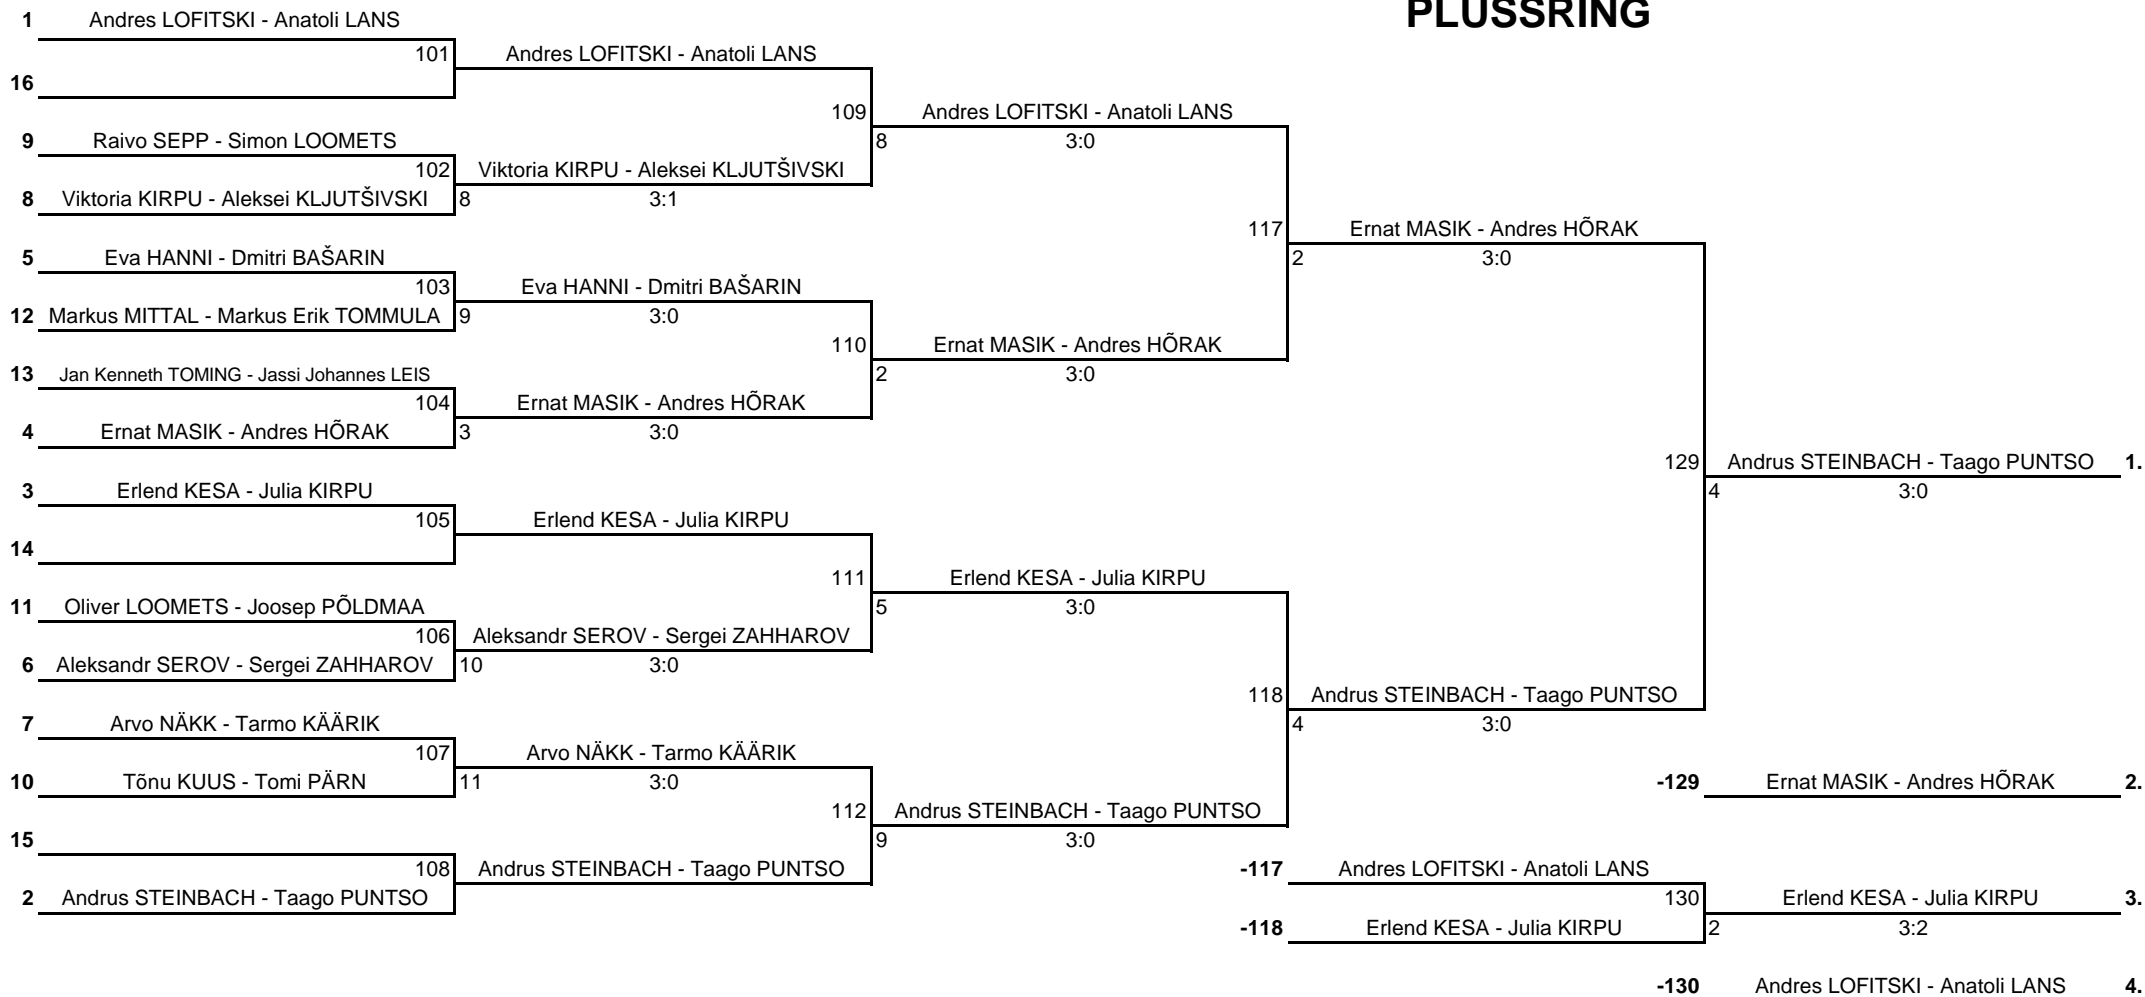

Võistluse nimetus:

Mustvee VII seeriavõistluse paarismängu 5. etapp

TULEMUSED 2 LEHEL KINNITAN:

Korraldaja:

Mustvee LTK

Kuupäev, koht: 12. aprill 2015. a, Mustvee

Klass:

ÜLD Paarismäng

Kell:

PEAKOHTUNIK: Aleksandr Kirpu (National Referee)

PLUSRING