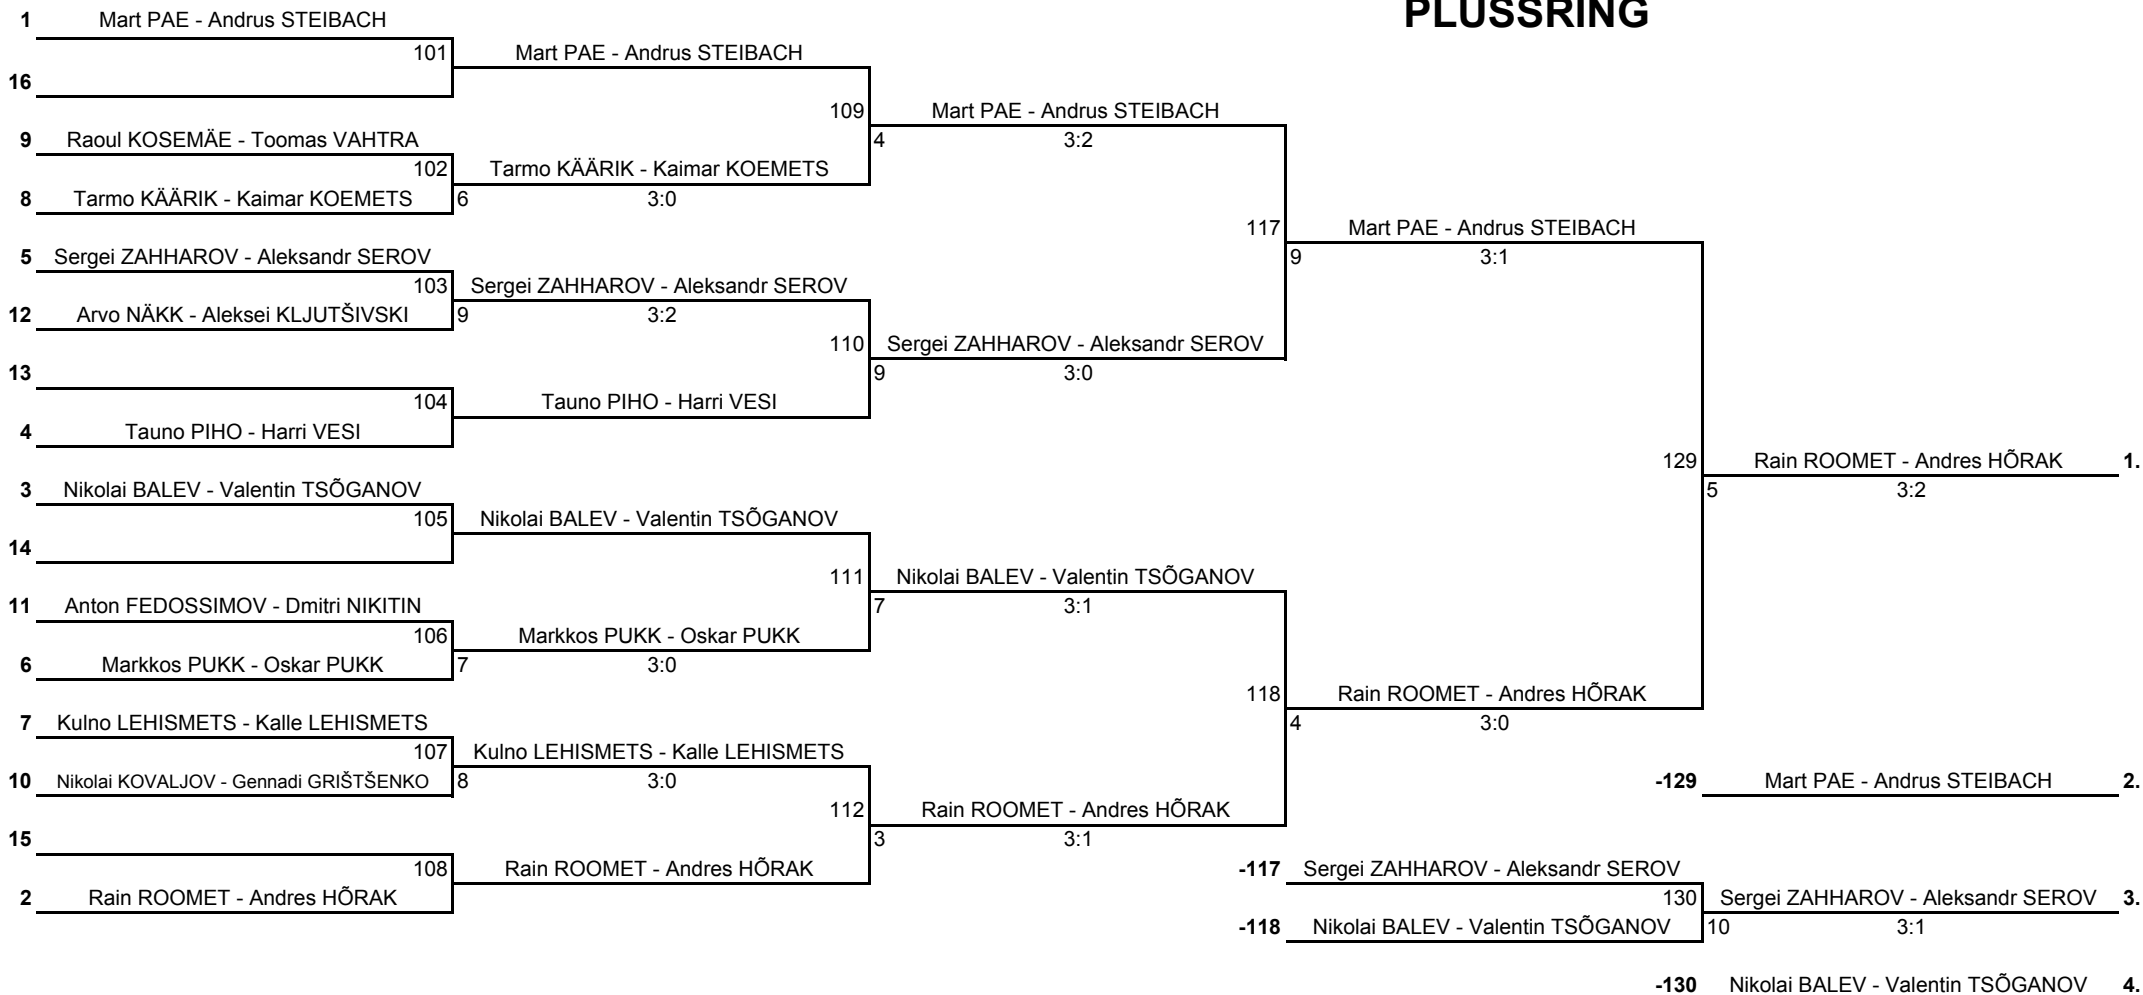

Võistluse nimetus:

Mustvee VIII seeriavõistluse paarismängu 1. etapp

Korraldaja:

Mustvee LTK

Kuupäev, koht: 11. oktoober 2015. a, Mustvee

TULEMUSED 2 LEHEL KINNITAN:

Klass:

Paarismäng

Kell: 15:30

PEAKOHTUNIK: Aleksandr Kirpu (National Referee)

PLUSRING

Lohutusring

-108									
-107	Nikolai KOVALJOV - Gennadi GRIŠTŠENKO	113	Nikolai KOVALJOV - Gennadi GRIŠTŠENKO	119	Tarmo KÄÄRIK - Kaimar KOEMETS				
-106	Anton FEDOSSIMOV - Dmitri NIKITIN	114	Tarmo KÄÄRIK - Kaimar KOEMETS	5	3:0	127	Tarmo KÄÄRIK - Kaimar KOEMETS		
-105			Anton FEDOSSIMOV - Dmitri NIKITIN	120	Tauno PIHO - Harri VESI	1	3:2		
-104			Tauno PIHO - Harri VESI	1	3:0			136	Tarmo KÄÄRIK - Kaimar KOEMETS 5.
-103	Arvo NÄKK - Aleksei KLJUTŠIVSKI	115	Arvo NÄKK - Aleksei KLJUTŠIVSKI	121	Markkos PUKK - Oskar PUKK			8	3:0
-102	Raoul KOSEMÄE - Toomas VAHTRA	116	Markkos PUKK - Oskar PUKK	8	3:0	128	Markkos PUKK - Oskar PUKK		
-101			Raoul KOSEMÄE - Toomas VAHTRA	122	Raoul KOSEMÄE - Toomas VAHTRA	7	3:0		
			Kulno LEHISMETS - Kalle LEHISMETS	7	3:0			-136	Markkos PUKK - Oskar PUKK 6.