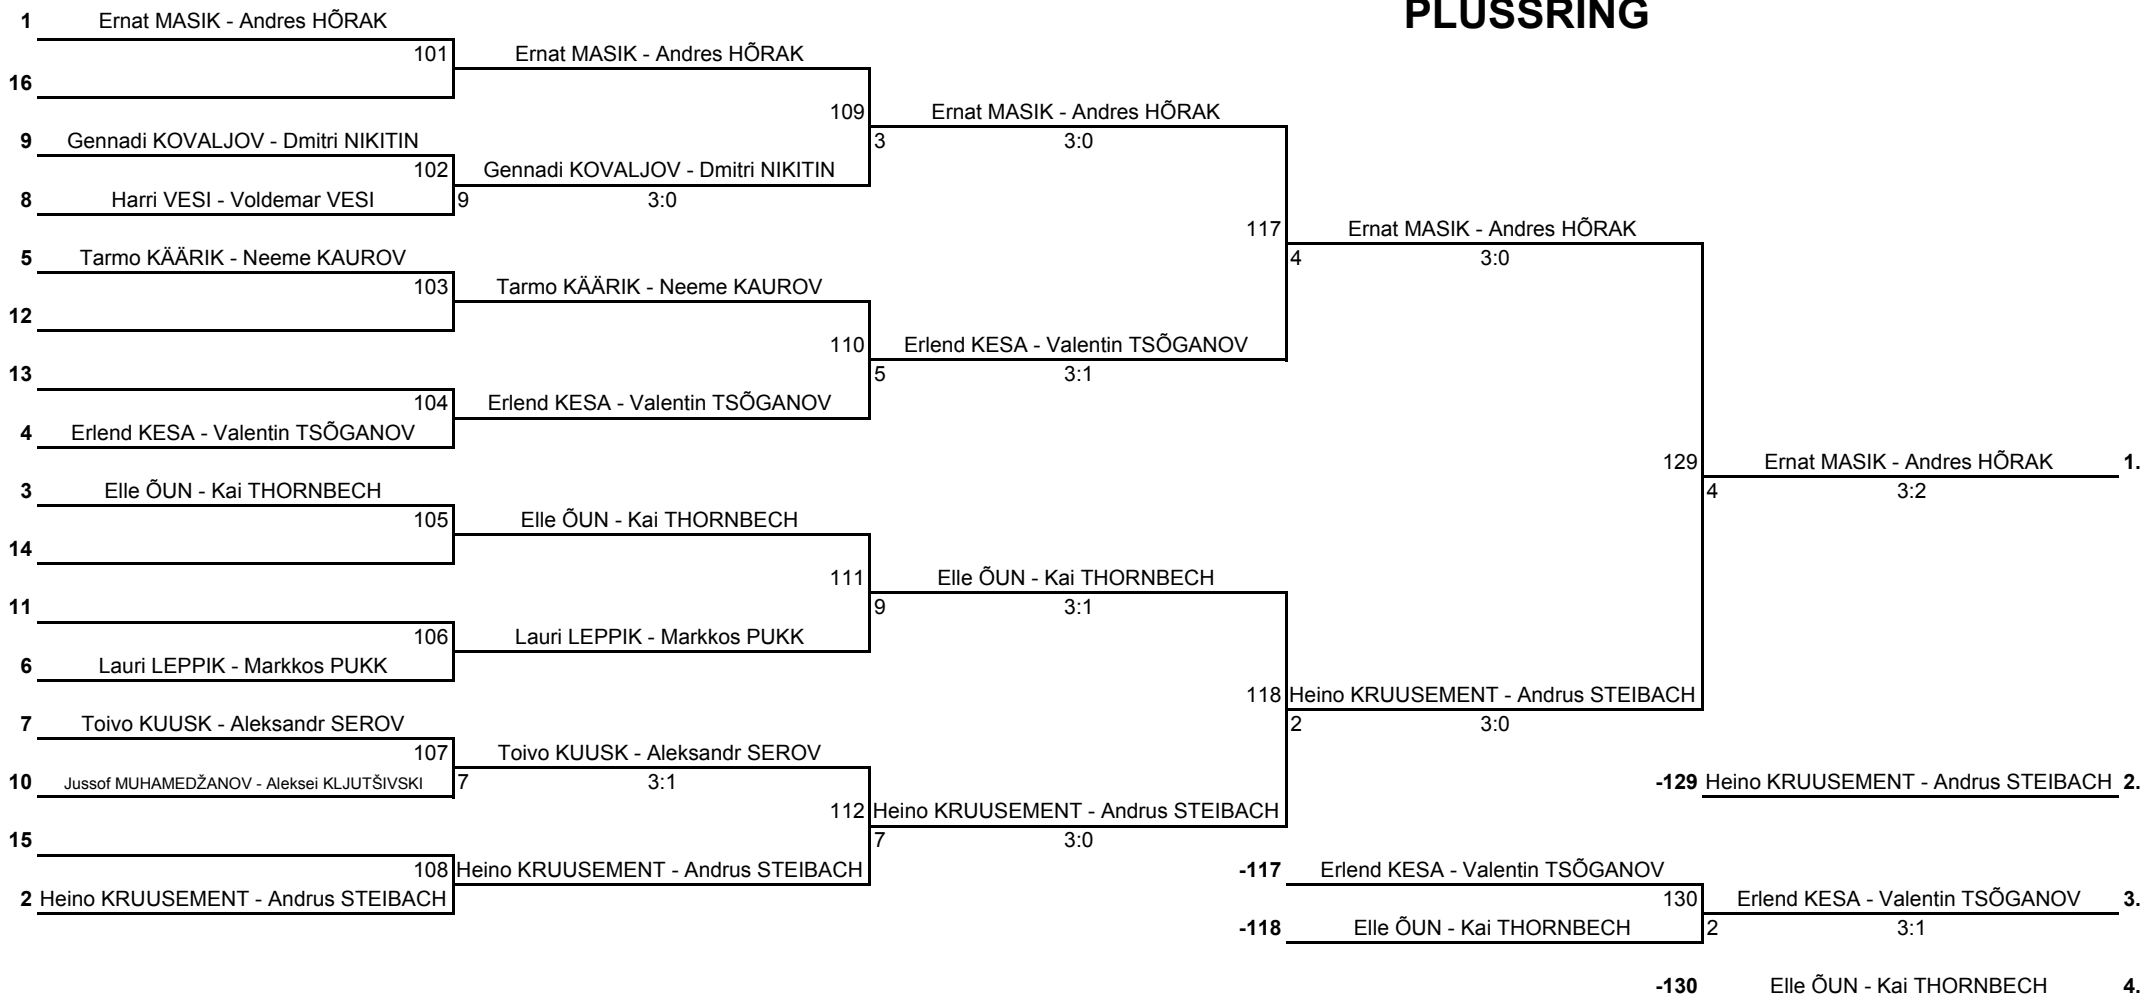

Võistluse nimetus:

Mustvee VIII seeriavõistluse paarismängu 2. etapp

TULEMUSED 2 LEHEL KINNITAN:

Korraldaja:

Mustvee LTK

Kuupäev, koht: 1. november 2015, Mustvee

Klass:

Paarismäng

Kell: 15:00

PEAKOHTUNIK: Aleksandr Kirpu (National Referee)

PLUSRING

Lohutusring