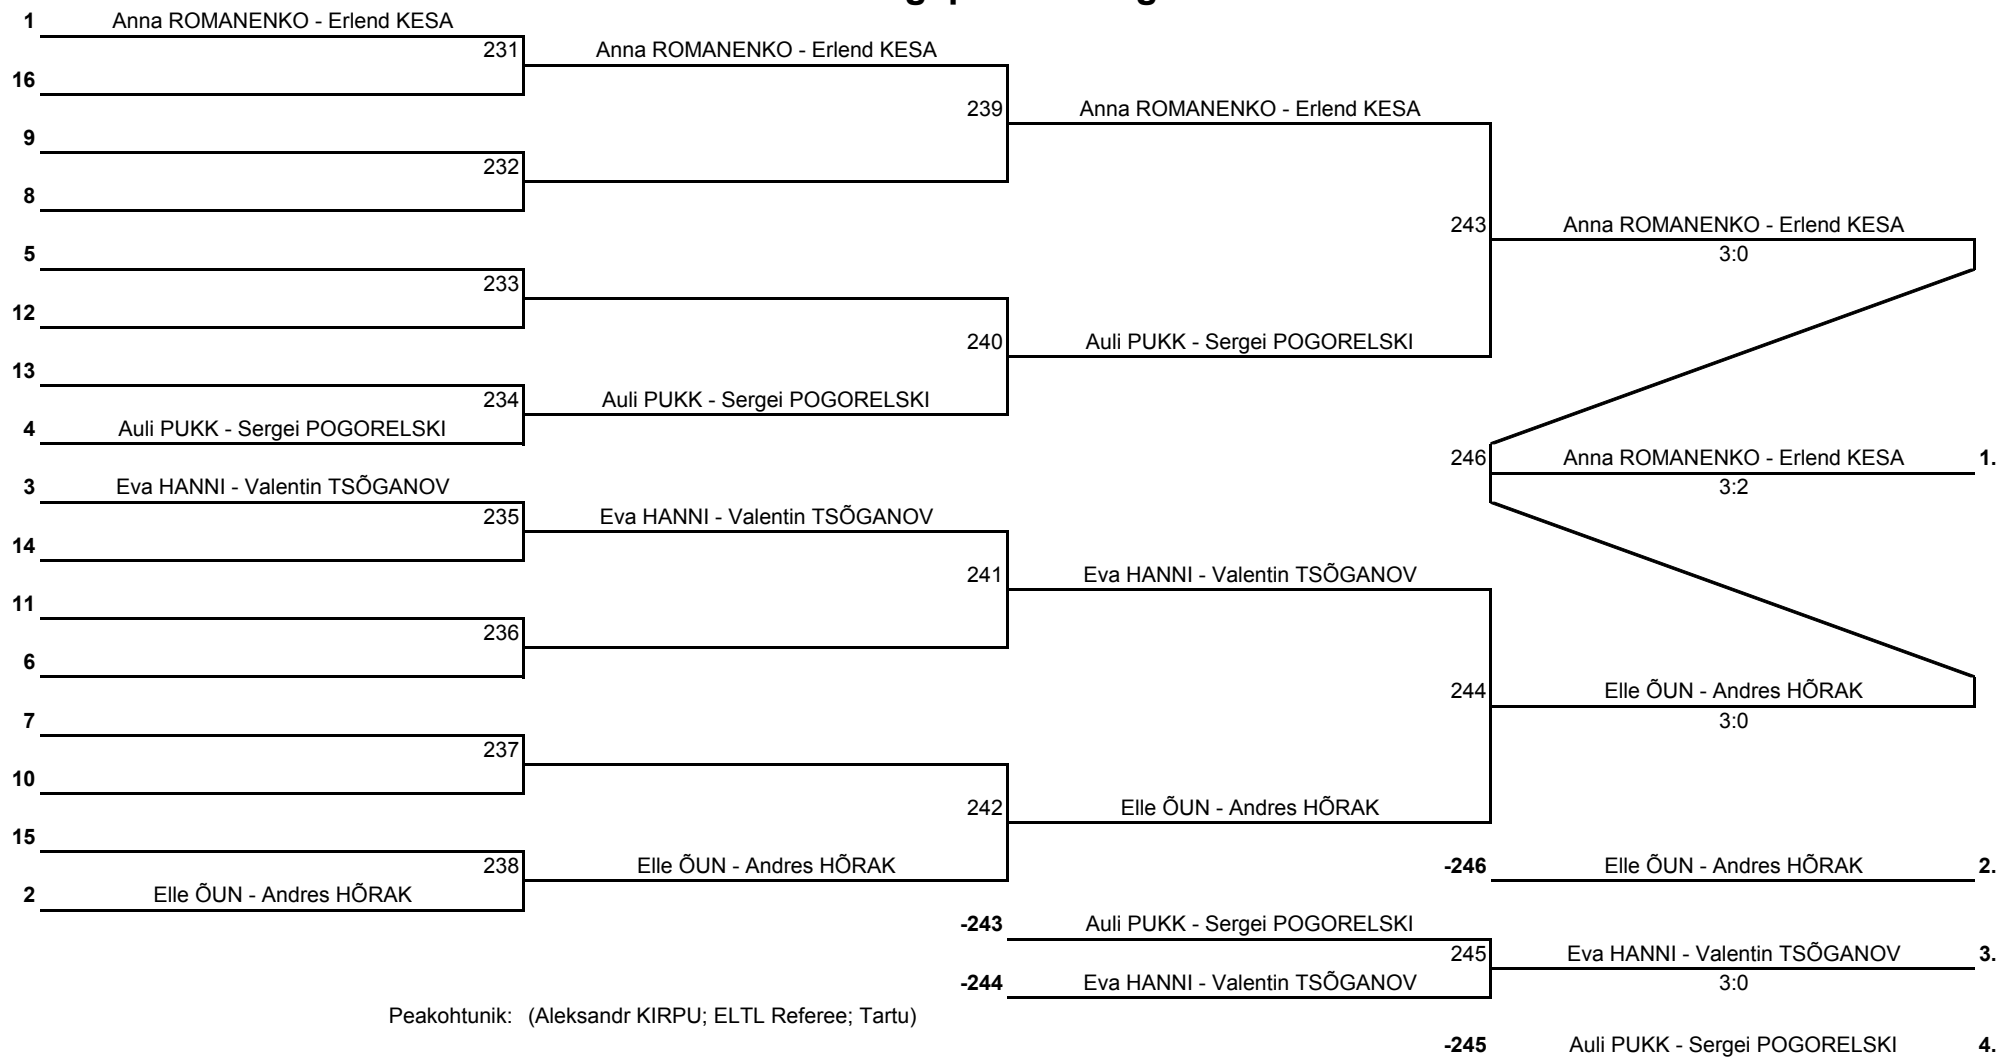

Mustvee linna VIII seeriavõistlus 2015/16. a - 5. etapp

Mustvee, 20. märts 2016. a

Segapaarismäng

Peakohtunik: (Aleksandr KIRPU; ELTL Referee; Tartu)