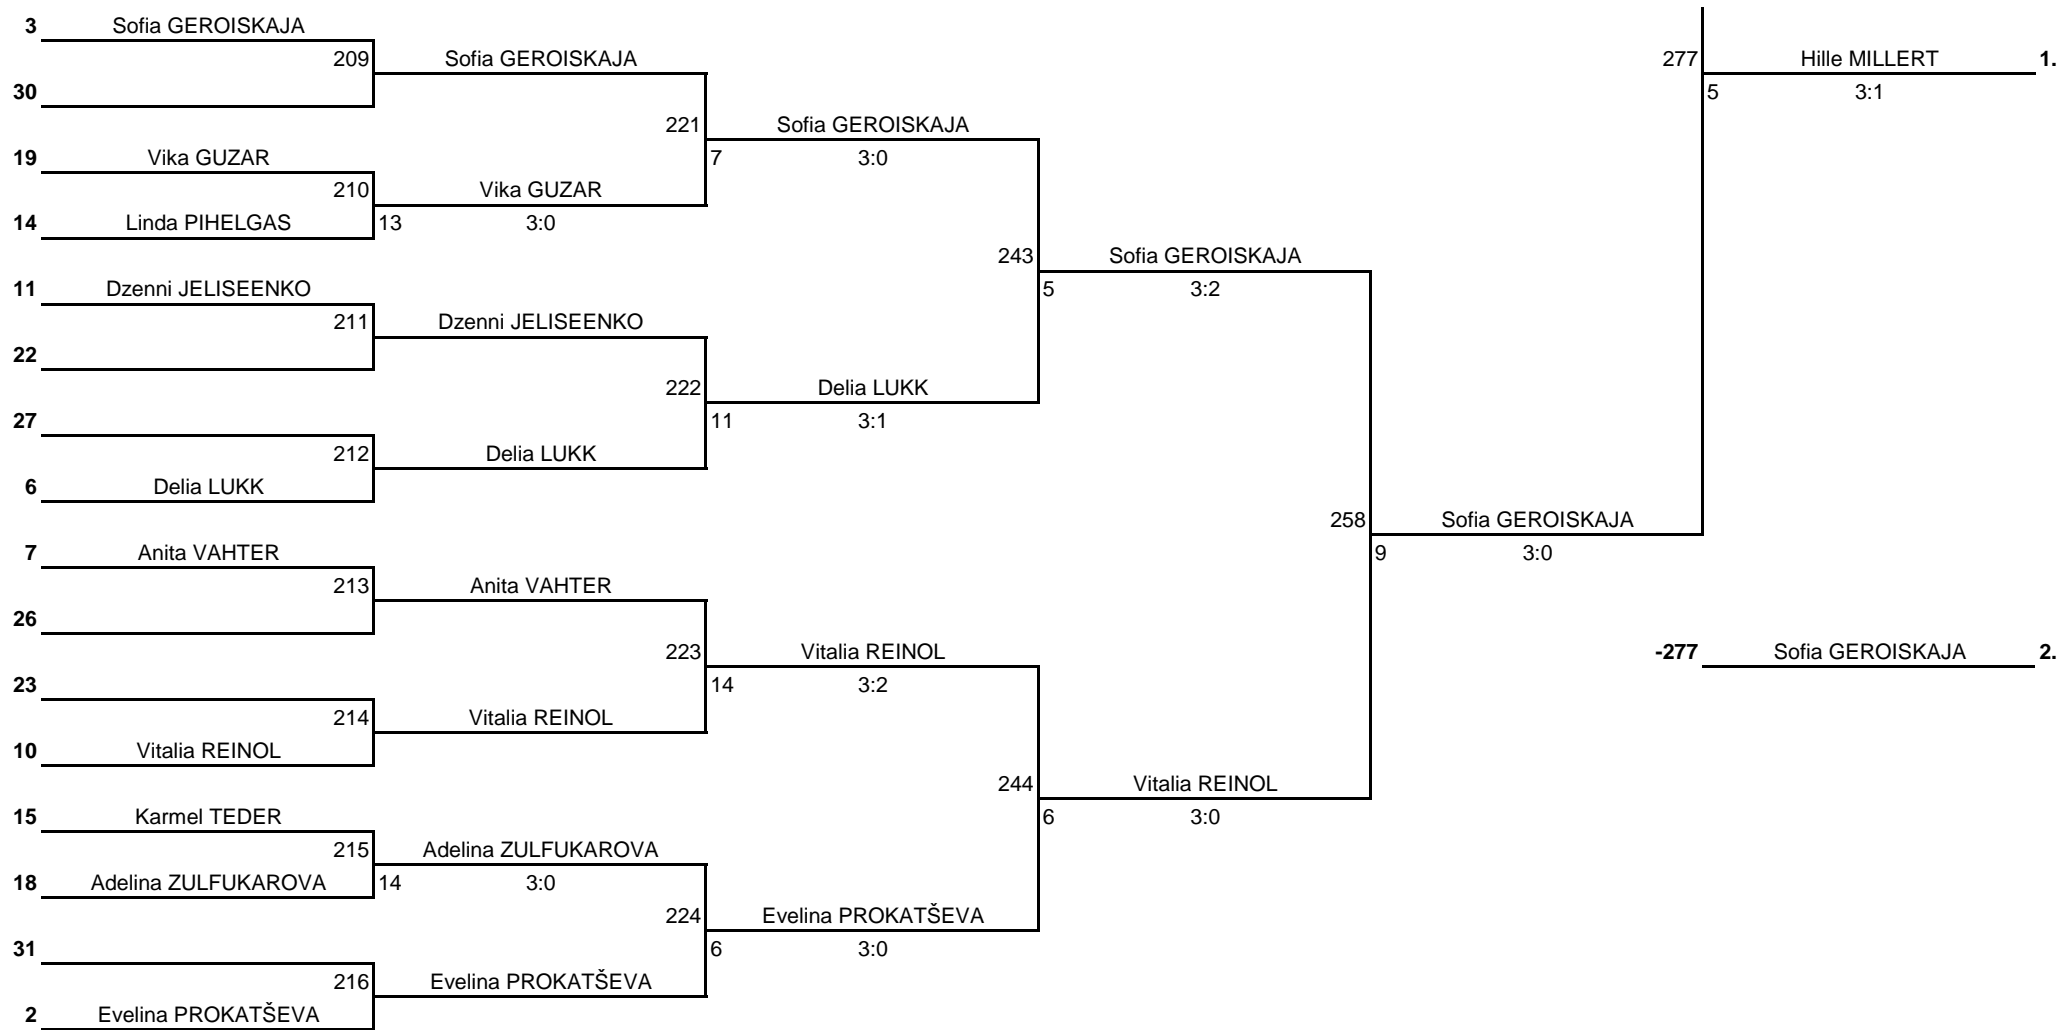

Võistluse nimetus: <b>Eesti noorte 2013.a. meistrivõistlused</b>	TULEMUSED 5 LEHEL KINNITAN:	
Korraldaja: Aseri SK / ELTL	Koht, kuupäev: Aseri, 3. veebruar 2013.a.	PEAKOHTUNIK: Aleksandr KIRPU (NU)
Klass: Minikadetid - tüdrukud (sünd 2001-...)	Kell: 11:00	

### Plussring