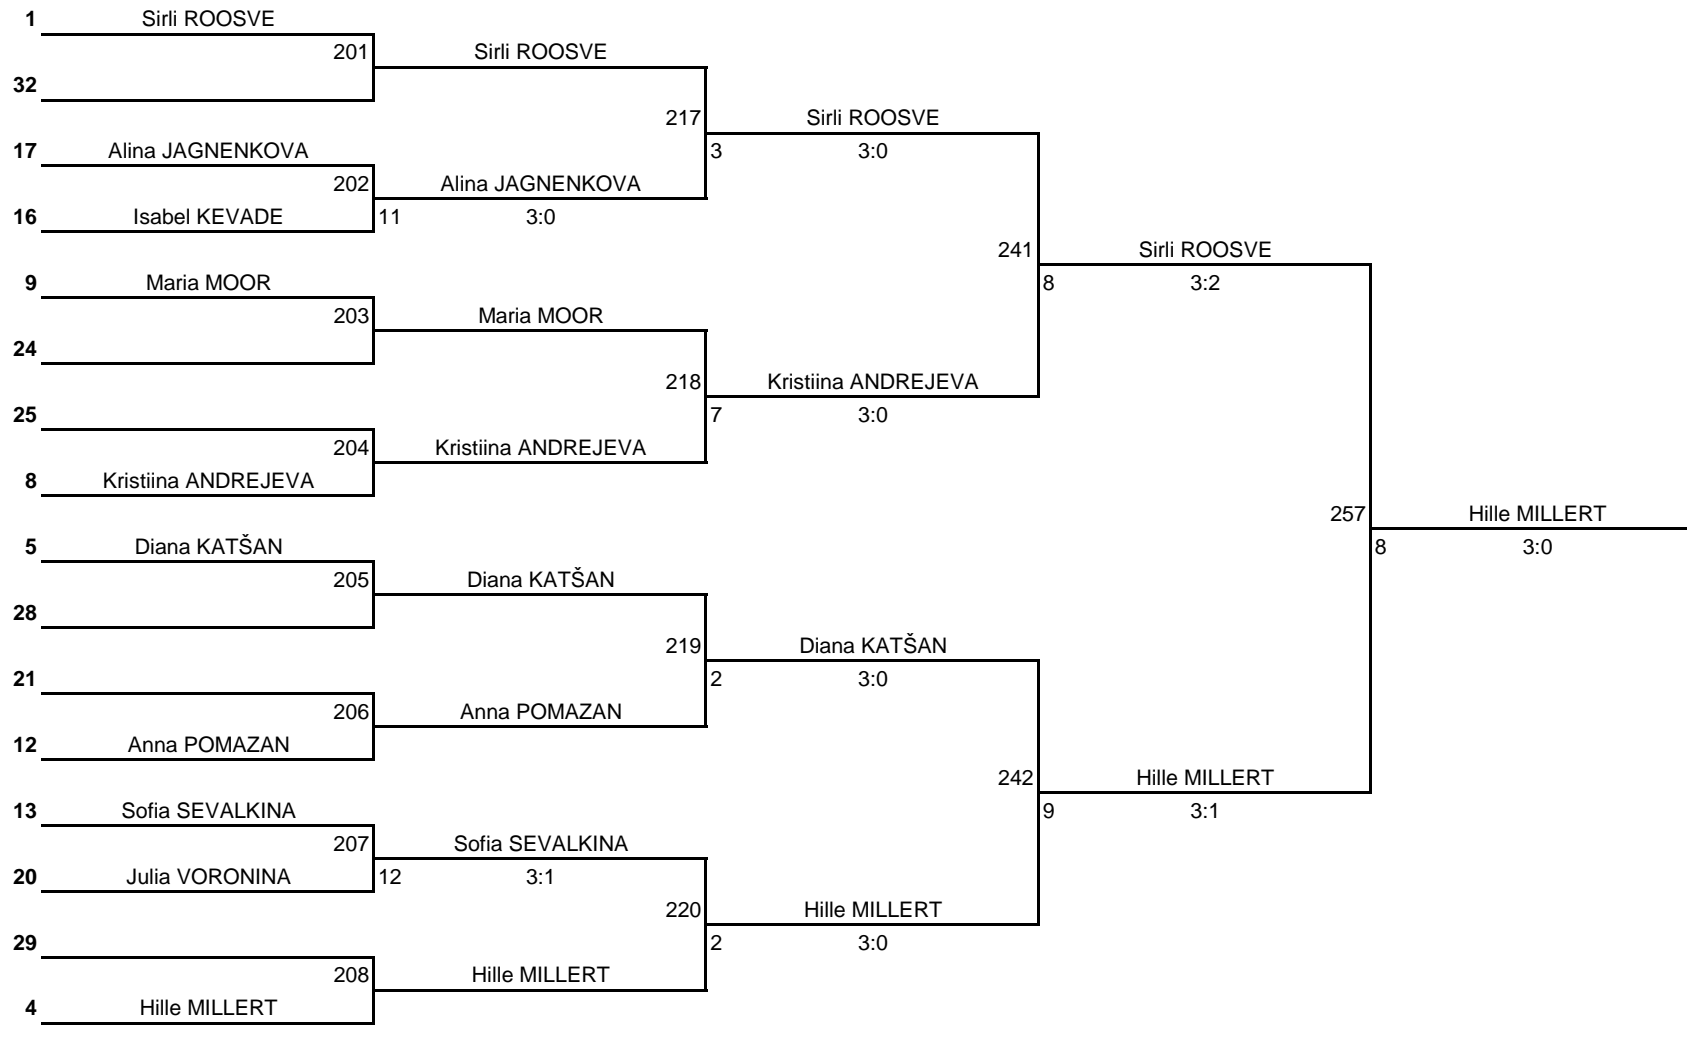

Võistluse nimetus: <b>Eesti noorte 2013.a. meistrivõistlused</b>	TULEMUSED 5 LEHEL KINNITAN:	
Korraldaja: Aseri SK / ELTL	Koht, kuupäev: Aseri, 3. veebruar 2013.a.	PEAKOHTUNIK: Aleksandr KIRPU (NU)
Klass: Minikadetid - tüdrukud (sünd 2001-...)	Kell: 11:00	

### Plussring