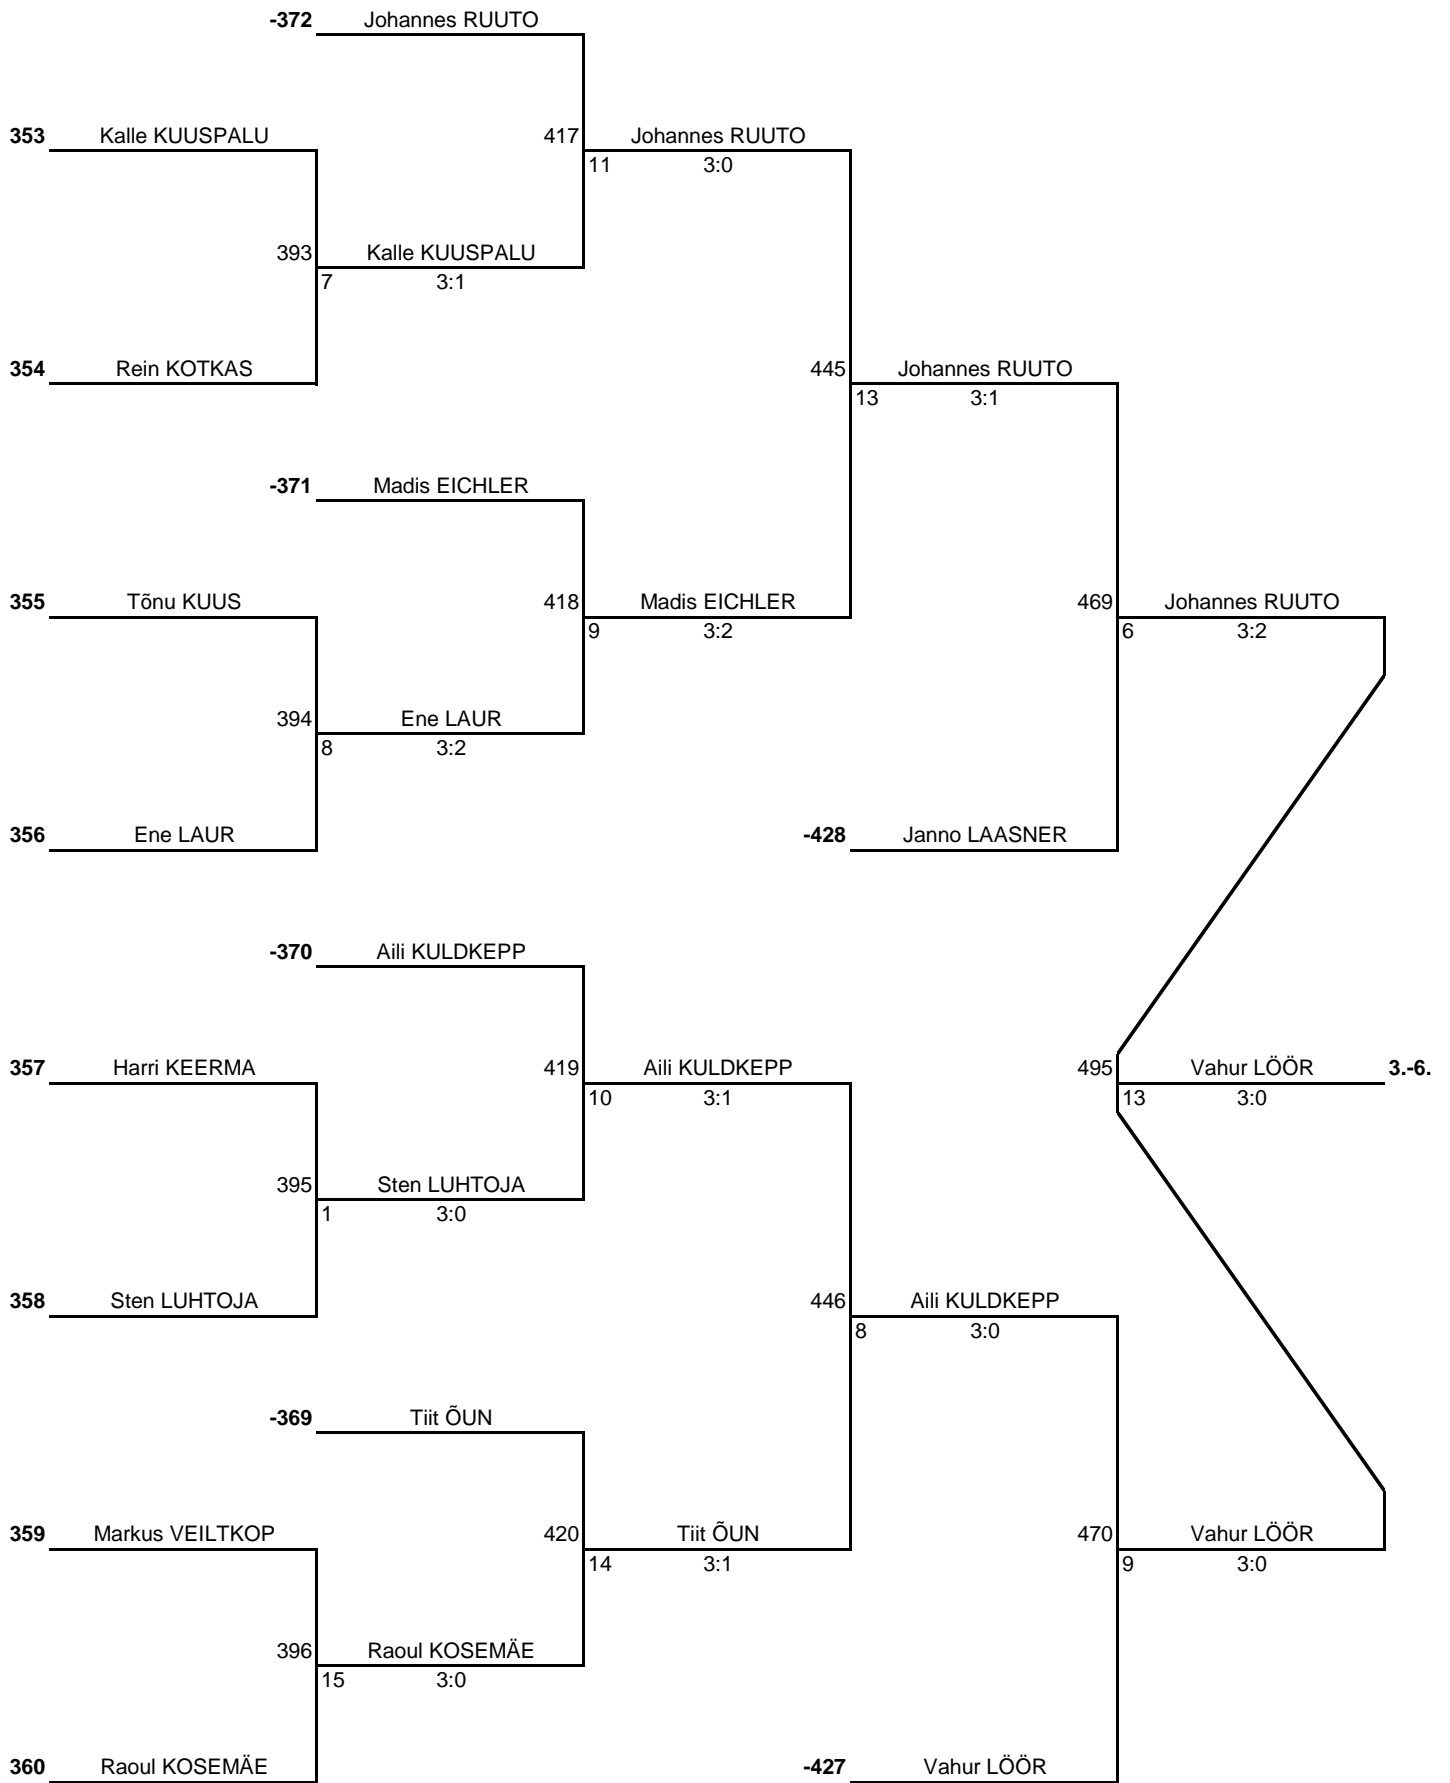

-249	Tomi PÄRN	281	Tomi PÄRN				
-216	Katrin BUSCH	20	3:0	321	Tomi PÄRN		
-250	Mari PLAKK	282	Mari PLAKK	17	3:0	361	Tomi PÄRN
-215						8	3:1
							-297
-251	Andres LUSMÄGI	283	Andres LUSMÄGI				
-214				322	Andres LUSMÄGI		
-252	Arli LAINE	284	Arli LAINE	1	3:0	362	Kaarel LUSMÄGI
-213						2	3:0
							-298
-253	Kaino TÜLLE	285	Kaino TÜLLE				
-212	Keili OKS	6	3:0	323	Jüri BURIHHIN		
-254	Jüri BURIHHIN	286	Jüri BURIHHIN	11	3:0	363	Raivo SEPP
-211						7	3:2
							-299
-255	Tõnu KANNE	287	Tõnu KANNE				
-210				324	Juri MAKSIMENKO		
-256	Juri MAKSIMENKO	288	Juri MAKSIMENKO	2	3:0	364	Märt KURVET
-209	Karmen KADARIK	5	3:0			11	3:1
							-300
-257	Kardo KOOP	289	Kardo KOOP				
-208	Stanislav TATARSKI	18	3:2	325	Dmirty FOMICHENKO		
-258	Dmirty FOMICHENKO	290	Dmirty FOMICHENKO	18	3:1	365	Igor ZINOVJEV
-207						20	3:2
							-301
-259	Karin LÄHKER	291	Karin LÄHKER				
-206				326	Lembit KUKE		
-260	Lembit KUKE	292	Lembit KUKE	2	3:0	366	Lembit KUKE
-205	Linda PIHELKAS	15	3:0			8	3:0
							-302
-261	Viktor KUKK	293	Viktor KUKK				
-204				327	Viktor KUKK		
-262	Mart LIIV	294	Mart LIIV	15	3:0	367	Konstantin AKIMOV
-203						19	3:1
							-303
-263	Aleksandr SOKIRJANSKI	295	Aleksandr SOKIRJANSKI				
-202				328	Märt PÕLDMAA		
-264	Märt PÕLDMAA	296	Märt PÕLDMAA	16	3:0	368	Märt PÕLDMAA
-201	Madis KURVET	16	3:0			12	3:0
							-304
							Toomas SIMS
		65.-76.				49.-64.	
						33.-48.	

25.-32.	17.-24.	13.-16.	9.-12.	7.-8.
---------	---------	---------	--------	-------