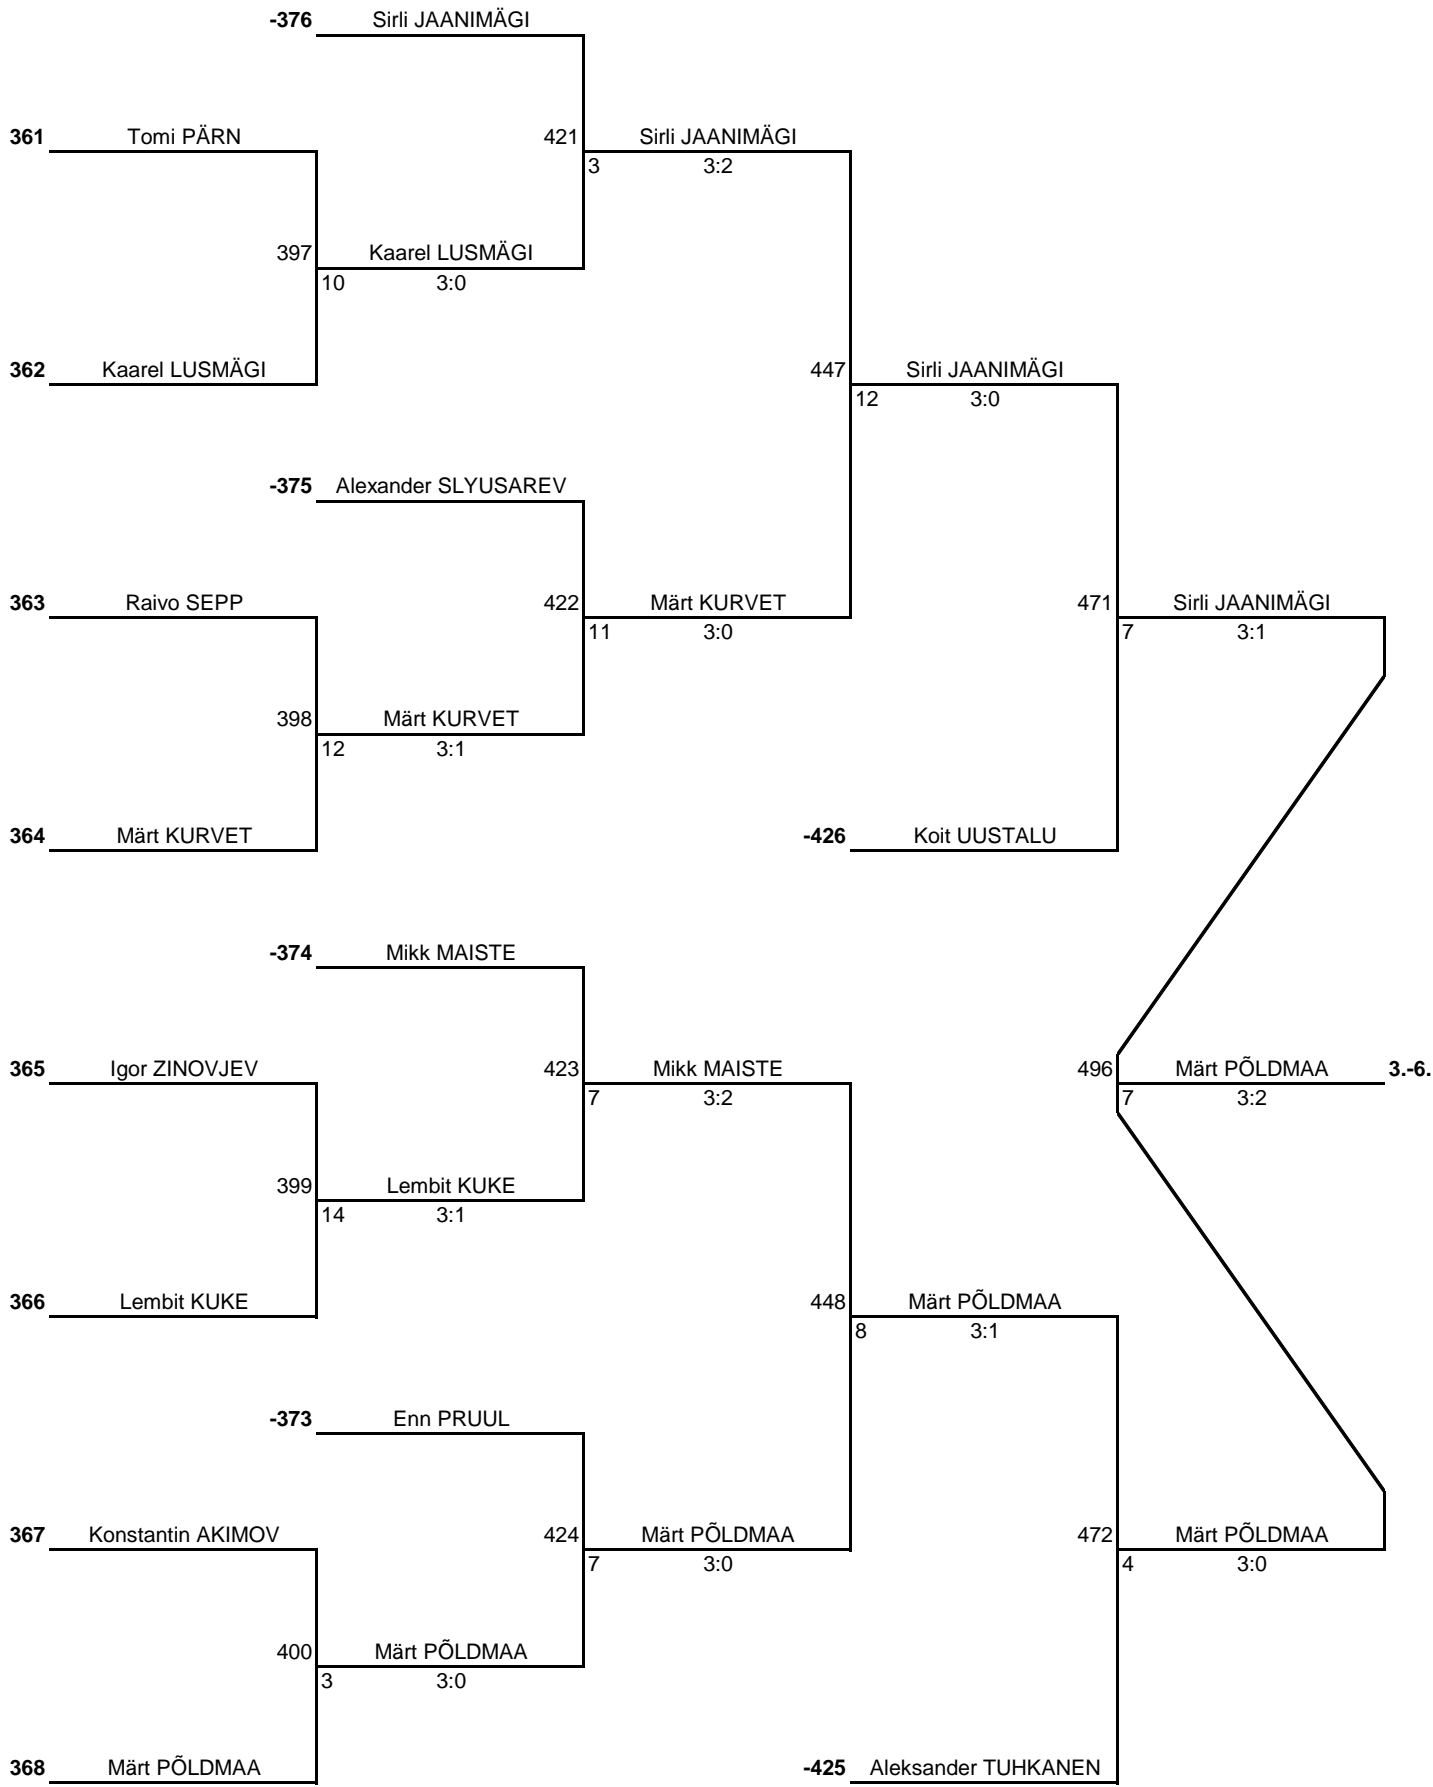

-249	Tomi PÄRN	281	Tomi PÄRN				
-216	Katrin BUSCH	20	3:0	321	Tomi PÄRN		
-250	Mari PLAKK	282	Mari PLAKK	17	3:0	361	Tomi PÄRN
-215						8	3:1
							-297
-251	Andres LUSMÄGI	283	Andres LUSMÄGI				
-214				322	Andres LUSMÄGI		
-252	Arli LAINE	284	Arli LAINE	1	3:0	362	Kaarel LUSMÄGI
-213						2	3:0
							-298
-253	Kaino TÜLLE	285	Kaino TÜLLE				
-212	Keili OKS	6	3:0	323	Jüri BURIHHIN		
-254	Jüri BURIHHIN	286	Jüri BURIHHIN	11	3:0	363	Raivo SEPP
-211						7	3:2
							-299
-255	Tõnu KANNE	287	Tõnu KANNE				
-210				324	Juri MAKSIMENKO		
-256	Juri MAKSIMENKO	288	Juri MAKSIMENKO	2	3:0	364	Märt KURVET
-209	Karmen KADARIK	5	3:0			11	3:1
							-300
-257	Kardo KOOP	289	Kardo KOOP				
-208	Stanislav TATARSKI	18	3:2	325	Dmirty FOMICHENKO		
-258	Dmirty FOMICHENKO	290	Dmirty FOMICHENKO	18	3:1	365	Igor ZINOVJEV
-207						20	3:2
							-301
-259	Karin LÄHKER	291	Karin LÄHKER				
-206				326	Lembit KUKE		
-260	Lembit KUKE	292	Lembit KUKE	2	3:0	366	Lembit KUKE
-205	Linda PIHELKAS	15	3:0			8	3:0
							-302
-261	Viktor KUKK	293	Viktor KUKK				
-204				327	Viktor KUKK		
-262	Mart LIIV	294	Mart LIIV	15	3:0	367	Konstantin AKIMOV
-203						19	3:1
							-303
-263	Aleksandr SOKIRJANSKI	295	Aleksandr SOKIRJANSKI				
-202				328	Märt PÕLDMAA		
-264	Märt PÕLDMAA	296	Märt PÕLDMAA	16	3:0	368	Märt PÕLDMAA
-201	Madis KURVET	16	3:0			12	3:0
							-304
							Toomas SIMS
		65.-76.				49.-64.	
						33.-48.	

25.-32.	17.-24.	13.-16.	9.-12.	7.-8.
---------	---------	---------	--------	-------