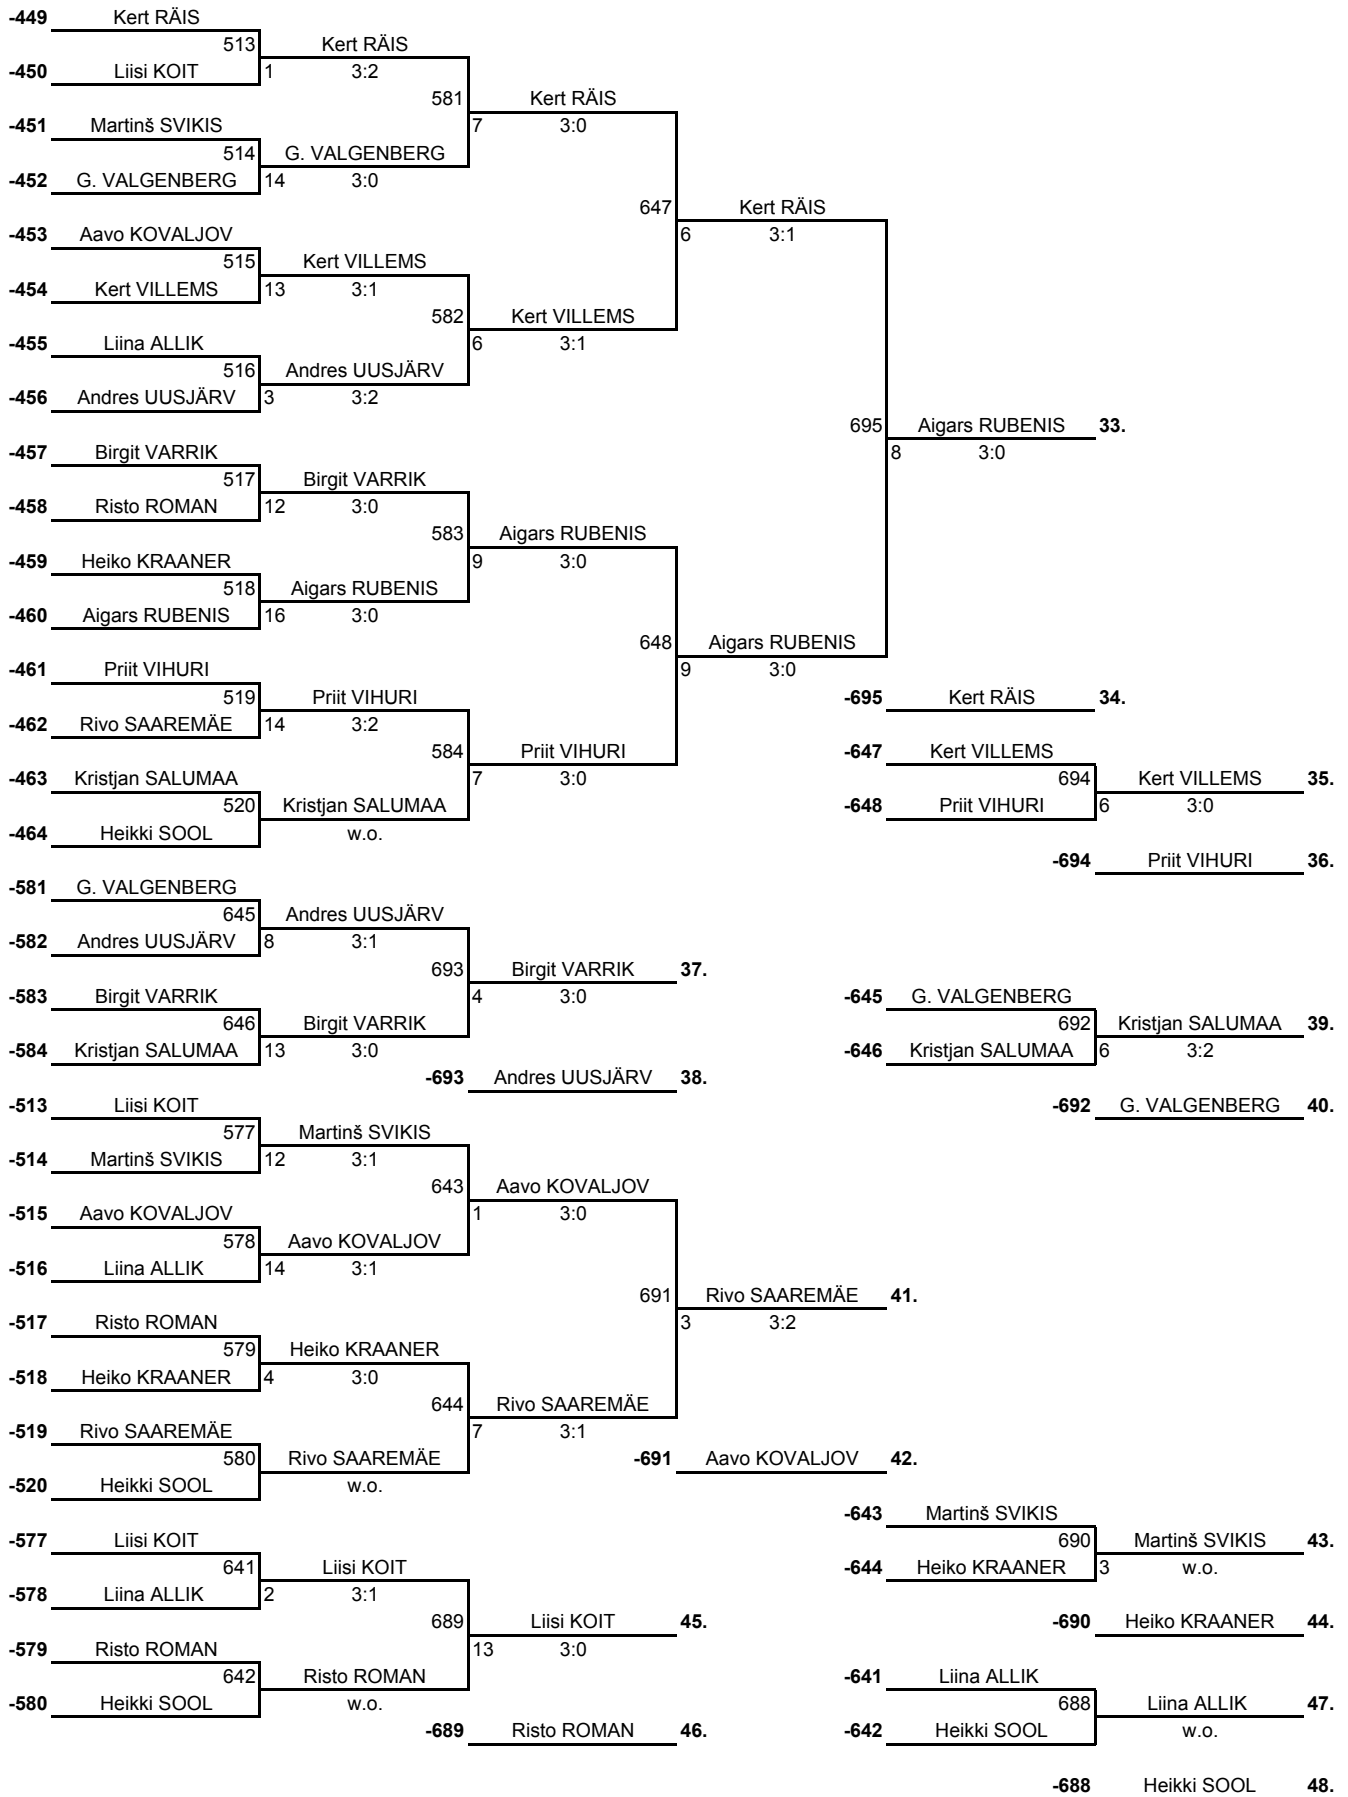

3. - 68.

LEHT A

XXV "Sakala" karikasarja 1. etapp

631	Oleg KARTUZOV	661	Oleg KARTUZOV	11	3:1	710	Oleg KARTUZOV	3.
-597	Alfredas UDRA	662	Urmas KING	9	3:1			
632	Urmas KING	662	Urmas KING	10	3:0			
-598	Erik LINDMÄE	662	Urmas KING					
-593	Raini TSÄKO	659	Olga KARTUZOVA					
-594	Olga KARTUZOVA	659	Olga KARTUZOVA					
-595	Peeter VIIGIMETS	659	Olga KARTUZOVA					
-596	Mihkel UNT	660	Peeter VIIGIMETS	3	3:2			
-565	Julia KIRPU	657	Vilius MILVYDAS					
-566	Vilius MILVYDAS	657	Vilius MILVYDAS	7	3:1			
-567	Otto TENNILÄ	658	Otto TENNILÄ					
-568	Margus KASK	658	Otto TENNILÄ	5	3:2			
-525	Rain ROOMET	589	Carlo ACCORSI	11	3:1			
-526	Carlo ACCORSI	589	Carlo ACCORSI					
-527	Voldemar TUSIS	590	Voldemar TUSIS	9	3:0			
-528	Leho VARIK	590	Voldemar TUSIS	3	3:1			
-529	Iiro TENNILÄ	591	Arno KASEMETS					
-530	Arno KASEMETS	591	Arno KASEMETS	15	3:2			
-531	Ervins SVIKIS	592	Juris SILINŠ	3	3:0			
-532	Juris SILINŠ	592	Juris SILINŠ	13	3:0			
-497	Lilian POOLAK	585	Andres HÖRAK	3	3:2			
-498	Andres HÖRAK	585	Andres HÖRAK					
-499	Andres PUUSEP	586	Raul SINIMAA	5	3:2			
-500	Raul SINIMAA	586	Raul SINIMAA	10	3:2			
-501	Kert PERKMANN	587	Janis SVIKIS					
-502	Janis SVIKIS	587	Janis SVIKIS	3	3:1			
-503	Karmen KOZMA	588	Taivo LEMBER	11	3:2			
-504	Taivo LEMBER	588	Taivo LEMBER	7	3:0			
-585	Lilian POOLAK	649	Lilian POOLAK					
-586	Andres PUUSEP	649	Lilian POOLAK	6	3:2			
-587	Kert PERKMANN	650	Kert PERKMANN					
-588	Karmen KOZMA	650	Kert PERKMANN	9	3:1			
-661	Alfredas UDRA	709	Erik LINDMÄE	7	3:1			
-662	Erik LINDMÄE	709	Erik LINDMÄE					
-709	Alfredas UDRA	709	Erik LINDMÄE					
-631	Enn HALLIK	708	Artjom PUTSHKOV	10	3:0			
-632	Artjom PUTSHKOV	708	Artjom PUTSHKOV					
-708	Enn HALLIK	708	Artjom PUTSHKOV					
-659	Raini TSÄKO	706	Mihkel UNT					
-660	Mihkel UNT	706	Mihkel UNT					
-706	Raini TSÄKO	706	Mihkel UNT					
-657	Julia KIRPU	704	Julia KIRPU	13	3:1			
-658	Margus KASK	704	Julia KIRPU					
-704	Margus KASK	704	Julia KIRPU					
-655	Voldemar TUSIS	702	Arno KASEMETS	5	3:1			
-656	Arno KASEMETS	702	Arno KASEMETS					
-702	Voldemar TUSIS	702	Arno KASEMETS					
703	Carlo ACCORSI	703	Carlo ACCORSI	2	3:0			
-703	Juris SILINŠ	703	Carlo ACCORSI					
-589	Rain ROOMET	653	Rain ROOMET	8	3:1			
-590	Leho VARIK	653	Rain ROOMET					
-591	Iiro TENNILÄ	654	Iiro TENNILÄ	1	3:2			
-592	Ervins SVIKIS	654	Iiro TENNILÄ	7	3:2			
-701	Iiro TENNILÄ	654	Iiro TENNILÄ					
-653	Leho VARIK	700	Ervins SVIKIS	15	3:0			
-654	Ervins SVIKIS	700	Ervins SVIKIS					
-700	Leho VARIK	700	Ervins SVIKIS					
699	Andres HÖRAK	699	Andres HÖRAK	11	3:2			
-651	Raul SINIMAA	698	Taivo LEMBER	12	3:0			
-652	Taivo LEMBER	698	Taivo LEMBER					
-699	Janis SVIKIS	699	Andres HÖRAK					
-649	Andres PUUSEP	696	Andres PUUSEP	16	3:1			
-650	Karmen KOZMA	696	Andres PUUSEP					
-696	Karmen KOZMA	696	Andres PUUSEP					
-697	Kert PERKMANN	697	Lilian POOLAK	13	3:0			
-697	Kert PERKMANN	697	Lilian POOLAK					