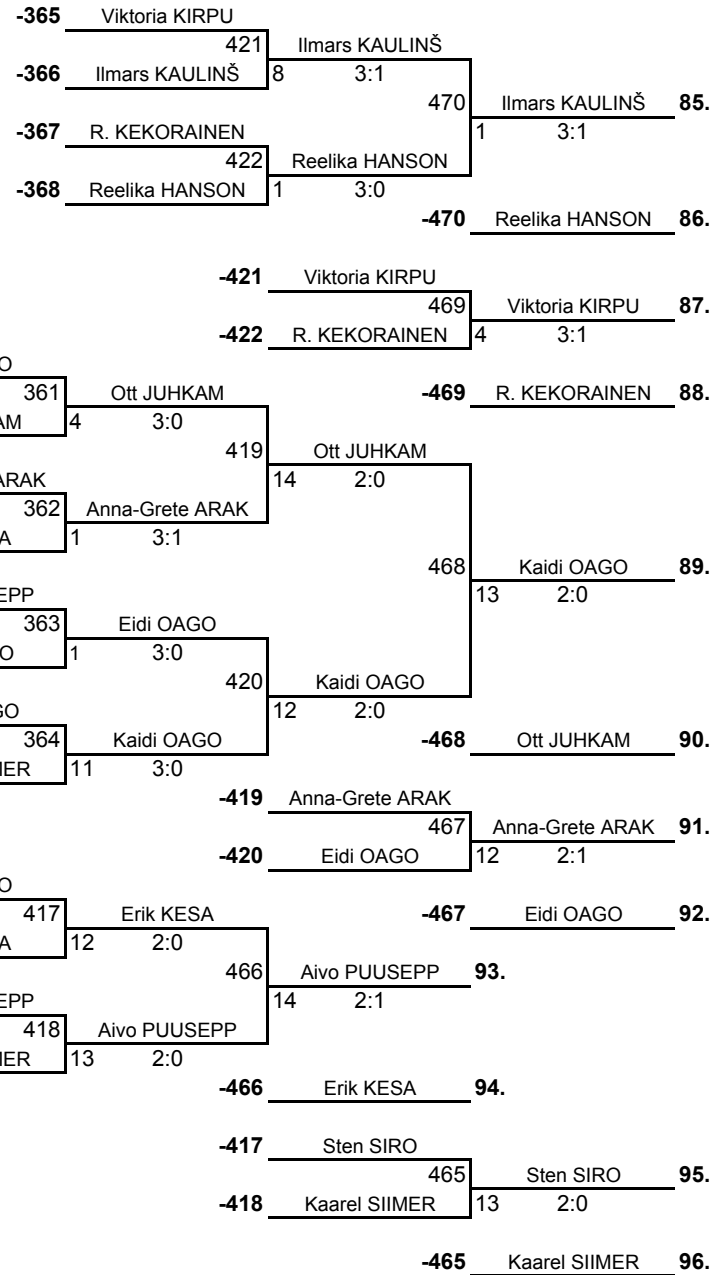

65. - 96.  
LEHT A

## XXV "Sakala" karikasarja 2. etapp

19. oktoober 2008.a.

65. - 96.  
LEHT B