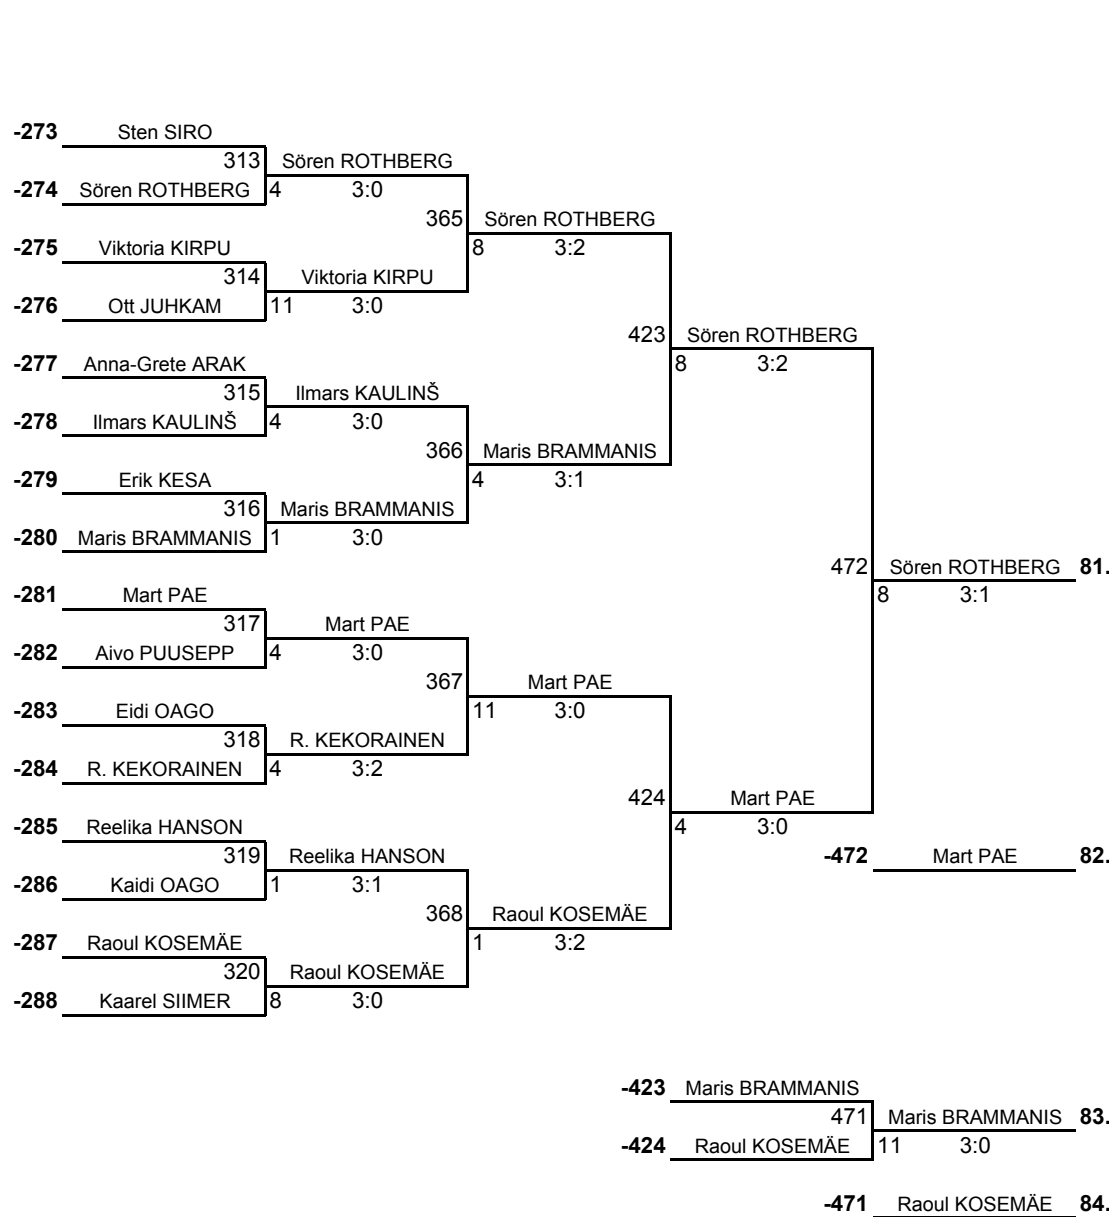

65. - 96.  
LEHT A

## XXV "Sakala" karikasarja 2. etapp

19. oktoober 2008.a.

65. - 96.  
LEHT B