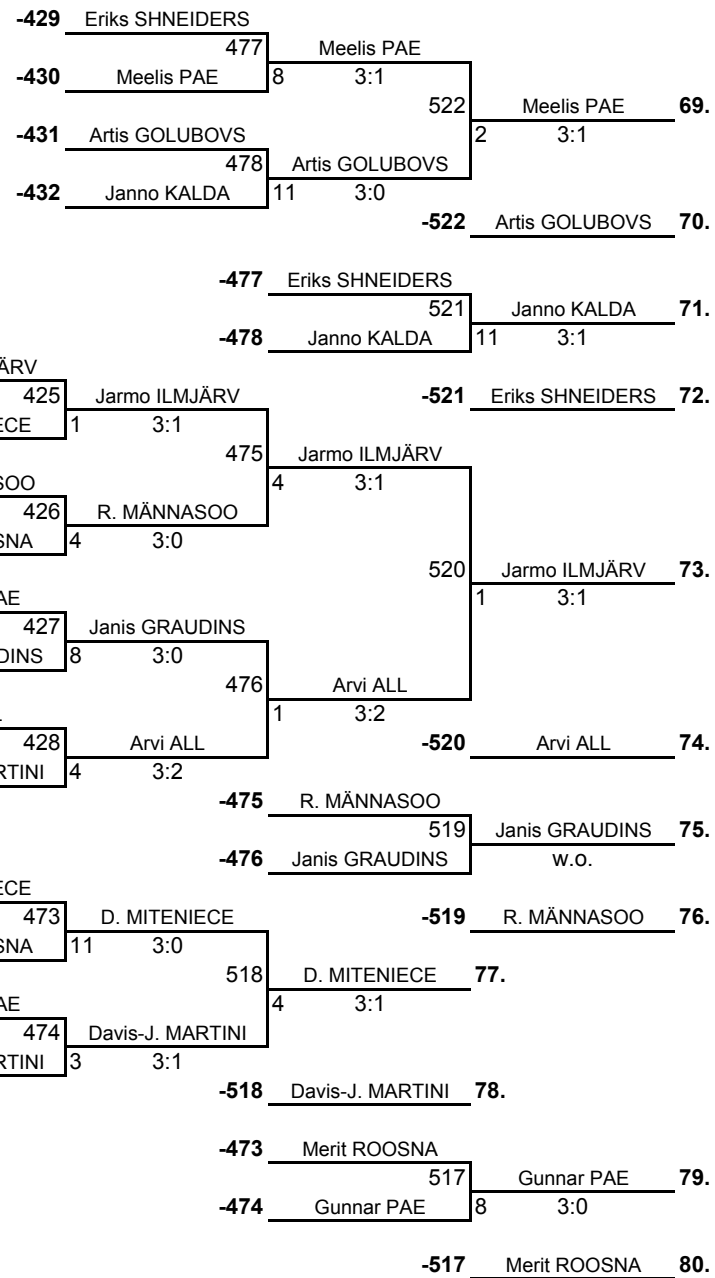

65. - 96.  
LEHT A

## XXV "Sakala" karikasarja 2. etapp

19. oktoober 2008.a.

65. - 96.  
LEHT B