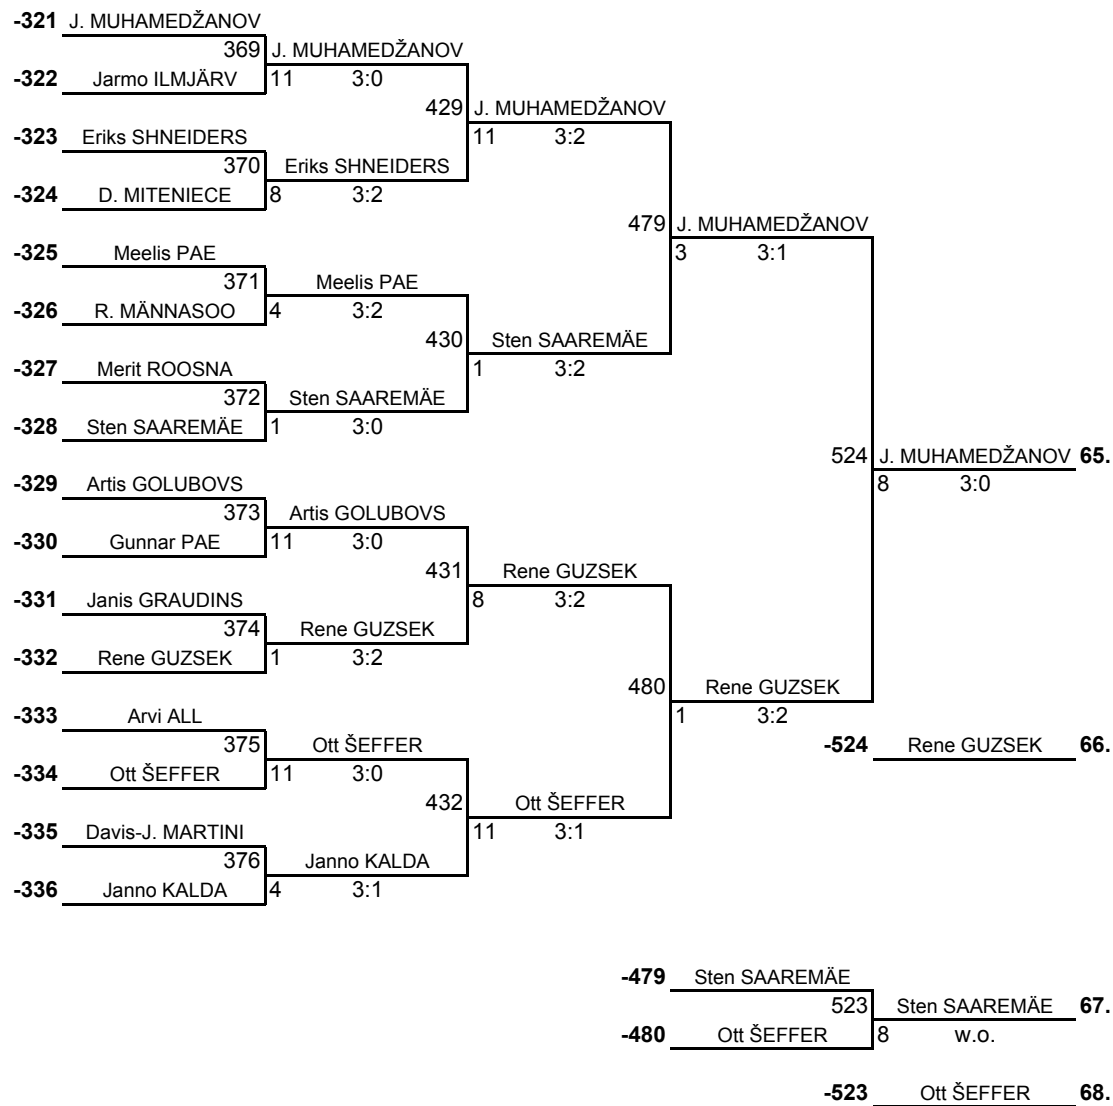

65. - 96.  
LEHT A

## XXV "Sakala" karikasarja 2. etapp

19. oktoober 2008.a.

65. - 96.  
LEHT B