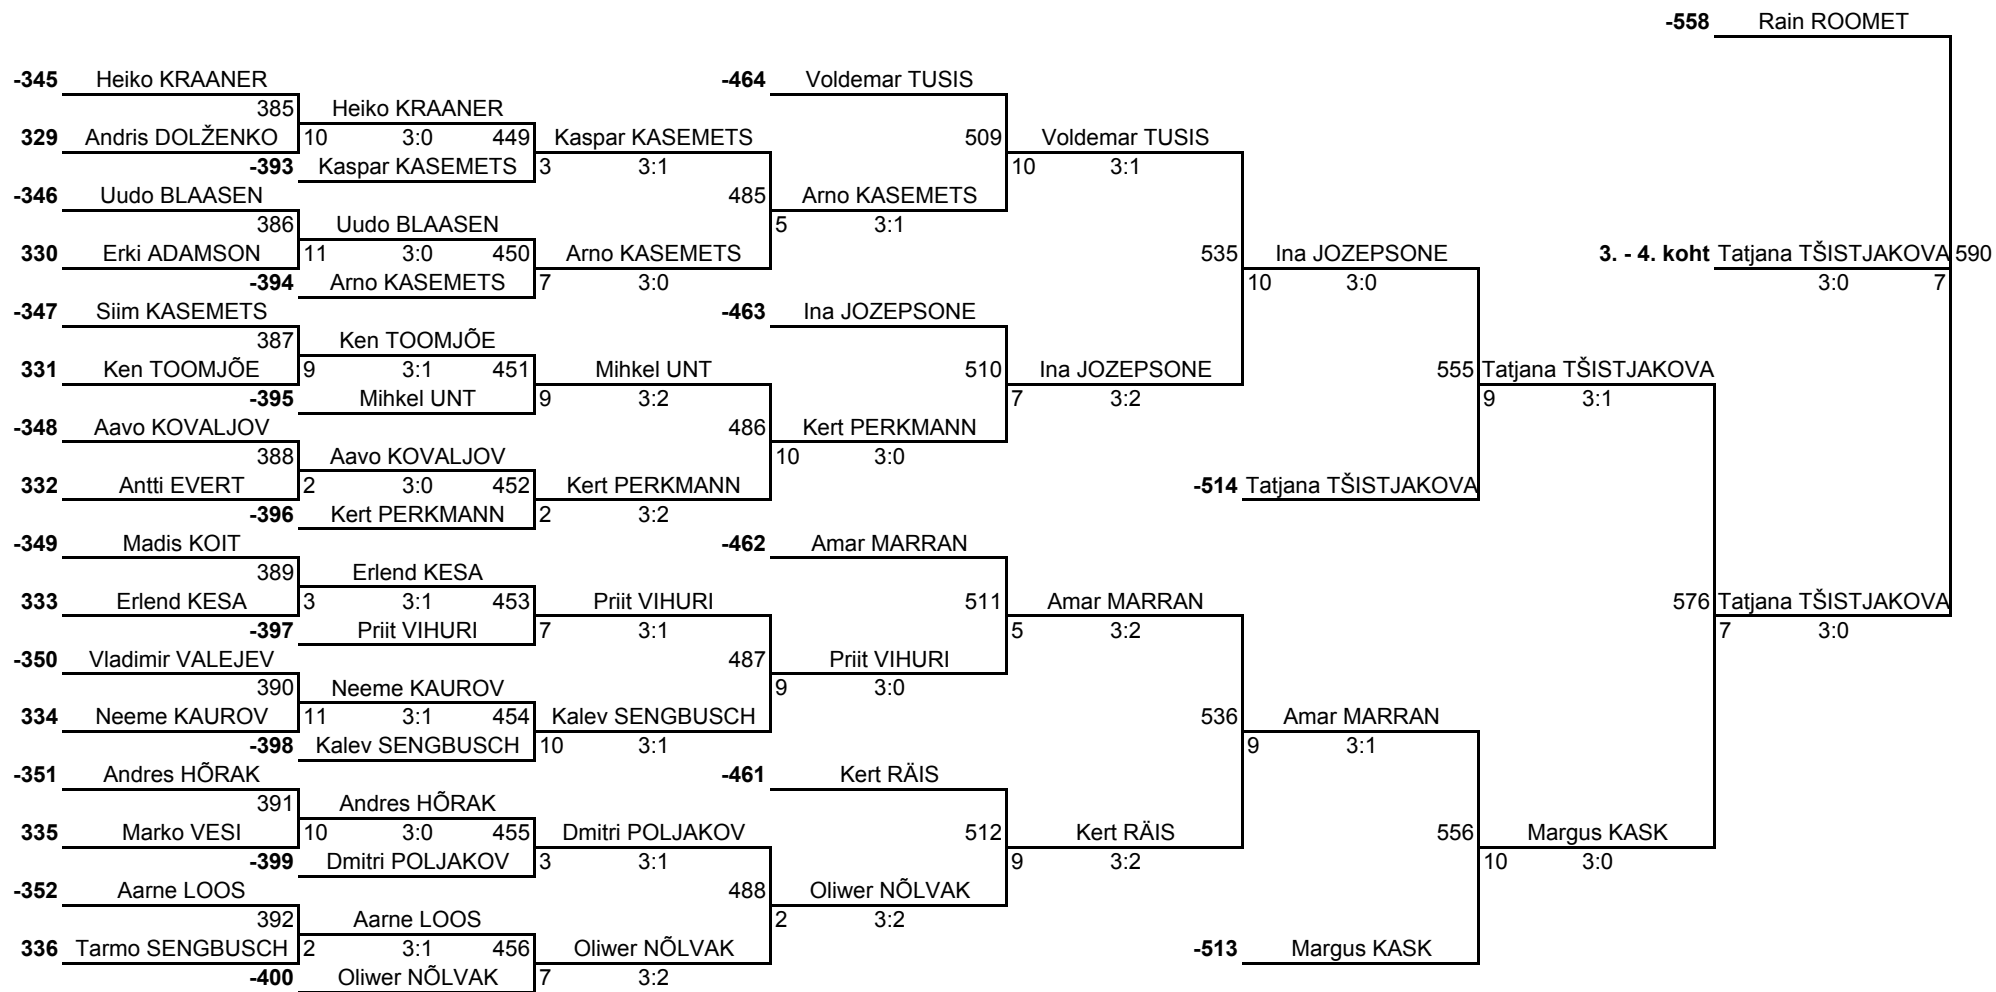

XXV "Sakala" karikasarja 2. etapp

19. oktoober 2008.a.

49. - 64.	33. - 48.	25. - 32.	17. - 24.	13. - 16.	9. - 12.	7. - 8.	5. - 6.
-----------	-----------	-----------	-----------	-----------	----------	---------	---------

MIINUS
LEHT B