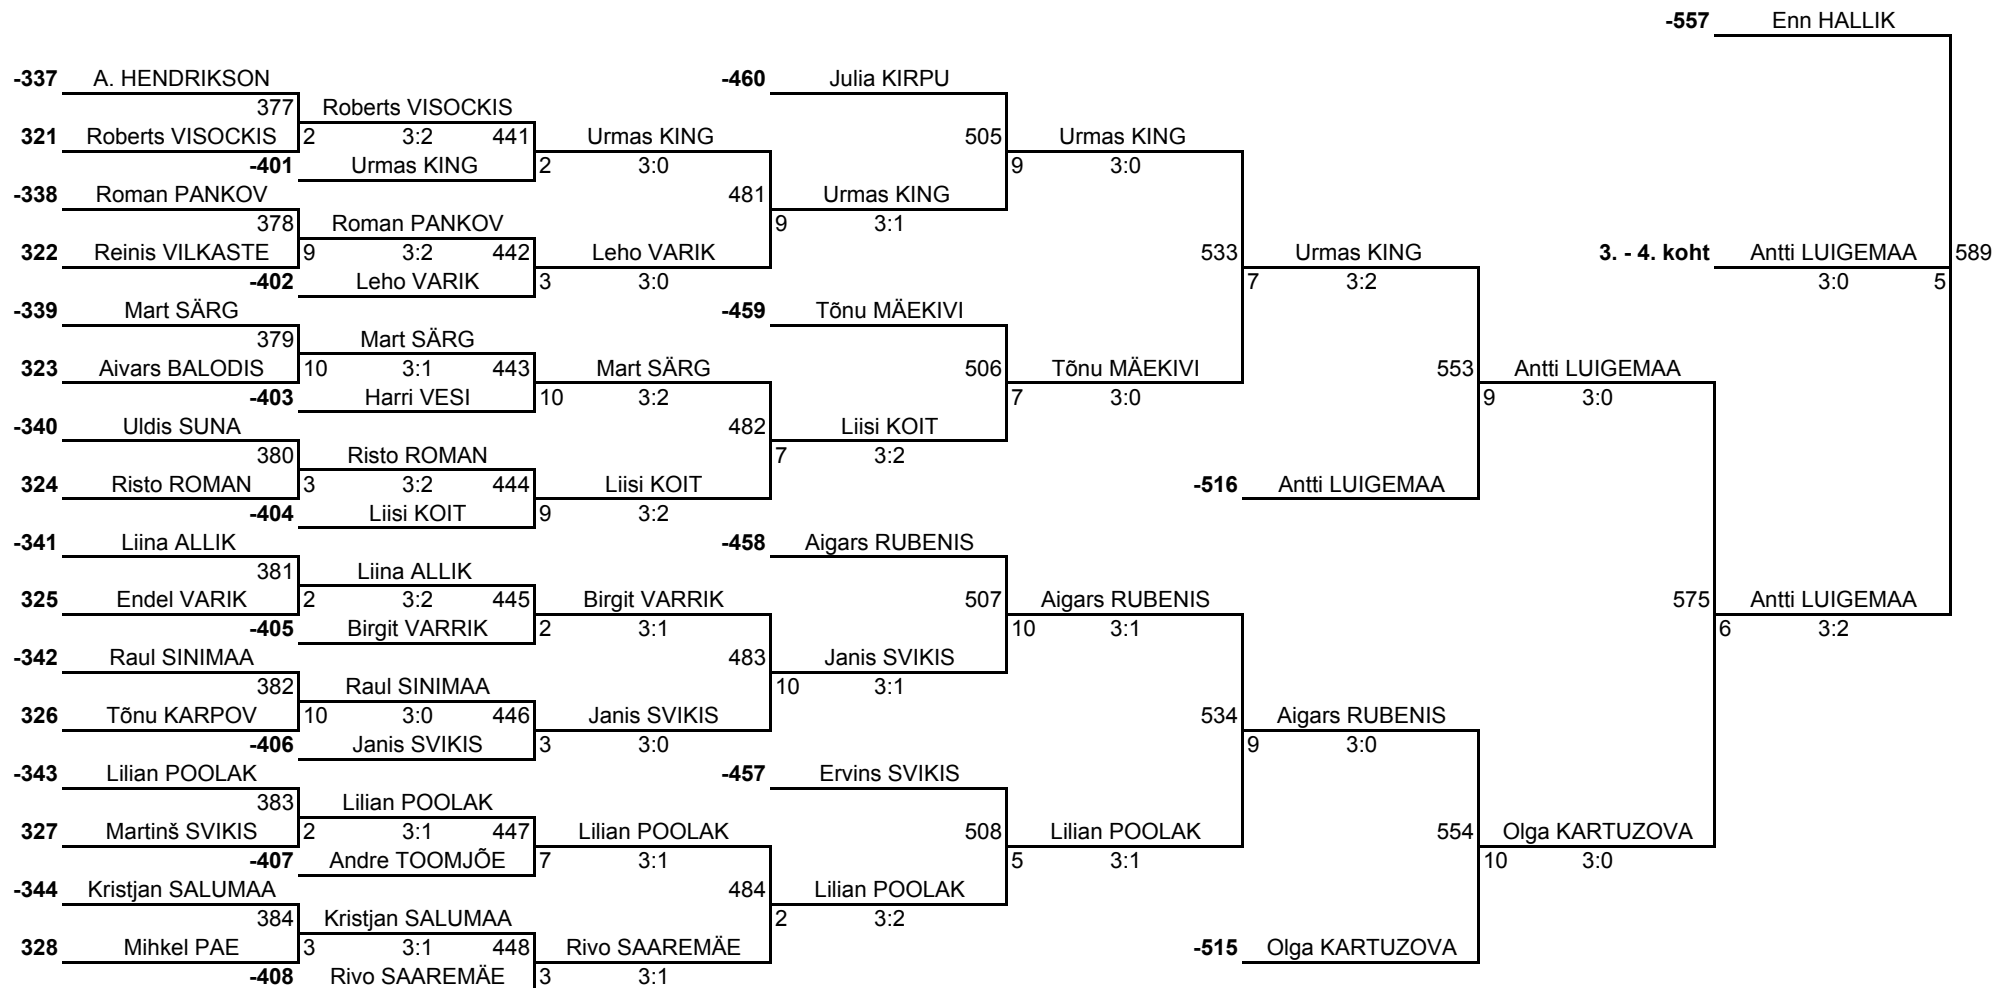

XXV "Sakala" karikasarja 2. etapp

19. oktoober 2008.a.

49. - 64.	33. - 48.	25. - 32.	17. - 24.	13. - 16.	9. - 12.	7. - 8.	5. - 6.
-----------	-----------	-----------	-----------	-----------	----------	---------	---------

MIINUS
LEHT B