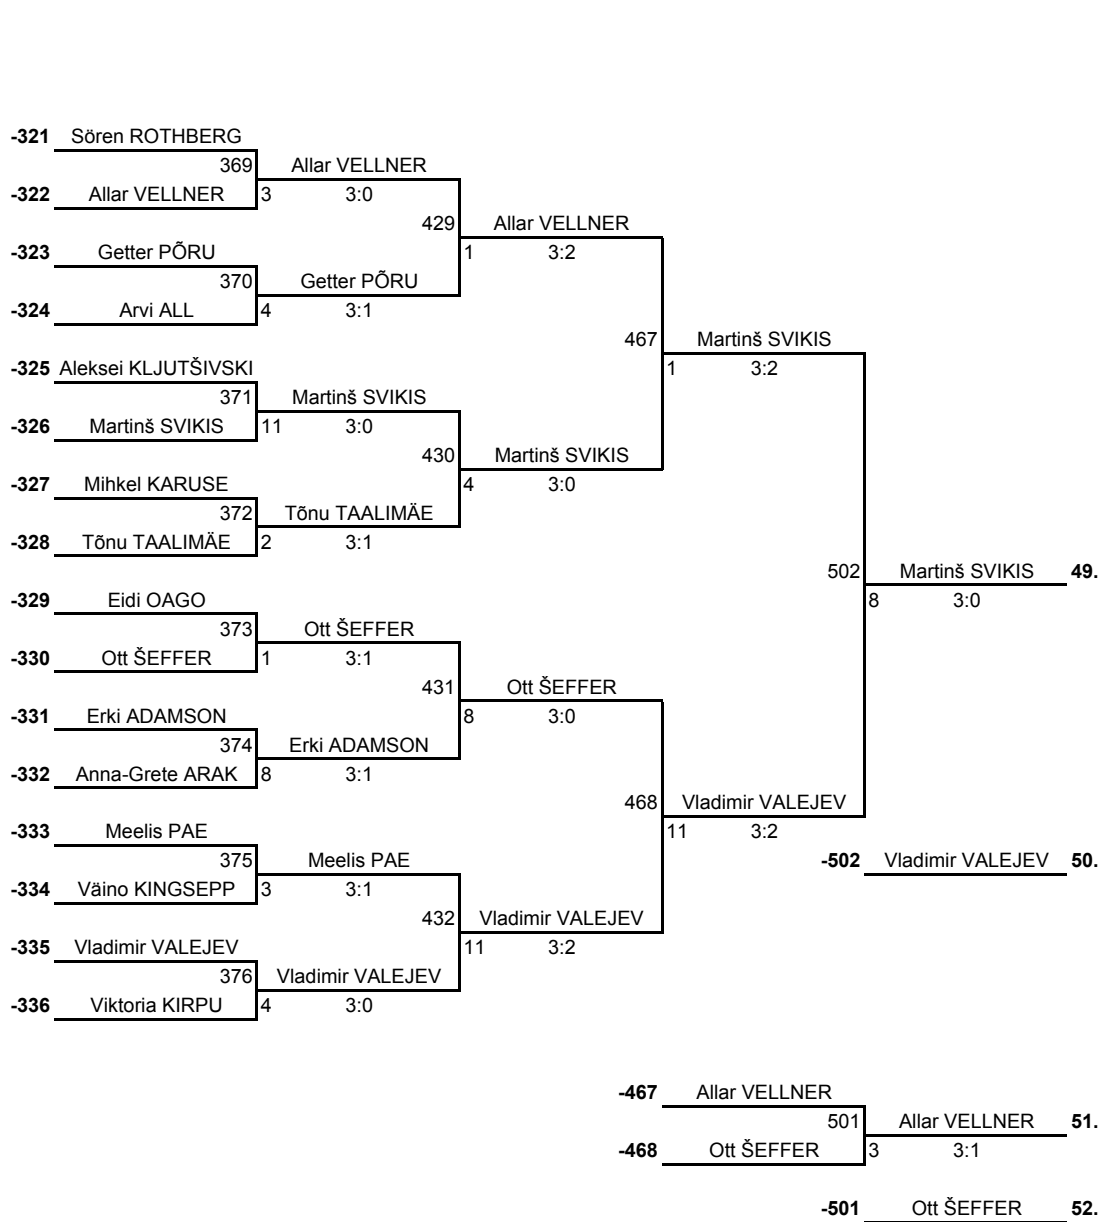

33. - 64.
LEHT A

XXV "Sakala" karikasarja 3. etapp

29. november 2008.a.

33. - 64.
LEHT B