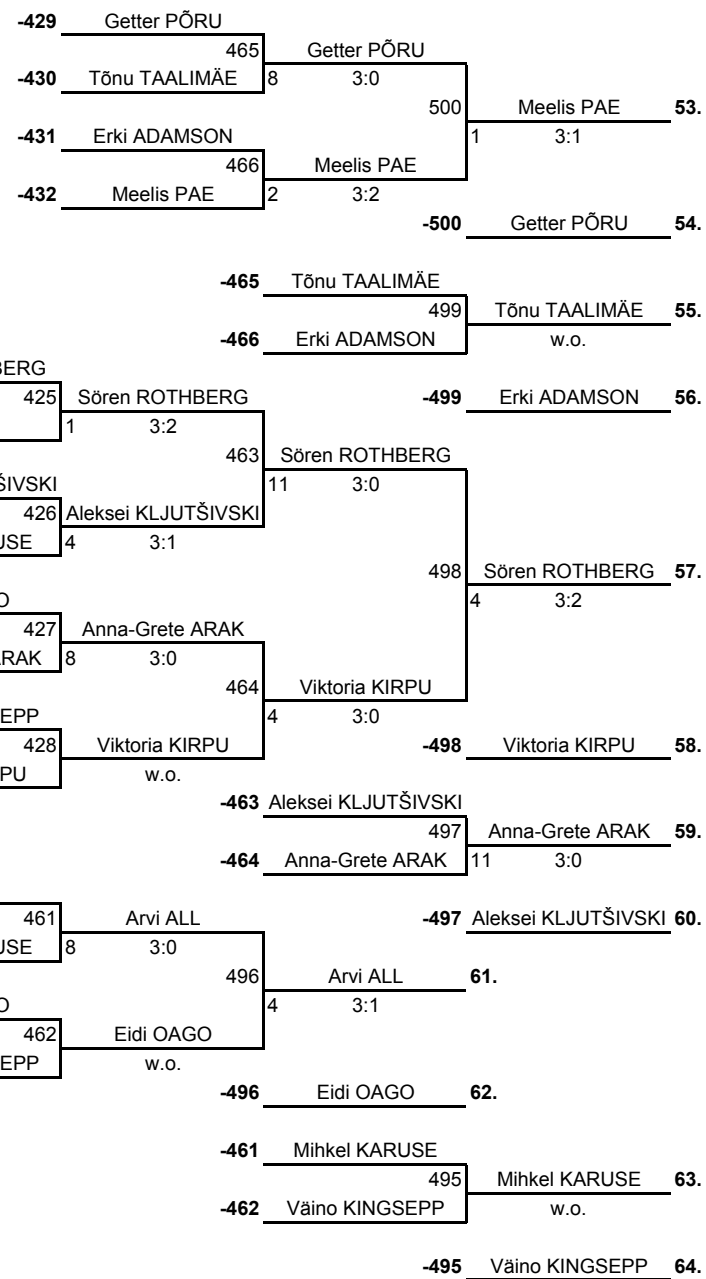

33. - 64.
LEHT A

XXV "Sakala" karikasarja 3. etapp

29. november 2008.a.

33. - 64.
LEHT B