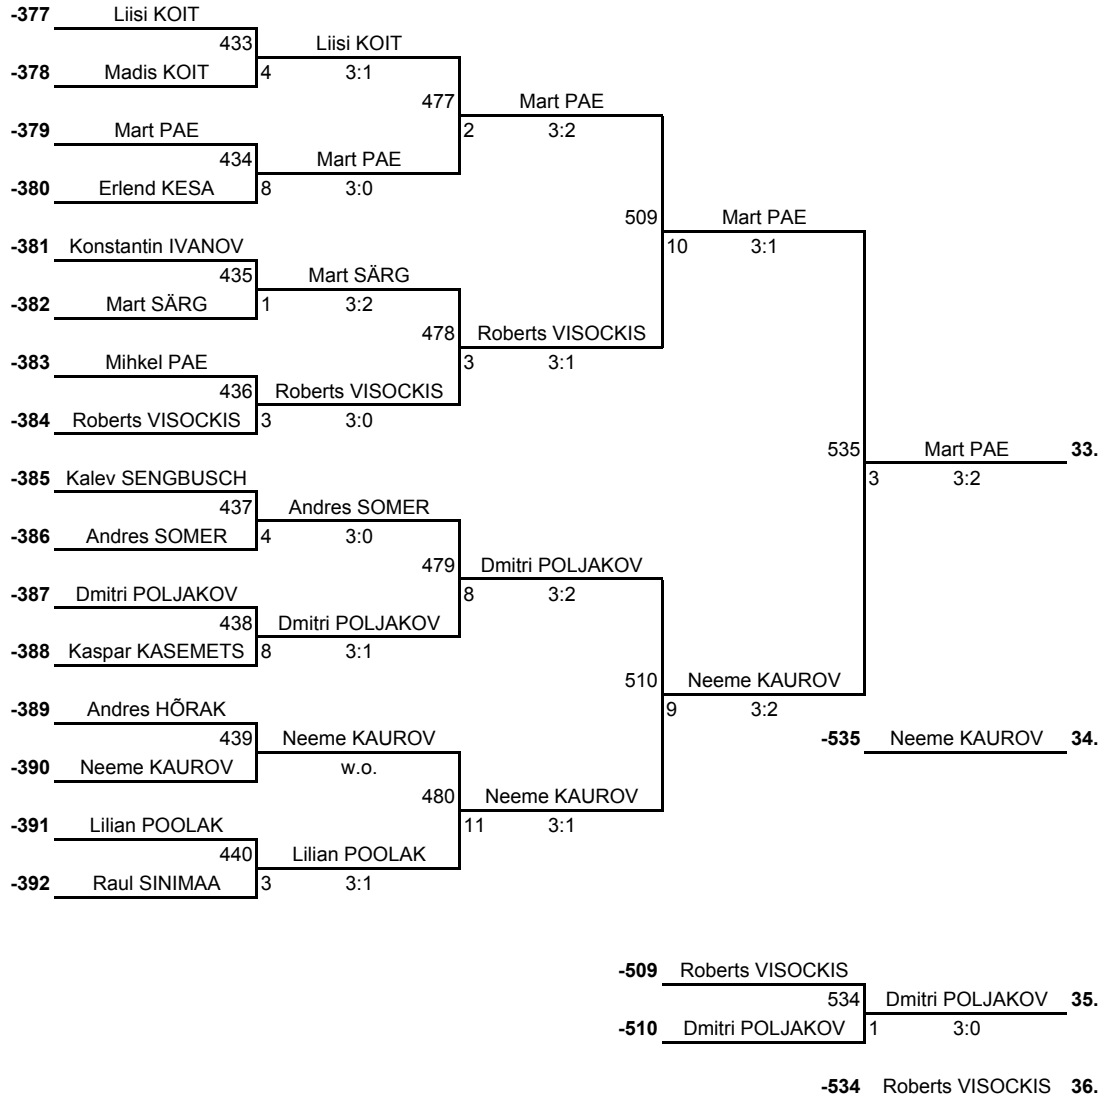

33. - 64.
LEHT A

XXV "Sakala" karikasarja 3. etapp

29. november 2008.a.

33. - 64.
LEHT B