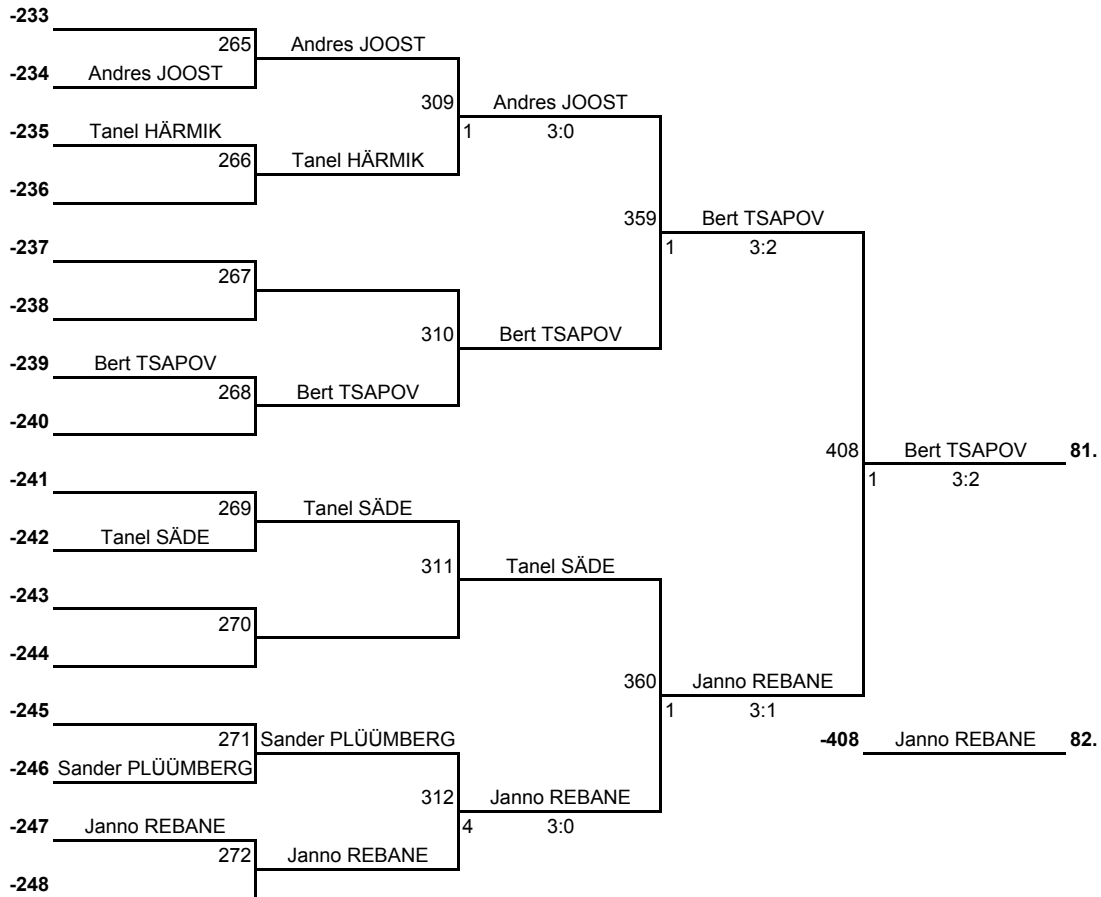

65. - 86.
LEHT A

XXV "Sakala" karikasarja 3. etapp

29. november 2008.a.

65. - 86.
LEHT B