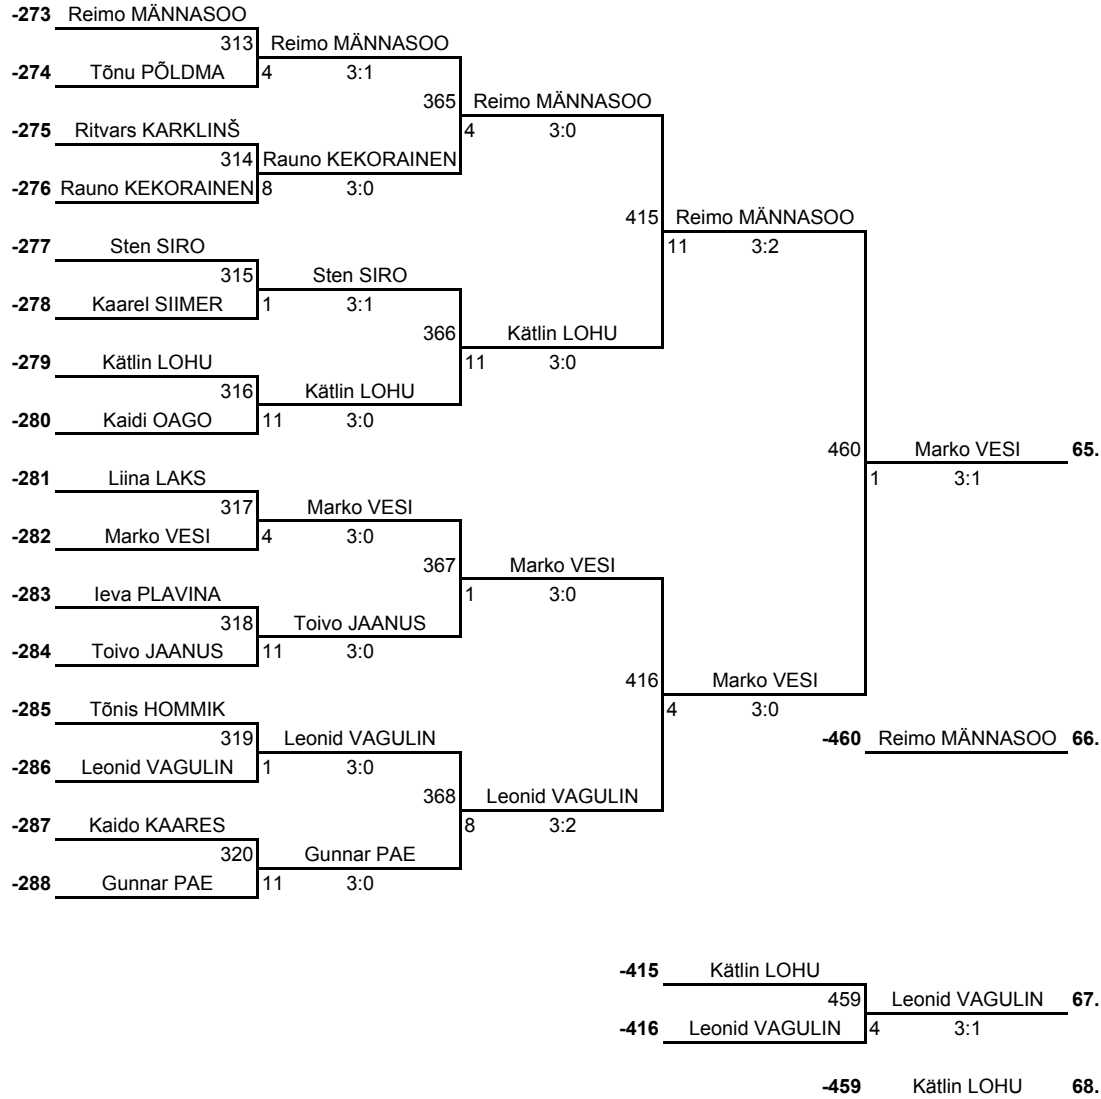

65. - 86.
LEHT A

XXV "Sakala" karikasarja 3. etapp

29. november 2008.a.

65. - 86.
LEHT B