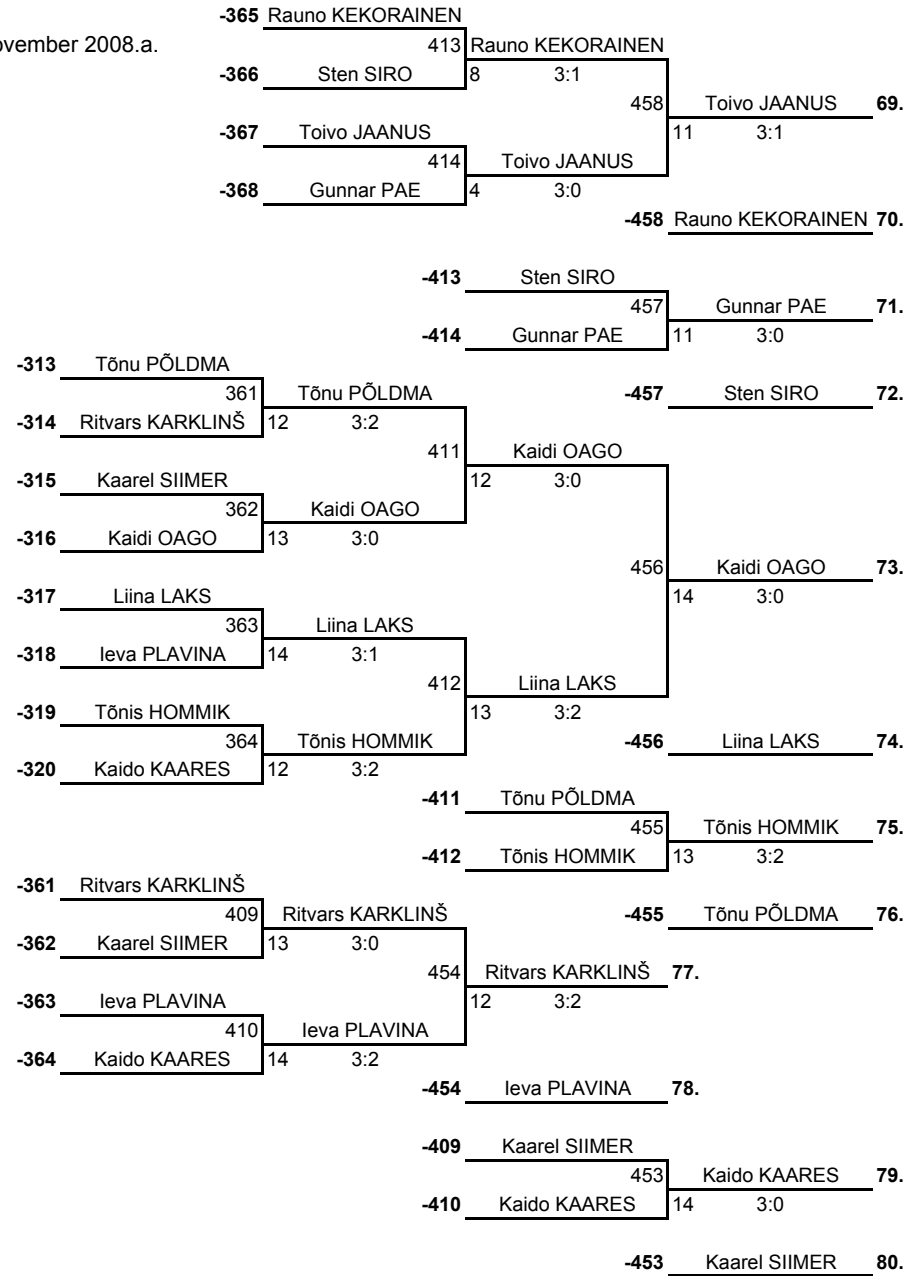

65. - 86.
LEHT A

XXV "Sakala" karikasarja 3. etapp

29. november 2008.a.

65. - 86.
LEHT B