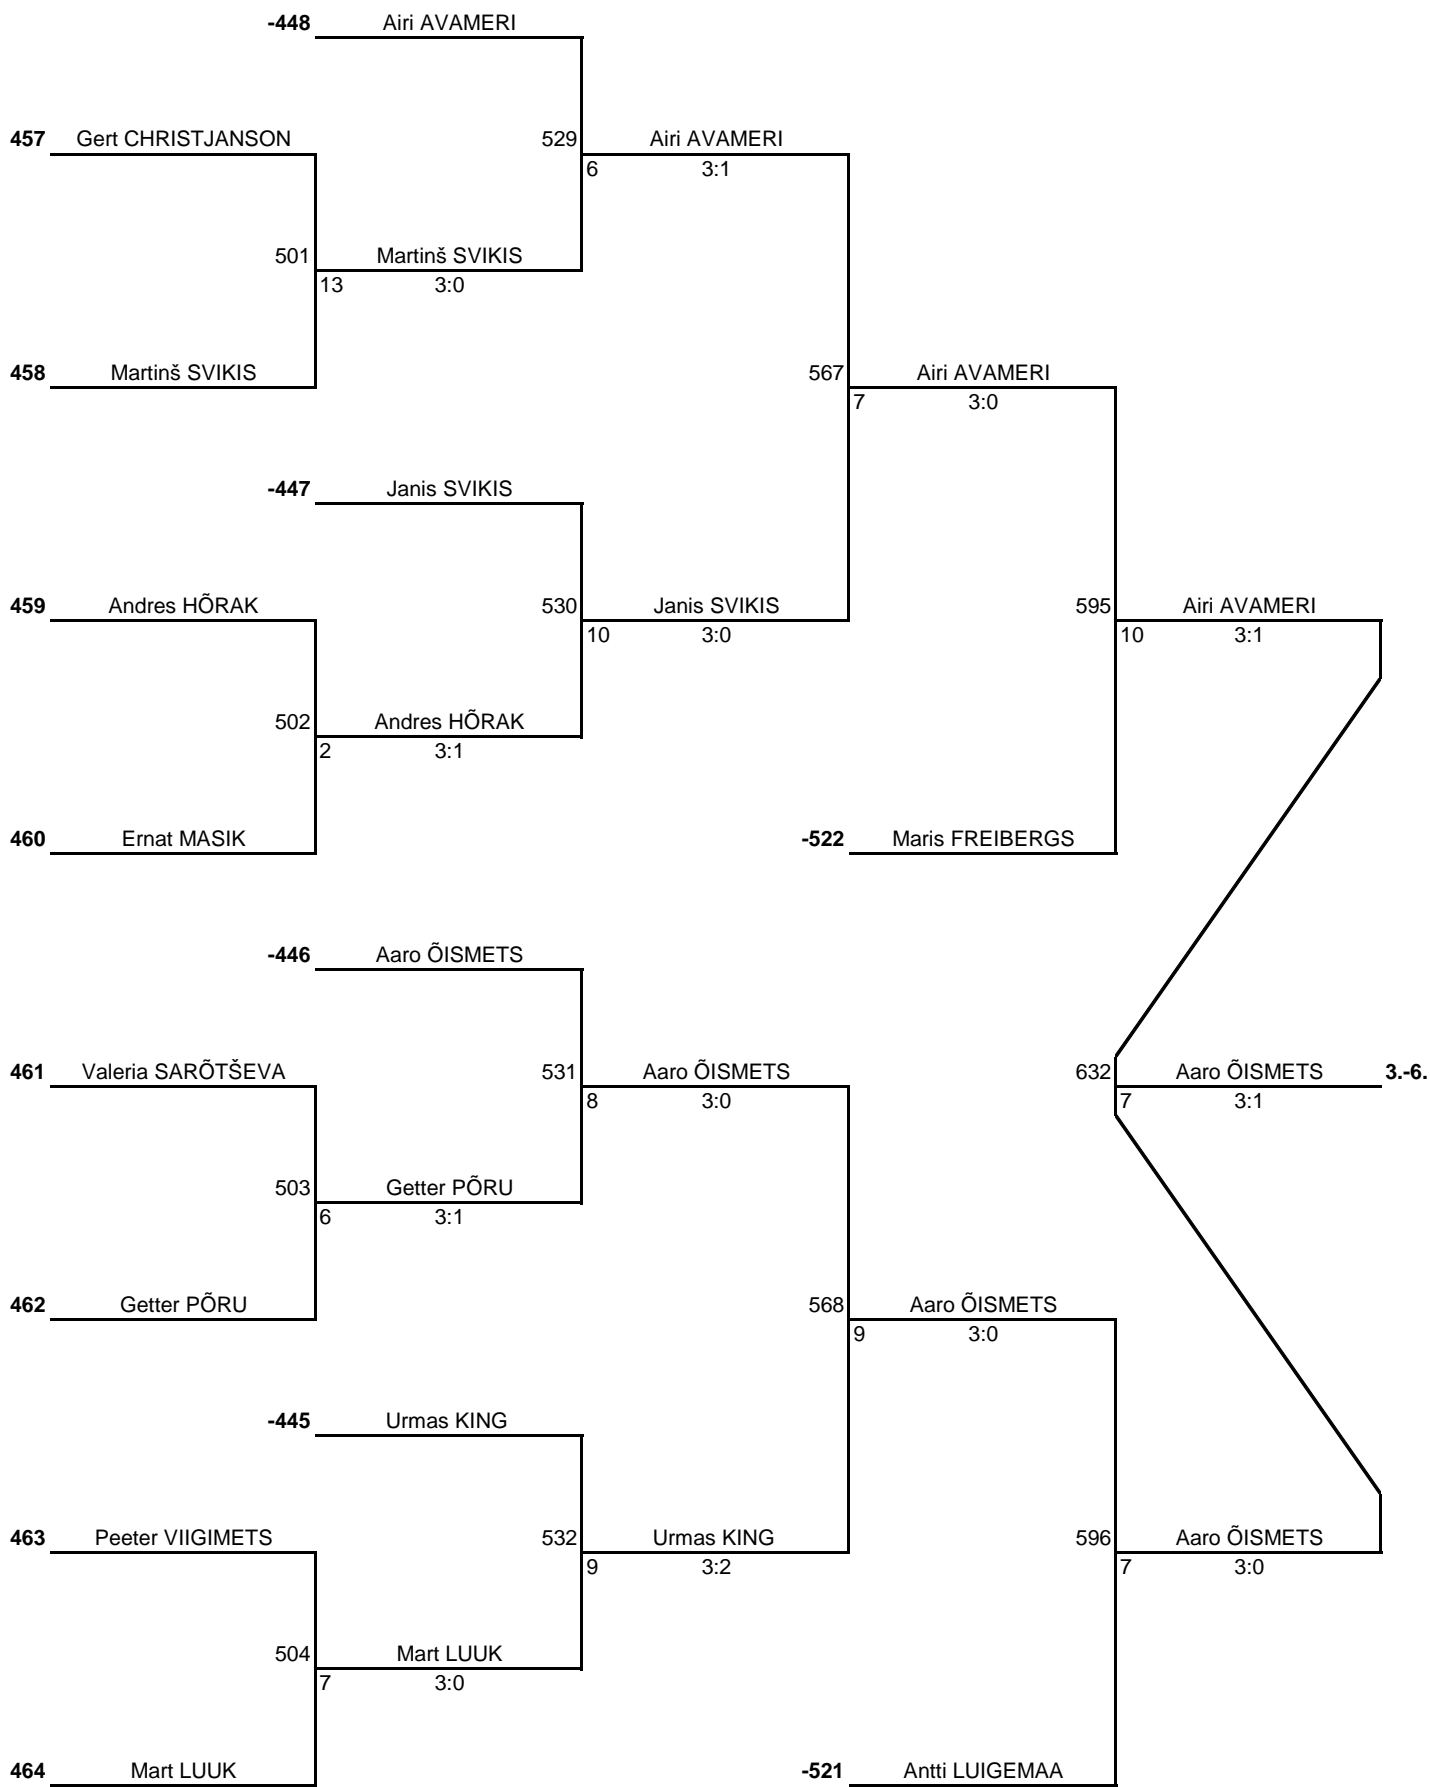

25.-32.	17.-24.	13.-16.	9.-12.	7.-8.