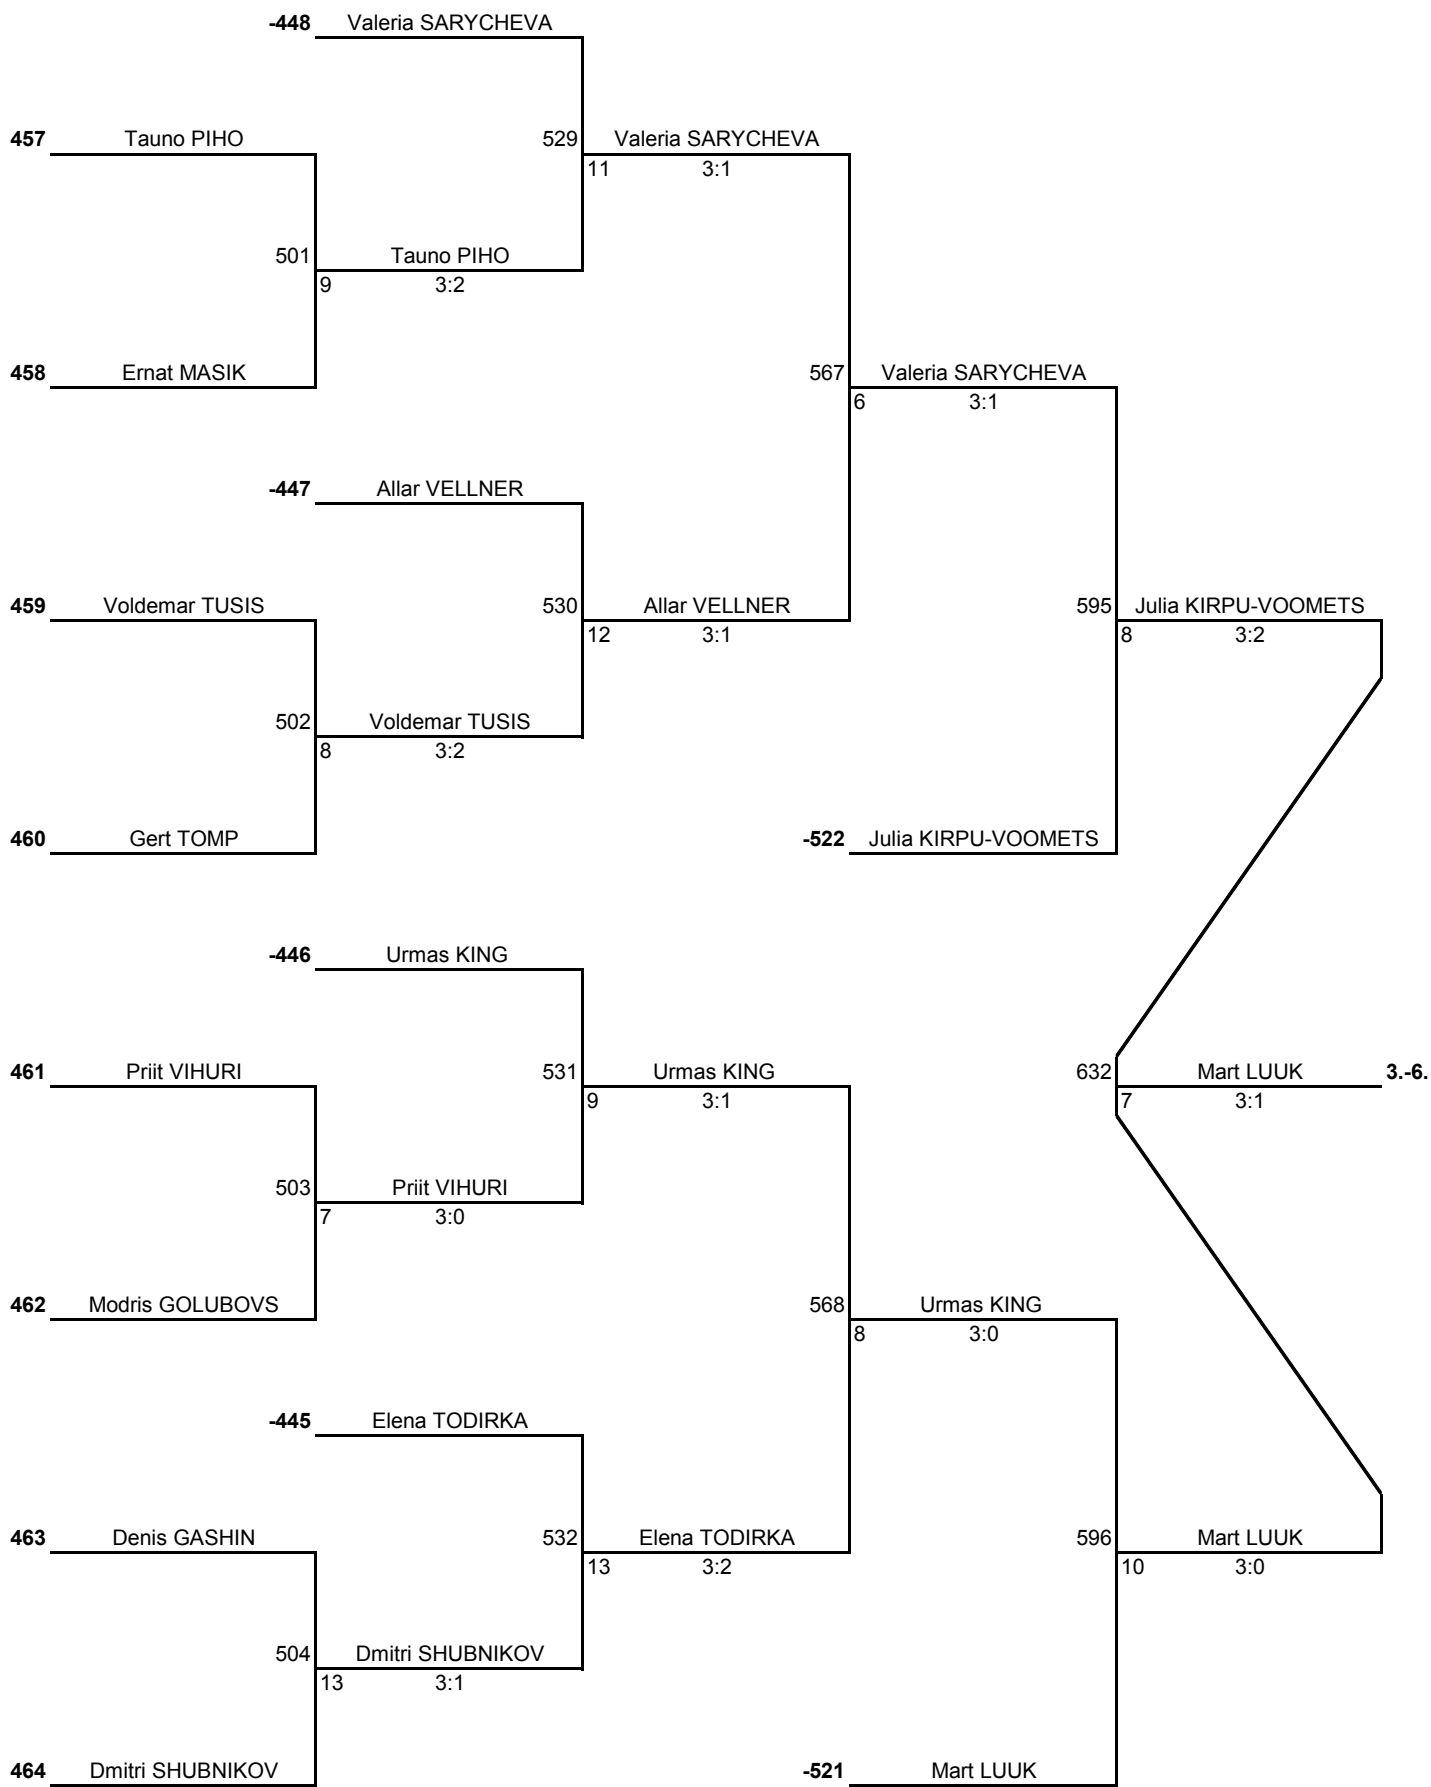

25.-32.	17.-24.	13.-16.	9.-12.	7.-8.