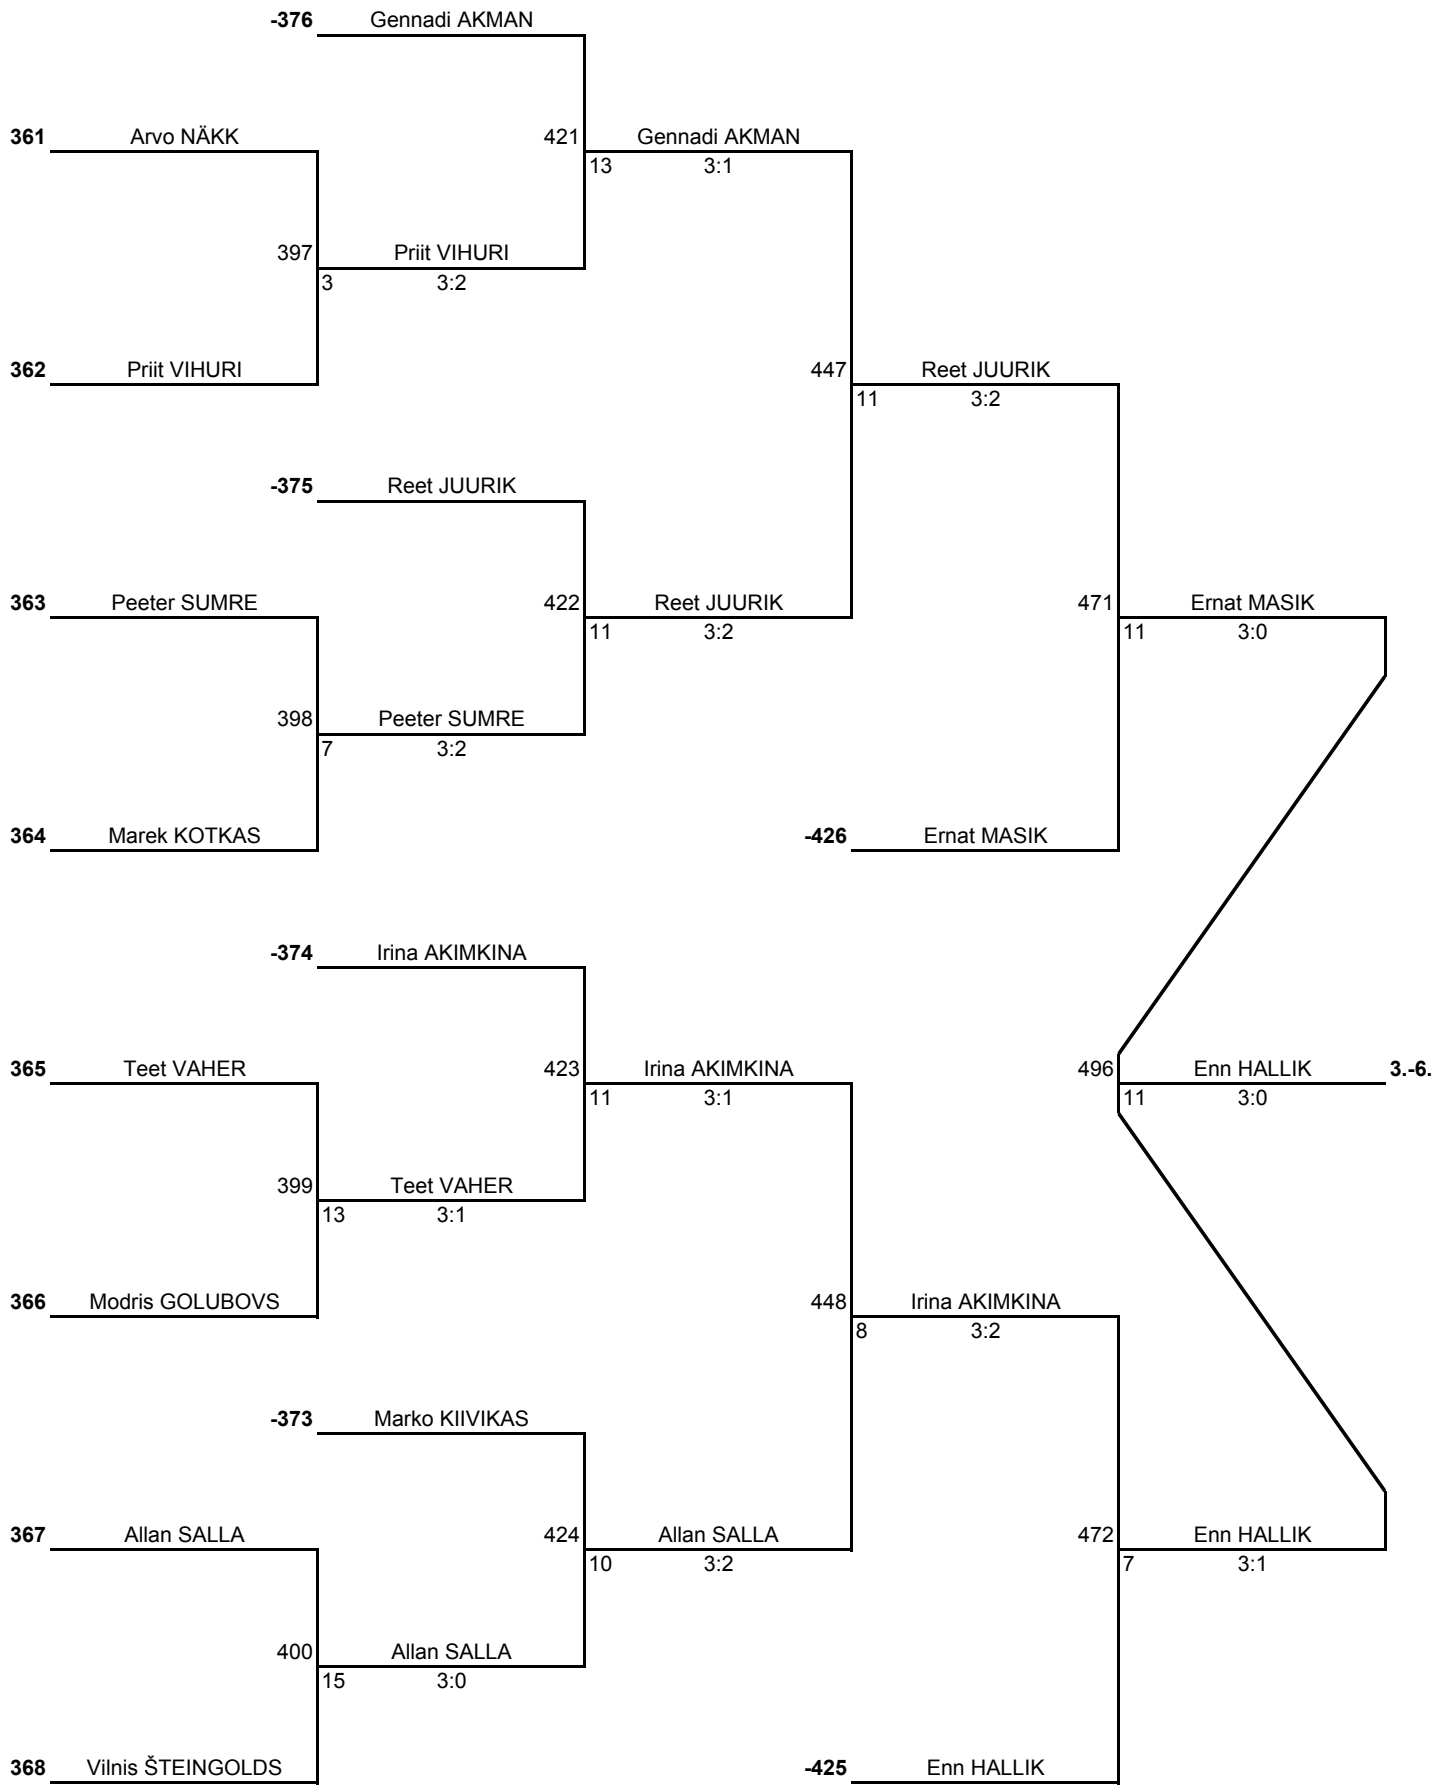

-233						
	265					
-232			313	Inno KIILASPEA		
-234	Inno KIILASPEA					
	266	Inno KIILASPEA			353	Inno KIILASPEA
-231						2 3:2
			-305	Aimar VÄLJA		
-235	Eiriin JÕGEVA					
	267	Eiriin JÕGEVA				
-230			314	Kristel LÜKK		
-236	Kristel LÜKK		12	3:0		
	268	Kristel LÜKK			354	Aarne PÕDER
-229						14 3:1
			-306	Aarne PÕDER		
-237	Beata LASTOVKO					
	269	Beata LASTOVKO				
-228			315	Ülo RANDARU		
-238	Ülo RANDARU		14	3:0		
	270	Ülo RANDARU			355	Artis GOLUBOVS
-227						4 3:0
			-307	Artis GOLUBOVS		
-239	Martin PRINTSMANN					
	271	Martin PRINTSMANN				
-226			316	Martin PRINTSMANN		
-240	Gregor KULL		17	3:2		
	272	Gregor KULL			356	Kaimar KOEMETS
-225						8 3:0
			-308	Kaimar KOEMETS		
-241	Klara VÄIKO					
	273	Klara VÄIKO				
-224			317	Tanel HÄRMIK		
-242	Tanel HÄRMIK		18	3:0		
	274	Tanel HÄRMIK			357	Tanel HÄRMIK
-223						7 3:2
			-309	Kristjan KÄRNER		
-243	Sirelin KUKK					
	275	Sirelin KUKK				
-222			318	Anna MOROZOVA		
-244	Anna MOROZOVA		13	3:0		
	276	Anna MOROZOVA			358	Harri VESI
-221						15 3:0
			-310	Harri VESI		
-245	Andres LUSMÄGI					
	277	Andres LUSMÄGI				
-220			319	Aivar VARIS		
-246	Aivar VARIS		1	3:2		
	278	Aivar VARIS			359	Neeme KAUROV
-219						2 3:0
			-311	Neeme KAUROV		
-247	Voldemar VESI					
	279	Voldemar VESI				
-218			320	Voldemar VESI		
-248	Ellen PEIK		16	3:0		
	280	Ellen PEIK			360	Kaarel LUSMÄGI
-217						17 3:0
			-312	Kaarel LUSMÄGI		

25.-32.	17.-24.	13.-16.	9.-12.	7.-8.
---------	---------	---------	--------	-------