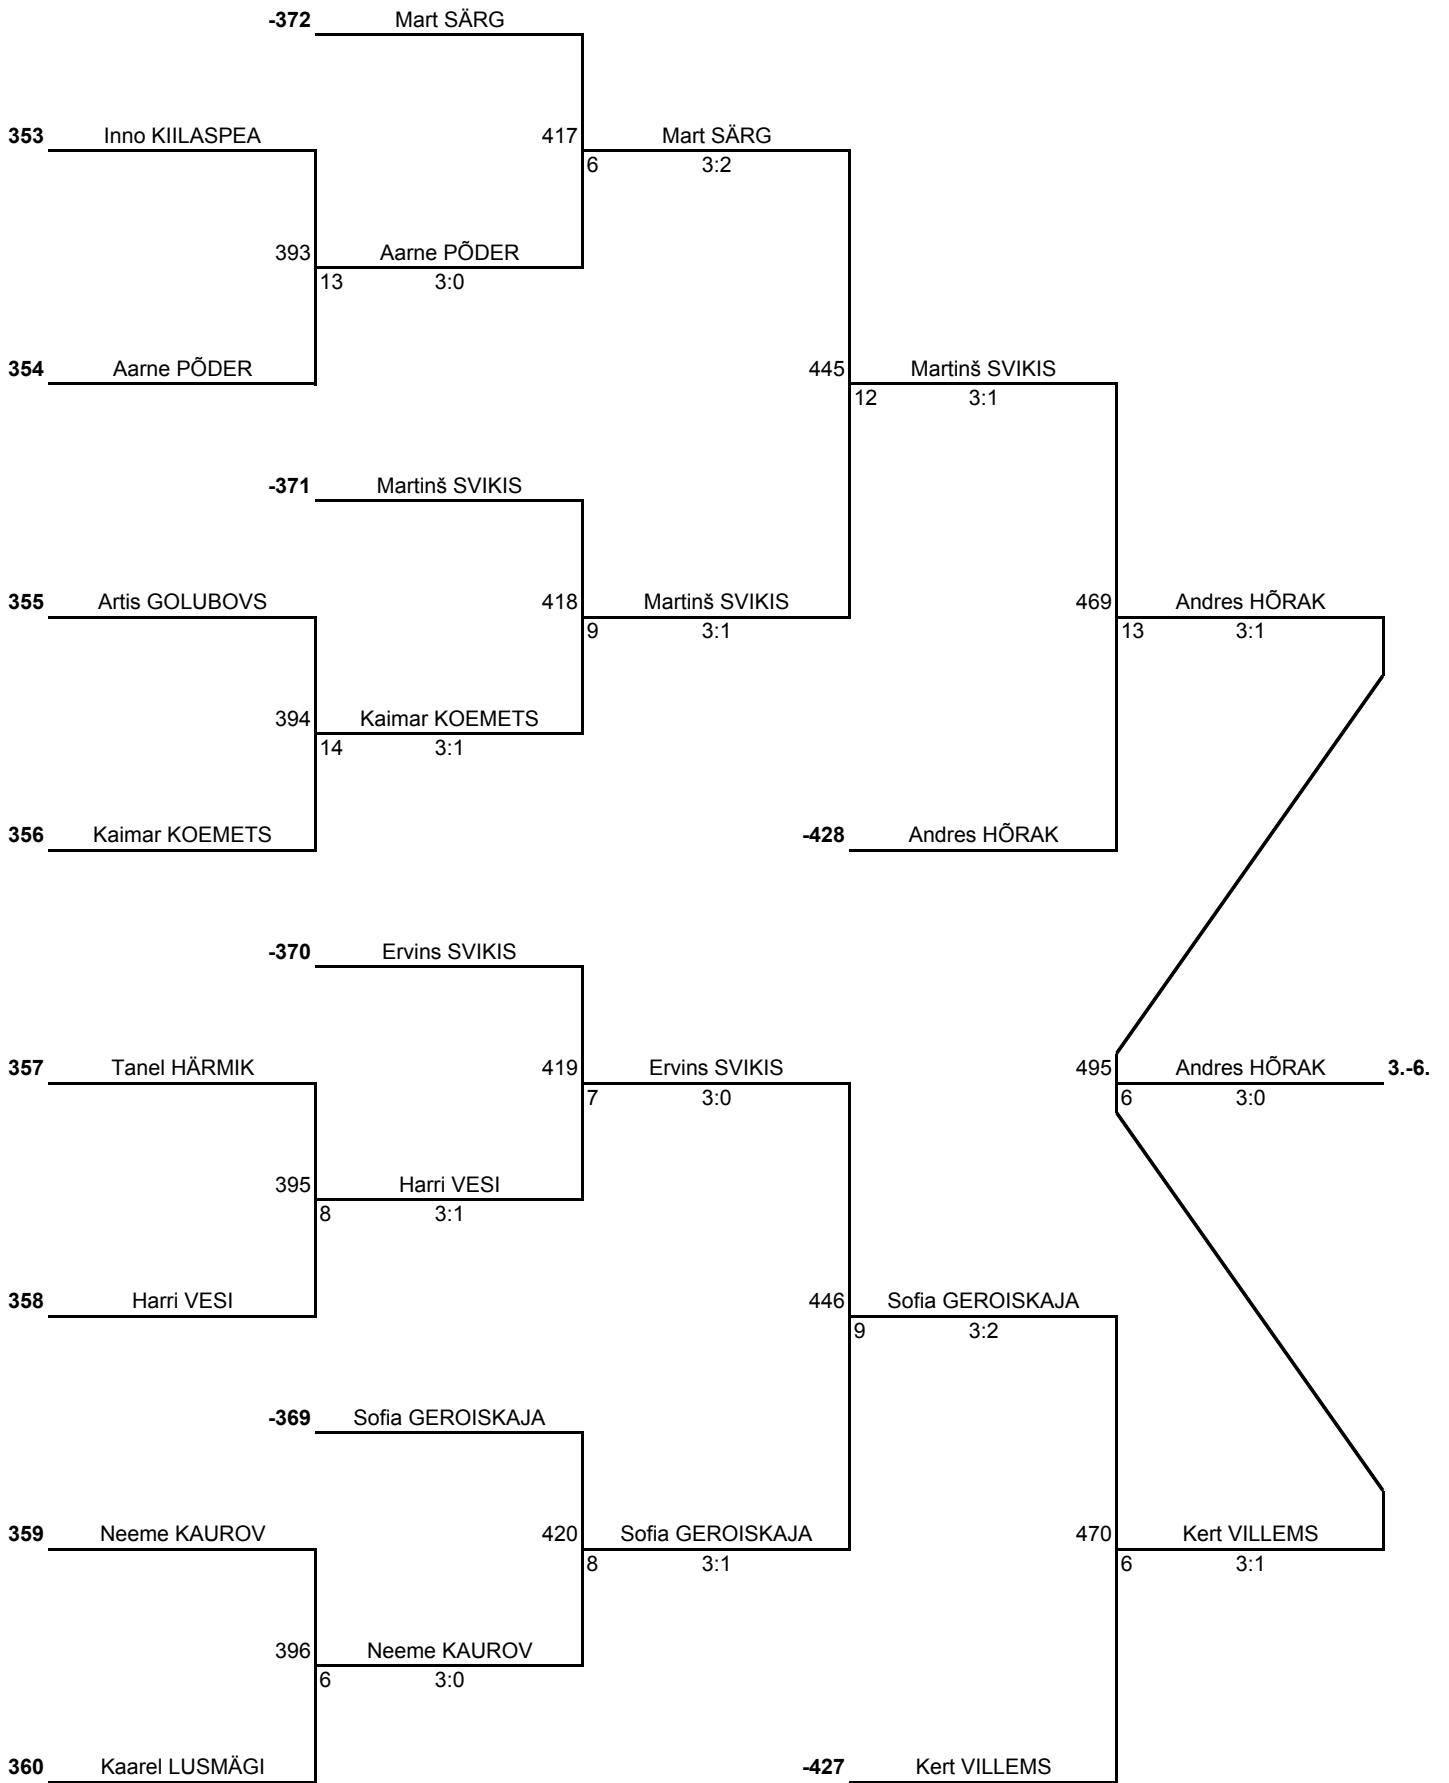

-233						
	265					
-232			313	Inno KIILASPEA		
-234	Inno KIILASPEA					
	266	Inno KIILASPEA			353	Inno KIILASPEA
-231						2 3:2
			-305	Aimar VÄLJA		
-235	Eiriin JÕGEVA					
	267	Eiriin JÕGEVA				
-230			314	Kristel LÜKK		
-236	Kristel LÜKK		12	3:0		
	268	Kristel LÜKK			354	Aarne PÕDER
-229						14 3:1
			-306	Aarne PÕDER		
-237	Beata LASTOVKO					
	269	Beata LASTOVKO				
-228			315	Ülo RANDARU		
-238	Ülo RANDARU		14	3:0		
	270	Ülo RANDARU			355	Artis GOLUBOVS
-227						4 3:0
			-307	Artis GOLUBOVS		
-239	Martin PRINTSMANN					
	271	Martin PRINTSMANN				
-226			316	Martin PRINTSMANN		
-240	Gregor KULL		17	3:2		
	272	Gregor KULL			356	Kaimar KOEMETS
-225						8 3:0
			-308	Kaimar KOEMETS		
-241	Klara VÄIKO					
	273	Klara VÄIKO				
-224			317	Tanel HÄRMIK		
-242	Tanel HÄRMIK		18	3:0		
	274	Tanel HÄRMIK			357	Tanel HÄRMIK
-223						7 3:2
			-309	Kristjan KÄRNER		
-243	Sirelin KUKK					
	275	Sirelin KUKK				
-222			318	Anna MOROZOVA		
-244	Anna MOROZOVA		13	3:0		
	276	Anna MOROZOVA			358	Harri VESI
-221						15 3:0
			-310	Harri VESI		
-245	Andres LUSMÄGI					
	277	Andres LUSMÄGI				
-220			319	Aivar VARIS		
-246	Aivar VARIS		1	3:2		
	278	Aivar VARIS			359	Neeme KAUROV
-219						2 3:0
			-311	Neeme KAUROV		
-247	Voldemar VESI					
	279	Voldemar VESI				
-218			320	Voldemar VESI		
-248	Ellen PEIK		16	3:0		
	280	Ellen PEIK			360	Kaarel LUSMÄGI
-217						17 3:0
			-312	Kaarel LUSMÄGI		

25.-32.	17.-24.	13.-16.	9.-12.	7.-8.
---------	---------	---------	--------	-------