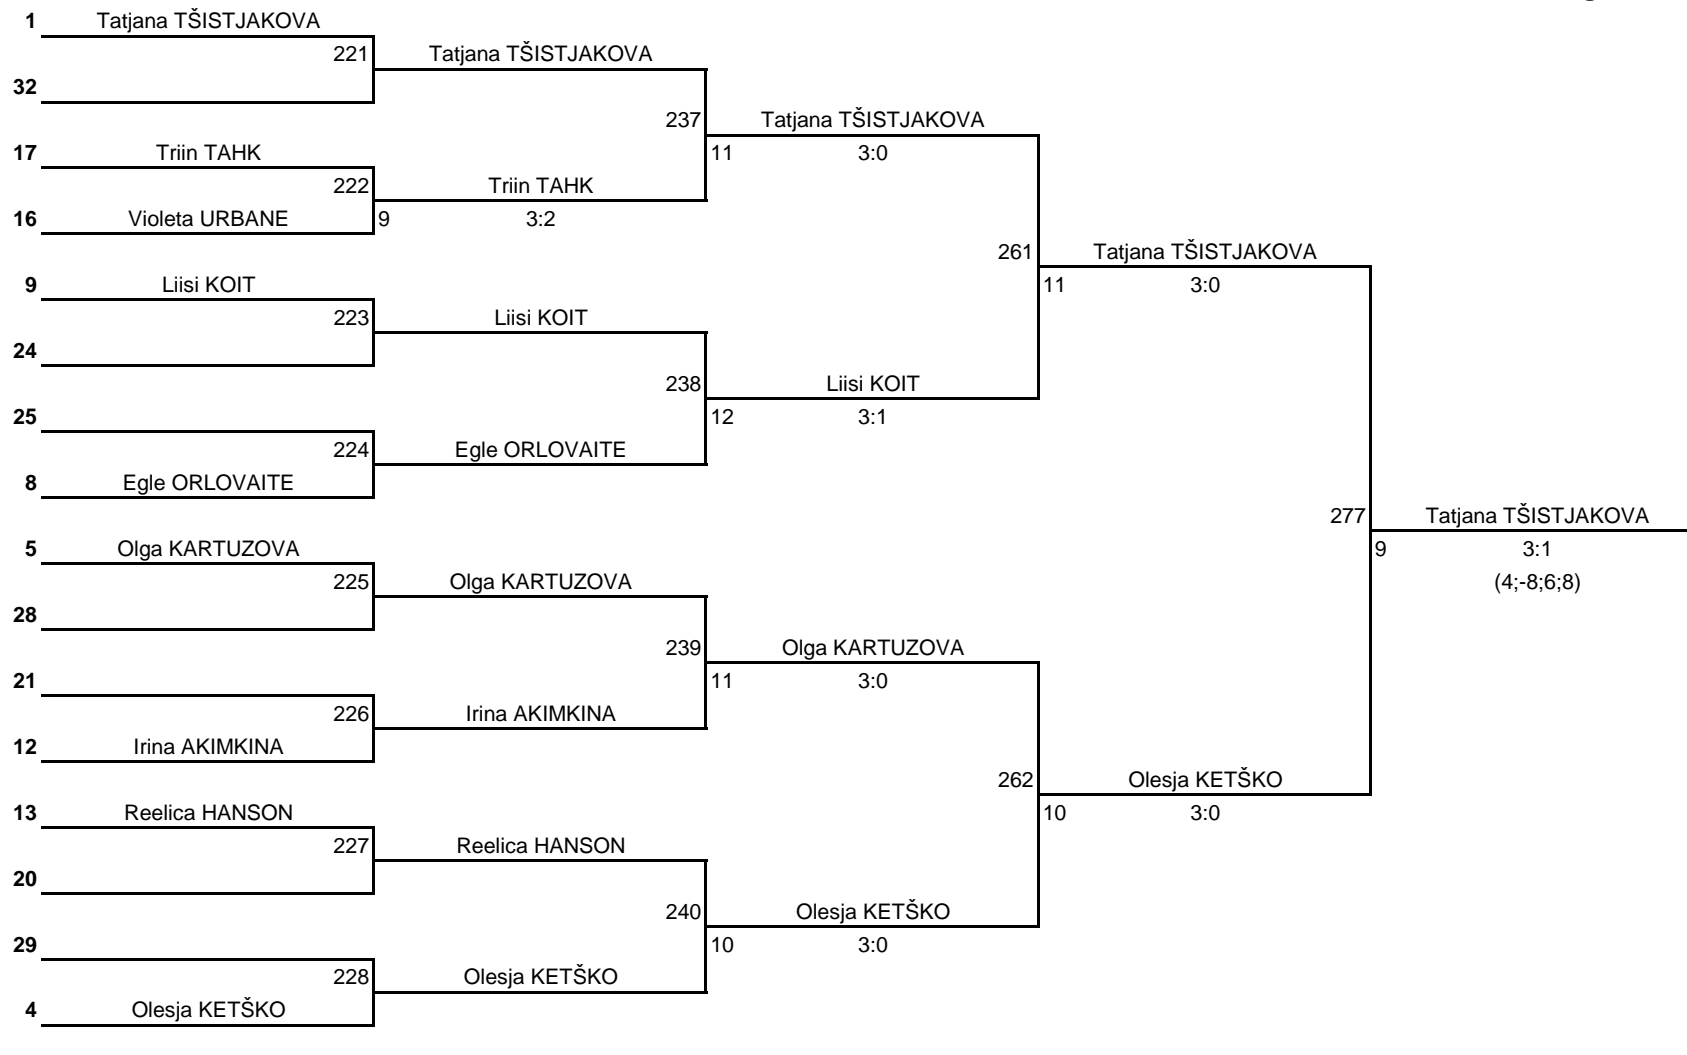

Võistluse nimetus: <b>Balteco GP 1. etapp / 22. Sakala GP</b>	TULEMUSED 6 LEHEL KINNITAN:
Korraldaja: LTK Sakala	Koht, kuupäev: Viljandi, 29. september 2012
Klass: <b>Naisüksikmäng, Womens Single</b>	Kell: 10:00
	PEAKOHTUNIK: Aleksandr KIRPU (NU)

### Plussring