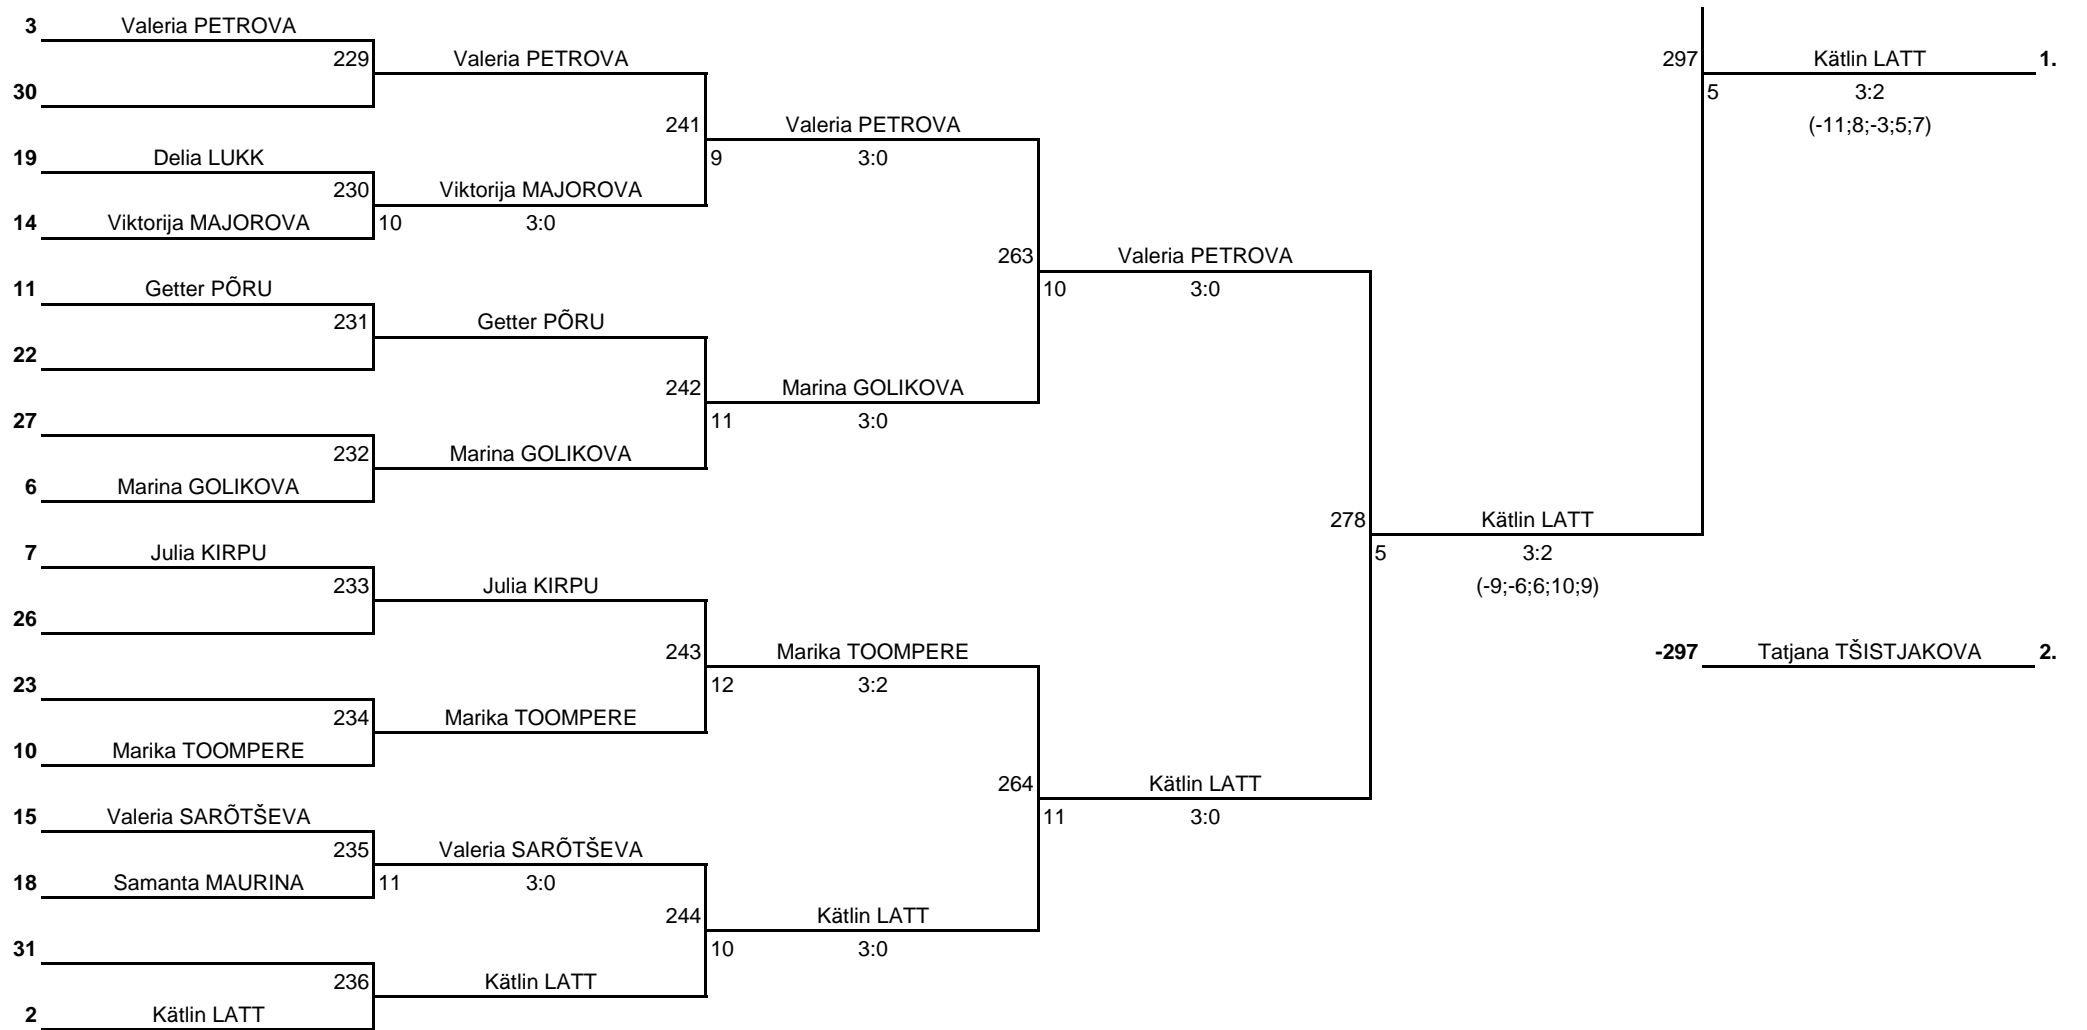

Võistluse nimetus: <b>Balteco GP 1. etapp / 22. Sakala GP</b>	TULEMUSED 6 LEHEL KINNITAN:
Korraldaja: LTK Sakala	Koht, kuupäev: Viljandi, 29. september 2012
Klass: <b>Naisüksikmäng, Womens Single</b>	Kell: 10:00
	PEAKOHTUNIK: Aleksandr KIRPU (NU)

### Plussring