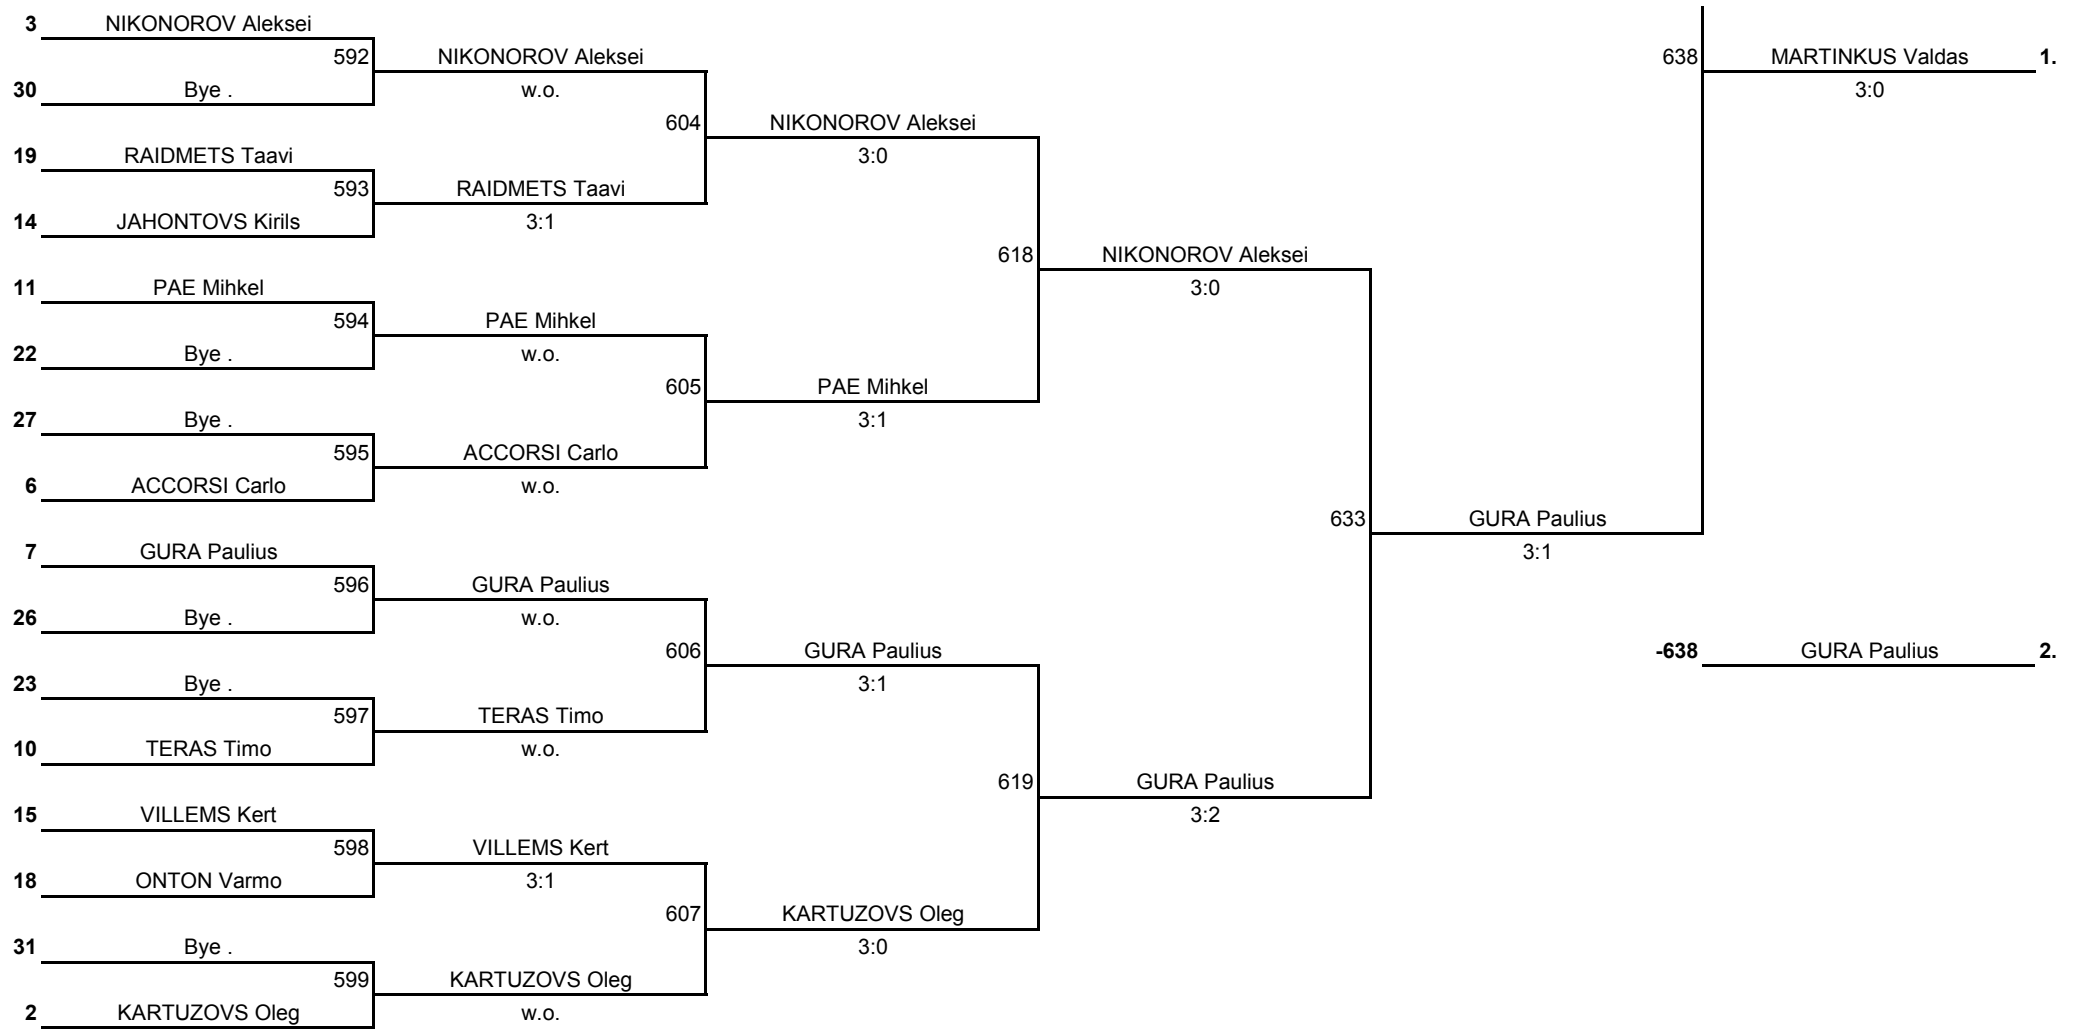

Võistluse nimetus: SAKALA GP 2015	Kuupäev: 26. september 2015	TULEMUSED 4 LEHEL KINNITAN:
Korraldaja: LTK Sakala	Kell: 13:00	PEAKOHTUNIK: Rauno PÕRU (IU, Viljandi)
Klass: MS		

Plussring

VILJANDI LAUTENNISEKLUBI