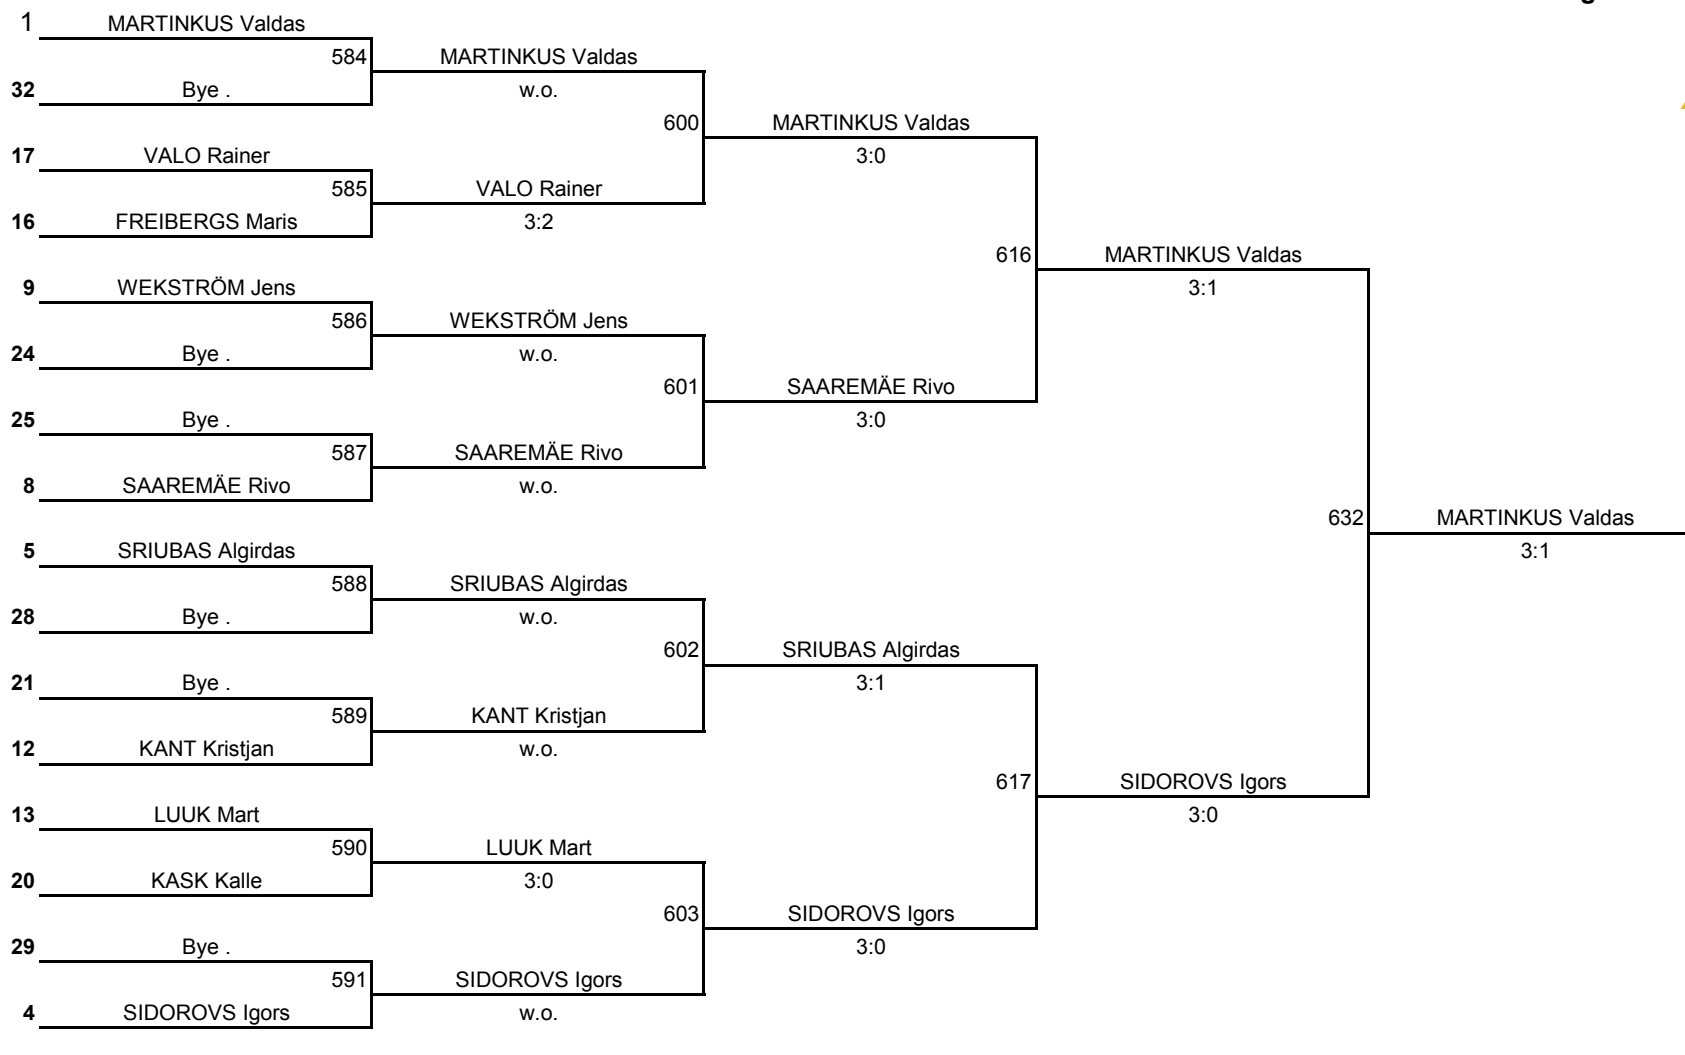

Võistluse nimetus: SAKALA GP 2015	Kuupäev: 26. september 2015	TULEMUSED 4 LEHEL KINNITAN:
Korraldaja: LTK Sakala	Kell: 13:00	PEAKOHTUNIK: Rauno PÕRU (IU, Viljandi)
Klass: MS		

Plussring

VILJANDI LAUTENNISEKLUBI