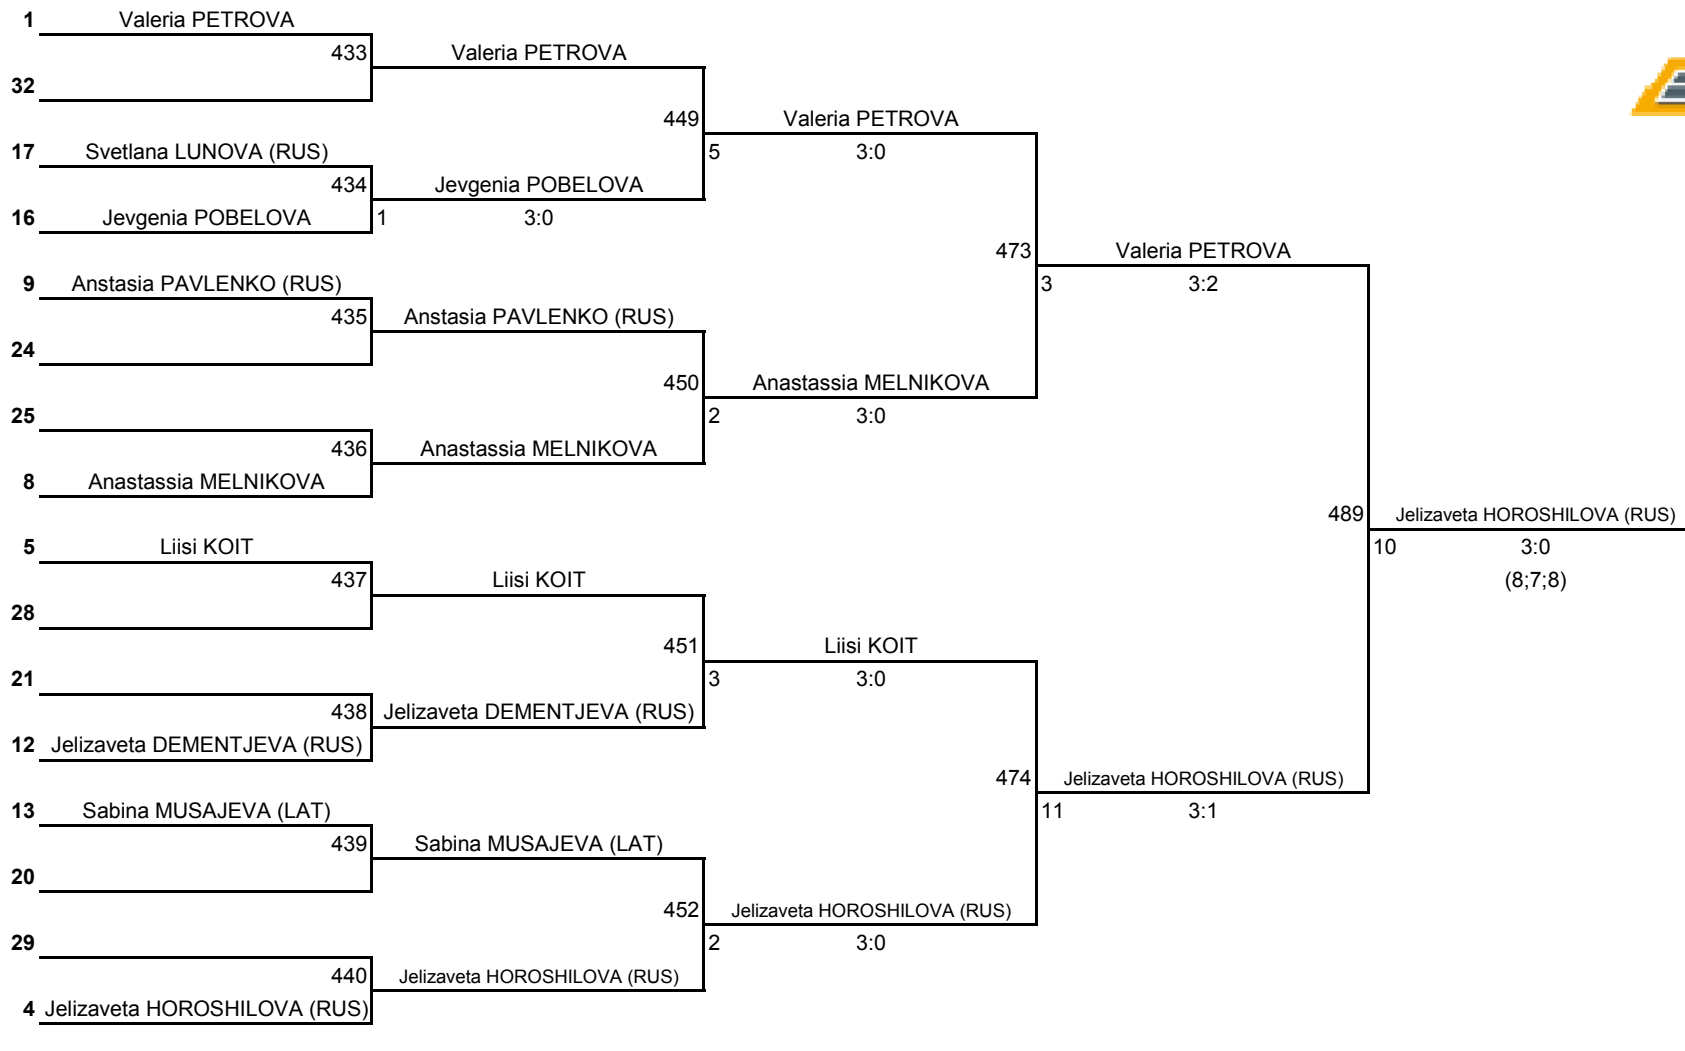

Võistluse nimetus: <b>26. Sakala GP</b>	Koht, kuupäev: Viljandi, 24. september 2016	TULEMUSED 4 LEHEL KINNITAN:
Korraldaja: Viljandi LTK Sakala	Kell: 12:15	PEAKOHTUNIK: Aleksandr KIRPU (IU, Tartu)
Klass: <b>Women's Single</b>		

**Naisüksikmäng**

**Plussring**

Kohad 3. - 16.

-495	Vitalia REINOL	507	Vitalia REINOL		
-496	Anstasia PAVLENKO (RUS)	3	3:0	523	Vitalia REINOL 9.
-497	Sirli JAANIMÄGI	508	Sirli JAANIMÄGI	2	3:0
-498	Stasja TROFIMOVA (RUS)	1	3:2	-523	Sirli JAANIMÄGI 10.
-481	Jelizaveta DEMENTJEVA (RUS)	503	Jevgenia POBELOVA		
-482	Jevgenia POBELOVA	2	3:1	521	Jevgenia POBELOVA 13.
-483	Beata LASTOVKO	504	Elizaveta RYBAKOVA	3	3:0
-484	Elizaveta RYBAKOVA	3	3:0	-521	Elizaveta RYBAKOVA 14.