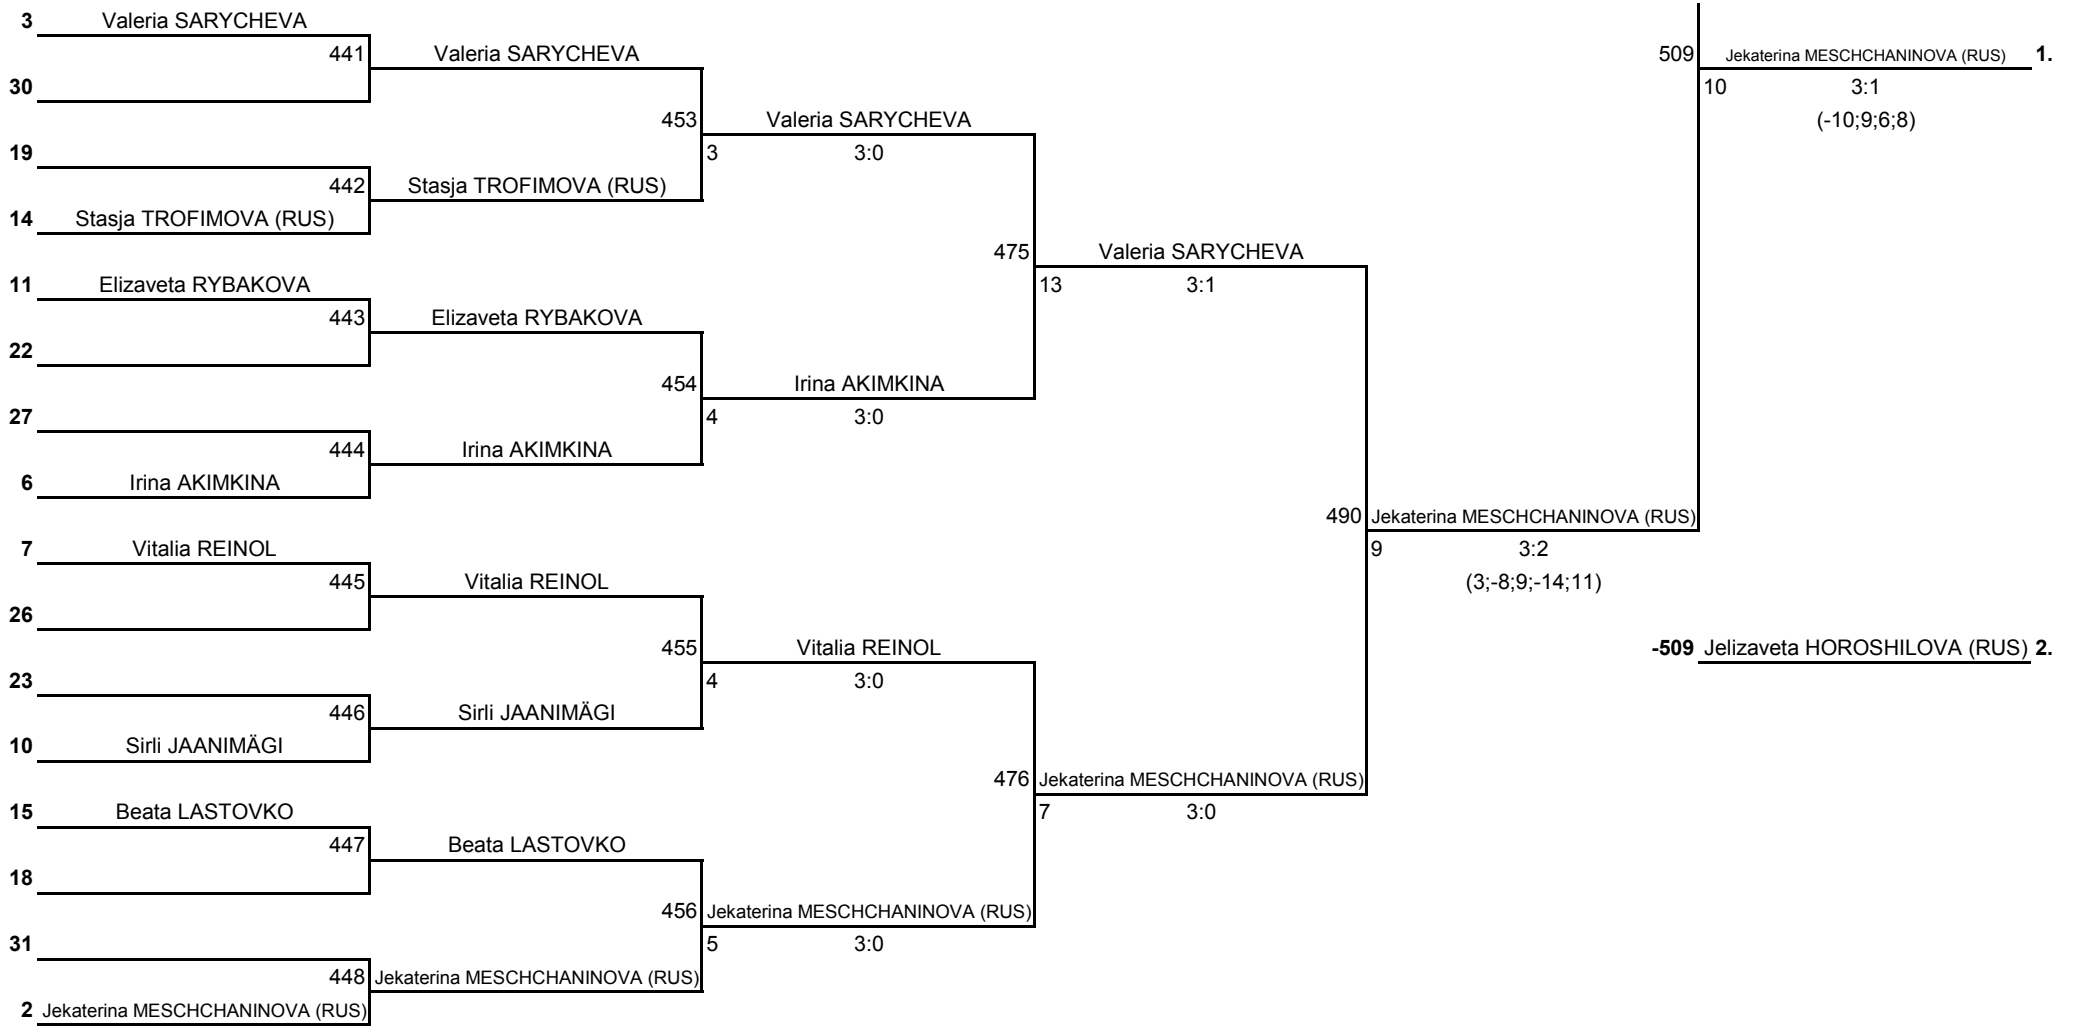

Võistluse nimetus: <b>26. Sakala GP</b>	Koht, kuupäev: Viljandi, 24. september 2016	TULEMUSED 4 LEHEL KINNITAN:
Korraldaja: Viljandi LTK Sakala	Kell: 12:15	PEAKOHTUNIK: Aleksandr KIRPU (IU, Tartu)
Klass: <b>Women's Single</b>		

**Naisüksikmäng**

**Plussring**

Kohad 3. - 16.

-495	Vitalia REINOL	507	Vitalia REINOL		
-496	Anstasia PAVLENKO (RUS)	3	3:0	523	Vitalia REINOL 9.
-497	Sirli JAANIMÄGI	508	Sirli JAANIMÄGI	2	3:0
-498	Stasja TROFIMOVA (RUS)	1	3:2	-523	Sirli JAANIMÄGI 10.
-481	Jelizaveta DEMENTJEVA (RUS)	503	Jevgenia POBELOVA		
-482	Jevgenia POBELOVA	2	3:1	521	Jevgenia POBELOVA 13.
-483	Beata LASTOVKO	504	Elizaveta RYBAKOVA	3	3:0
-484	Elizaveta RYBAKOVA	3	3:0	-521	Elizaveta RYBAKOVA 14.