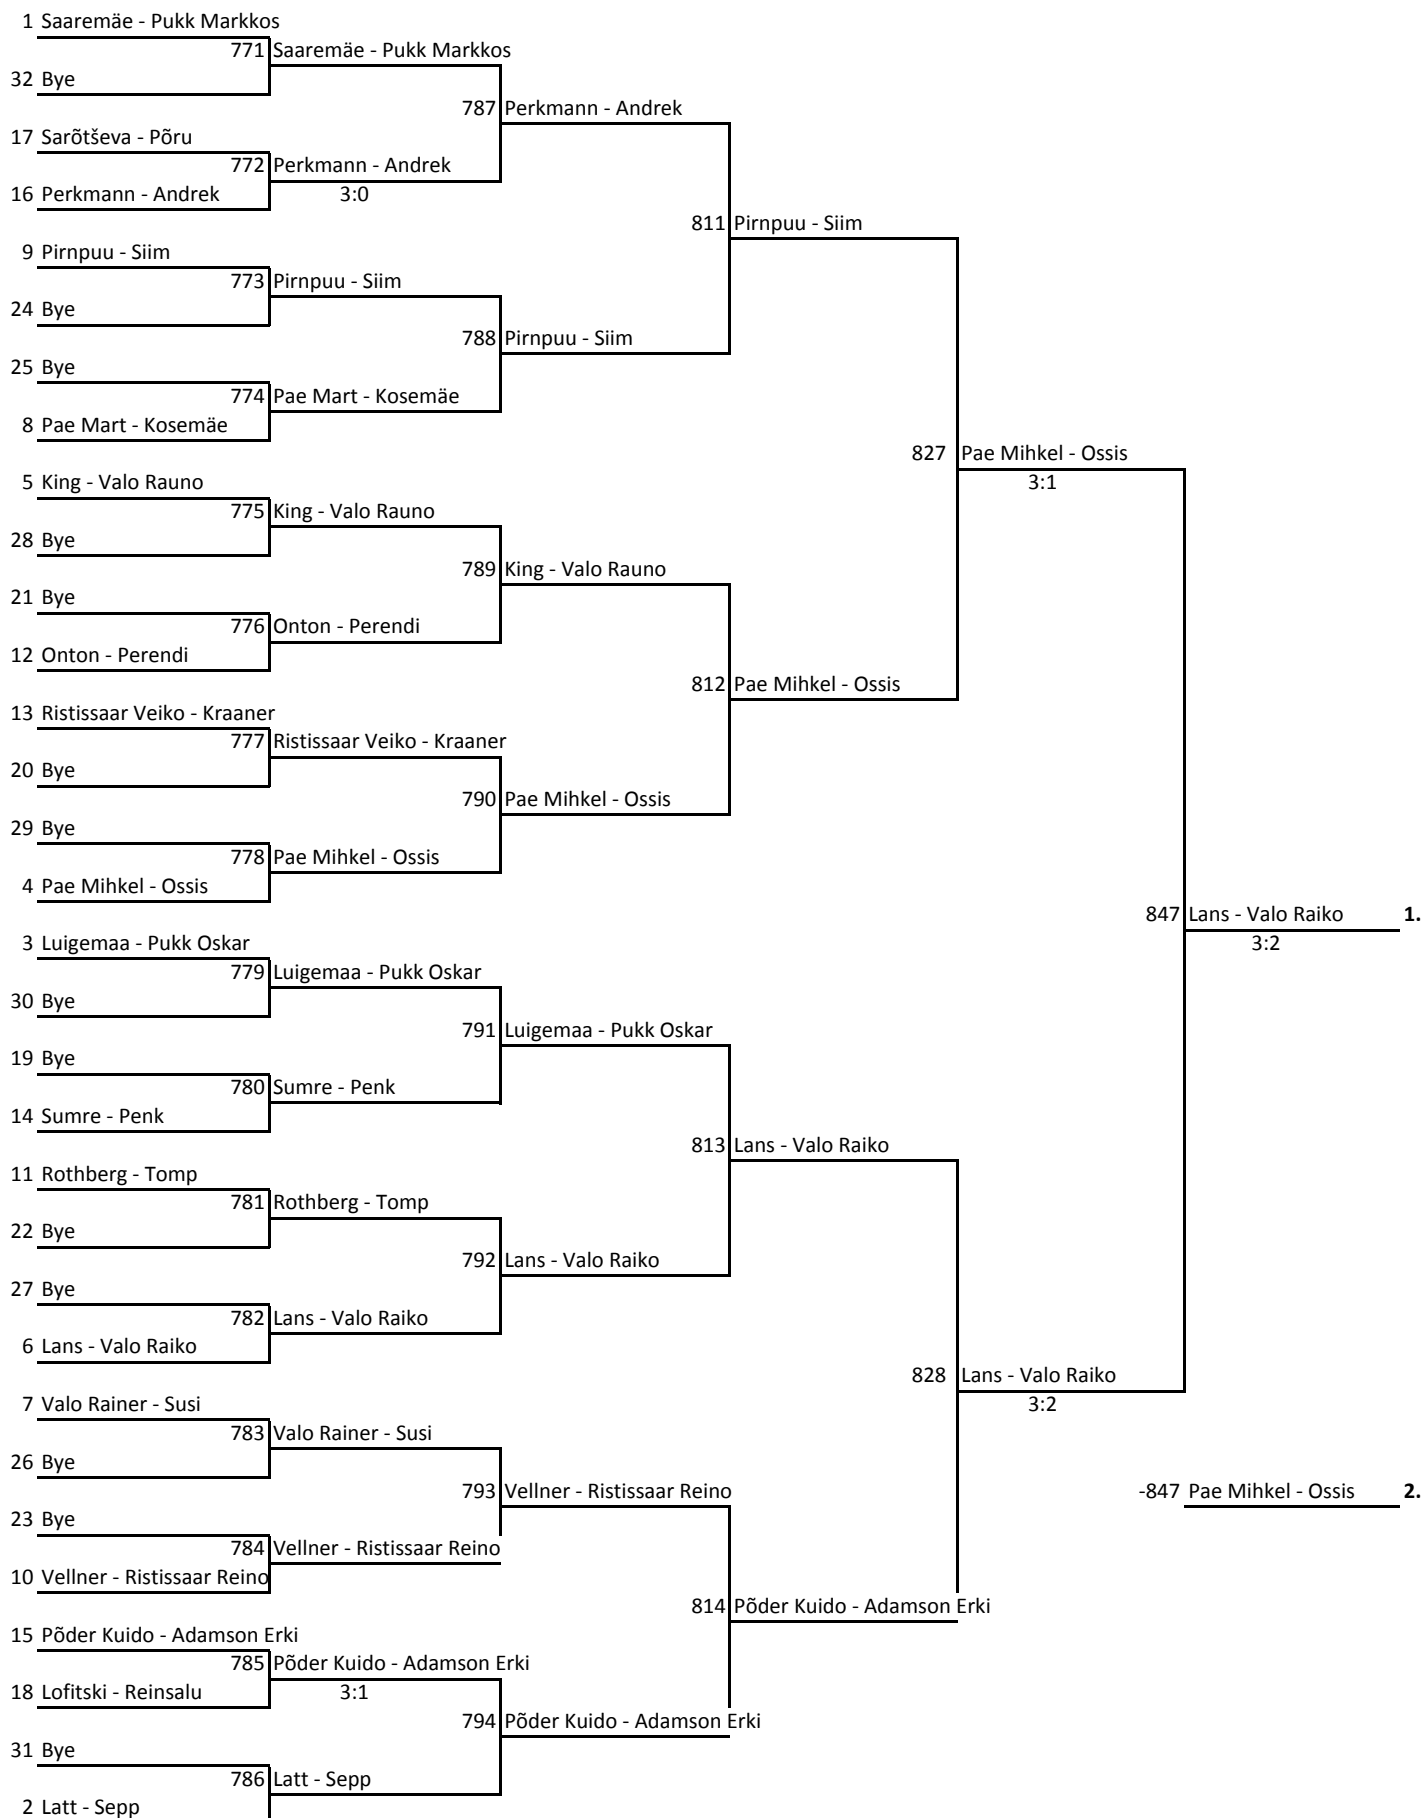

VÕISTLUS: XI Suure-Jaani lauatennise karikasari

LÄBIVIHA: S-Jaani Lehola 2005

KLASS: igamehe paarismäng

PEAKOHTUNIK: Antti Evert

KUUPÄEV: 24.05.14

KELL: 15:00

PLUSSRING

MIINUSRING

25.-32.	17.-24.	13.-16.	9.-12.	7.-8.
---------	---------	---------	--------	-------

KOHAD 3. - 16.