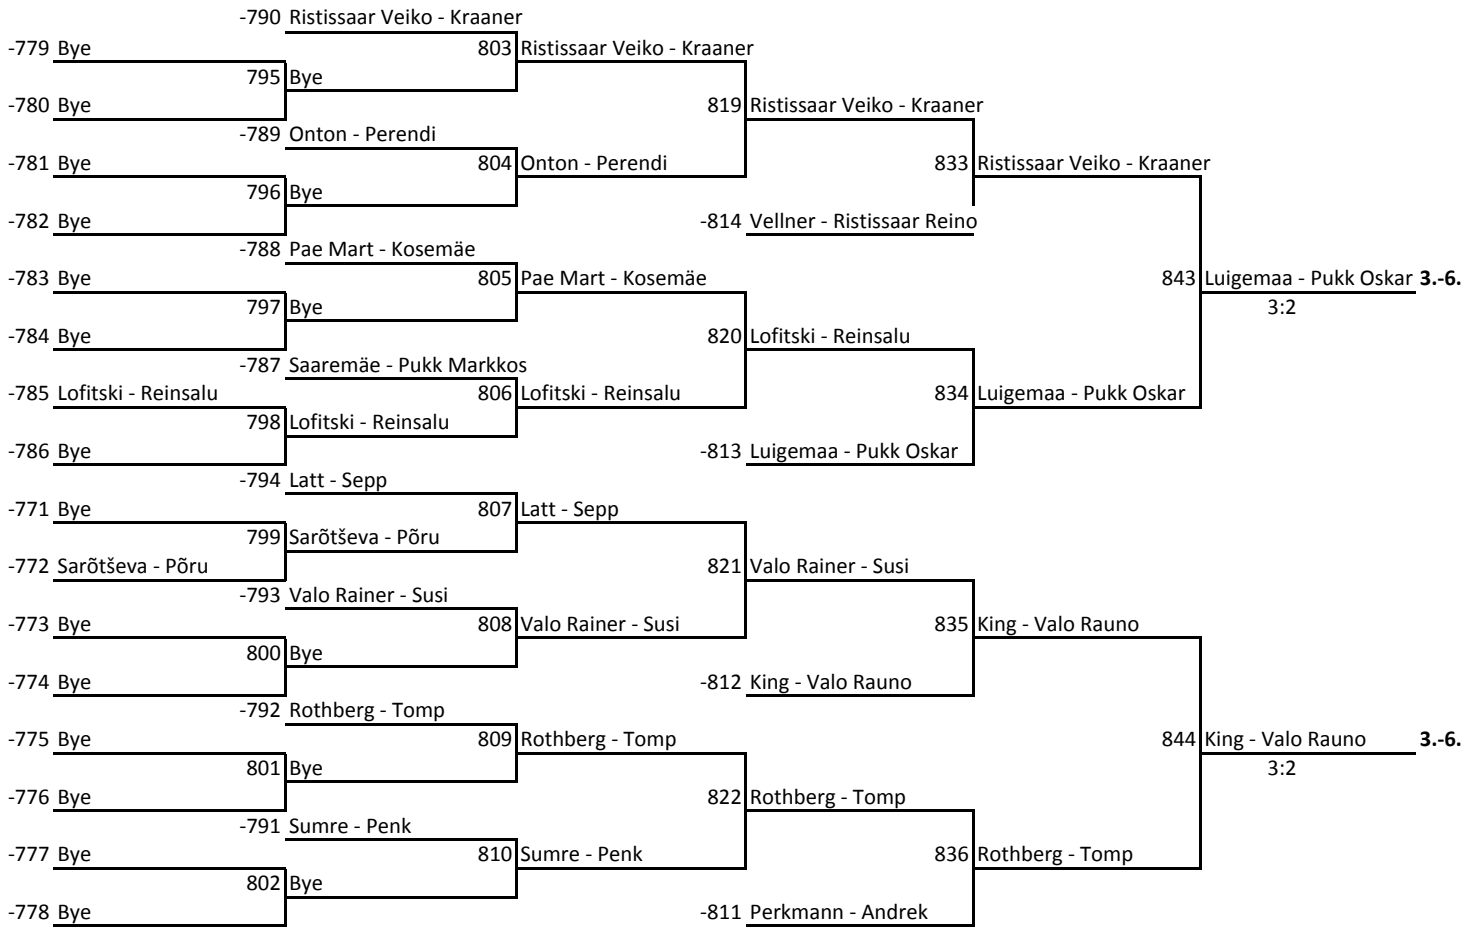

VÕISTLUS: XI Suure-Jaani lauatennise karikasari

LÄBIVIHA: S-Jaani Lehola 2005

KLASS: igamehe paarismäng

PEAKOHTUNIK: Antti Evert

KUUPÄEV: 24.05.14

KELL: 15:00

PLUSSRING

MIINUSRING

25.-32.	17.-24.	13.-16.	9.-12.	7.-8.
---------	---------	---------	--------	-------

KOHAD 3. - 16.