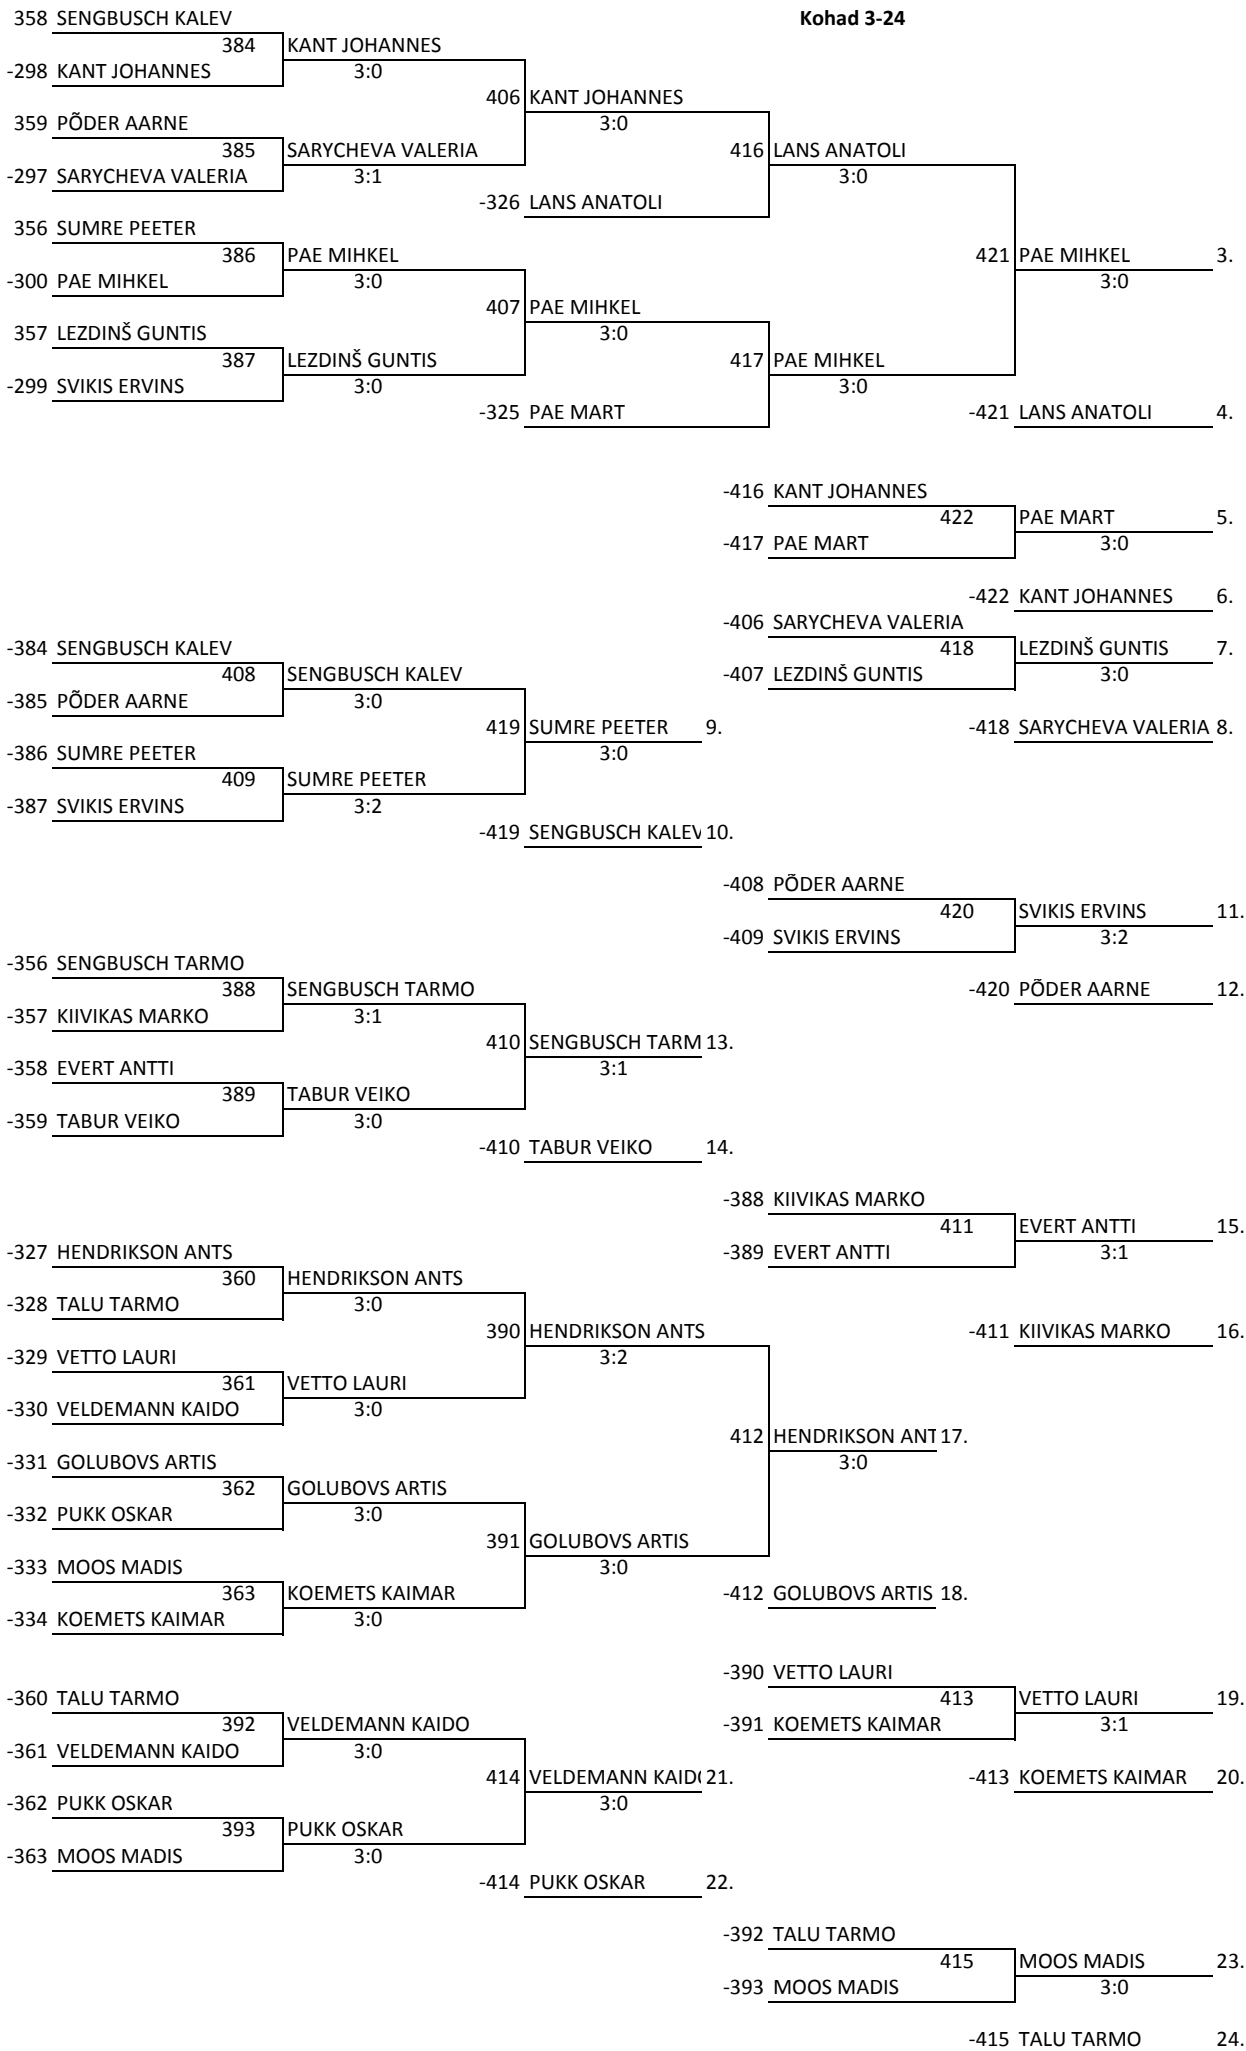

VÕISTLUS:	Suure-Jaani	PEAKOHTUNIK:	Antti Evert
LÄBIVIIVA:	Lehola 2005	KUUPÄEV:	6.12.2014
KLASS:	Üld	KELL:	10:00:00

PLUSRING (LEHT 1)

PLUSRING (LEHT 2)

Miinusring

-201	Bye	-241	TÕHK MATS	273	TÕHK MATS	300	PAE MIHKEL
-202	KÄRNER KRISTJAN	249	KÄRNER KRISTJAN	3:0	301	HENDRIKSON ANTS	
-203	Bye	-242	HENDRIKSON ANTS	274	HENDRIKSON ANTS	327	SUMRE PEETER
-204	Bye	250	Bye		-268	SUMRE PEETER	
-205	Bye	-243	PÕDER HELI	275	PÕDER HELI	356	SUMRE PEETER
-206	Bye	251	Bye		302	TALU TARMO	
-207	Bye	-244	TALU TARMO	276	TALU TARMO	328	SENGBUSCH TARMO
-208	Bye	252	Bye		-267	SENGBUSCH TARMO	
-209	Bye	-245	VETTO LAURI	277	VETTO LAURI	-299	SVIKIS ERVINS
-210	Bye	253	Bye		303	VETTO LAURI	
-211	Bye	-246	PEENSALU JANNO	278	PEENSALU JANNO	329	LEZDINŠ GUNTIS
-212	Bye	254	Bye		-266	LEZDINŠ GUNTIS	
-213	Bye	-247	VELDEMANN KAIDO	279	VELDEMANN KAIDO	357	LEZDINŠ GUNTIS
-214	Bye	255	Bye		304	VELDEMANN KAIDO	
-215	Aaro Pöder	-248	PUKK MARKKOS	280	PUKK MARKKOS	330	KIIVIKAS MARKO
-216	Bye	256	Aaro Pöder	3:0	-265	KIIVIKAS MARKO	
-217	Bye	-233	PUKK ANDRUS	281	PUKK ANDRUS	-298	KANT JOHANNES
-218	PUKK AULI	257	PUKK AULI	3:1	305	GOLUBOVŠ ARTIS	
-219	Bye	-234	GOLUBOVŠ ARTIS	282	GOLUBOVŠ ARTIS	331	EVERT ANTTI
-220	Bye	258	Bye		-272	EVERT ANTTI	
-221	Bye	-235	PUKK OSKAR	283	PUKK OSKAR	358	SENGBUSCH KALEV
-222	Bye	259	Bye		306	PUKK OSKAR	
-223	Bye	-236	KOTKAS MAREK	284	KOTKAS MAREK	332	SENGBUSCH KALEV
-224	Bye	260	Bye		-271	SENGBUSCH KALEV	
-225	Bye	-237	PASTAK VIRGO	285	PASTAK VIRGO	-297	SARYCHEVA VALERIA
-226	Bye	261	Bye		307	MOOS MADIS	
-227	Bye	-238	MOOS MADIS	286	MOOS MADIS	333	TABUR VEIKO
-228	Bye	262	Bye		-270	TABUR VEIKO	
-229	Bye	-239	KOEMETS KAIMAR	287	KOEMETS KAIMAR	359	PÕDER AARNE
-230	Bye	263	Bye		308	KOEMETS KAIMAR	
-231	SENGBUSCH VALVE	-240	PRINTSMAN MARTIN	288	PRINTSMAN MARTIN	334	PÕDER AARNE
-232	Bye	264	SENGBUSCH VALVE	3:0	-269	PÕDER AARNE	

49-64	33-48	25-32	17-24	13-16	3-12
-------	-------	-------	-------	-------	------

Kohad 3-24

Kohad 25-32

Kohad 33-48