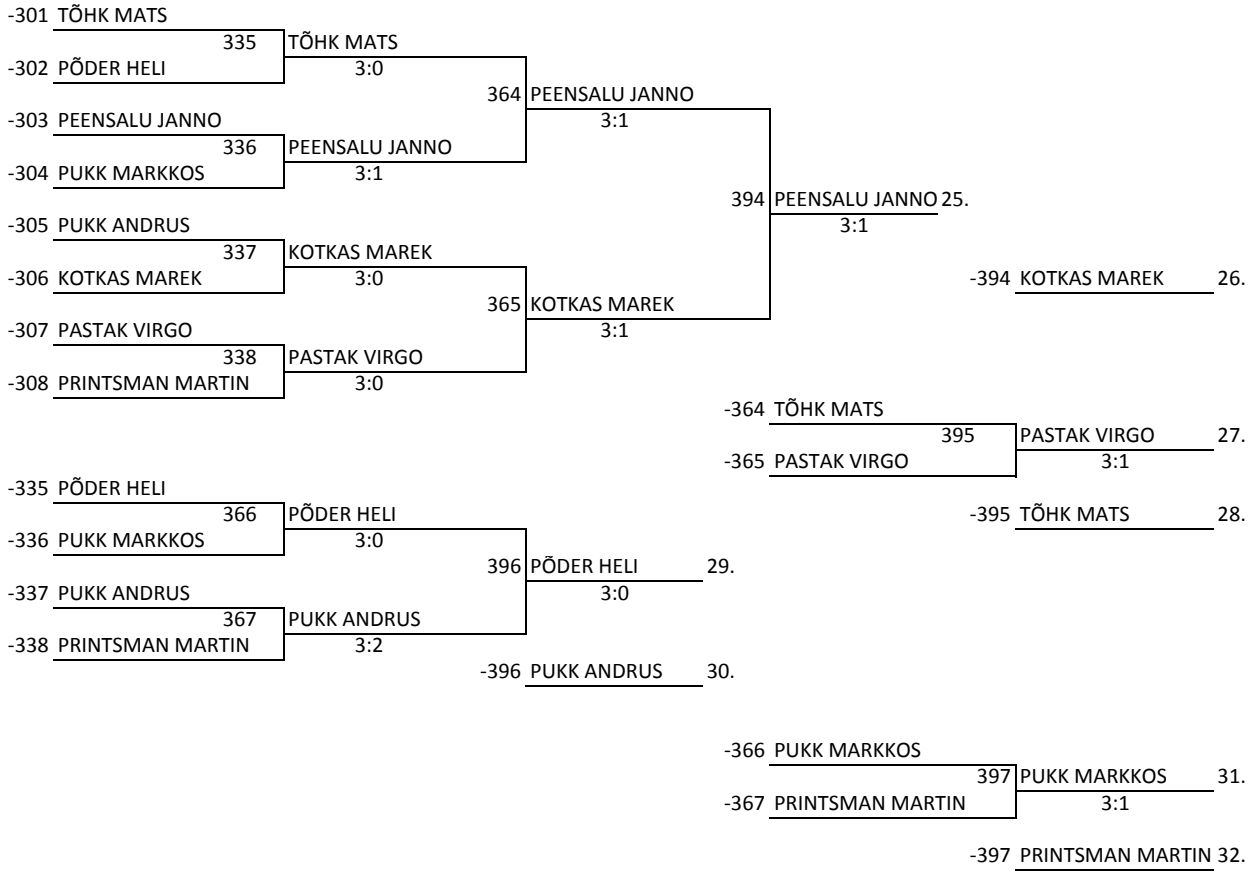

VÕISTLUS:	Suure-Jaani	PEAKOHTUNIK:	Antti Evert
LÄBIVIIVA:	Lehola 2005	KUUPÄEV:	6.12.2014
KLASS:	Üld	KELL:	10:00:00

PLUSRING (LEHT 1)

PLUSRING (LEHT 2)

Miinusring

-201	Bye	-241	TÕHK MATS	273	TÕHK MATS	300	PAE MIHKEL
-202	KÄRNER KRISTJAN	249	KÄRNER KRISTJAN	3:0	301	HENDRIKSON ANTS	
-203	Bye	-242	HENDRIKSON ANTS	274	HENDRIKSON ANTS	327	SUMRE PEETER
-204	Bye	250	Bye		-268	SUMRE PEETER	
-205	Bye	-243	PÕDER HELI	275	PÕDER HELI	356	SUMRE PEETER
-206	Bye	251	Bye		302	TALU TARMO	
-207	Bye	-244	TALU TARMO	276	TALU TARMO	328	SENGBUSCH TARMO
-208	Bye	252	Bye		-267	SENGBUSCH TARMO	
-209	Bye	-245	VETTO LAURI	277	VETTO LAURI	-299	SVIKIS ERVINS
-210	Bye	253	Bye		303	VETTO LAURI	
-211	Bye	-246	PEENSALU JANNO	278	PEENSALU JANNO	329	LEZDINŠ GUNTIS
-212	Bye	254	Bye		-266	LEZDINŠ GUNTIS	
-213	Bye	-247	VELDEMANN KAIDO	279	VELDEMANN KAIDO	357	LEZDINŠ GUNTIS
-214	Bye	255	Bye		304	VELDEMANN KAIDO	
-215	Aaro Pöder	-248	PUKK MARKKOS	280	PUKK MARKKOS	330	KIIVIKAS MARKO
-216	Bye	256	Aaro Pöder	3:0	-265	KIIVIKAS MARKO	
-217	Bye	-233	PUKK ANDRUS	281	PUKK ANDRUS	-298	KANT JOHANNES
-218	PUKK AULI	257	PUKK AULI	3:1	305	GOLUBOVŠ ARTIS	
-219	Bye	-234	GOLUBOVŠ ARTIS	282	GOLUBOVŠ ARTIS	331	EVERT ANTTI
-220	Bye	258	Bye		-272	EVERT ANTTI	
-221	Bye	-235	PUKK OSKAR	283	PUKK OSKAR	358	SENGBUSCH KALEV
-222	Bye	259	Bye		306	PUKK OSKAR	
-223	Bye	-236	KOTKAS MAREK	284	KOTKAS MAREK	332	SENGBUSCH KALEV
-224	Bye	260	Bye		-271	SENGBUSCH KALEV	
-225	Bye	-237	PASTAK VIRGO	285	PASTAK VIRGO	-297	SARYCHEVA VALERIA
-226	Bye	261	Bye		307	MOOS MADIS	
-227	Bye	-238	MOOS MADIS	286	MOOS MADIS	333	TABUR VEIKO
-228	Bye	262	Bye		-270	TABUR VEIKO	
-229	Bye	-239	KOEMETS KAIMAR	287	KOEMETS KAIMAR	359	PÕDER AARNE
-230	Bye	263	Bye		308	KOEMETS KAIMAR	
-231	SENGBUSCH VALVE	-240	PRINTSMAN MARTIN	288	PRINTSMAN MARTIN	334	PÕDER AARNE
-232	Bye	264	SENGBUSCH VALVE	3:0	-269	PÕDER AARNE	

49-64	33-48	25-32	17-24	13-16	3-12
-------	-------	-------	-------	-------	------

Kohad 3-24

Kohad 25-32

Kohad 33-48