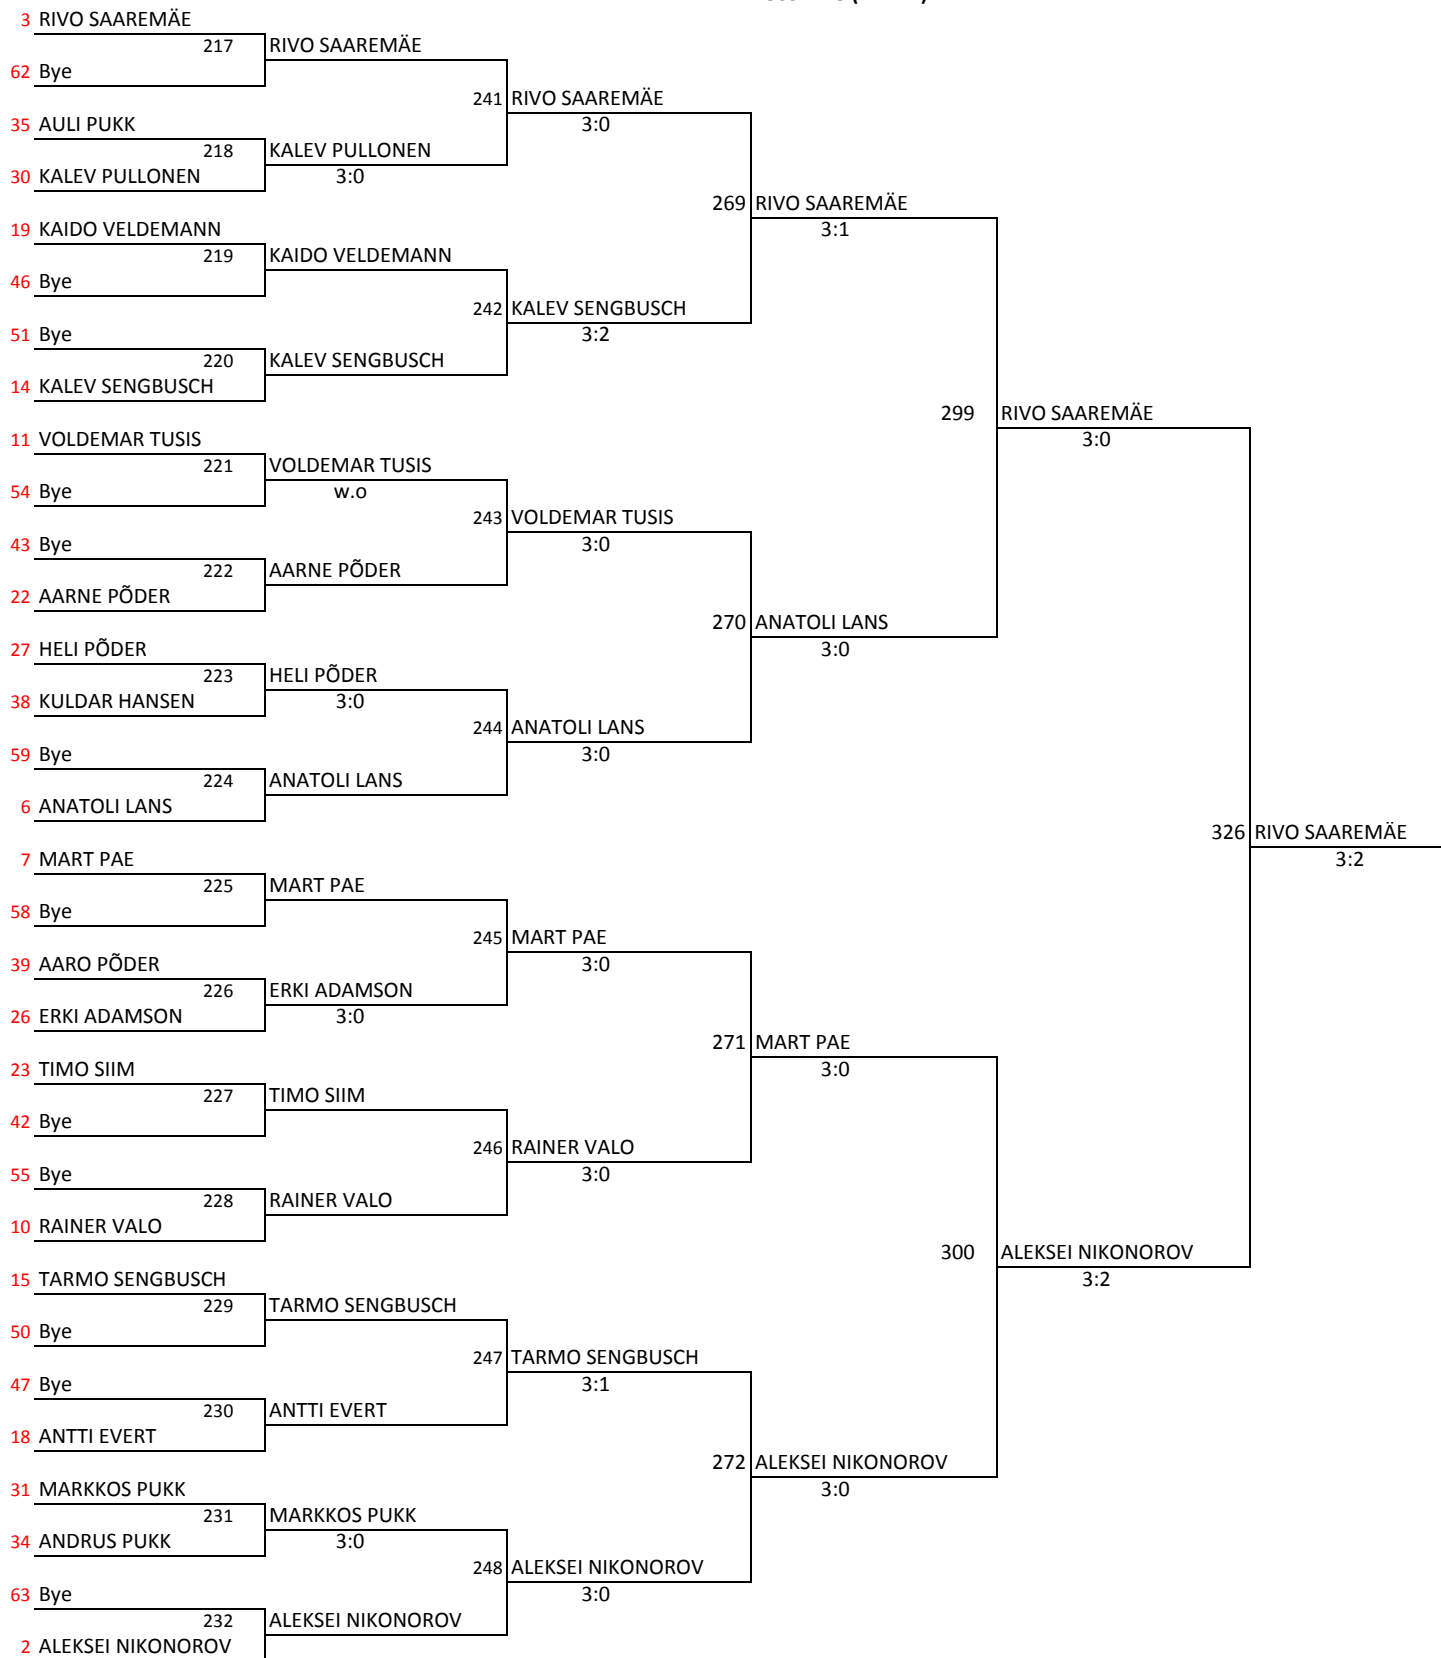

VÕISTLUS:	Suure-Jaani	PEAKOHTUNIK:	Antti Evert
LÄBIVIIVA:	Lehola 2005	KUUPÄEV:	11.04.2015
KLASS:	Üld	KELL:	10:00:00

PLUSRING (LEHT 1)

PLUSSRING (LEHT 2)

Miinusring

-201	Bye	-241	KALEV PULLONEN	273	KALEV PULLONEN	300	MART PAE
-202	TARMO TALU	249	TARMO TALU	3:1	301	KAIDO VELDEMANN	
-203	Bye	-242	KAIDO VELDEMANN	274	KAIDO VELDEMANN	327	MADIS MOOS
-204	Bye	250	Bye		-268	MADIS MOOS	3:1
-205	Bye	-243	AARNE PÕDER	275	AARNE PÕDER	356	VALERIA SARYCHEVA
-206	Bye	251	Bye		302	AARNE PÕDER	3:0
-207	Bye	-244	HELI PÕDER	276	HELI PÕDER	328	VALERIA SARYCHEVA
-208	Bye	252	Bye		-267	VALERIA SARYCHEVA	3:0
-209	Bye	-245	ERKI ADAMSON	277	ERKI ADAMSON	-299	ANATOLI LANS
-210	MARTIN PRINTSMAN	253	MARTIN PRINTSMAN	3:0	303	TIMO SIIM	
-211	Bye	-246	TIMO SIIM	278	TIMO SIIM	329	OTT ŠEFFER
-212	Bye	254	Bye		-266	OTT ŠEFFER	3:0
-213	Bye	-247	ANTTI EVERT	279	ANTTI EVERT	357	OTT ŠEFFER
-214	Bye	255	Bye		304	ANTTI EVERT	3:1
-215	VALVE SENGBUSCH	-248	MARKKOS PUKK	280	MARKKOS PUKK	330	PEETER SUMRE
-216	Bye	256	VALVE SENGBUSCH	3:0	-265	PEETER SUMRE	3:0
-217	Bye	-233	KRISTJAN KÄRNER	281	KRISTJAN KÄRNER	-298	MIHKEL PAE
-218	AULI PUKK	257	AULI PUKK	3:0	305	MARKO KIIVIKAS	
-219	Bye	-234	MARKO KIIVIKAS	282	MARKO KIIVIKAS	331	TARMO SENGBUSCH
-220	Bye	258	Bye		-272	TARMO SENGBUSCH	3:0
-221	Bye	-235	OSKAR PUKK	283	OSKAR PUKK	358	RAINER VALO
-222	Bye	259	Bye		306	OSKAR PUKK	3:0
-223	KULDAR HANSEN	-236	INNO KIILASPEA	284	INNO KIILASPEA	332	RAINER VALO
-224	Bye	260	KULDAR HANSEN	3:0	-271	RAINER VALO	3:0
-225	Bye	-237	MAREK KOTKAS	285	MAREK KOTKAS	-297	JOHANNES KANT
-226	AARO PÕDER	261	AARO PÕDER	3:0	307	KEN TALPAS-TALTSEPP	
-227	Bye	-238	KEN TALPAS-TALTSEPP	286	KEN TALPAS-TALTSEPP	333	VOLDEMAR TUSIS
-228	Bye	262	Bye		-270	VOLDEMAR TUSIS	3:0
-229	Bye	-239	PRIIT VIHURI	287	PRIIT VIHURI	359	VOLDEMAR TUSIS
-230	Bye	263	Bye		308	PRIIT VIHURI	3:1
-231	ANDRUS PUKK	-240	VAMBOLA ANNILO	288	VAMBOLA ANNILO	334	PRIIT VIHURI
-232	Bye	264	ANDRUS PUKK	3:0	-269	KALEV SENGBUSCH	3:2