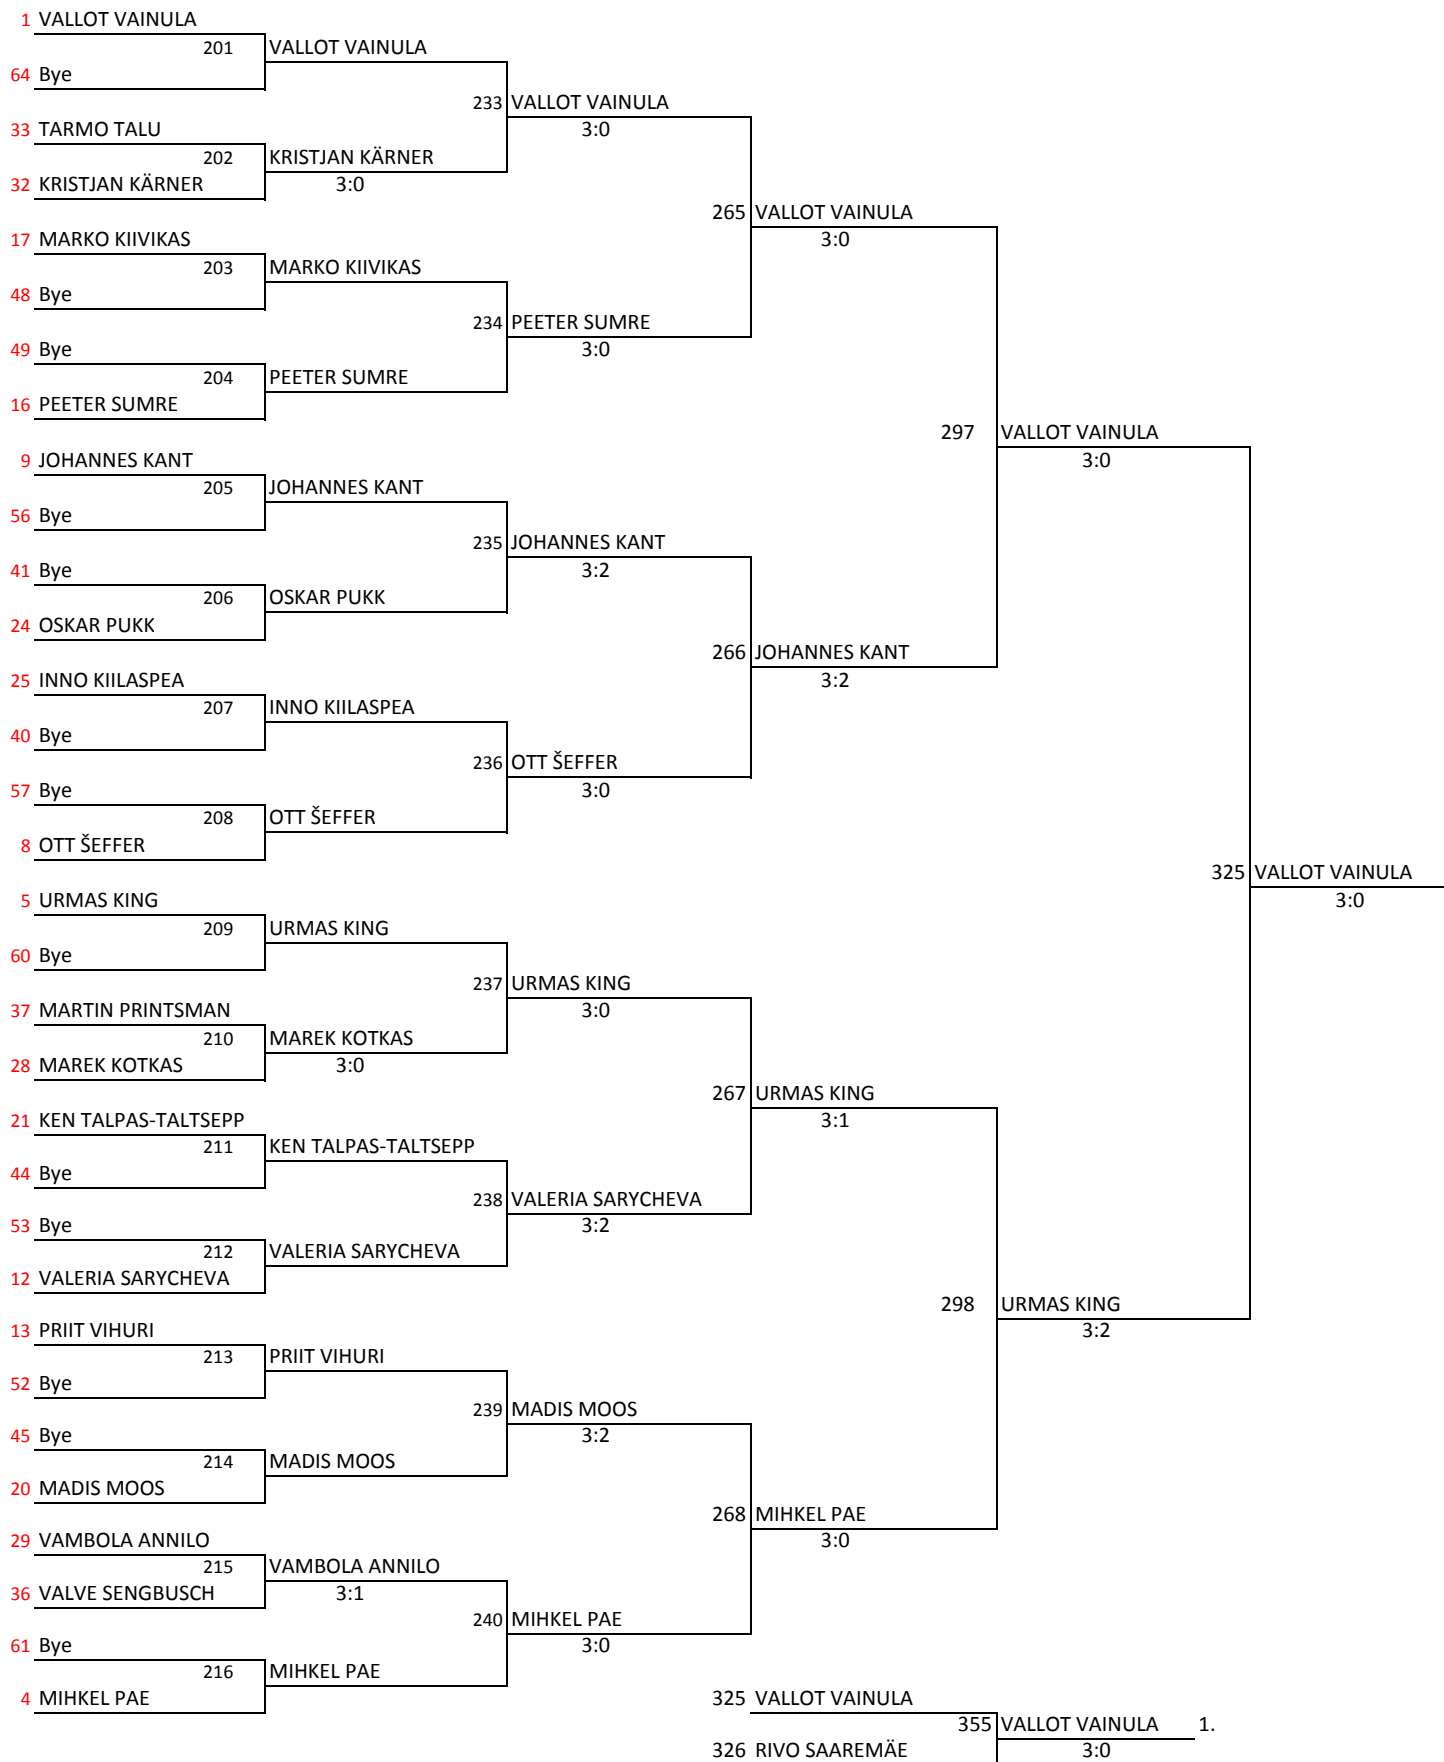

VÕISTLUS:	Suure-Jaani	PEAKOHTUNIK:	Antti Evert
LÄBIVIIVA:	Lehola 2005	KUUPÄEV:	11.04.2015
KLASS:	Üld	KELL:	10:00:00

PLUSRING (LEHT 1)

PLUSSRING (LEHT 2)

Miinusring

-201	Bye	-241	KALEV PULLONEN	273	KALEV PULLONEN	300	MART PAE
-202	TARMO TALU	249	TARMO TALU	3:1	301	KAIDO VELDEMANN	
-203	Bye	-242	KAIDO VELDEMANN	274	KAIDO VELDEMANN	327	MADIS MOOS
-204	Bye	250	Bye		-268	MADIS MOOS	3:1
-205	Bye	-243	AARNE PÕDER	275	AARNE PÕDER	356	VALERIA SARYCHEVA
-206	Bye	251	Bye		302	AARNE PÕDER	3:0
-207	Bye	-244	HELI PÕDER	276	HELI PÕDER	328	VALERIA SARYCHEVA
-208	Bye	252	Bye		-267	VALERIA SARYCHEVA	3:0
-209	Bye	-245	ERKI ADAMSON	277	ERKI ADAMSON	-299	ANATOLI LANS
-210	MARTIN PRINTSMAN	253	MARTIN PRINTSMAN	3:0	303	TIMO SIIM	
-211	Bye	-246	TIMO SIIM	278	TIMO SIIM	329	OTT ŠEFFER
-212	Bye	254	Bye		-266	OTT ŠEFFER	3:0
-213	Bye	-247	ANTTI EVERT	279	ANTTI EVERT	357	OTT ŠEFFER
-214	Bye	255	Bye		304	ANTTI EVERT	3:1
-215	VALVE SENGBUSCH	-248	MARKKOS PUKK	280	MARKKOS PUKK	330	PEETER SUMRE
-216	Bye	256	VALVE SENGBUSCH	3:0	-265	PEETER SUMRE	3:0
-217	Bye	-233	KRISTJAN KÄRNER	281	KRISTJAN KÄRNER	-298	MIHKEL PAE
-218	AULI PUKK	257	AULI PUKK	3:0	305	MARKO KIIVIKAS	
-219	Bye	-234	MARKO KIIVIKAS	282	MARKO KIIVIKAS	331	TARMO SENGBUSCH
-220	Bye	258	Bye		-272	TARMO SENGBUSCH	3:0
-221	Bye	-235	OSKAR PUKK	283	OSKAR PUKK	358	RAINER VALO
-222	Bye	259	Bye		306	OSKAR PUKK	3:0
-223	KULDAR HANSEN	-236	INNO KIILASPEA	284	INNO KIILASPEA	332	RAINER VALO
-224	Bye	260	KULDAR HANSEN	3:0	-271	RAINER VALO	3:0
-225	Bye	-237	MAREK KOTKAS	285	MAREK KOTKAS	-297	JOHANNES KANT
-226	AARO PÕDER	261	AARO PÕDER	3:0	307	KEN TALPAS-TALTSEPP	
-227	Bye	-238	KEN TALPAS-TALTSEPP	286	KEN TALPAS-TALTSEPP	333	VOLDEMAR TUSIS
-228	Bye	262	Bye		-270	VOLDEMAR TUSIS	3:0
-229	Bye	-239	PRIIT VIHURI	287	PRIIT VIHURI	359	VOLDEMAR TUSIS
-230	Bye	263	Bye		308	PRIIT VIHURI	3:1
-231	ANDRUS PUKK	-240	VAMBOLA ANNILO	288	VAMBOLA ANNILO	334	PRIIT VIHURI
-232	Bye	264	ANDRUS PUKK	3:0	-269	KALEV SENGBUSCH	3:2