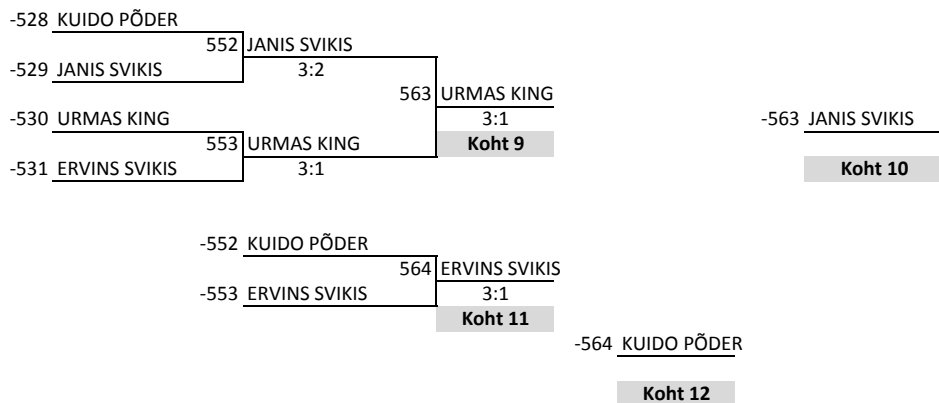

Miinusring (LEHT 3)

Kohad 3-16

13-16	9-12	7-8	5-6

Kohad 9-12	

Kohad 13-16