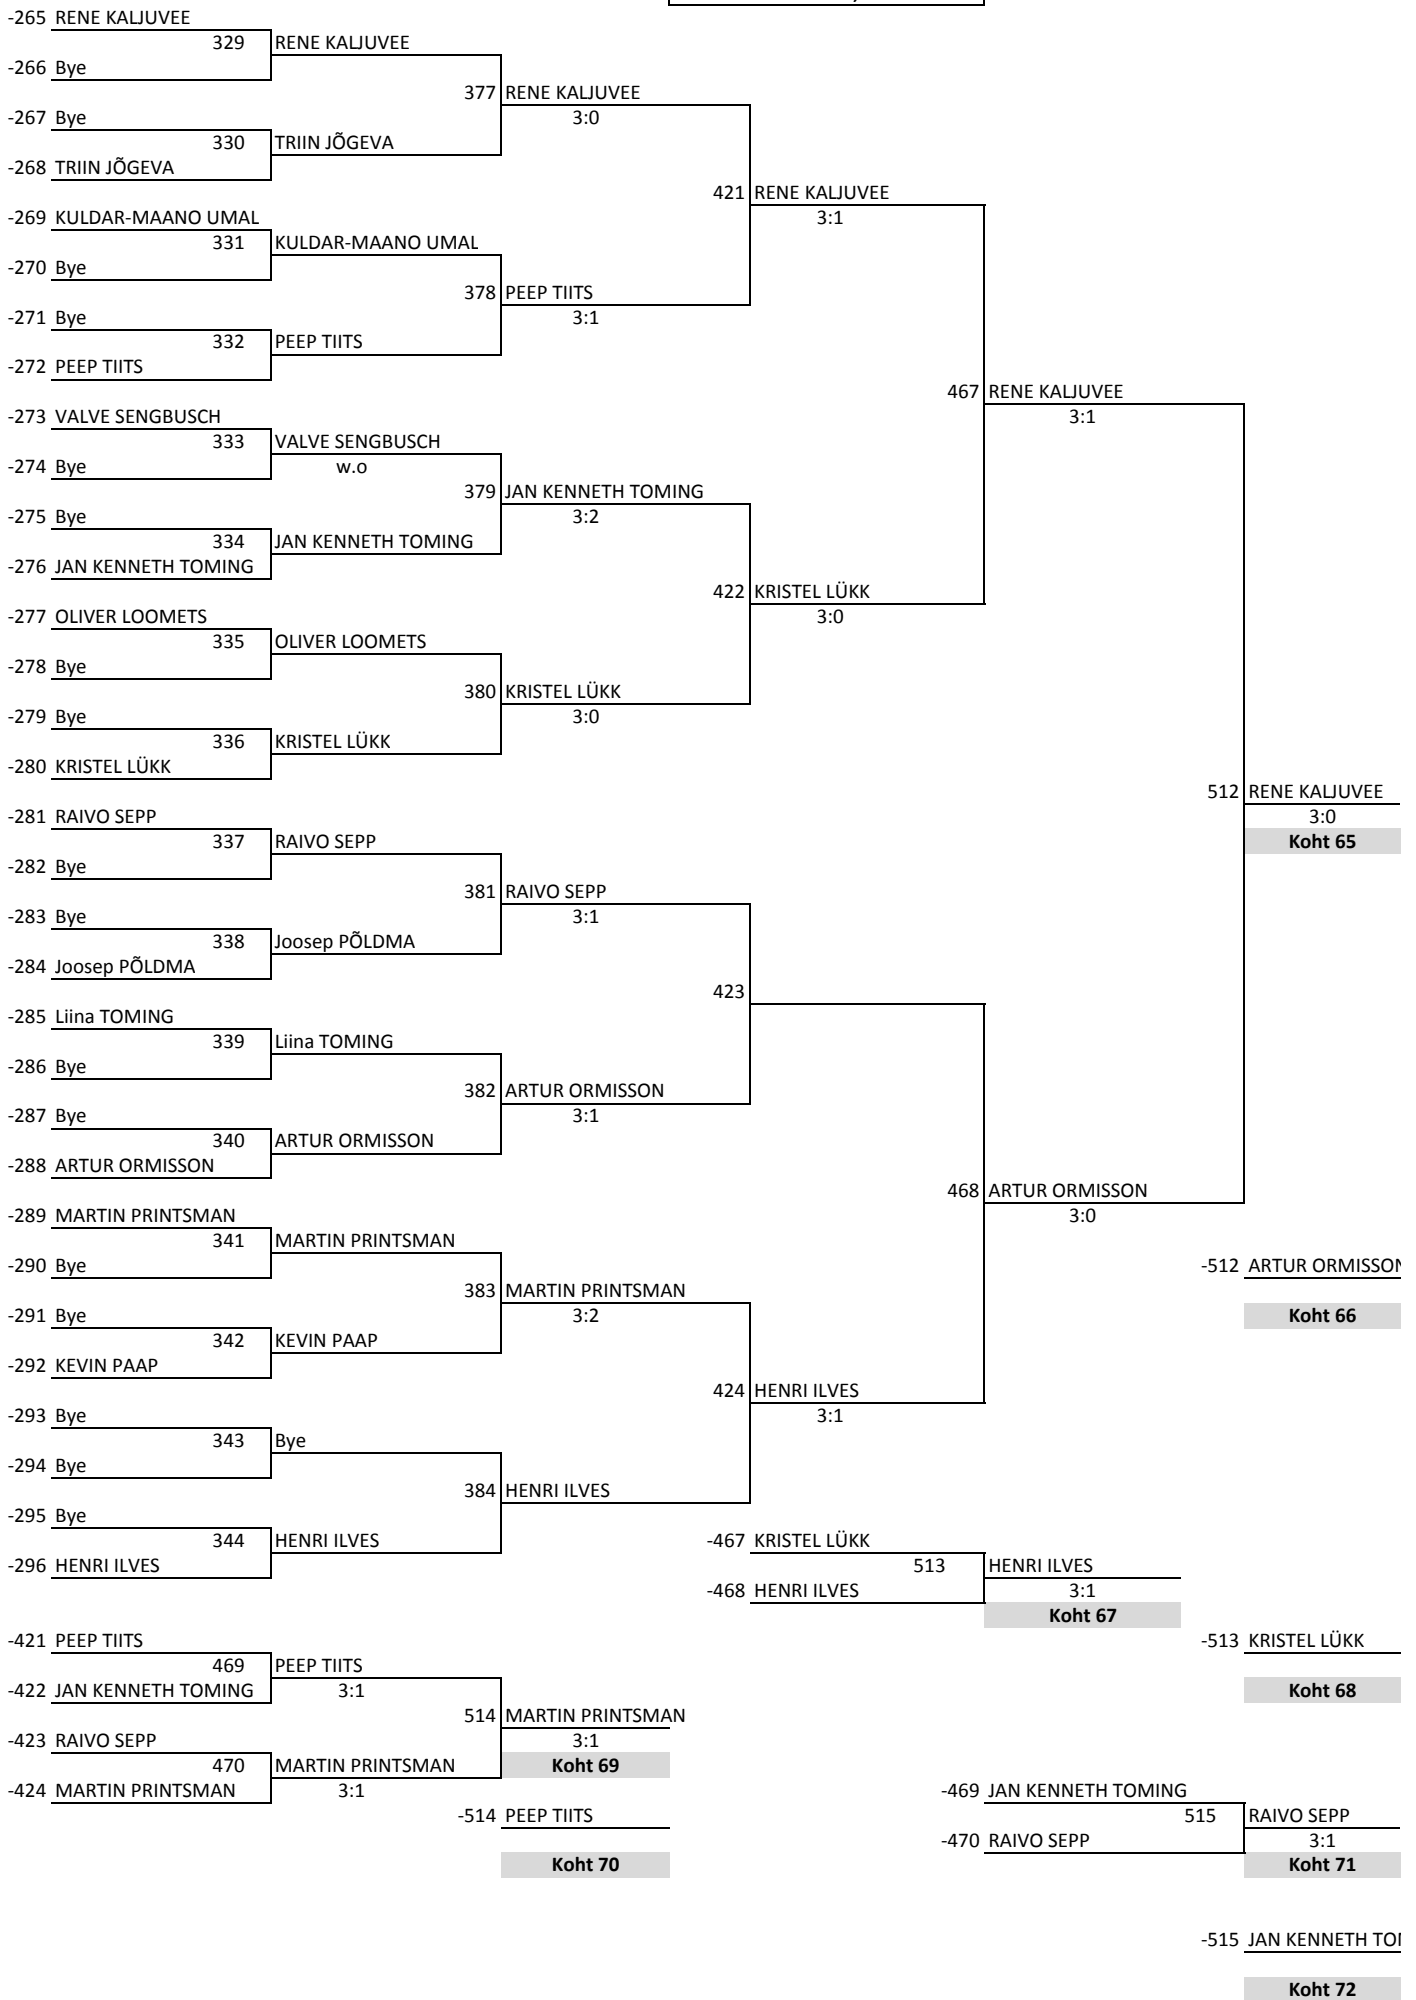

Kohad 65-96, Leht 1