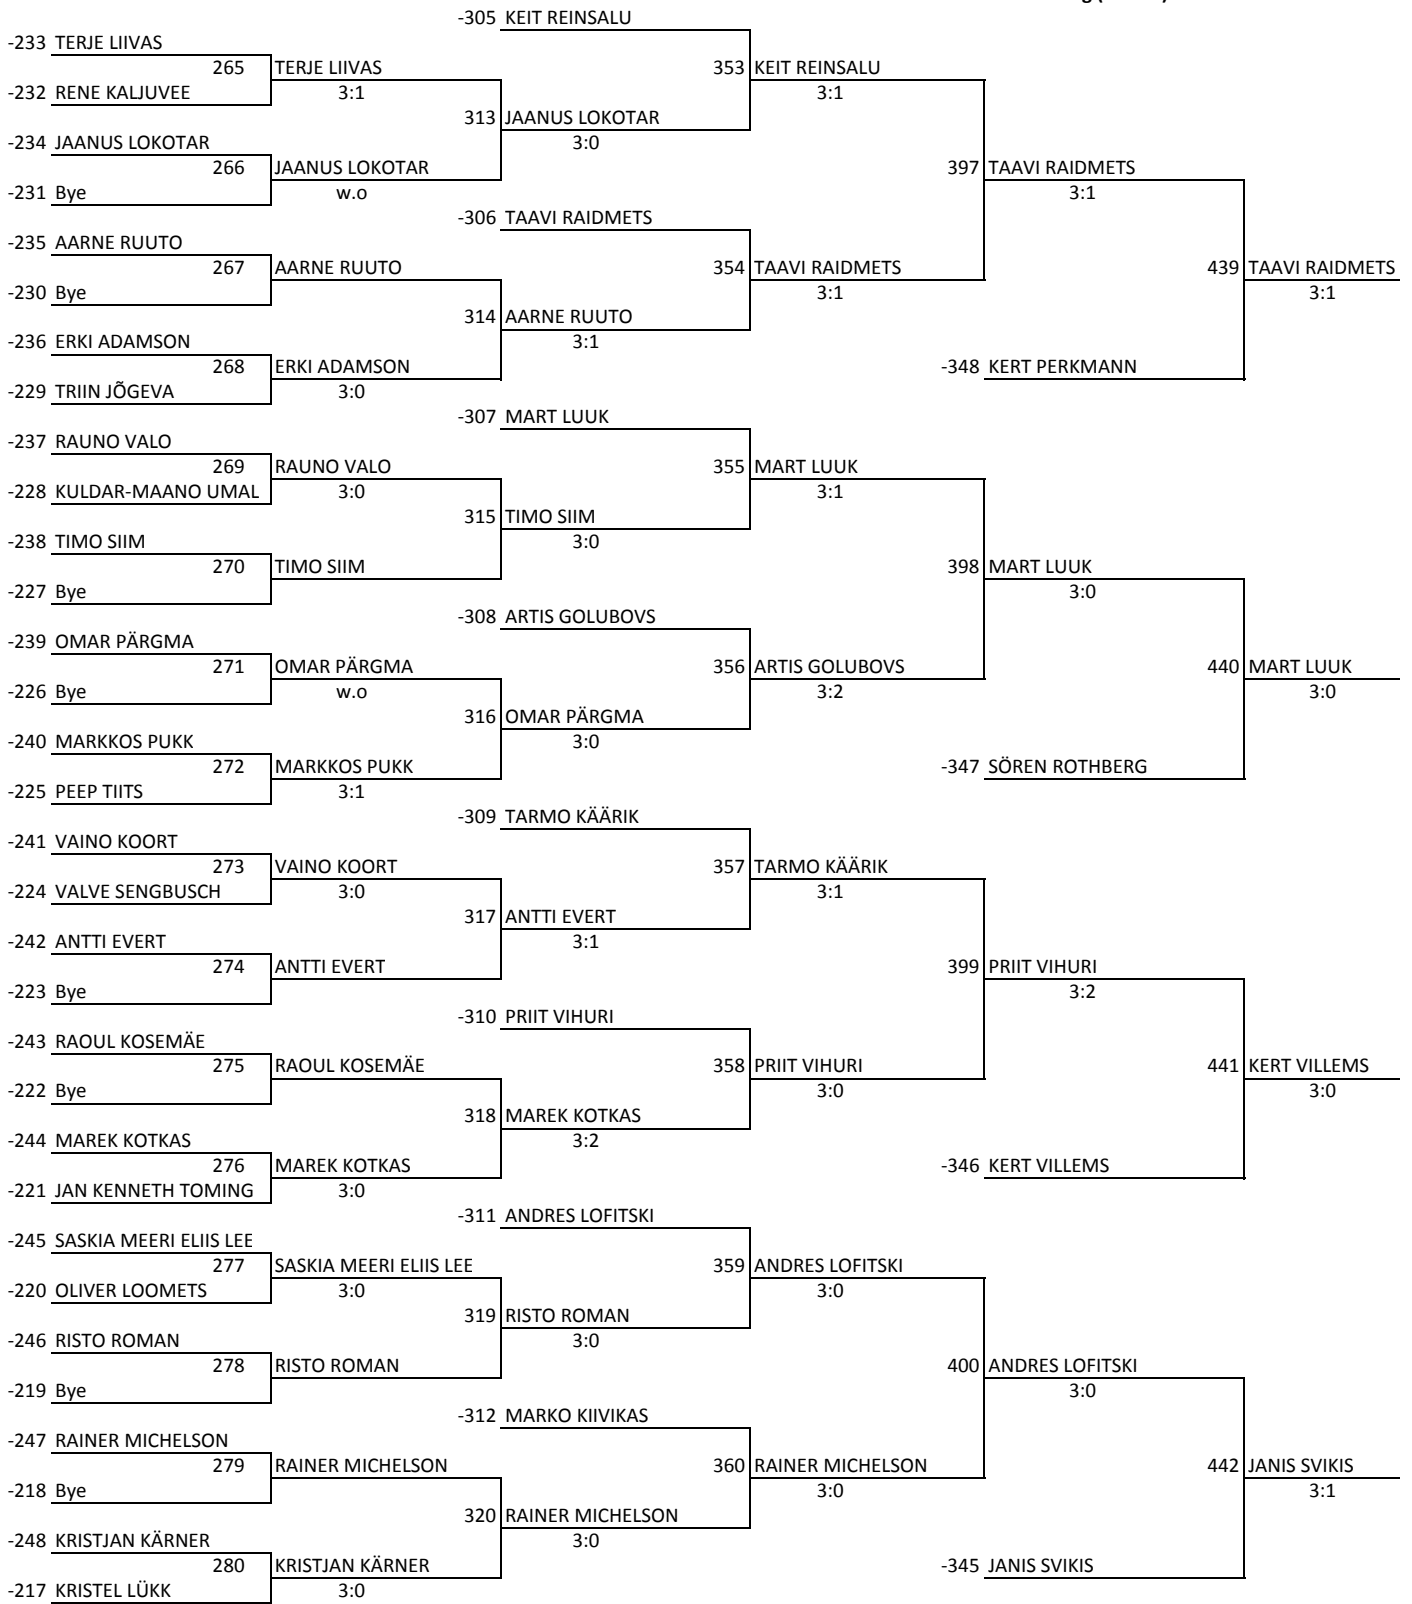

VÕISTLUS:	Suure-Jaani	PEAKOHTUNIK:	Antti Evert
LÄBIVIHA:	Lehola 2005	KUUPÄEV:	30.05.2015
KLASS:	Üld	KELL:	10:00:00

PLUSRING (LEHT 1)

		1 ALEKSEI NIKONOROV			
64	TERJE LIIVAS	201	233	ALEKSEI NIKONOROV	
				3:0	
65	HENRI ILVES			297	ALEKSEI NIKONOROV
		3:0			3:0
33	JAANUS LOKOTAR	202	234	MADIS MOOS	
				3:2	
96	Bye			w.o	
					345
					ALEKSEI NIKONOROV
					3:0
48	AARNE RUUTO	203	235	JOHANNES KANT	
				3:0	
81	Bye			298	JANIS SVIKIS
					w.o
49	ERKI ADAMSON	204	236	JANIS SVIKIS	
				3:0	
80	Bye				
					393
					ALEKSEI NIKONOR
					3:0
56	RAUNO VALO	205	237	KERT VILLEMS	
				3:0	
73	KEVIN PAAP			299	KERT VILLEMS
		3:0			3:0
41	TIMO SIIM	206	238	KALEV SENGBUSCH	
				3:1	
88	Bye				
					346
					MART PAE
					3:0
40	OSKAR PUKK	207	239	OSKAR PUKK	
				3:1	
89	Bye			300	MART PAE
					3:1
57	MARKKOS PUKK	208	240	MART PAE	
				3:0	
72	MARTIN PRINTSMAN				
		3:1			
60	VAINO KOORT	209	241	URMAS KING	
				3:0	
69	ARTUR ORMISSON			301	URMAS KING
		3:0			3:1
37	ANTTI EVERT	210	242	LAURI VETTO	
				3:0	
92	Bye				
					347
					URMAS KING
					3:0
44	RAOUL KOSEMÄE	211	243	REET JUURIK	
				3:0	
85	Bye			302	SÖREN ROTHBERG
					3:0
53	MAREK KOTKAS	212	244	SÖREN ROTHBERG	
				3:0	
76	Liina TOMING				
					394
					MIHKEL PAE
					3:0
52	SASKIA MEERI ELIIS LEE	213	245	KERT PERKMANN	
				3:0	
77	Joosep PÕLDMA			303	KERT PERKMANN
		3:0			3:0
45	RISTO ROMAN	214	246	ERVINS SVIKIS	
				3:0	
84	Bye				
					348
					MIHKEL PAE
					3:1
36	RAINER MICHELSON	215	247	VÄLEK VITALI PARHOMIK	
				3:0	
93	Bye			304	MIHKEL PAE
					3:0
61	KRISTJAN KÄRNER	216	248	MIHKEL PAE	
				3:0	
68	RAIVO SEPP				

PLUSSRING (LEHT 2)

Koht 2

Miinusring (LEHT 1)

Miinusring (LEHT 2)

	49-64	33-48	25-32	17-24	13-16
--	-------	-------	-------	-------	-------

Kohad 17-24

Kohad 25-32

Kohad 33-48