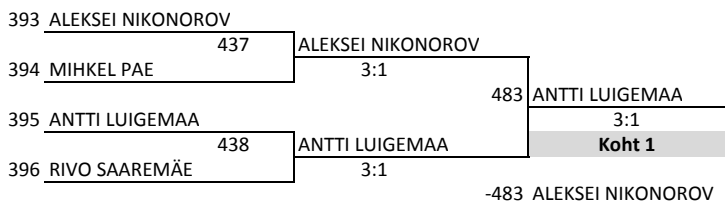

VÕISTLUS:	Suure-Jaani	PEAKOHTUNIK:	Antti Evert
LÄBIVIHA:	Lehola 2005	KUUPÄEV:	30.05.2015
KLASS:	Üld	KELL:	10:00:00

PLUSRING (LEHT 1)

		1 ALEKSEI NIKONOROV			
64	TERJE LIIVAS	201	233	ALEKSEI NIKONOROV	
				3:0	
65	HENRI ILVES			297	ALEKSEI NIKONOROV
		3:0			3:0
33	JAANUS LOKOTAR	202	234	MADIS MOOS	
				3:2	
96	Bye			w.o	
					345
					ALEKSEI NIKONOROV
					3:0
48	AARNE RUUTO	203	235	JOHANNES KANT	
				3:0	
81	Bye			298	JANIS SVIKIS
					w.o
49	ERKI ADAMSON	204	236	JANIS SVIKIS	
				3:0	
80	Bye				
					393
					ALEKSEI NIKONOR
					3:0
56	RAUNO VALO	205	237	KERT VILLEMS	
				3:0	
73	KEVIN PAAP			299	KERT VILLEMS
		3:0			3:0
41	TIMO SIIM	206	238	KALEV SENGBUSCH	
				3:1	
88	Bye				
					346
					MART PAE
					3:0
40	OSKAR PUKK	207	239	OSKAR PUKK	
				3:1	
89	Bye			300	MART PAE
					3:1
57	MARKKOS PUKK	208	240	MART PAE	
				3:0	
72	MARTIN PRINTSMAN				
		3:1			
60	VAINO KOORT	209	241	URMAS KING	
				3:0	
69	ARTUR ORMISSON			301	URMAS KING
		3:0			3:1
37	ANTTI EVERT	210	242	LAURI VETTO	
				3:0	
92	Bye				
					347
					URMAS KING
					3:0
44	RAOUL KOSEMÄE	211	243	REET JUURIK	
				3:0	
85	Bye			302	SÖREN ROTHBERG
					3:0
53	MAREK KOTKAS	212	244	SÖREN ROTHBERG	
				3:0	
76	Liina TOMING				
					394
					MIHKEL PAE
					3:0
52	SASKIA MEERI ELIIS LEE	213	245	KERT PERKMANN	
				3:0	
77	Joosep PÕLDMA			303	KERT PERKMANN
		3:0			3:0
45	RISTO ROMAN	214	246	ERVINS SVIKIS	
				3:0	
84	Bye				
					348
					MIHKEL PAE
					3:1
36	RAINER MICHELSON	215	247	VÄLEK VITALI PARHOMIK	
				3:0	
93	Bye			304	MIHKEL PAE
					3:0
61	KRISTJAN KÄRNER	216	248	MIHKEL PAE	
				3:0	
68	RAIVO SEPP				

PLUSSRING (LEHT 2)

Koht 2

Miinusring (LEHT 1)

Miinusring (LEHT 2)

	49-64	33-48	25-32	17-24	13-16
--	-------	-------	-------	-------	-------

Kohad 17-24

Kohad 25-32

Kohad 33-48