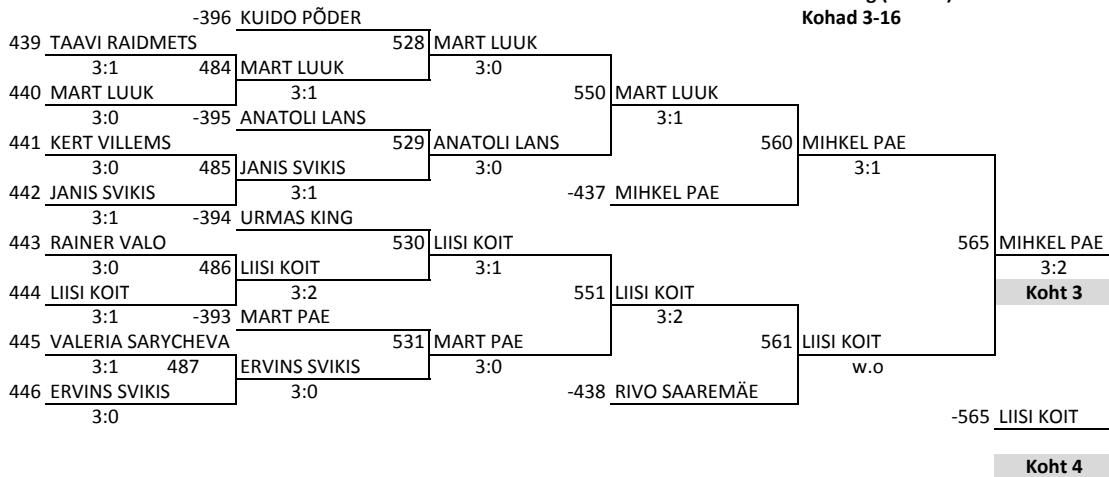

Miinusring (LEHT 3)

Kohad 3-16