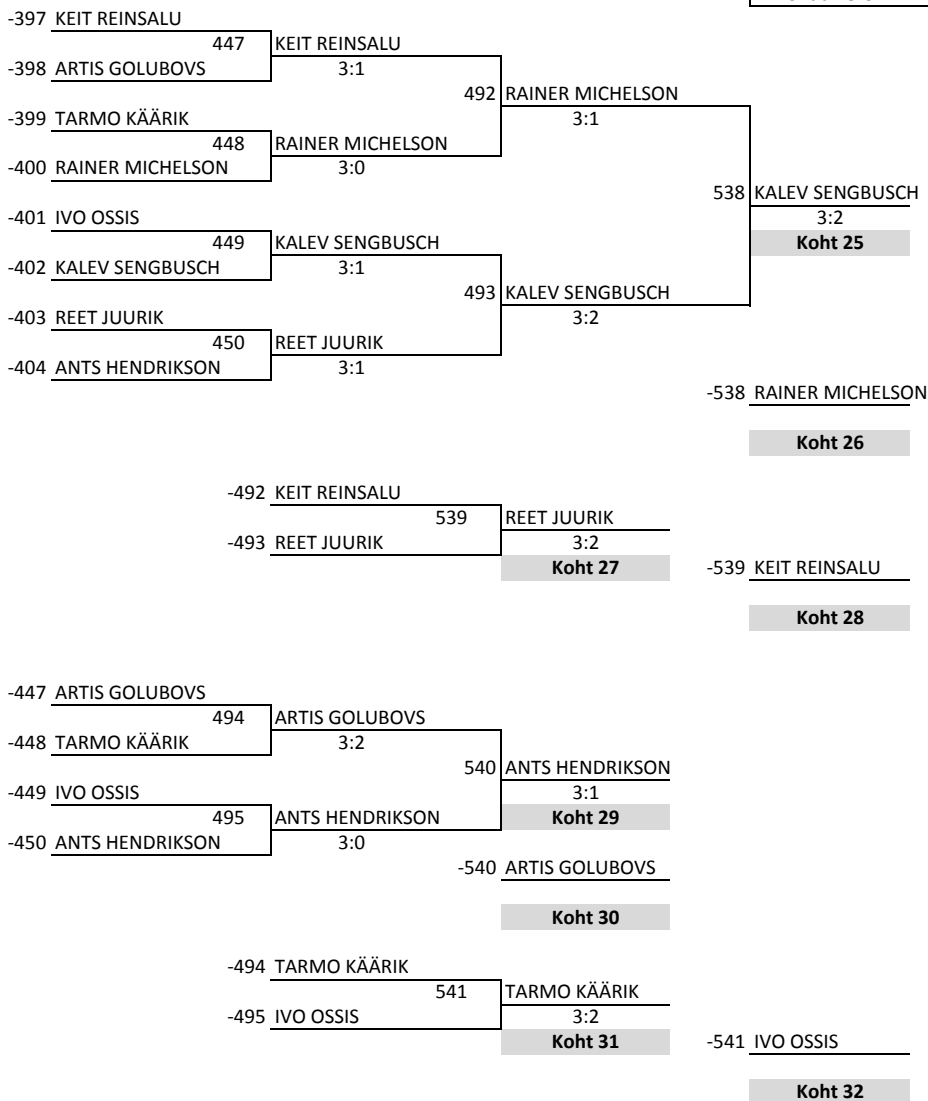

VÕISTLUS:	Suure-Jaani	PEAKOHTUNIK:	Antti Evert
LÄBIVIHA:	Lehola 2005	KUUPÄEV:	30.05.2015
KLASS:	Üld	KELL:	10:00:00

PLUSRING (LEHT 1)

		1 ALEKSEI NIKONOROV			
64	TERJE LIIVAS	201	233	ALEKSEI NIKONOROV	
				3:0	
65	HENRI ILVES			297	ALEKSEI NIKONOROV
		3:0			3:0
33	JAANUS LOKOTAR	202	234	MADIS MOOS	
				3:2	
96	Bye			w.o	
					345
					ALEKSEI NIKONOROV
					3:0
48	AARNE RUUTO	203	235	JOHANNES KANT	
				3:0	
81	Bye			298	JANIS SVIKIS
					w.o
49	ERKI ADAMSON	204	236	JANIS SVIKIS	
				3:0	
80	Bye				
					393
					ALEKSEI NIKONOR
					3:0
56	RAUNO VALO	205	237	KERT VILLEMS	
				3:0	
73	KEVIN PAAP			299	KERT VILLEMS
		3:0			3:0
41	TIMO SIIM	206	238	KALEV SENGBUSCH	
				3:1	
88	Bye				
					346
					MART PAE
					3:0
40	OSKAR PUKK	207	239	OSKAR PUKK	
				3:1	
89	Bye			300	MART PAE
					3:1
57	MARKKOS PUKK	208	240	MART PAE	
				3:0	
72	MARTIN PRINTSMAN				
		3:1			
60	VAINO KOORT	209	241	URMAS KING	
				3:0	
69	ARTUR ORMISSON			301	URMAS KING
		3:0			3:1
37	ANTTI EVERT	210	242	LAURI VETTO	
				3:0	
92	Bye				
					347
					URMAS KING
					3:0
44	RAOUL KOSEMÄE	211	243	REET JUURIK	
				3:0	
85	Bye			302	SÖREN ROTHBERG
					3:0
53	MAREK KOTKAS	212	244	SÖREN ROTHBERG	
				3:0	
76	Liina TOMING				
					394
					MIHKEL PAE
					3:0
52	SASKIA MEERI ELIIS LEE	213	245	KERT PERKMANN	
				3:0	
77	Joosep PÕLDMA			303	KERT PERKMANN
		3:0			3:0
45	RISTO ROMAN	214	246	ERVINS SVIKIS	
				3:0	
84	Bye				
					348
					MIHKEL PAE
					3:1
36	RAINER MICHELSON	215	247	VÄLEK VITALI PARHOMIK	
				3:0	
93	Bye			304	MIHKEL PAE
					3:0
61	KRISTJAN KÄRNER	216	248	MIHKEL PAE	
				3:0	
68	RAIVO SEPP				

PLUSSRING (LEHT 2)

Koht 2

Miinusring (LEHT 1)

Miinusring (LEHT 2)

	49-64	33-48	25-32	17-24	13-16
--	-------	-------	-------	-------	-------

Kohad 17-24

Kohad 25-32

Kohad 33-48

Kohad 49-64

Kohad 65-96, Leht 1

Kohad 65-96, Leht 2

Kohad 65-96, Leht 3

VÕISTLUS:	Suure-Jaani	PEAKOHTUNIK:	Antti Evert
LÄBIVIHA:	Lehola 2005	KUUPÄEV:	30.05.2015
KLASS:	Üld	KELL:	10:00:00

Miinusring (LEHT 3)