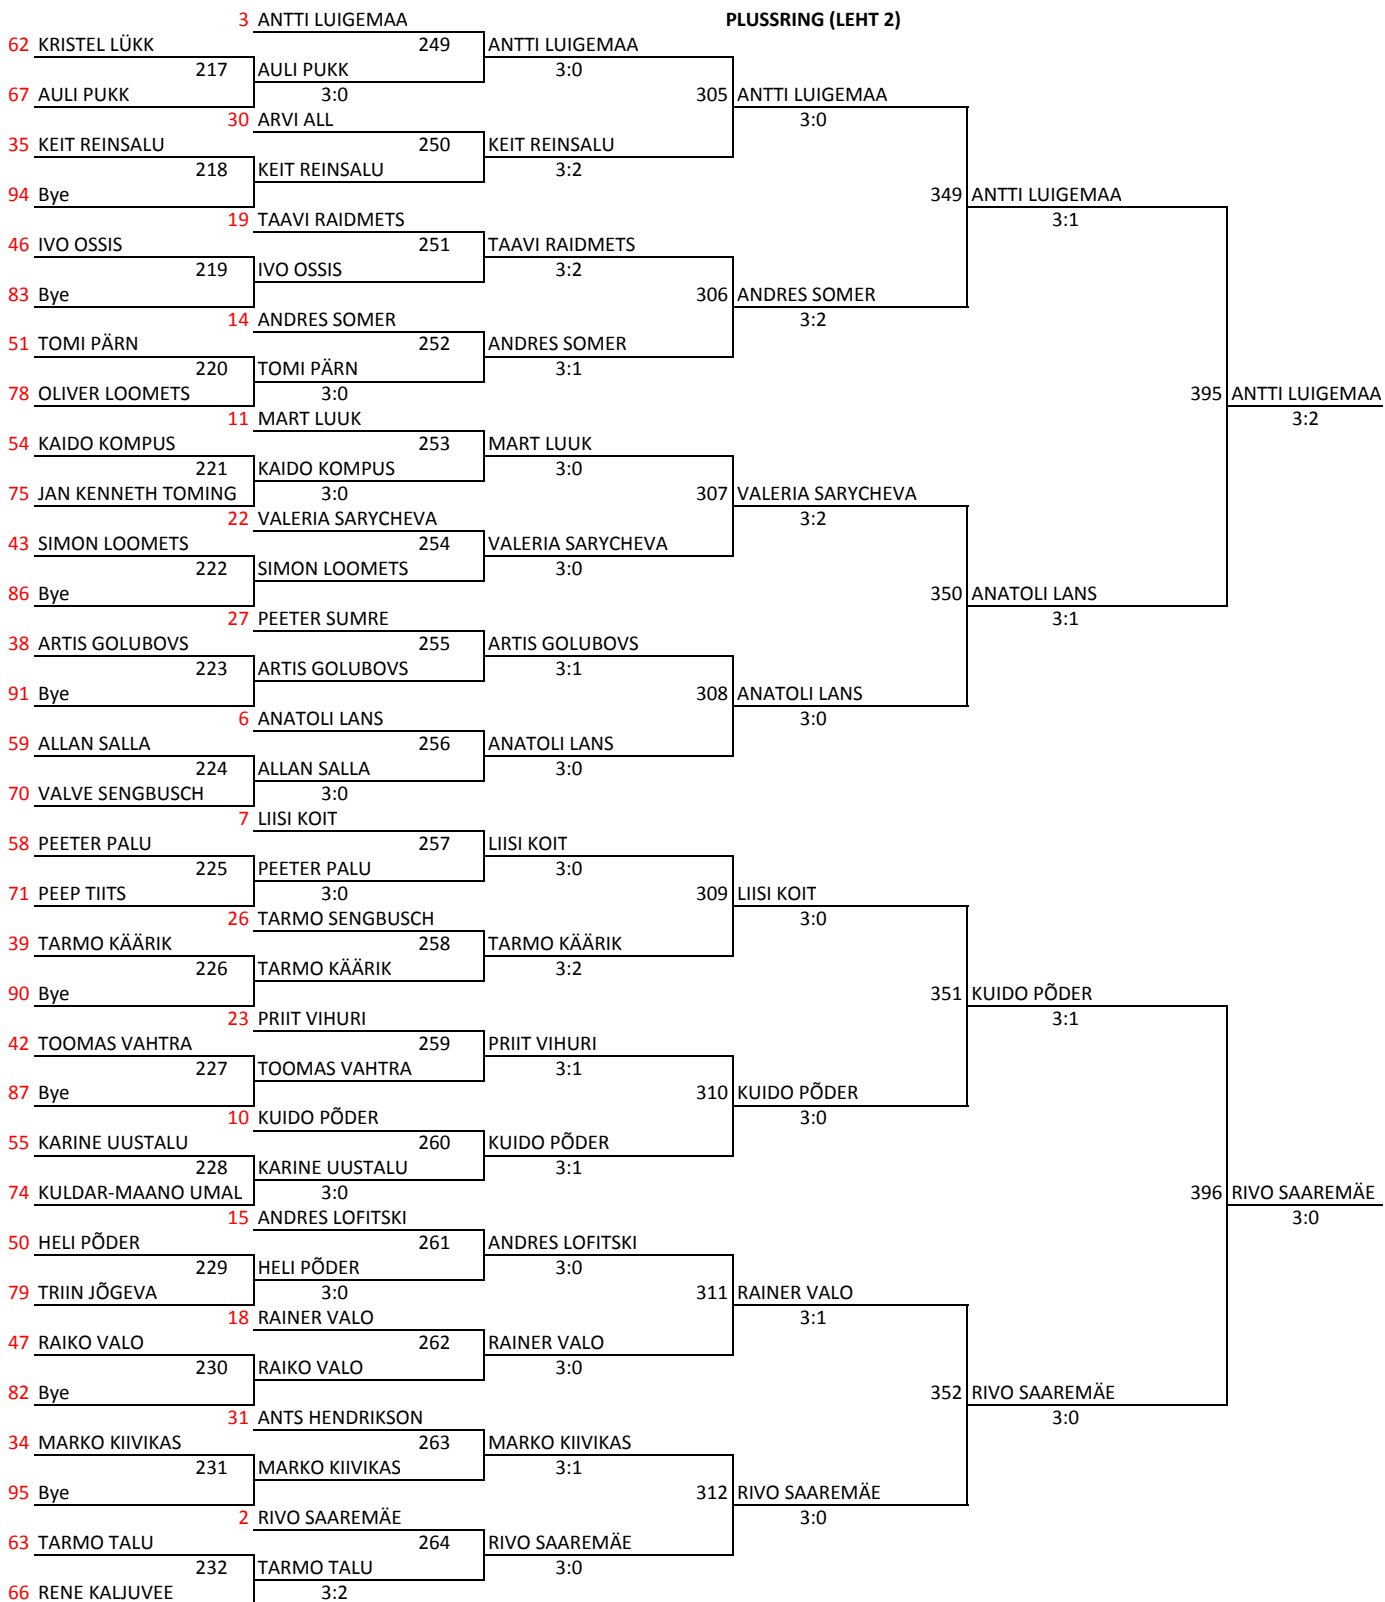

VÕISTLUS:	Suure-Jaani	PEAKOHTUNIK:	Antti Evert
LÄBIVIHA:	Lehola 2005	KUUPÄEV:	30.05.2015
KLASS:	Üld	KELL:	10:00:00

PLUSRING (LEHT 1)

		1 ALEKSEI NIKONOROV			
64	TERJE LIIVAS	201	233	ALEKSEI NIKONOROV	
				3:0	
65	HENRI ILVES			297	ALEKSEI NIKONOROV
		3:0			3:0
33	JAANUS LOKOTAR	202	234	MADIS MOOS	
				3:2	
96	Bye			w.o	
					345
					ALEKSEI NIKONOROV
					3:0
48	AARNE RUUTO	203	235	JOHANNES KANT	
				3:0	
81	Bye			298	JANIS SVIKIS
					w.o
49	ERKI ADAMSON	204	236	JANIS SVIKIS	
				3:0	
80	Bye				
					393
					ALEKSEI NIKONOR
					3:0
56	RAUNO VALO	205	237	KERT VILLEMS	
				3:0	
73	KEVIN PAAP			299	KERT VILLEMS
		3:0			3:0
41	TIMO SIIM	206	238	KALEV SENGBUSCH	
				3:1	
88	Bye				
					346
					MART PAE
					3:0
40	OSKAR PUKK	207	239	OSKAR PUKK	
				3:1	
89	Bye			300	MART PAE
					3:1
57	MARKKOS PUKK	208	240	MART PAE	
				3:0	
72	MARTIN PRINTSMAN				
		3:1			
60	VAINO KOORT	209	241	URMAS KING	
				3:0	
69	ARTUR ORMISSON			301	URMAS KING
		3:0			3:1
37	ANTTI EVERT	210	242	LAURI VETTO	
				3:0	
92	Bye				
					347
					URMAS KING
					3:0
44	RAOUL KOSEMÄE	211	243	REET JUURIK	
				3:0	
85	Bye			302	SÖREN ROTHBERG
					3:0
53	MAREK KOTKAS	212	244	SÖREN ROTHBERG	
				3:0	
76	Liina TOMING				
					394
					MIHKEL PAE
					3:0
52	SASKIA MEERI ELIIS LEE	213	245	KERT PERKMANN	
				3:0	
77	Joosep PÕLDMA			303	KERT PERKMANN
		3:0			3:0
45	RISTO ROMAN	214	246	ERVINS SVIKIS	
				3:0	
84	Bye				
					348
					MIHKEL PAE
					3:1
36	RAINER MICHELSON	215	247	VÄLEK VITALI PARHOMIK	
				3:0	
93	Bye			304	MIHKEL PAE
					3:0
61	KRISTJAN KÄRNER	216	248	MIHKEL PAE	
				3:0	
68	RAIVO SEPP				

PLUSSRING (LEHT 2)

Koht 2

Miinusring (LEHT 1)

Miinusring (LEHT 2)

	49-64	33-48	25-32	17-24	13-16
--	-------	-------	-------	-------	-------

Kohad 17-24

Kohad 25-32

Kohad 33-48