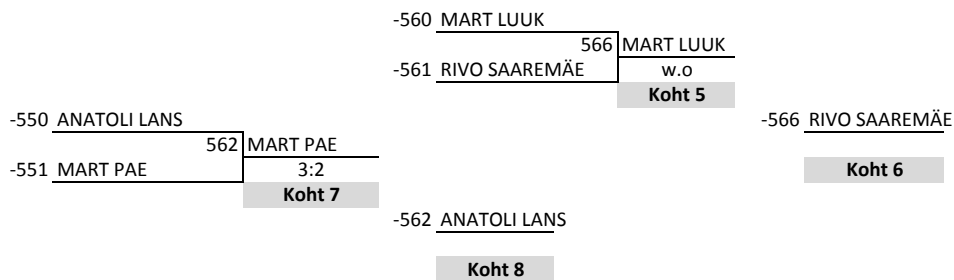

13-16	9-12	7-8	5-6