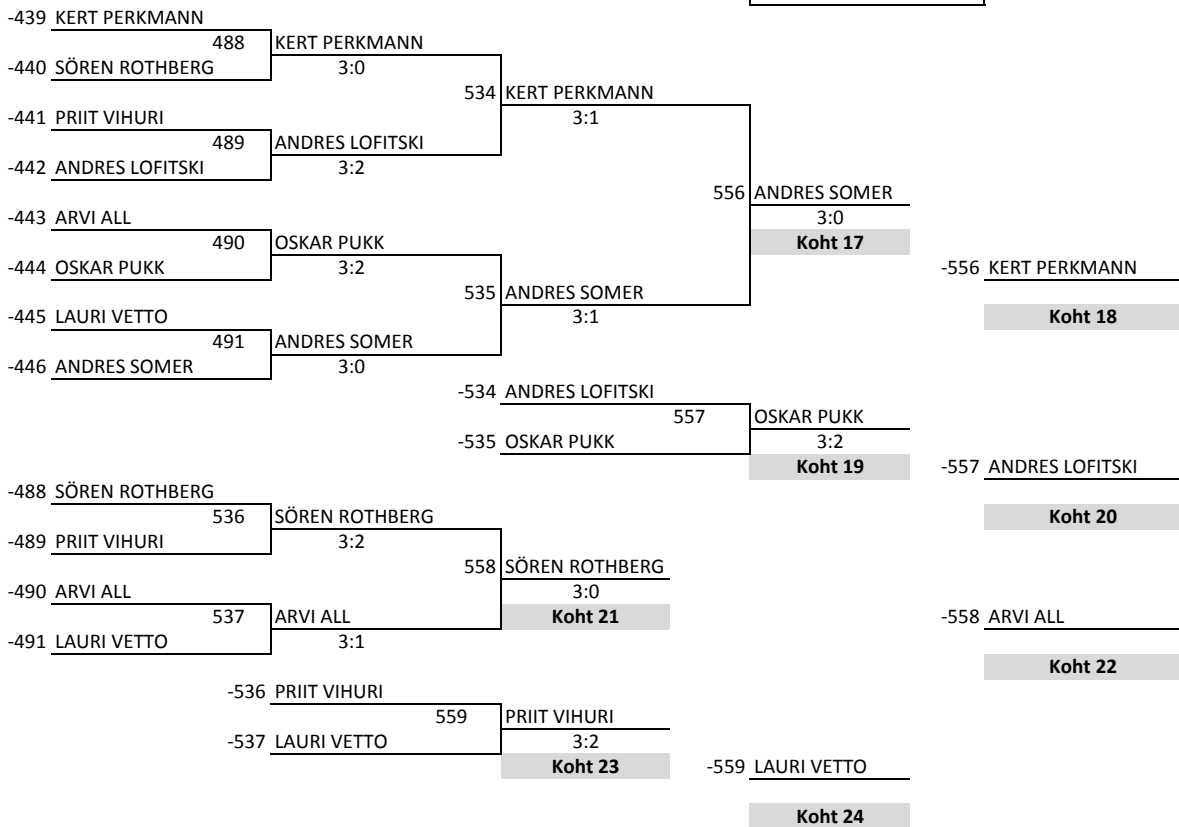

VÕISTLUS:	Suure-Jaani	PEAKOHTUNIK:	Antti Evert
LÄBIVIHA:	Lehola 2005	KUUPÄEV:	30.05.2015
KLASS:	Üld	KELL:	10:00:00

PLUSRING (LEHT 1)

		1 ALEKSEI NIKONOROV			
64	TERJE LIIVAS	201	233	ALEKSEI NIKONOROV	
				3:0	
65	HENRI ILVES			297	ALEKSEI NIKONOROV
		3:0			3:0
33	JAANUS LOKOTAR	202	234	MADIS MOOS	
				3:2	
96	Bye			w.o	
					345
					ALEKSEI NIKONOROV
					3:0
48	AARNE RUUTO	203	235	JOHANNES KANT	
				3:0	
81	Bye			298	JANIS SVIKIS
					w.o
49	ERKI ADAMSON	204	236	JANIS SVIKIS	
				3:0	
80	Bye				
					393
					ALEKSEI NIKONOR
					3:0
56	RAUNO VALO	205	237	KERT VILLEMS	
				3:0	
73	KEVIN PAAP			299	KERT VILLEMS
		3:0			3:0
41	TIMO SIIM	206	238	KALEV SENGBUSCH	
				3:1	
88	Bye				
					346
					MART PAE
					3:0
40	OSKAR PUKK	207	239	OSKAR PUKK	
				3:1	
89	Bye			300	MART PAE
					3:1
57	MARKKOS PUKK	208	240	MART PAE	
				3:0	
72	MARTIN PRINTSMAN				
		3:1			
60	VAINO KOORT	209	241	URMAS KING	
				3:0	
69	ARTUR ORMISSON			301	URMAS KING
		3:0			3:1
37	ANTTI EVERT	210	242	LAURI VETTO	
				3:0	
92	Bye				
					347
					URMAS KING
					3:0
44	RAOUL KOSEMÄE	211	243	REET JUURIK	
				3:0	
85	Bye			302	SÖREN ROTHBERG
					3:0
53	MAREK KOTKAS	212	244	SÖREN ROTHBERG	
				3:0	
76	Liina TOMING				
					394
					MIHKEL PAE
					3:0
52	SASKIA MEERI ELIIS LEE	213	245	KERT PERKMANN	
				3:0	
77	Joosep PÕLDMA			303	KERT PERKMANN
		3:0			3:0
45	RISTO ROMAN	214	246	ERVINS SVIKIS	
				3:0	
84	Bye				
					348
					MIHKEL PAE
					3:1
36	RAINER MICHELSON	215	247	VÄLEK VITALI PARHOMIK	
				3:0	
93	Bye			304	MIHKEL PAE
					3:0
61	KRISTJAN KÄRNER	216	248	MIHKEL PAE	
				3:0	
68	RAIVO SEPP				

PLUSSRING (LEHT 2)

Koht 2

Miinusring (LEHT 1)

Miinusring (LEHT 2)

	49-64	33-48	25-32	17-24	13-16
--	-------	-------	-------	-------	-------

Kohad 17-24

Kohad 25-32

Kohad 33-48

Kohad 49-64

Kohad 65-96, Leht 1

Kohad 65-96, Leht 2

Kohad 65-96, Leht 3

VÕISTLUS:	Suure-Jaani	PEAKOHTUNIK:	Antti Evert
LÄBIVIHA:	Lehola 2005	KUUPÄEV:	30.05.2015
KLASS:	Üld	KELL:	10:00:00

Miinusring (LEHT 3)