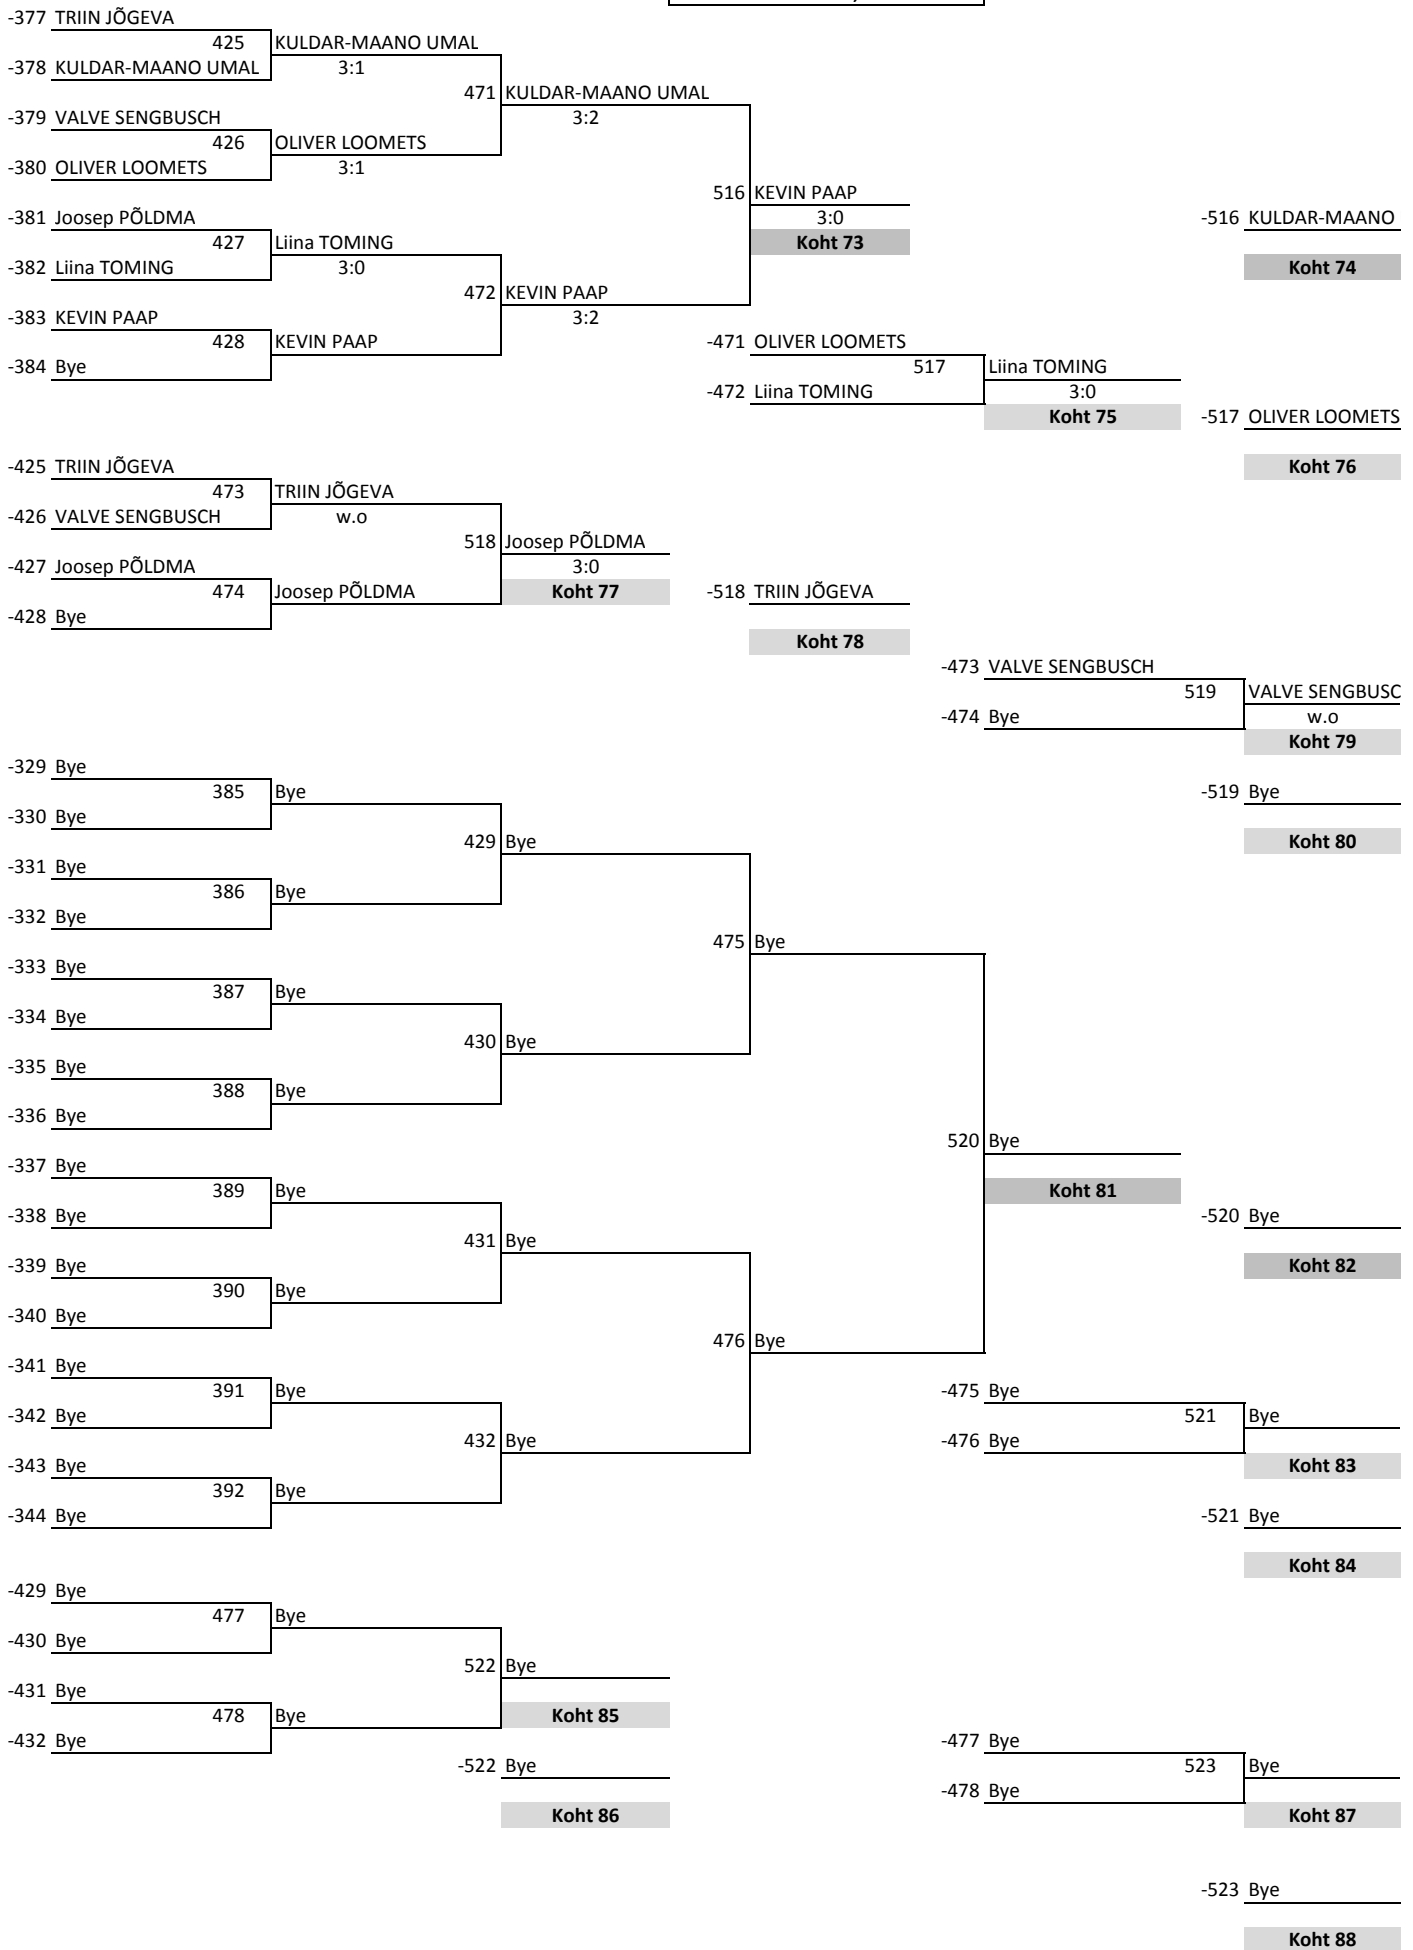

VÕISTLUS:	Suure-Jaani	PEAKOHTUNIK:	Antti Evert
LÄBIVIHA:	Lehola 2005	KUUPÄEV:	30.05.2015
KLASS:	Üld	KELL:	10:00:00

PLUSRING (LEHT 1)

		1 ALEKSEI NIKONOROV			
64	TERJE LIIVAS	201	233	ALEKSEI NIKONOROV	
				3:0	
65	HENRI ILVES			297	ALEKSEI NIKONOROV
		3:0			3:0
33	JAANUS LOKOTAR	202	234	MADIS MOOS	
				3:2	
96	Bye			w.o	
					345
					ALEKSEI NIKONOROV
					3:0
48	AARNE RUUTO	203	235	JOHANNES KANT	
				3:0	
81	Bye			298	JANIS SVIKIS
					w.o
49	ERKI ADAMSON	204	236	JANIS SVIKIS	
				3:0	
80	Bye				
					393
					ALEKSEI NIKONOR
					3:0
56	RAUNO VALO	205	237	KERT VILLEMS	
				3:0	
73	KEVIN PAAP			299	KERT VILLEMS
		3:0			3:0
41	TIMO SIIM	206	238	KALEV SENGBUSCH	
				3:1	
88	Bye				
					346
					MART PAE
					3:0
40	OSKAR PUKK	207	239	OSKAR PUKK	
				3:1	
89	Bye			300	MART PAE
					3:1
57	MARKKOS PUKK	208	240	MART PAE	
				3:0	
72	MARTIN PRINTSMAN				
		3:1			
60	VAINO KOORT	209	241	URMAS KING	
				3:0	
69	ARTUR ORMISSON			301	URMAS KING
		3:0			3:1
37	ANTTI EVERT	210	242	LAURI VETTO	
				3:0	
92	Bye				
					347
					URMAS KING
					3:0
44	RAOUL KOSEMÄE	211	243	REET JUURIK	
				3:0	
85	Bye			302	SÖREN ROTHBERG
					3:0
53	MAREK KOTKAS	212	244	SÖREN ROTHBERG	
				3:0	
76	Liina TOMING				
					394
					MIHKEL PAE
					3:0
52	SASKIA MEERI ELIIS LEE	213	245	KERT PERKMANN	
				3:0	
77	Joosep PÕLDMA			303	KERT PERKMANN
		3:0			3:0
45	RISTO ROMAN	214	246	ERVINS SVIKIS	
				3:0	
84	Bye				
					348
					MIHKEL PAE
					3:1
36	RAINER MICHELSON	215	247	VÄLEK VITALI PARHOMIK	
				3:0	
93	Bye			304	MIHKEL PAE
					3:0
61	KRISTJAN KÄRNER	216	248	MIHKEL PAE	
				3:0	
68	RAIVO SEPP				

PLUSSRING (LEHT 2)

Koht 2

Miinusring (LEHT 1)

Miinusring (LEHT 2)

	49-64	33-48	25-32	17-24	13-16
--	-------	-------	-------	-------	-------

Kohad 17-24

Kohad 25-32

Kohad 33-48

Kohad 49-64

Kohad 65-96, Leht 1

Kohad 65-96, Leht 2

Kohad 65-96, Leht 3

VÕISTLUS:	Suure-Jaani	PEAKOHTUNIK:	Antti Evert
LÄBIVIHA:	Lehola 2005	KUUPÄEV:	30.05.2015
KLASS:	Üld	KELL:	10:00:00

Miinusring (LEHT 3)