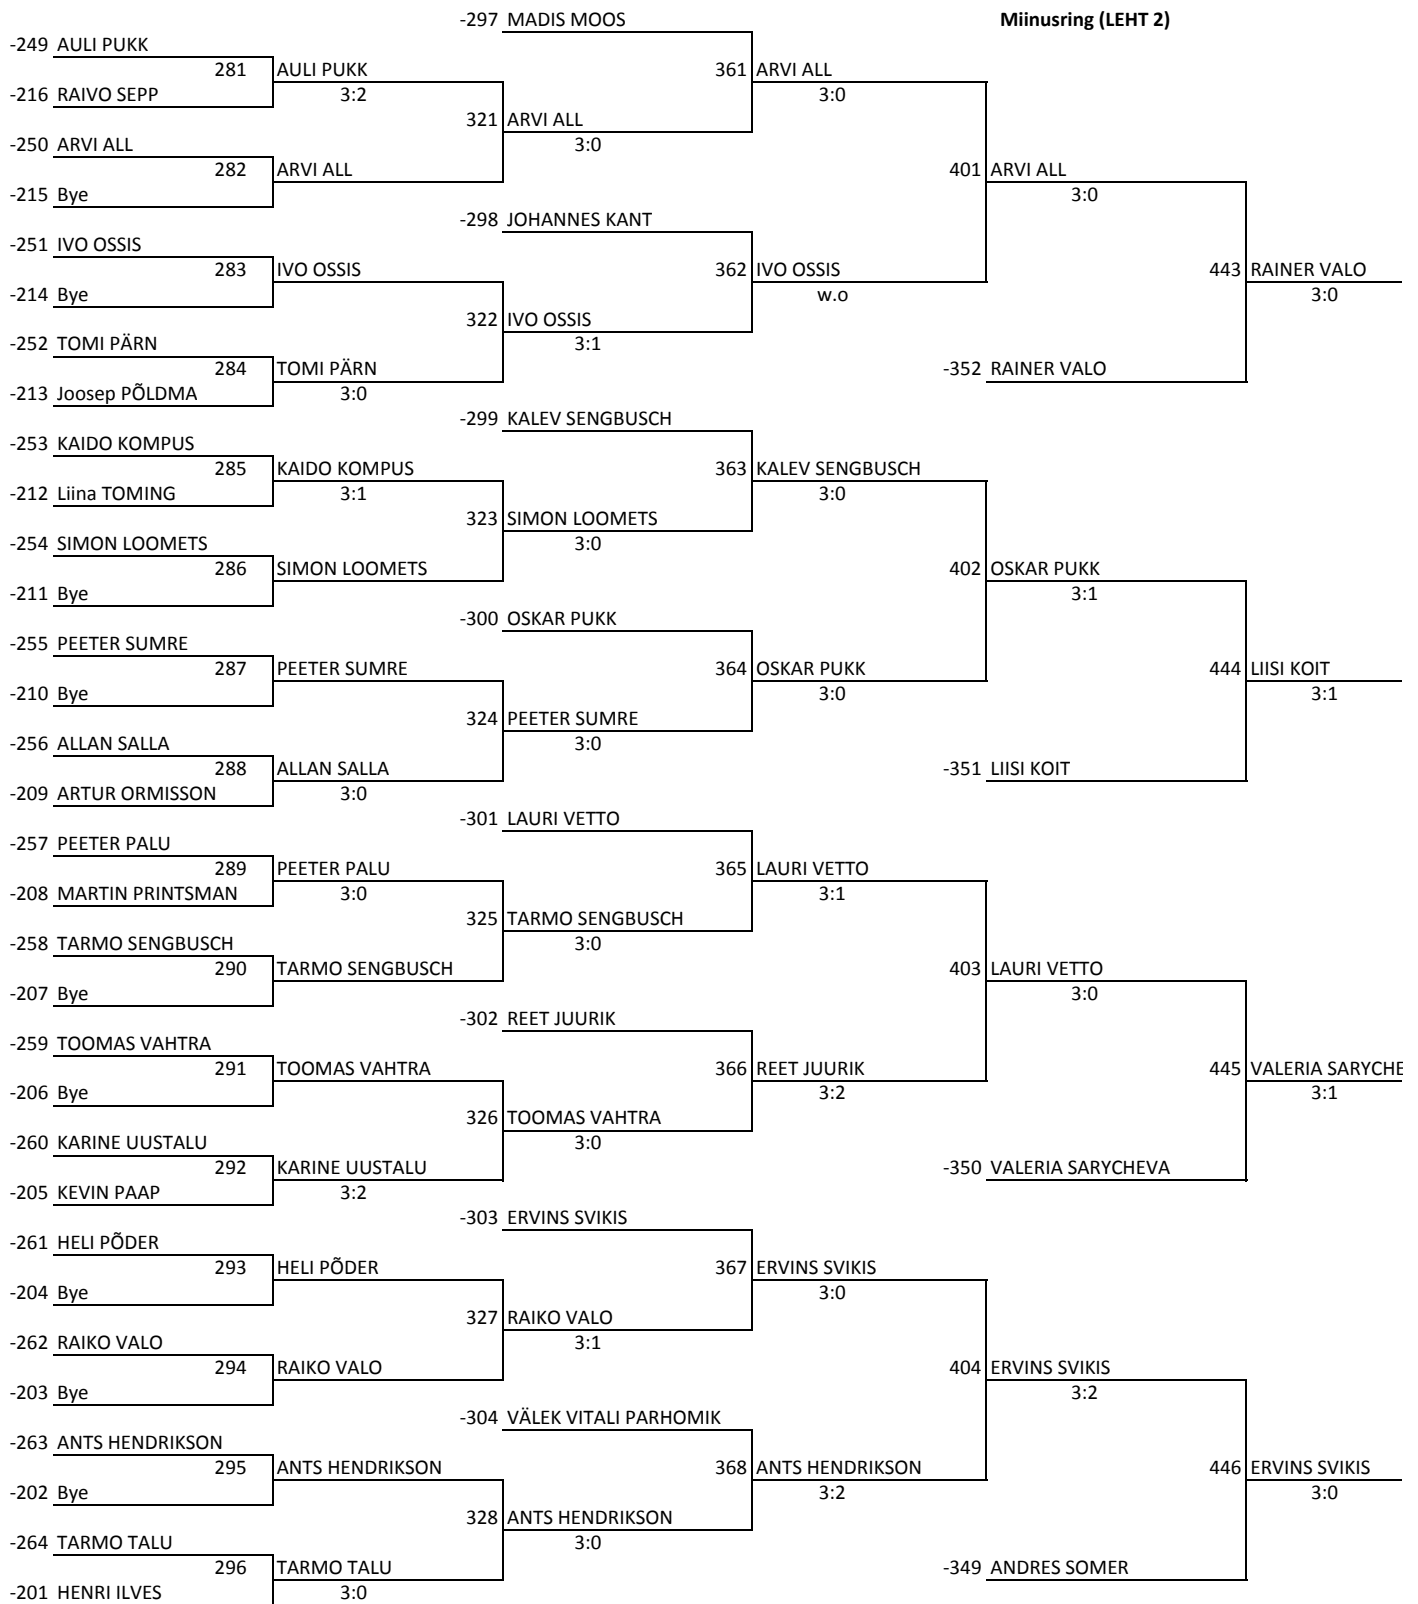

PLUSSRING (LEHT 2)

Koht 2

Miinusring (LEHT 1)

Miinusring (LEHT 2)

	49-64	33-48	25-32	17-24	13-16
--	-------	-------	-------	-------	-------

Kohad 17-24

Kohad 25-32

Kohad 33-48

Kohad 49-64

Kohad 65-96, Leht 1

Kohad 65-96, Leht 2

Kohad 65-96, Leht 3

VÕISTLUS:	Suure-Jaani	PEAKOHTUNIK:	Antti Evert
LÄBIVIHA:	Lehola 2005	KUUPÄEV:	30.05.2015
KLASS:	Üld	KELL:	10:00:00

Miinusring (LEHT 3)