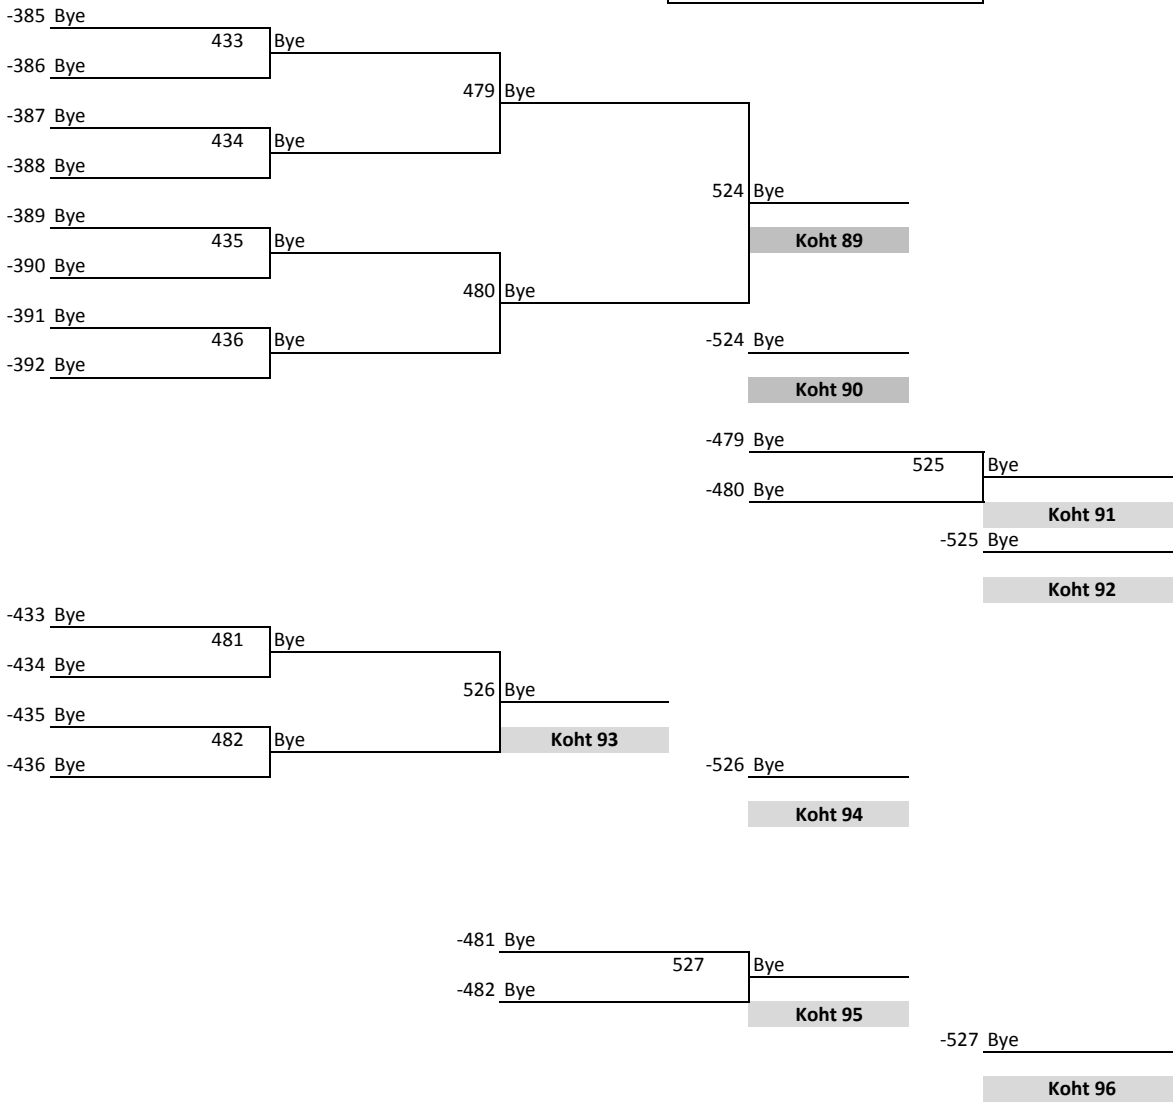

PLUSSRING (LEHT 2)

Koht 2

Miinusring (LEHT 1)

Miinusring (LEHT 2)

	49-64	33-48	25-32	17-24	13-16
--	-------	-------	-------	-------	-------

Kohad 17-24

Kohad 25-32

Kohad 33-48

Kohad 49-64

Kohad 65-96, Leht 1

Kohad 65-96, Leht 2

Kohad 65-96, Leht 3

VÕISTLUS:	Suure-Jaani	PEAKOHTUNIK:	Antti Evert
LÄBIVIHA:	Lehola 2005	KUUPÄEV:	30.05.2015
KLASS:	Üld	KELL:	10:00:00

Miinusring (LEHT 3)

Kohad 3-16

13-16	9-12	7-8	5-6
-------	------	-----	-----

Kohad 9-12	
-------------------	--

Kohad 13-16	
--------------------	--