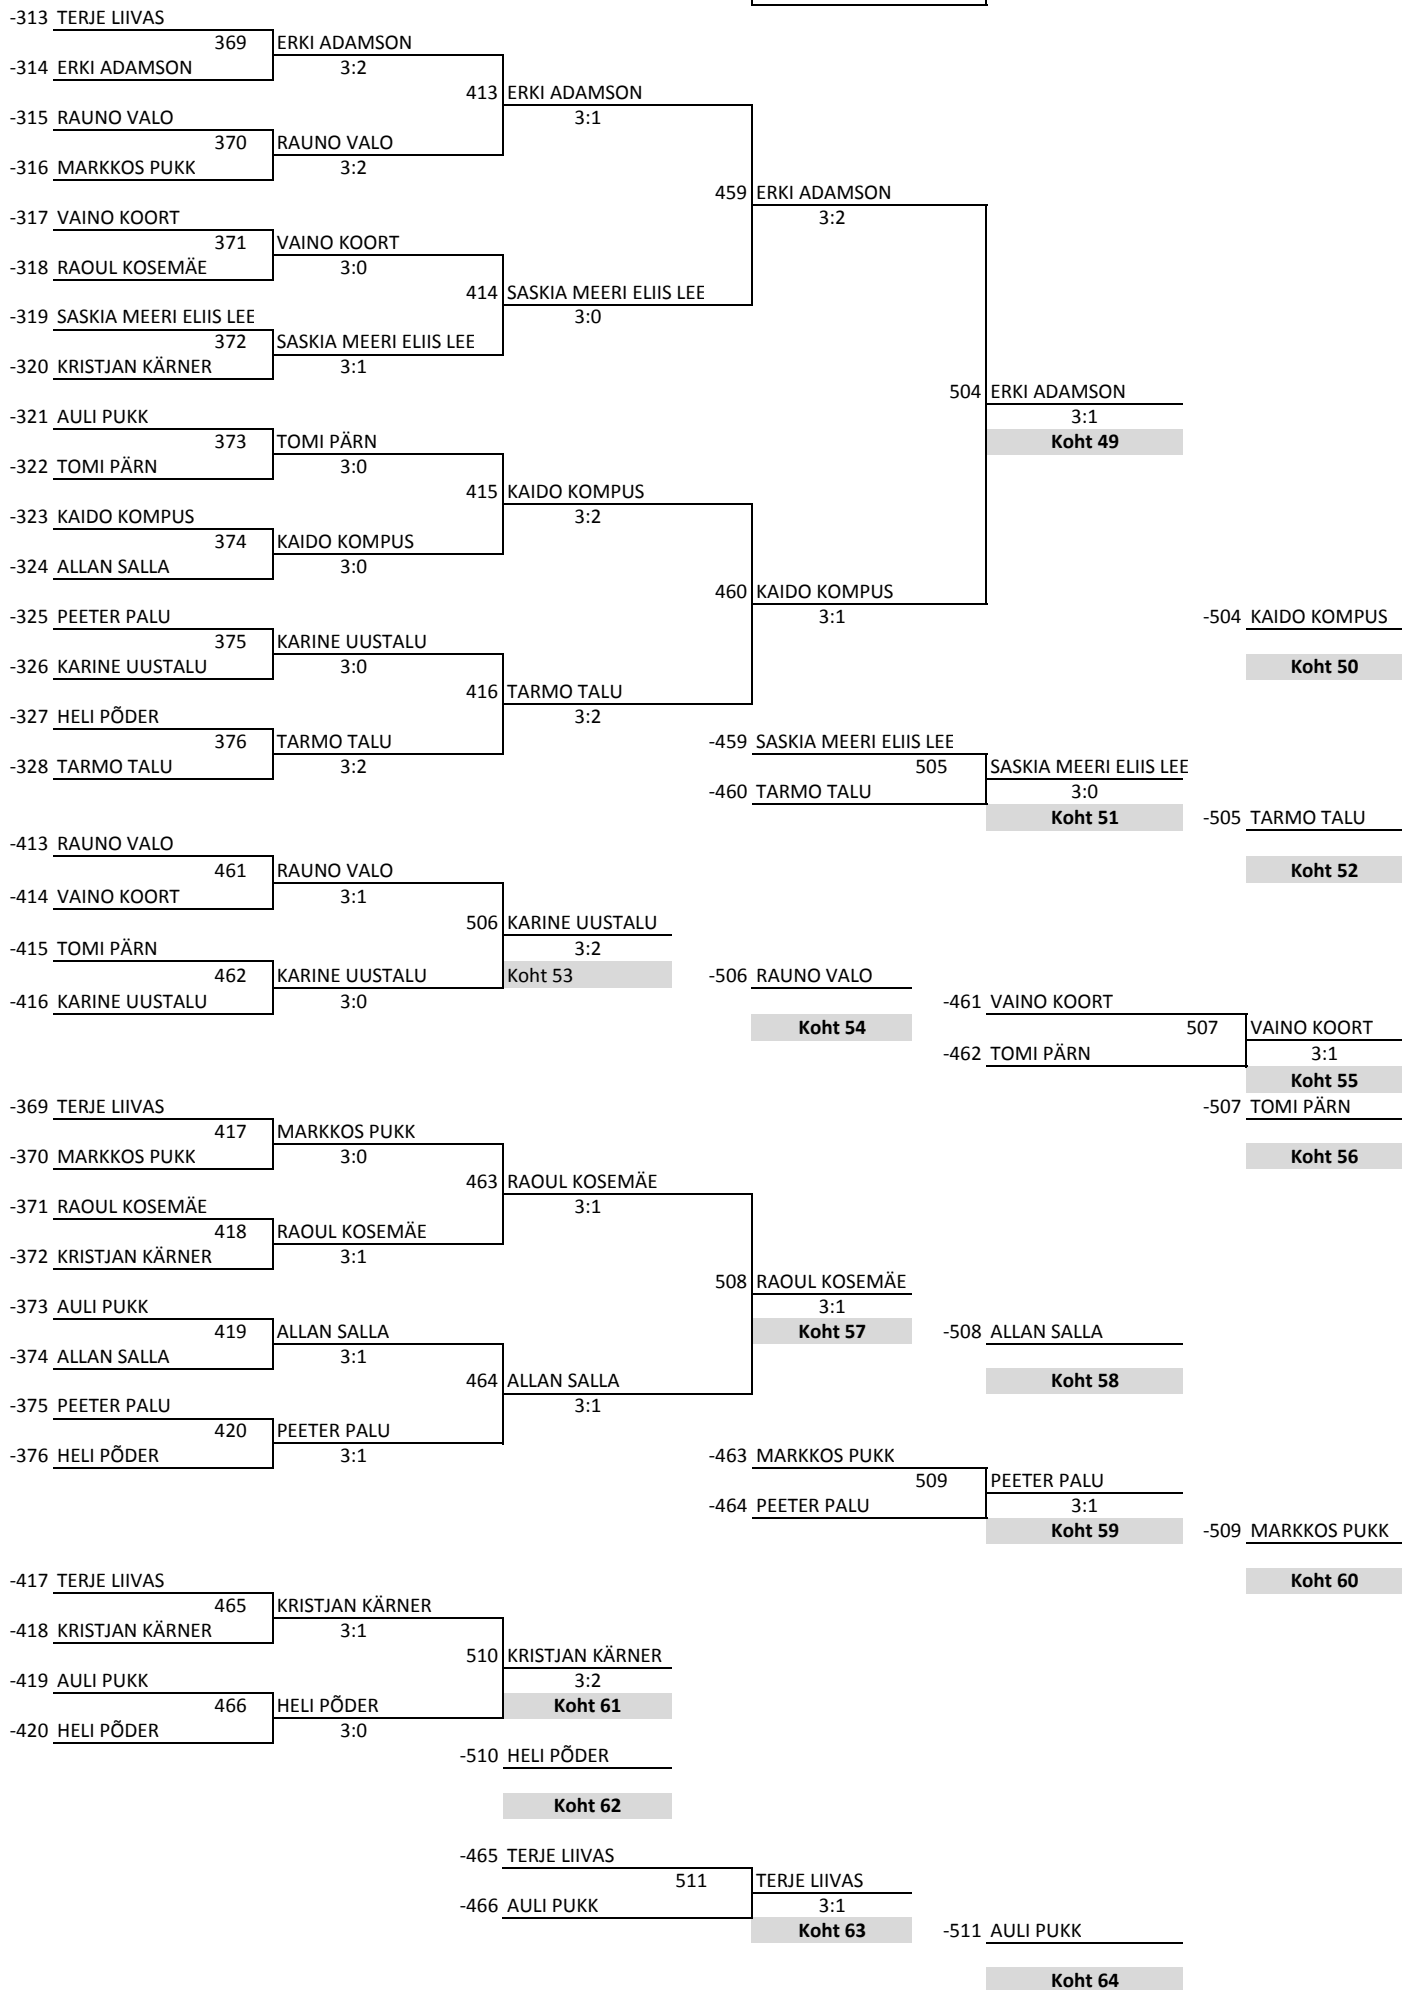

VÕISTLUS:	Suure-Jaani	PEAKOHTUNIK:	Antti Evert
LÄBIVIHA:	Lehola 2005	KUUPÄEV:	30.05.2015
KLASS:	Üld	KELL:	10:00:00

PLUSRING (LEHT 1)

		1 ALEKSEI NIKONOROV			
64	TERJE LIIVAS	201	233	ALEKSEI NIKONOROV	
				3:0	
65	HENRI ILVES			297	ALEKSEI NIKONOROV
		3:0			3:0
33	JAANUS LOKOTAR	202	234	MADIS MOOS	
				3:2	
96	Bye			w.o	
					345
					ALEKSEI NIKONOROV
					3:0
48	AARNE RUUTO	203	235	JOHANNES KANT	
				3:0	
81	Bye			298	JANIS SVIKIS
					w.o
49	ERKI ADAMSON	204	236	JANIS SVIKIS	
				3:0	
80	Bye				
					393
					ALEKSEI NIKONOR
					3:0
56	RAUNO VALO	205	237	KERT VILLEMS	
				3:0	
73	KEVIN PAAP			299	KERT VILLEMS
		3:0			3:0
41	TIMO SIIM	206	238	KALEV SENGBUSCH	
				3:1	
88	Bye				
					346
					MART PAE
					3:0
40	OSKAR PUKK	207	239	OSKAR PUKK	
				3:1	
89	Bye			300	MART PAE
					3:1
57	MARKKOS PUKK	208	240	MART PAE	
				3:0	
72	MARTIN PRINTSMAN				
		3:1			
60	VAINO KOORT	209	241	URMAS KING	
				3:0	
69	ARTUR ORMISSON			301	URMAS KING
		3:0			3:1
37	ANTTI EVERT	210	242	LAURI VETTO	
				3:0	
92	Bye				
					347
					URMAS KING
					3:0
44	RAOUL KOSEMÄE	211	243	REET JUURIK	
				3:0	
85	Bye			302	SÖREN ROTHBERG
					3:0
53	MAREK KOTKAS	212	244	SÖREN ROTHBERG	
				3:0	
76	Liina TOMING				
					394
					MIHKEL PAE
					3:0
52	SASKIA MEERI ELIIS LEE	213	245	KERT PERKMANN	
				3:0	
77	Joosep PÕLDMA			303	KERT PERKMANN
		3:0			3:0
45	RISTO ROMAN	214	246	ERVINS SVIKIS	
				3:0	
84	Bye				
					348
					MIHKEL PAE
					3:1
36	RAINER MICHELSON	215	247	VÄLEK VITALI PARHOMIK	
				3:0	
93	Bye			304	MIHKEL PAE
					3:0
61	KRISTJAN KÄRNER	216	248	MIHKEL PAE	
				3:0	
68	RAIVO SEPP				

PLUSSRING (LEHT 2)

Koht 2

Miinusring (LEHT 1)

Miinusring (LEHT 2)

	49-64	33-48	25-32	17-24	13-16
--	-------	-------	-------	-------	-------

Kohad 17-24

Kohad 25-32

Kohad 33-48

Kohad 49-64

Kohad 65-96, Leht 1

Kohad 65-96, Leht 2

Kohad 65-96, Leht 3

VÕISTLUS:	Suure-Jaani	PEAKOHTUNIK:	Antti Evert
LÄBIVIHA:	Lehola 2005	KUUPÄEV:	30.05.2015
KLASS:	Üld	KELL:	10:00:00

Miinusring (LEHT 3)