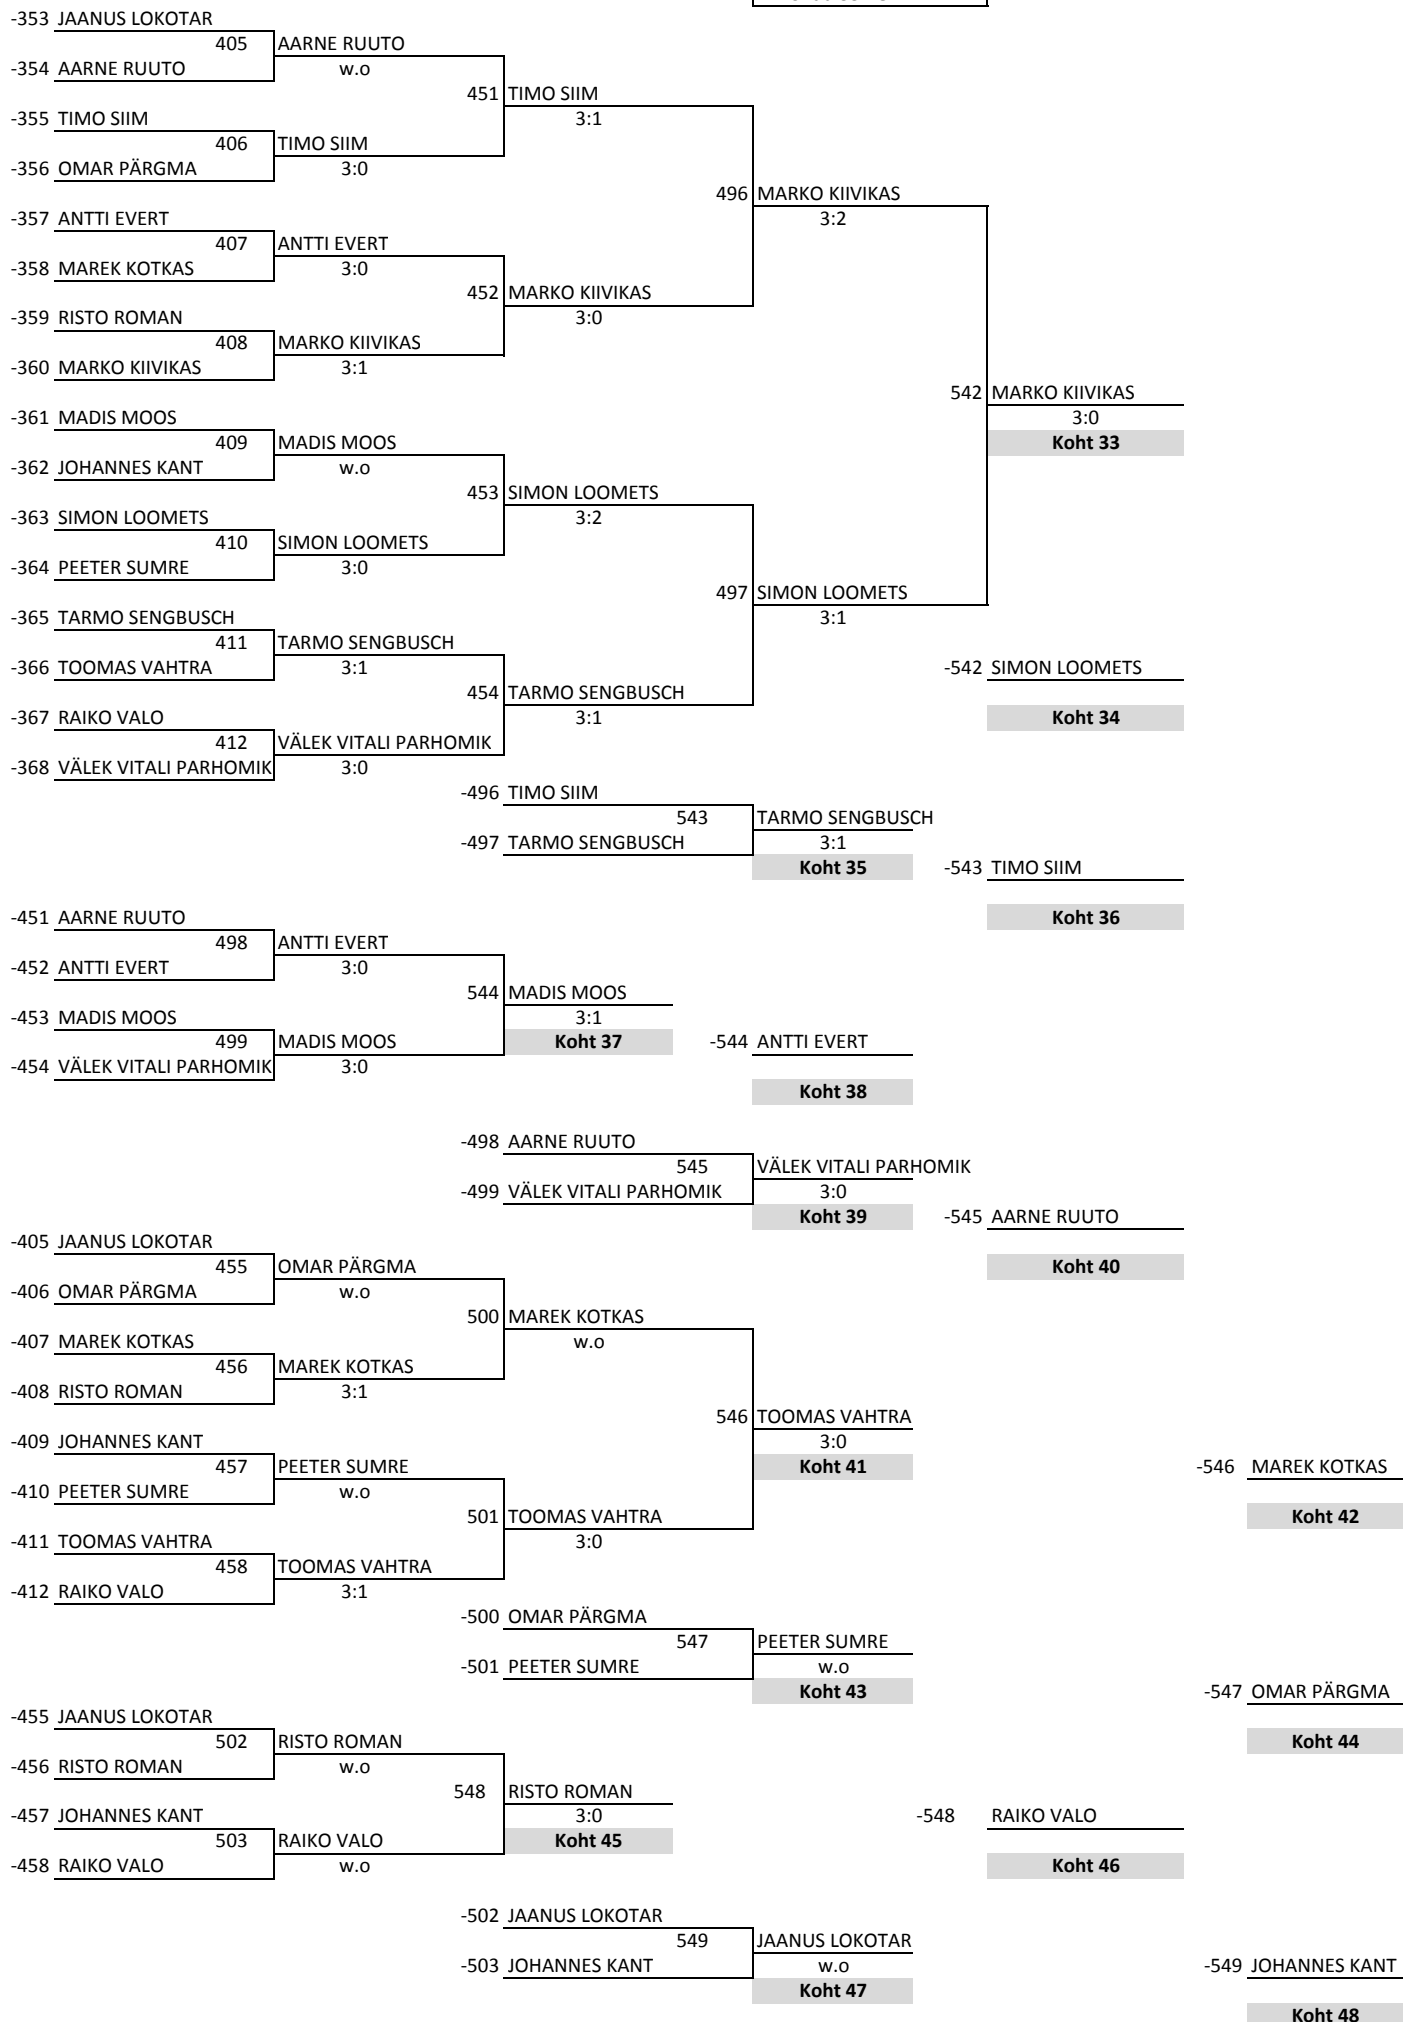

VÕISTLUS:	Suure-Jaani	PEAKOHTUNIK:	Antti Evert
LÄBIVIHA:	Lehola 2005	KUUPÄEV:	30.05.2015
KLASS:	Üld	KELL:	10:00:00

PLUSRING (LEHT 1)

		1 ALEKSEI NIKONOROV			
64	TERJE LIIVAS	201	233	ALEKSEI NIKONOROV	
				3:0	
65	HENRI ILVES			297	ALEKSEI NIKONOROV
		3:0			3:0
33	JAANUS LOKOTAR	202	234	MADIS MOOS	
				3:2	
96	Bye			w.o	
					345
					ALEKSEI NIKONOROV
					3:0
48	AARNE RUUTO	203	235	JOHANNES KANT	
				3:0	
81	Bye			298	JANIS SVIKIS
					w.o
49	ERKI ADAMSON	204	236	JANIS SVIKIS	
				3:0	
80	Bye				
					393
					ALEKSEI NIKONOR
					3:0
56	RAUNO VALO	205	237	KERT VILLEMS	
				3:0	
73	KEVIN PAAP			299	KERT VILLEMS
		3:0			3:0
41	TIMO SIIM	206	238	KALEV SENGBUSCH	
				3:1	
88	Bye				
					346
					MART PAE
					3:0
40	OSKAR PUKK	207	239	OSKAR PUKK	
				3:1	
89	Bye			300	MART PAE
					3:1
57	MARKKOS PUKK	208	240	MART PAE	
				3:0	
72	MARTIN PRINTSMAN				
		3:1			
60	VAINO KOORT	209	241	URMAS KING	
				3:0	
69	ARTUR ORMISSON			301	URMAS KING
		3:0			3:1
37	ANTTI EVERT	210	242	LAURI VETTO	
				3:0	
92	Bye				
					347
					URMAS KING
					3:0
44	RAOUL KOSEMÄE	211	243	REET JUURIK	
				3:0	
85	Bye			302	SÖREN ROTHBERG
					3:0
53	MAREK KOTKAS	212	244	SÖREN ROTHBERG	
				3:0	
76	Liina TOMING				
					394
					MIHKEL PAE
					3:0
52	SASKIA MEERI ELIIS LEE	213	245	KERT PERKMANN	
				3:0	
77	Joosep PÕLDMA			303	KERT PERKMANN
		3:0			3:0
45	RISTO ROMAN	214	246	ERVINS SVIKIS	
				3:0	
84	Bye				
					348
					MIHKEL PAE
					3:1
36	RAINER MICHELSON	215	247	VÄLEK VITALI PARHOMIK	
				3:0	
93	Bye			304	MIHKEL PAE
					3:0
61	KRISTJAN KÄRNER	216	248	MIHKEL PAE	
				3:0	
68	RAIVO SEPP				

PLUSSRING (LEHT 2)

Koht 2

Miinusring (LEHT 1)

Miinusring (LEHT 2)

	49-64	33-48	25-32	17-24	13-16
--	-------	-------	-------	-------	-------

Kohad 17-24

Kohad 25-32

Kohad 33-48

Kohad 49-64

Kohad 65-96, Leht 1

Kohad 65-96, Leht 2

Kohad 65-96, Leht 3

VÕISTLUS:	Suure-Jaani	PEAKOHTUNIK:	Antti Evert
LÄBIVIHA:	Lehola 2005	KUUPÄEV:	30.05.2015
KLASS:	Üld	KELL:	10:00:00

Miinusring (LEHT 3)