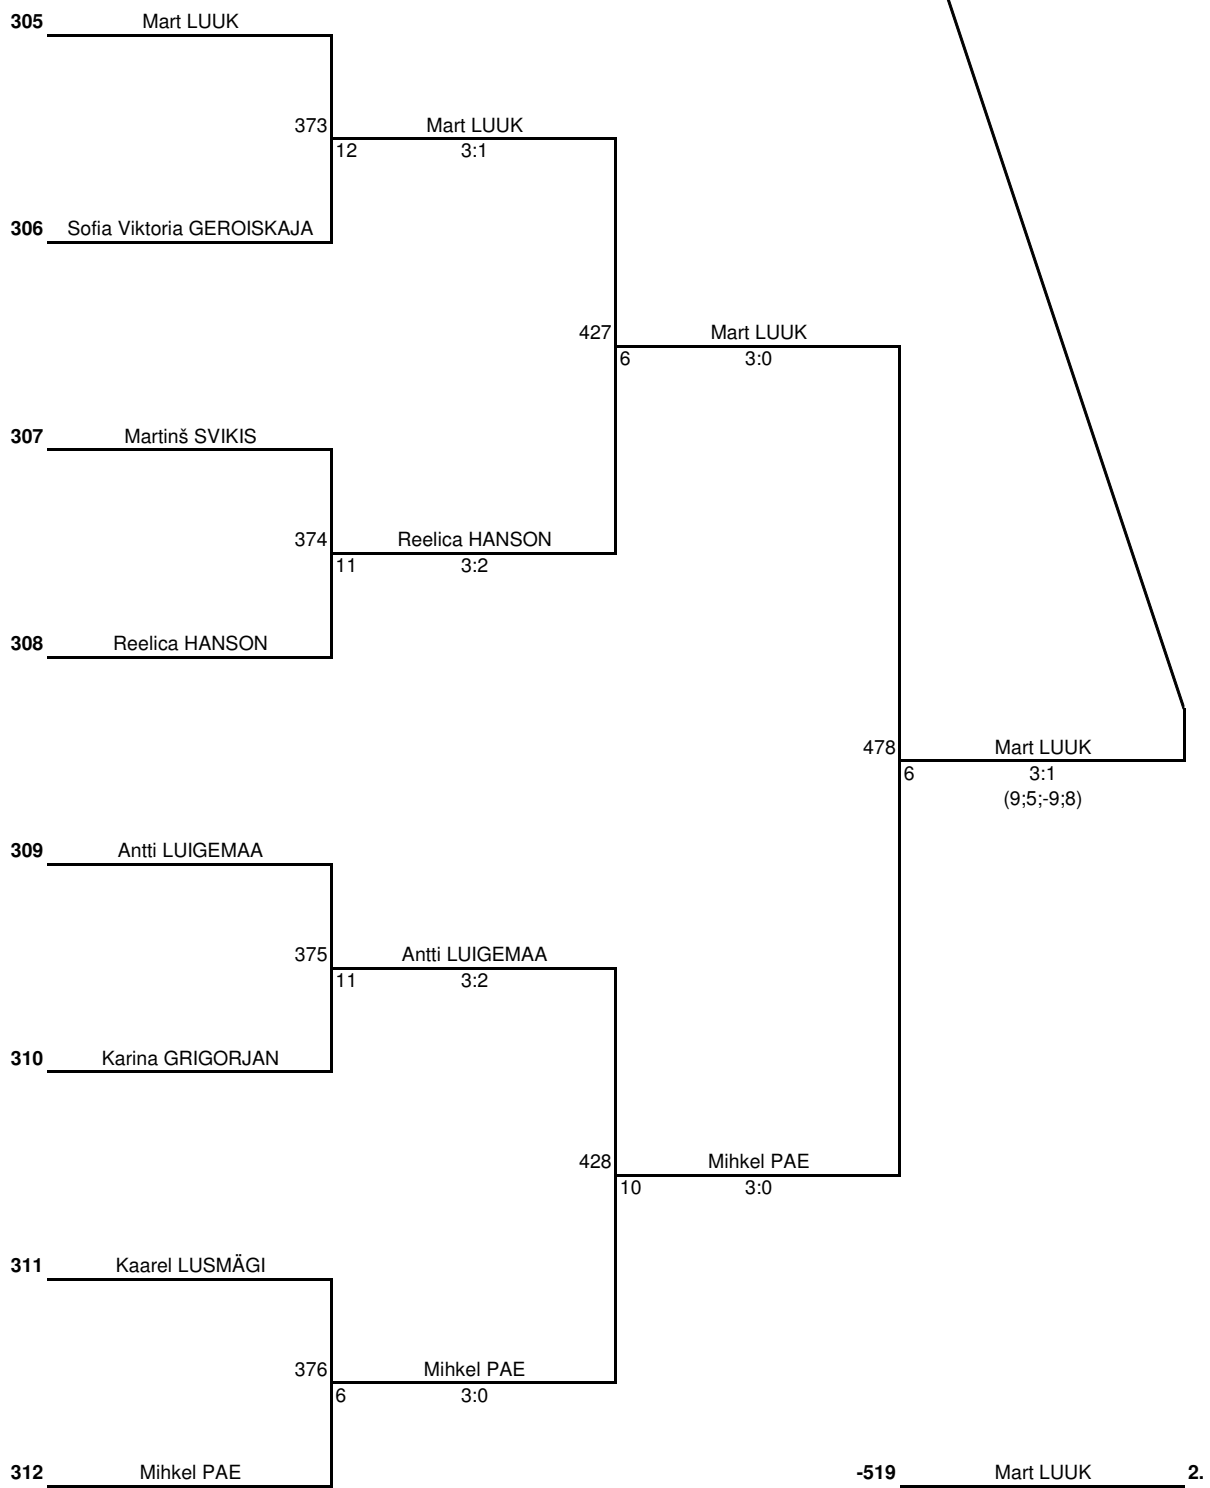

PLUSS
LEHT D