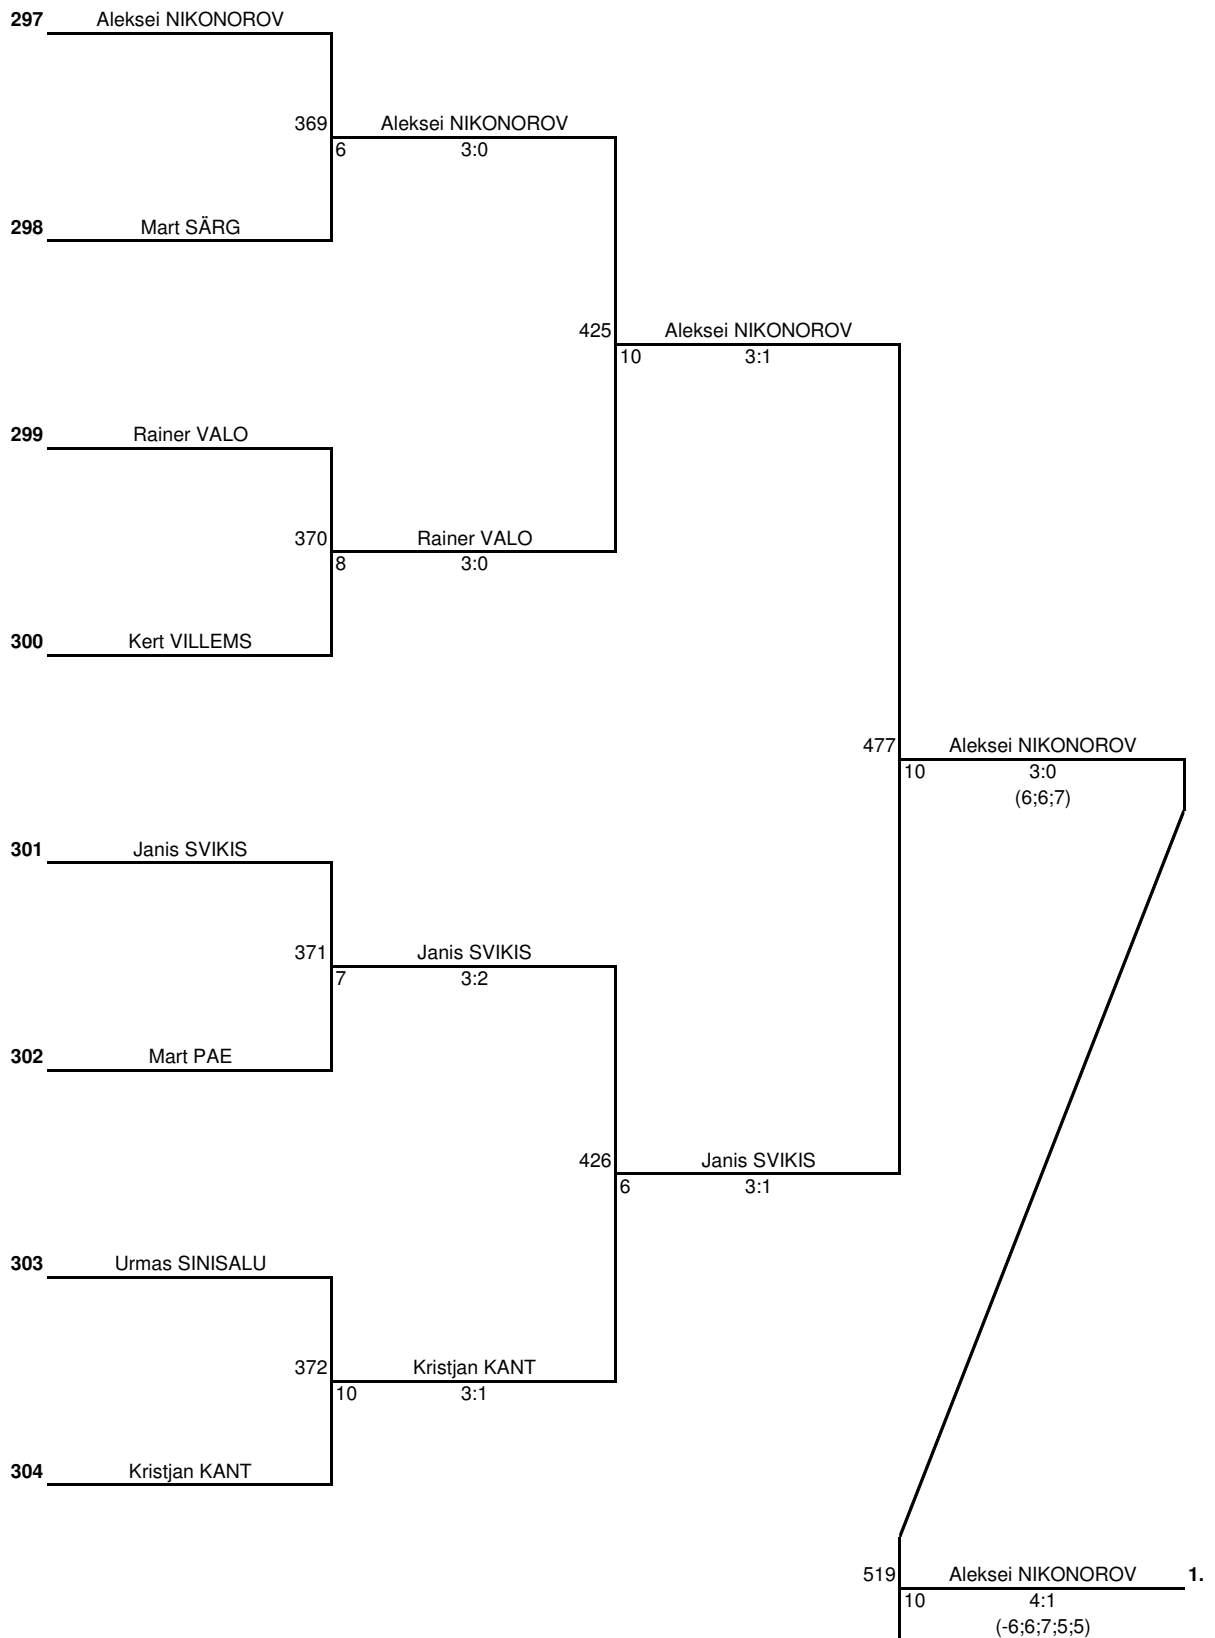

62	217				
67	3	Mart LUUK	249	Mart LUUK	
35		Marlon SAU			305
	218	Marlon SAU			6
94	30	w.o.	250	Raino ROSIN	3:1
		Raino ROSIN			14
46					3:0
	219				
83	19	Gennadi AKMAN	251	Gennadi AKMAN	
51					306
	220				9
78	14	Sofia Viktoria GEROISKAJA	252	Sofia Viktoria GEROISKAJA	3:1
54					
	221				
75	11	Martinš SVIKIS	253	Martinš SVIKIS	
43					307
	222				10
86	22	Tanel HÄRMIK	254	Tanel HÄRMIK	3:1
38		Marten LIIV			
	223	Marten LIIV			
91	27	Karel ROSIN	255	Karel ROSIN	
					15
59					308
	224				12
70	6	Reelica HANSON	256	Reelica HANSON	3:1
58					
	225				
71	7	Antti LUIGEMAA	257	Antti LUIGEMAA	
39		Kättriin KÄRME			309
	226	Kättriin KÄRME			8
90	26	Margus PETERSELL	258	Margus PETERSELL	3:0
					16
42					
	227				
87	23	Rauno VALO	259	Rauno VALO	
55					310
	228				11
74	10	Karina GRIGORJAN	260	Karina GRIGORJAN	3:0
50					
	229				
79	15	Allan SALLA	261	Allan SALLA	
47					311
	230				12
82	18	Kaarel LUSMÄGI	262	Kaarel LUSMÄGI	3:1
34		Ken Ristjan MÖLDER			
	231	Ken Ristjan MÖLDER			
95	31	Andres LUSMÄGI	263	Andres LUSMÄGI	
					17
63					312
	232				13
66	2	Mihkel PAE	264	Mihkel PAE	3:0