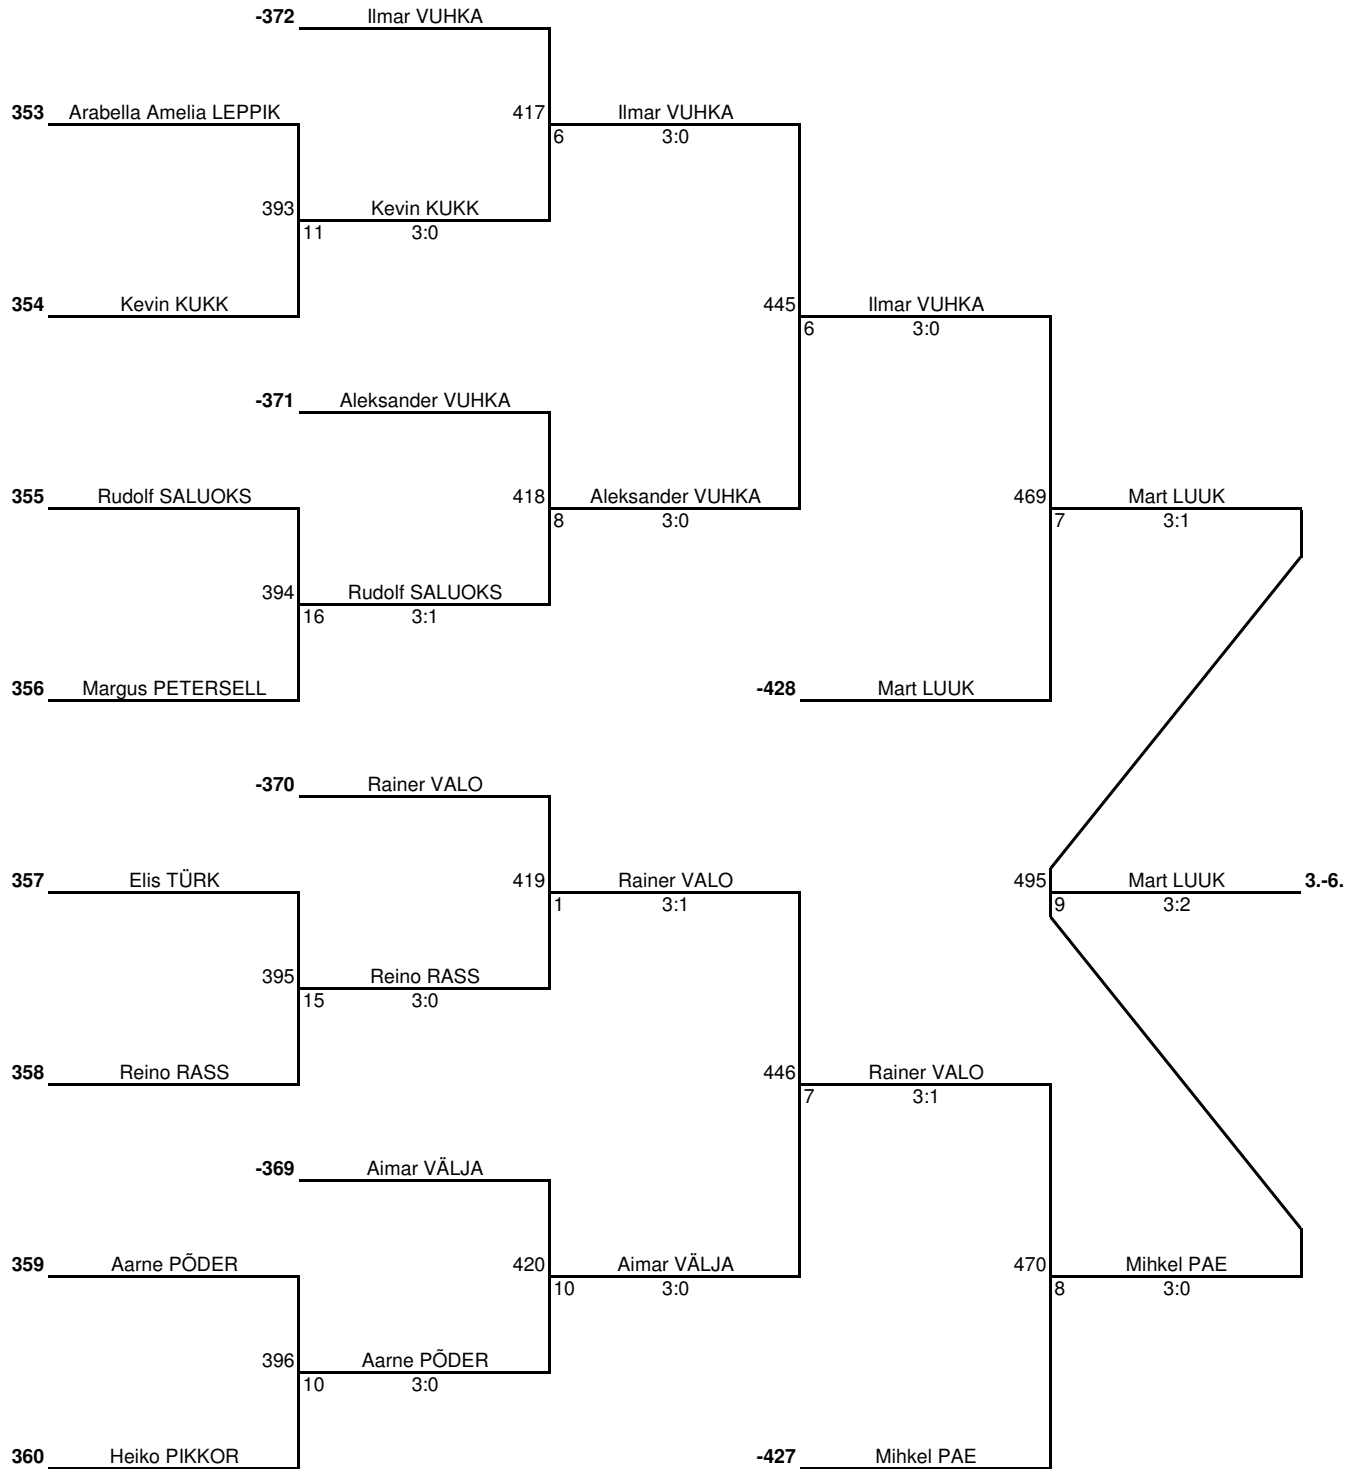

-233	265				
-232		313	Henri TÜRK		
-234	Henri TÜRK			353	Arabella Amelia LEPPIK
-231	266	Henri TÜRK		2	3:2
-235	Margus KÜTTIS			-305	Arabella Amelia LEPPIK
-230	267	Margus KÜTTIS			
-236	Toomas TALUMETS	314	Toomas TALUMETS	15	3:0
-229	268	Toomas TALUMETS		354	Kevin KUKK
-237				-306	Kevin KUKK
-228	269				
-238	Henri RESSAR	315	Henri RESSAR		
-227	270	Henri RESSAR		355	Rudolf SALUOKS
-239	Niina KUZNETSOV			-307	Rudolf SALUOKS
-226	271	Niina KUZNETSOV			
-240		316	Niina KUZNETSOV		
-225	272			356	Margus PETERSELL
-241				-308	Margus PETERSELL
-224	273				
-242	Kert ORUJÄRV	317	Kert ORUJÄRV		
-223	274	Kert ORUJÄRV		357	Elis TÜRK
-243	Madis PLAKS			-309	Elis TÜRK
-222	275	Madis PLAKS			
-244		318	Madis PLAKS		
-221	276			358	Reino RASS
-245				-310	Reino RASS
-220	277				
-246	Lisanna PÕDER	319	Lisanna PÕDER w.o.		
-219	278	Lisanna PÕDER		359	Aarne PÕDER
-247	Marii ALLEV			-311	Aarne PÕDER
-218	279	Marii ALLEV			
-248		320	Marii ALLEV		
-217	280			360	Heiko PIKKOR
				-312	Heiko PIKKOR
				13	3:0

MIINUS
LEHT B

25.-32.	17.-24.	13.-16.	9.-12.	7.-8.
---------	---------	---------	--------	-------