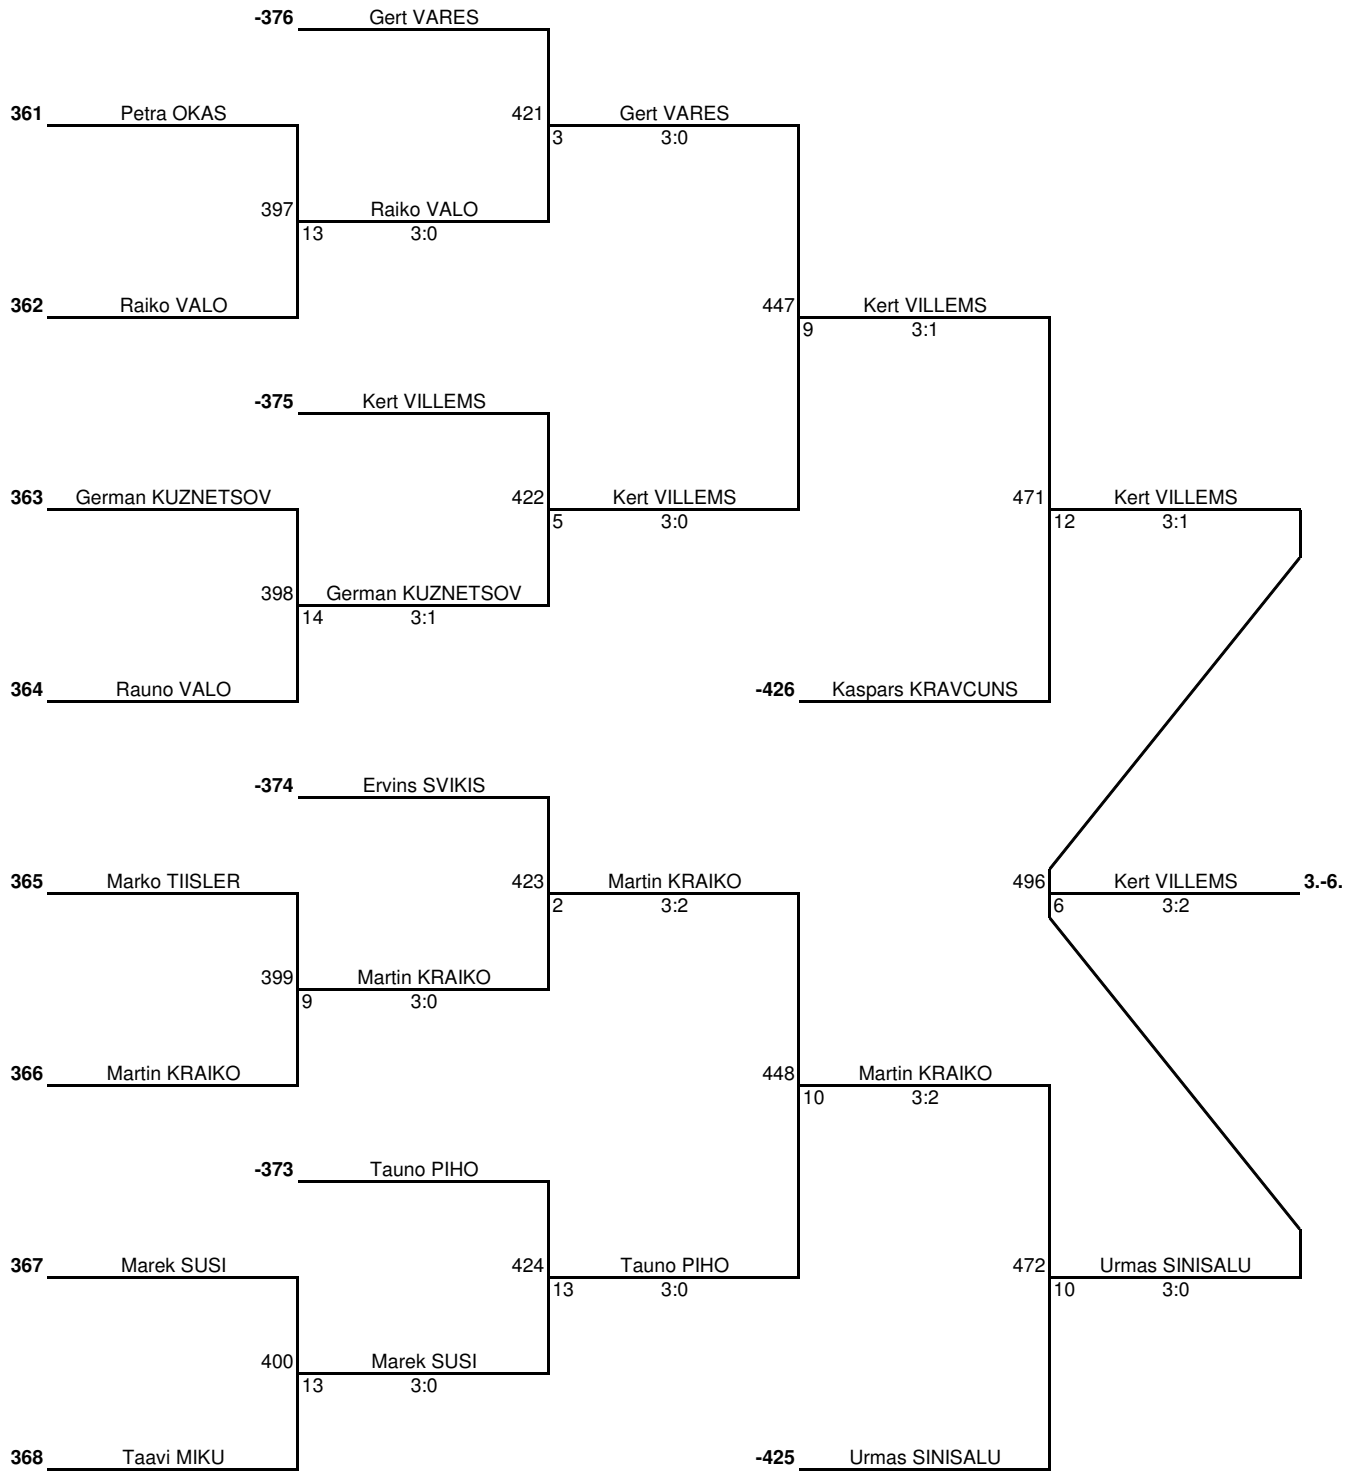

-233	265				
-232		313	Henri TÜRK		
-234	Henri TÜRK			353	Arabella Amelia LEPPIK
-231	266	Henri TÜRK		2	3:2
-235	Margus KÜTTIS			-305	Arabella Amelia LEPPIK
-230	267	Margus KÜTTIS			
-236	Toomas TALUMETS	314	Toomas TALUMETS	15	3:0
-229	268	Toomas TALUMETS		354	Kevin KUKK
-237				-306	Kevin KUKK
-228	269				
-238	Henri RESSAR	315	Henri RESSAR		
-227	270	Henri RESSAR		355	Rudolf SALUOKS
-239	Niina KUZNETSOV			-307	Rudolf SALUOKS
-226	271	Niina KUZNETSOV			
-240		316	Niina KUZNETSOV		
-225	272			356	Margus PETERSELL
-241				-308	Margus PETERSELL
-224	273				
-242	Kert ORUJÄRV	317	Kert ORUJÄRV		
-223	274	Kert ORUJÄRV		357	Elis TÜRK
-243	Madis PLAKS			-309	Elis TÜRK
-222	275	Madis PLAKS			
-244		318	Madis PLAKS		
-221	276			358	Reino RASS
-245				-310	Reino RASS
-220	277				
-246	Lisanna PÕDER	319	Lisanna PÕDER w.o.		
-219	278	Lisanna PÕDER		359	Aarne PÕDER
-247	Marii ALLEV			-311	Aarne PÕDER
-218	279	Marii ALLEV			
-248		320	Marii ALLEV		
-217	280			360	Heiko PIKKOR
				-312	Heiko PIKKOR
				13	3:0

MIINUS
LEHT B

25.-32.	17.-24.	13.-16.	9.-12.	7.-8.
---------	---------	---------	--------	-------