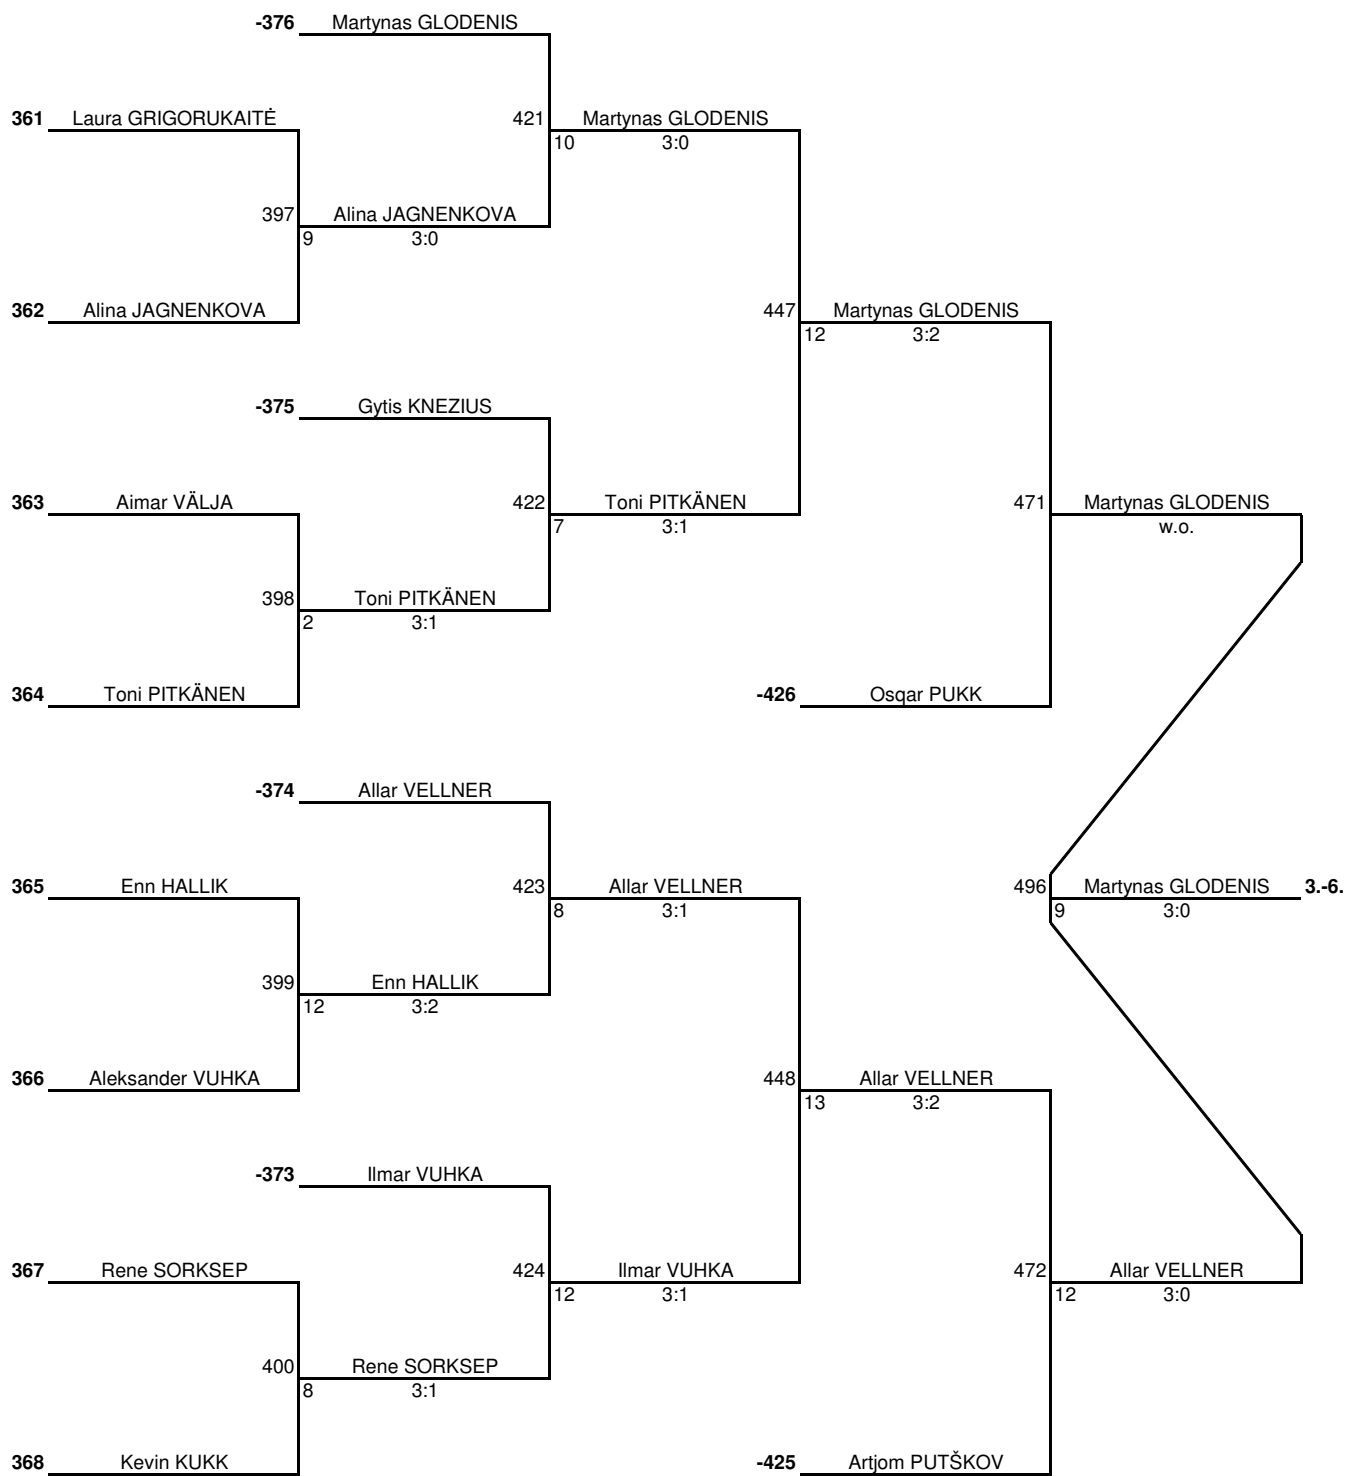

-249	Henri OBERLE	281	Henri OBERLE	321	Laura GRIGORUKAITĒ	361	Laura GRIGORUKAITĒ
-216	Agnes OBERLE	2	3:1				
-250	Laura GRIGORUKAITĒ	282	Laura GRIGORUKAITĒ	7	3:0	361	Laura GRIGORUKAITĒ
-215						6	3:0
-251	Vincent OBERLE	283	Vincent OBERLE				
-214				322	Vincent OBERLE		
-252	Martin PRINTSMANN	284	Martin PRINTSMANN	13	3:0	362	Alina JAGNENKOVA
-213						15	3:0
-253	Margus KÜTTIS	285	Margus KÜTTIS				
-212				323	Ron Oskar RUBEN		
-254	Ron Oskar RUBEN	286	Ron Oskar RUBEN	15	3:0	363	Aimar VÄLJA
-211						6	3:1
-255	Aleksei GUSEV	287	Aleksei GUSEV				
-210				324	Aleksei GUSEV		
-256	Keiro TABUR	288	Keiro TABUR	3	3:0	364	Toni PITKÄNEN
-209						10	3:0
-257	Tauri REINIKE	289	Tauri REINIKE				
-208				325	Aleksei KLJUTŠIVKSI		
-258	Aleksei KLJUTŠIVKSI	290	Aleksei KLJUTŠIVKSI	5	3:0	365	Enn HALLIK
-207						16	3:0
-259	Raino ROSIN	291	Raino ROSIN				
-206				326	Raino ROSIN		
-260	Reti JUUS	292	Reti JUUS	17	3:0	366	Aleksander VUHKA
-205						12	3:0
-261	Kevin KUUDEBERG	293	Kevin KUUDEBERG				
-204				327	Kevin KUUDEBERG		
-262	Petra OKAS	294	Petra OKAS	4	3:1	367	Rene SORKSEP
-203						14	3:1
-263	Priit VIHURI	295	Priit VIHURI				
-202				328	Priit VIHURI		
-264	Jan Erik KÄRNER	296	Jan Erik KÄRNER	1	3:0	368	Kevin KUKK
-201	Kert ORUJÄRV	1	3:2			4	3:2
				-304	Kevin KUKK		
65.-68.		49.-64.		33.-48.			

MIINUS  
LEHT B

25.-32.	17.-24.	13.-16.	9.-12.	7.-8.
---------	---------	---------	--------	-------