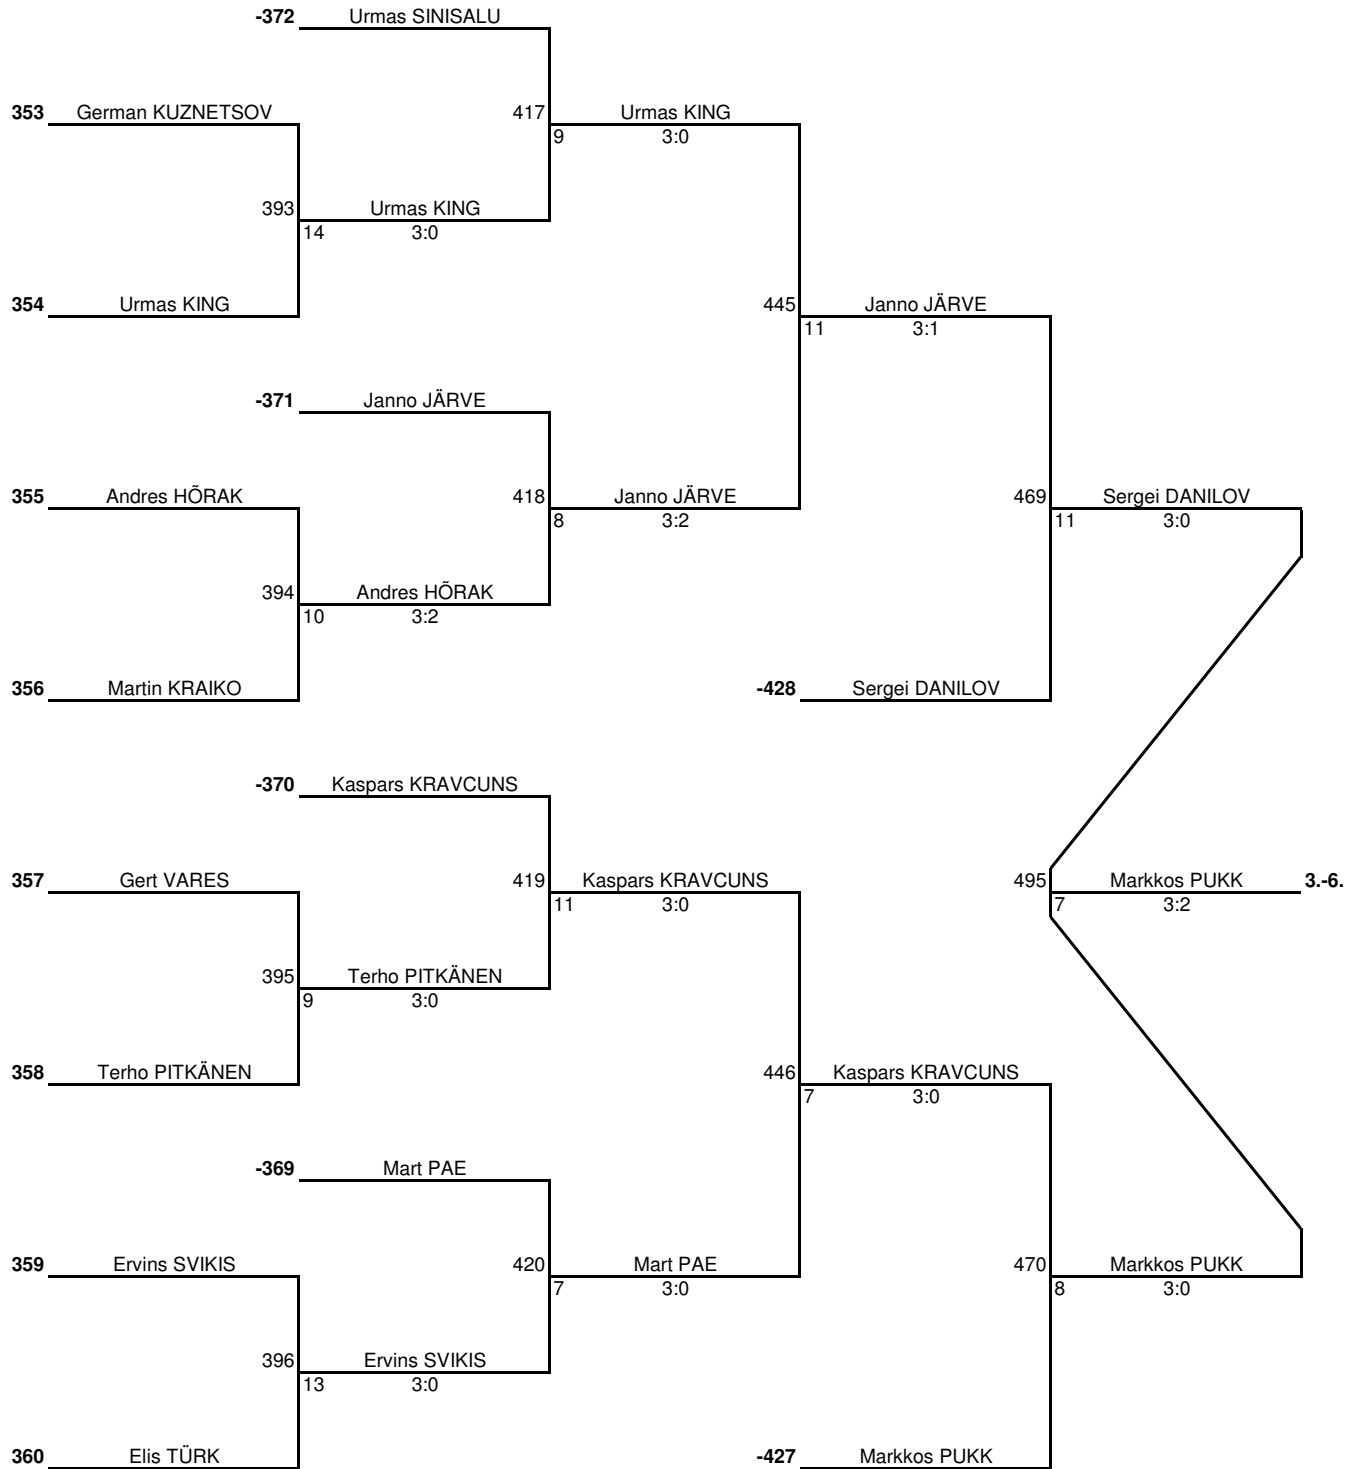

-249	Henri OBERLE	281	Henri OBERLE	321	Laura GRIGORUKAITĒ	361	Laura GRIGORUKAITĒ
-216	Agnes OBERLE	2	3:1				
-250	Laura GRIGORUKAITĒ	282	Laura GRIGORUKAITĒ	7	3:0	361	Laura GRIGORUKAITĒ
-215						6	3:0
-251	Vincent OBERLE	283	Vincent OBERLE				
-214				322	Vincent OBERLE		
-252	Martin PRINTSMANN	284	Martin PRINTSMANN	13	3:0	362	Alina JAGNENKOVA
-213						15	3:0
-253	Margus KÜTTIS	285	Margus KÜTTIS				
-212				323	Ron Oskar RUBEN		
-254	Ron Oskar RUBEN	286	Ron Oskar RUBEN	15	3:0	363	Aimar VÄLJA
-211						6	3:1
-255	Aleksei GUSEV	287	Aleksei GUSEV				
-210				324	Aleksei GUSEV		
-256	Keiro TABUR	288	Keiro TABUR	3	3:0	364	Toni PITKÄNEN
-209						10	3:0
-257	Tauri REINIKE	289	Tauri REINIKE				
-208				325	Aleksei KLJUTŠIVKSI		
-258	Aleksei KLJUTŠIVKSI	290	Aleksei KLJUTŠIVKSI	5	3:0	365	Enn HALLIK
-207						16	3:0
-259	Raino ROSIN	291	Raino ROSIN				
-206				326	Raino ROSIN		
-260	Reti JUUS	292	Reti JUUS	17	3:0	366	Aleksander VUHKA
-205						12	3:0
-261	Kevin KUUDEBERG	293	Kevin KUUDEBERG				
-204				327	Kevin KUUDEBERG		
-262	Petra OKAS	294	Petra OKAS	4	3:1	367	Rene SORKSEP
-203						14	3:1
-263	Priit VIHURI	295	Priit VIHURI				
-202				328	Priit VIHURI		
-264	Jan Erik KÄRNER	296	Jan Erik KÄRNER	1	3:0	368	Kevin KUKK
-201	Kert ORUJÄRV	1	3:2			4	3:2
				-304	Kevin KUKK		
65.-68.		49.-64.		33.-48.			

MIINUS  
LEHT B

25.-32.	17.-24.	13.-16.	9.-12.	7.-8.
---------	---------	---------	--------	-------