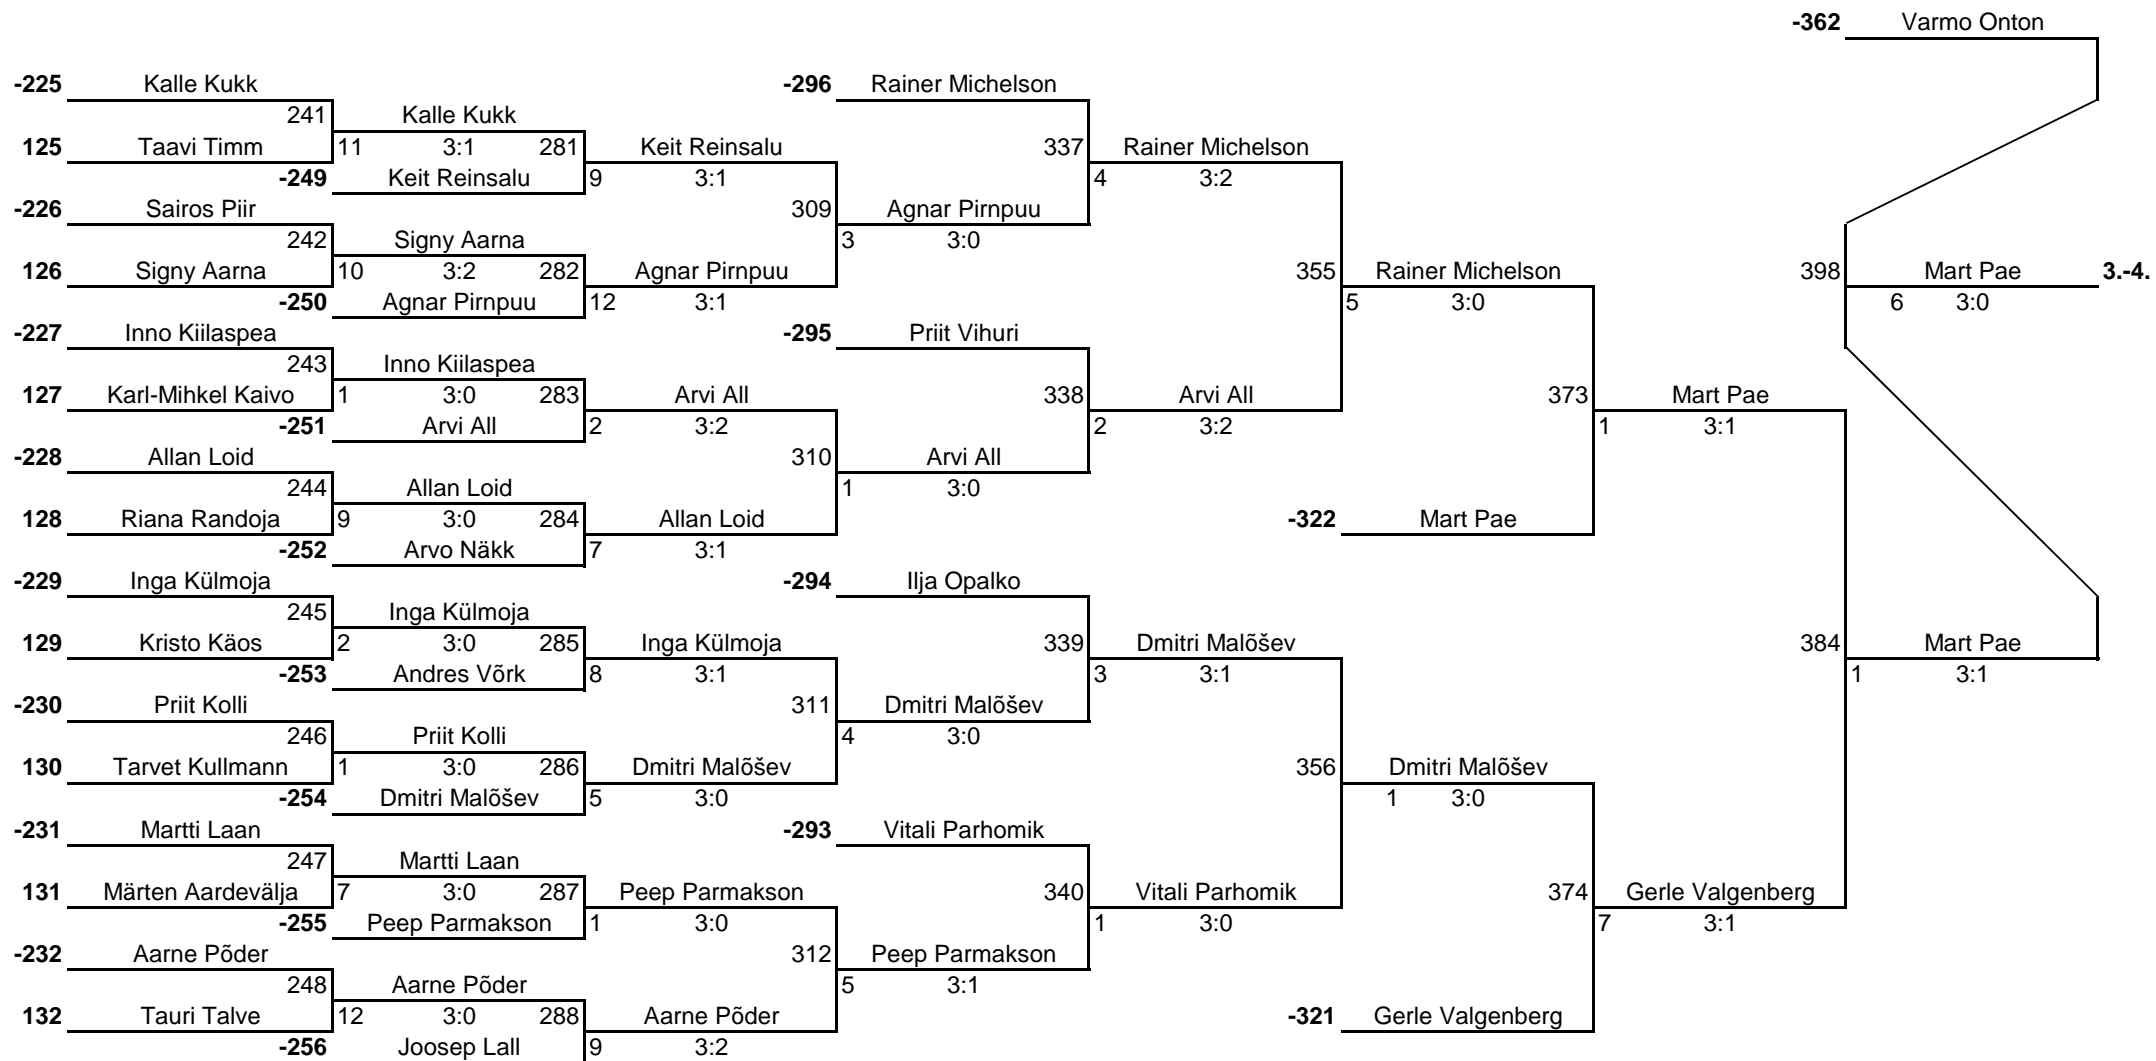

49. - 64.	33. - 48.	25. - 32.	17. - 24.	13. - 16.	9. - 12.	7. - 8.	5. - 6.