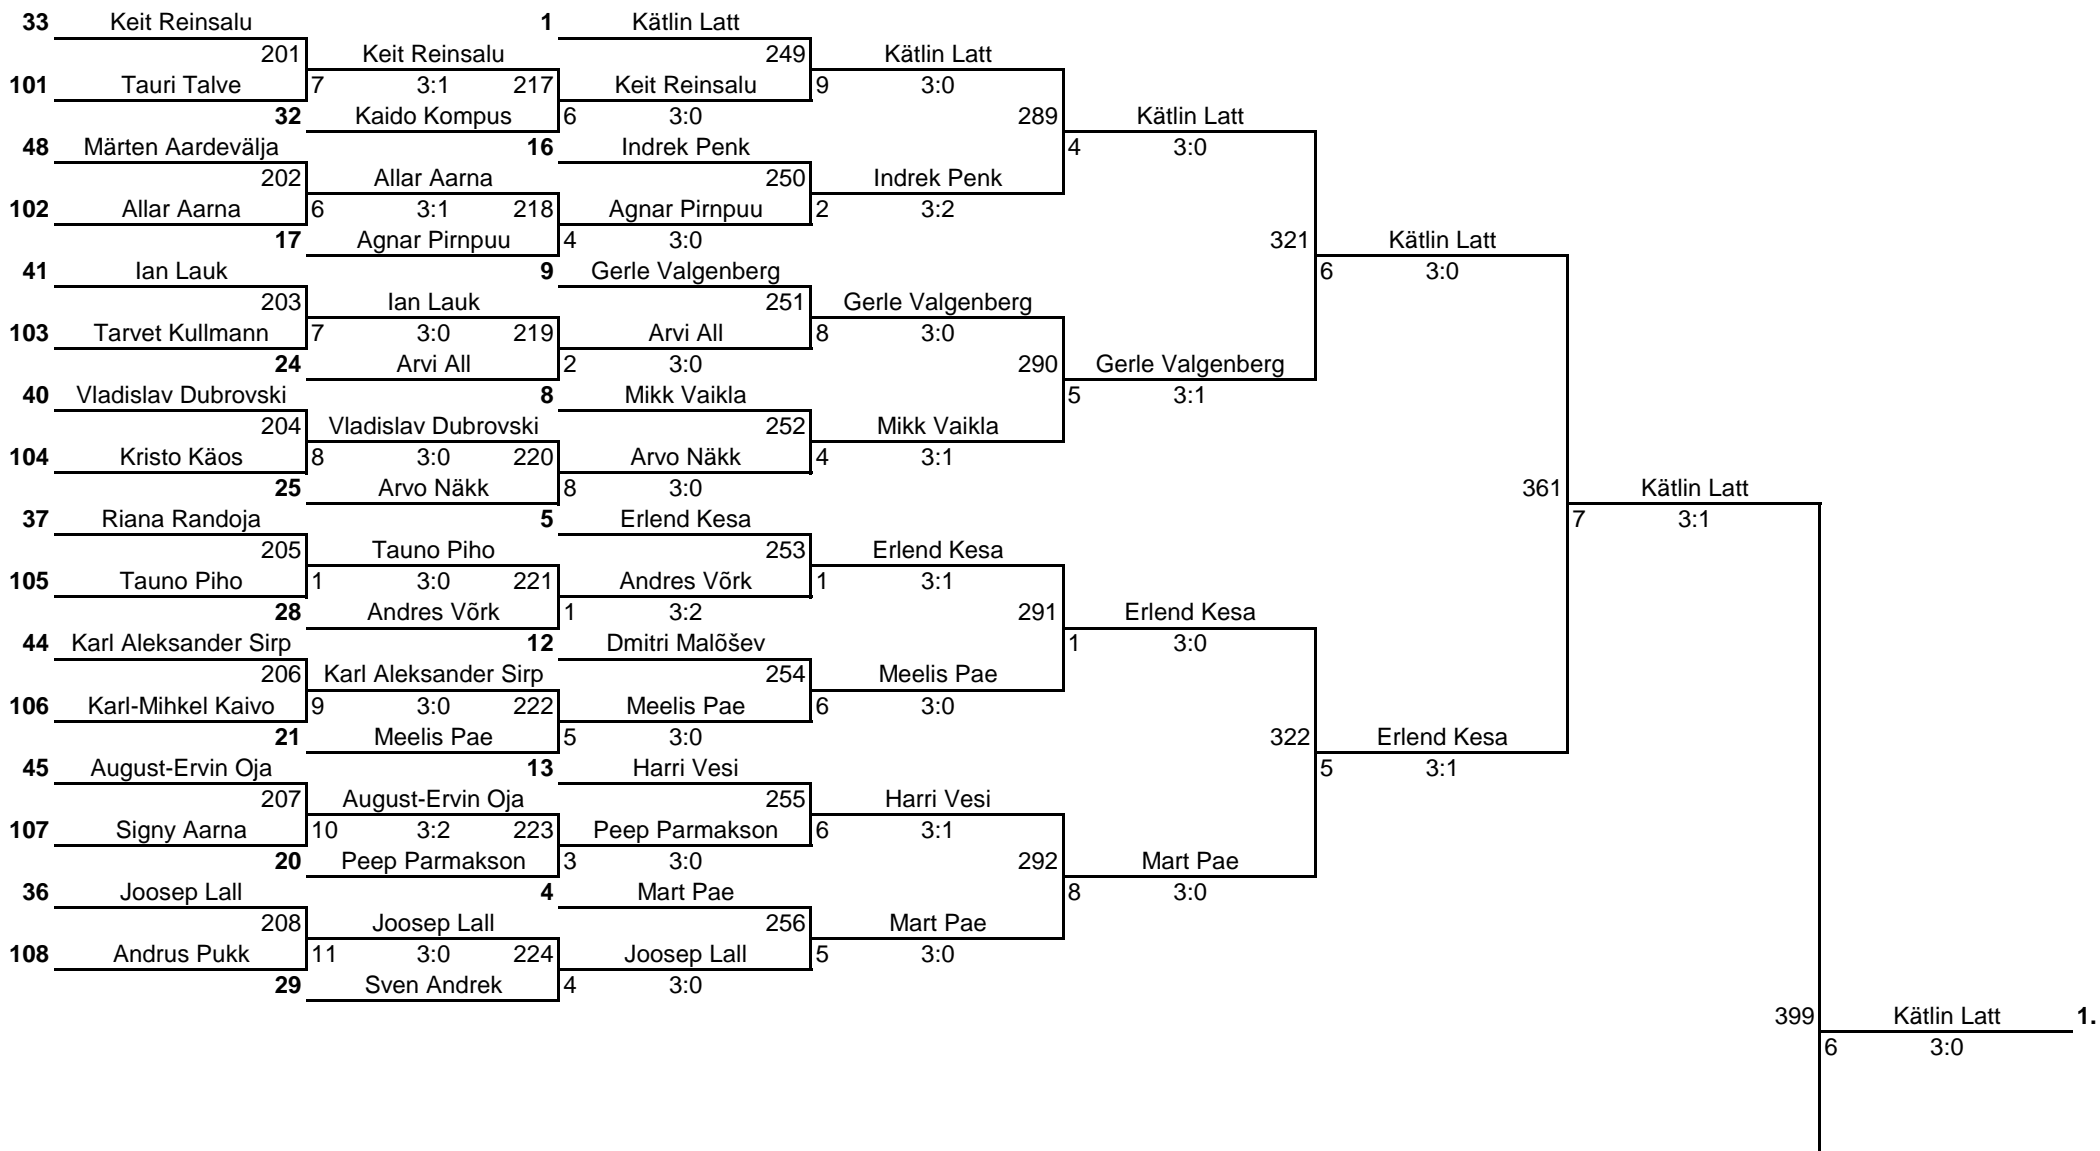

Tartu 2012/2013 lauatennise II karikasari

2. etapp

9.12.2012

65	Tauri Talve		Tauri Talve
		101	
64	Raivo Sepp	1	3:0
80	Bye		
		102	
49	Allar Aarna		Bye
73	Bye		
		103	
56	Tarvet Kullmann		Bye
72	Bye		
		104	
57	Kristo Käos		Bye
69	Kristo Viljat		
		105	
60	Tauno Piho	2	3:0
76	Bye		
		106	
53	Karl-Mihkel Kaivo		Bye
77	Bye		
		107	
52	Signy Aarna		Bye
68	Anna Liisa Viljat		
		108	
61	Andrus Pukk	3	3:0

Tartu 2012/2013 lauatennise II karikasari

2. etapp

9.12.2012

Tartu 2012/2013 lauatennise II karikasari

2. etapp

9.12.2012

-216	Andrus Paabor		
		117	Andrus Paabor
-108	Anna Liisa Viljat	10	3:0
-215	Magnus Aarna		
		118	Magnus Aarna
-107	Bye		Bye
-214	Arno Lehtsaar		
		119	Arno Lehtsaar
-106	Bye		Bye
-213	Andrei Ivanov		
		120	Andrei Ivanov
-105	Kristo Viljat	2	3:0
-212	Kaimar Koemets		
		121	Kaimar Koemets
-104	Bye		Bye
-211	Margus Petersell		
		122	Margus Petersell
-103	Bye		Bye
-210	Markel Aarna		
		123	Markel Aarna
-102	Bye		Bye
-209	Oskar Pukk		
		124	Raivo Sepp
-101	Raivo Sepp	9	3:1