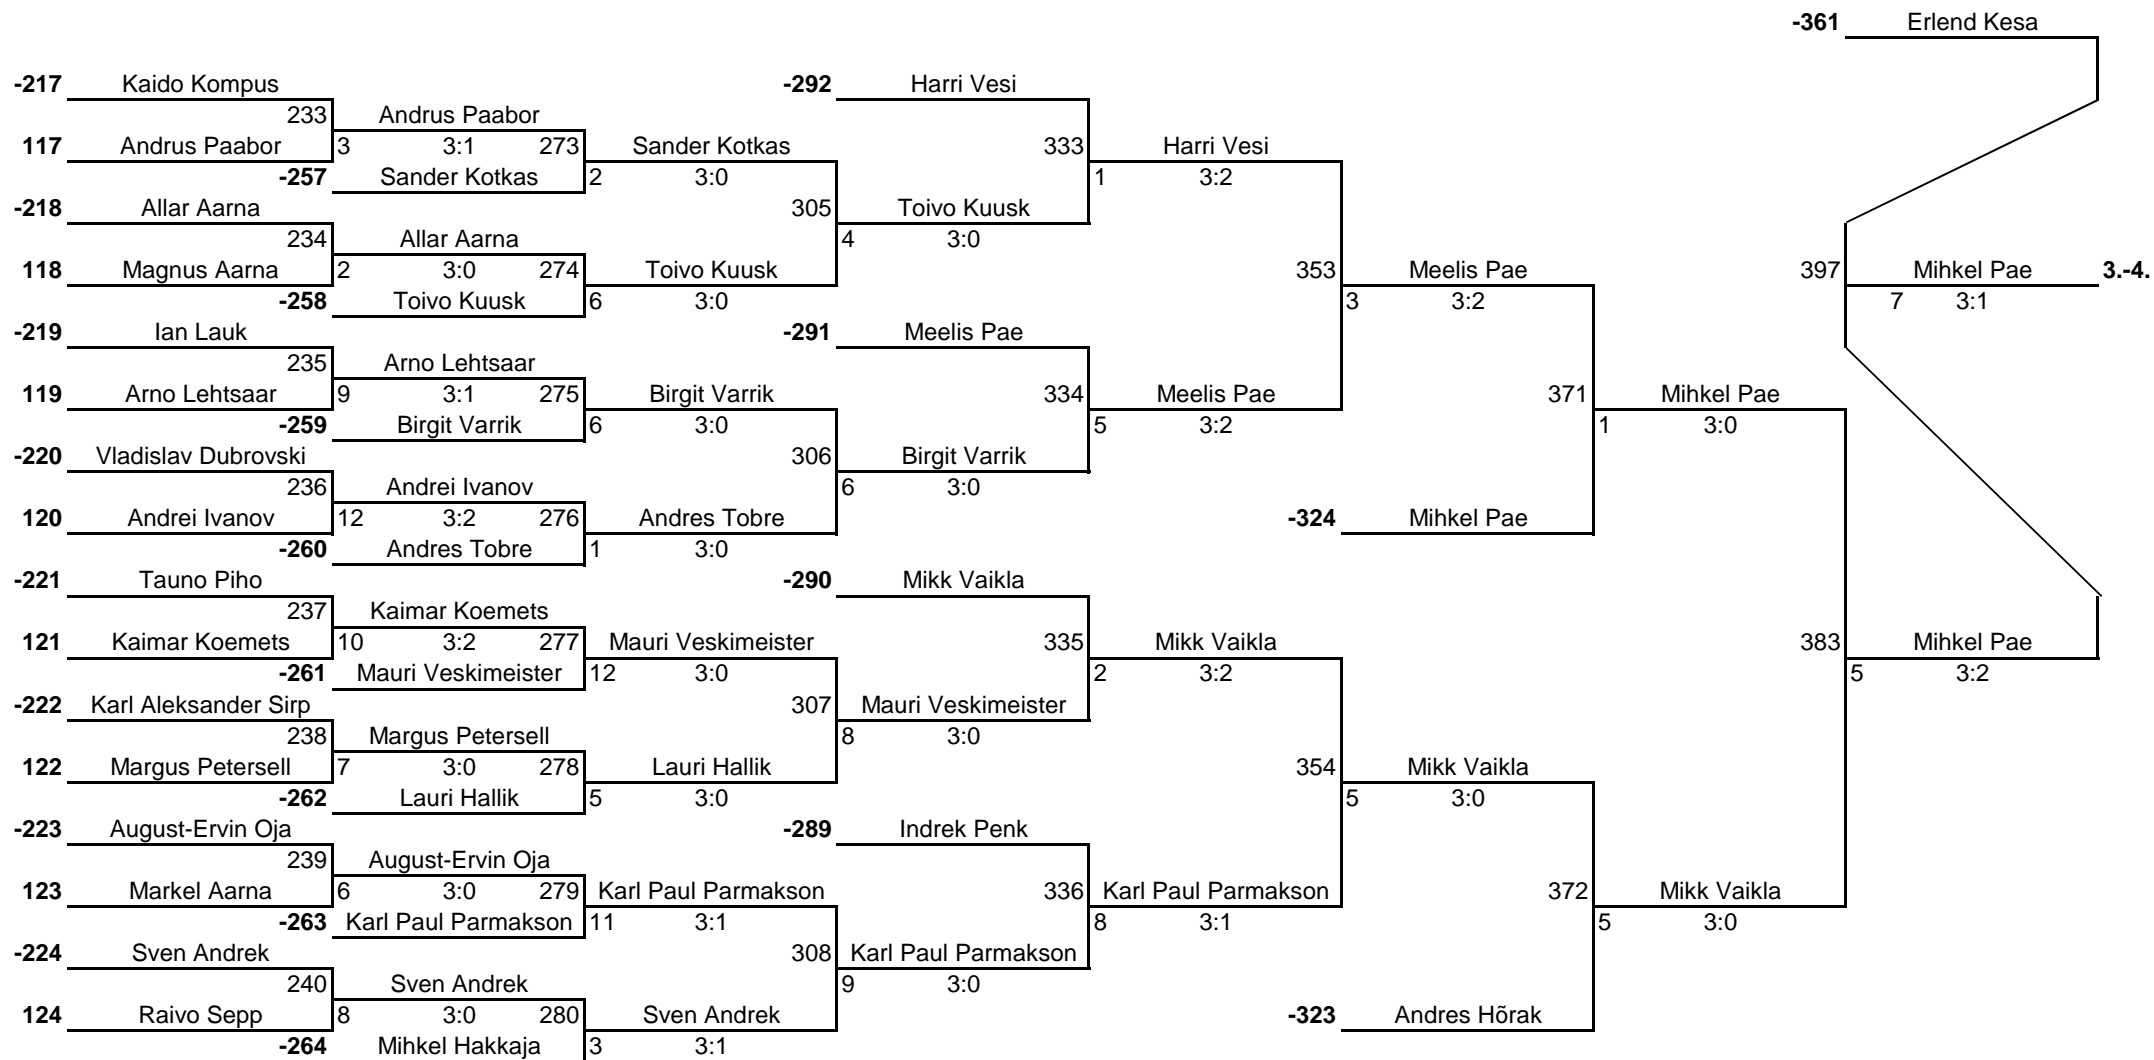

Tartu 2012/2013 lauatennise II karikasari

2. etapp

9.12.2012