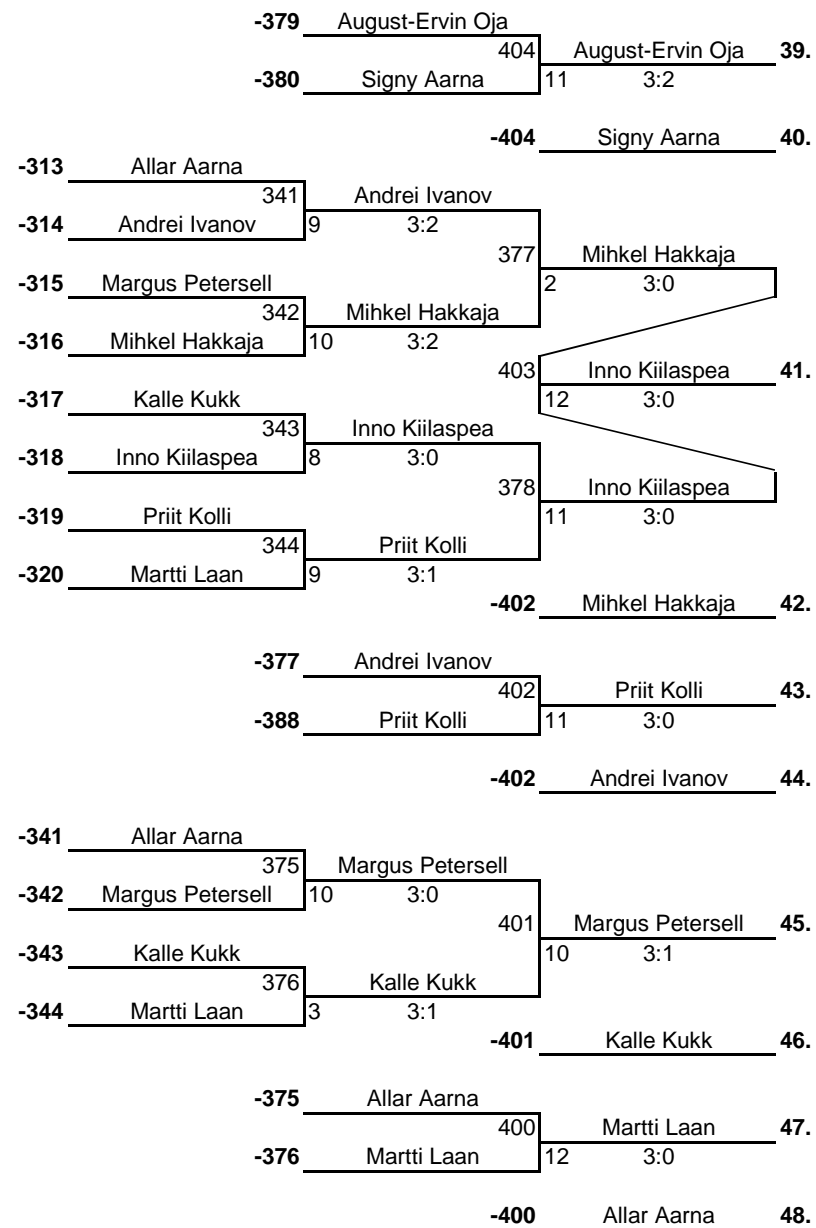

Tartu 2012/2013 lauatennise II karikasari

2. etapp

9.12.2012