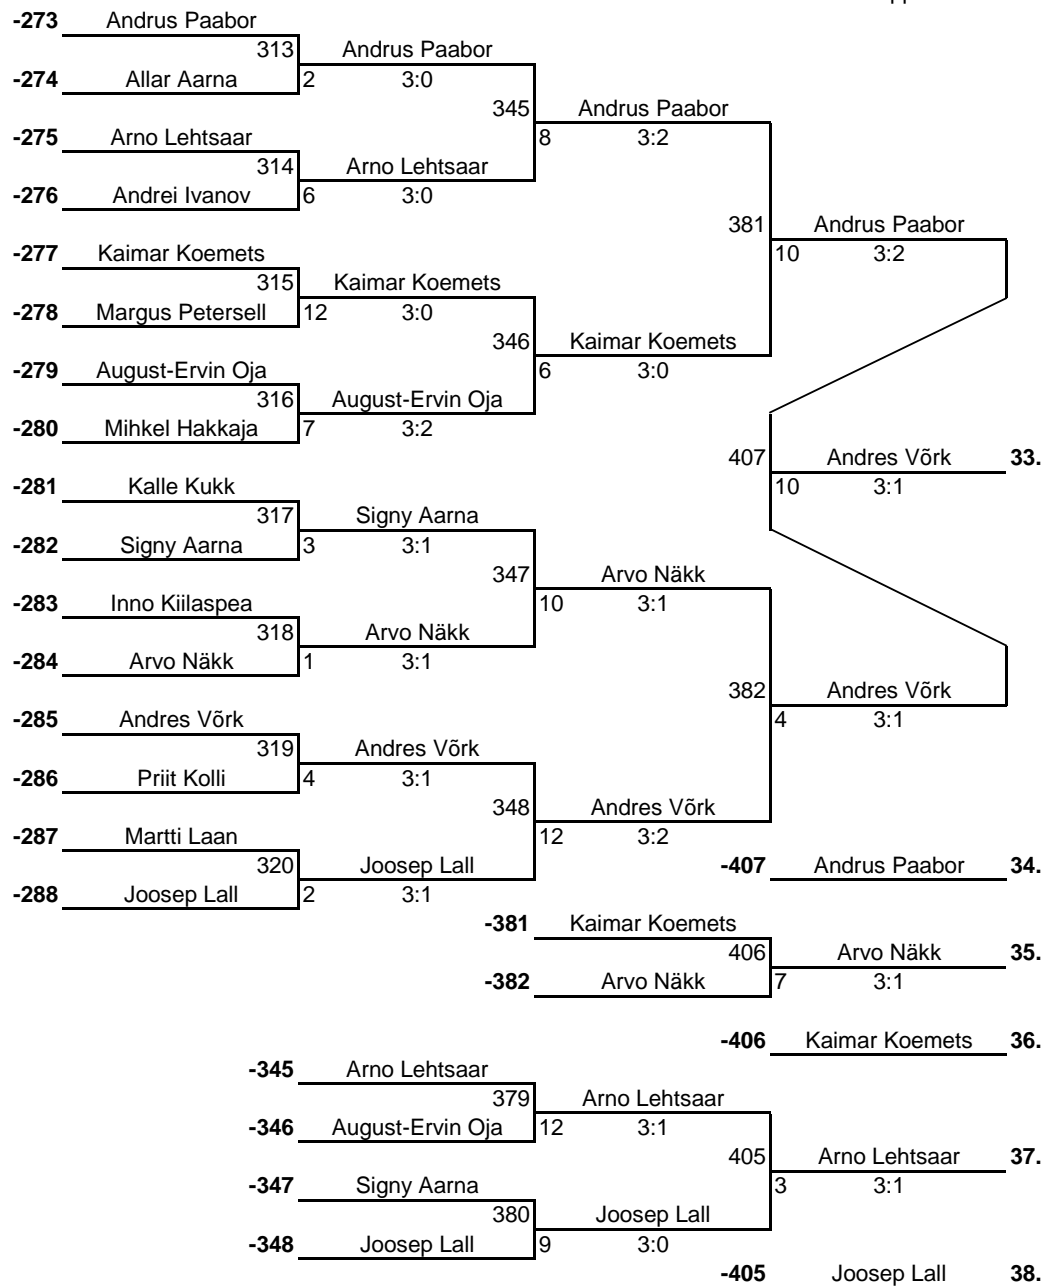

Tartu 2012/2013 lauatennise II karikasari

2. etapp

9.12.2012