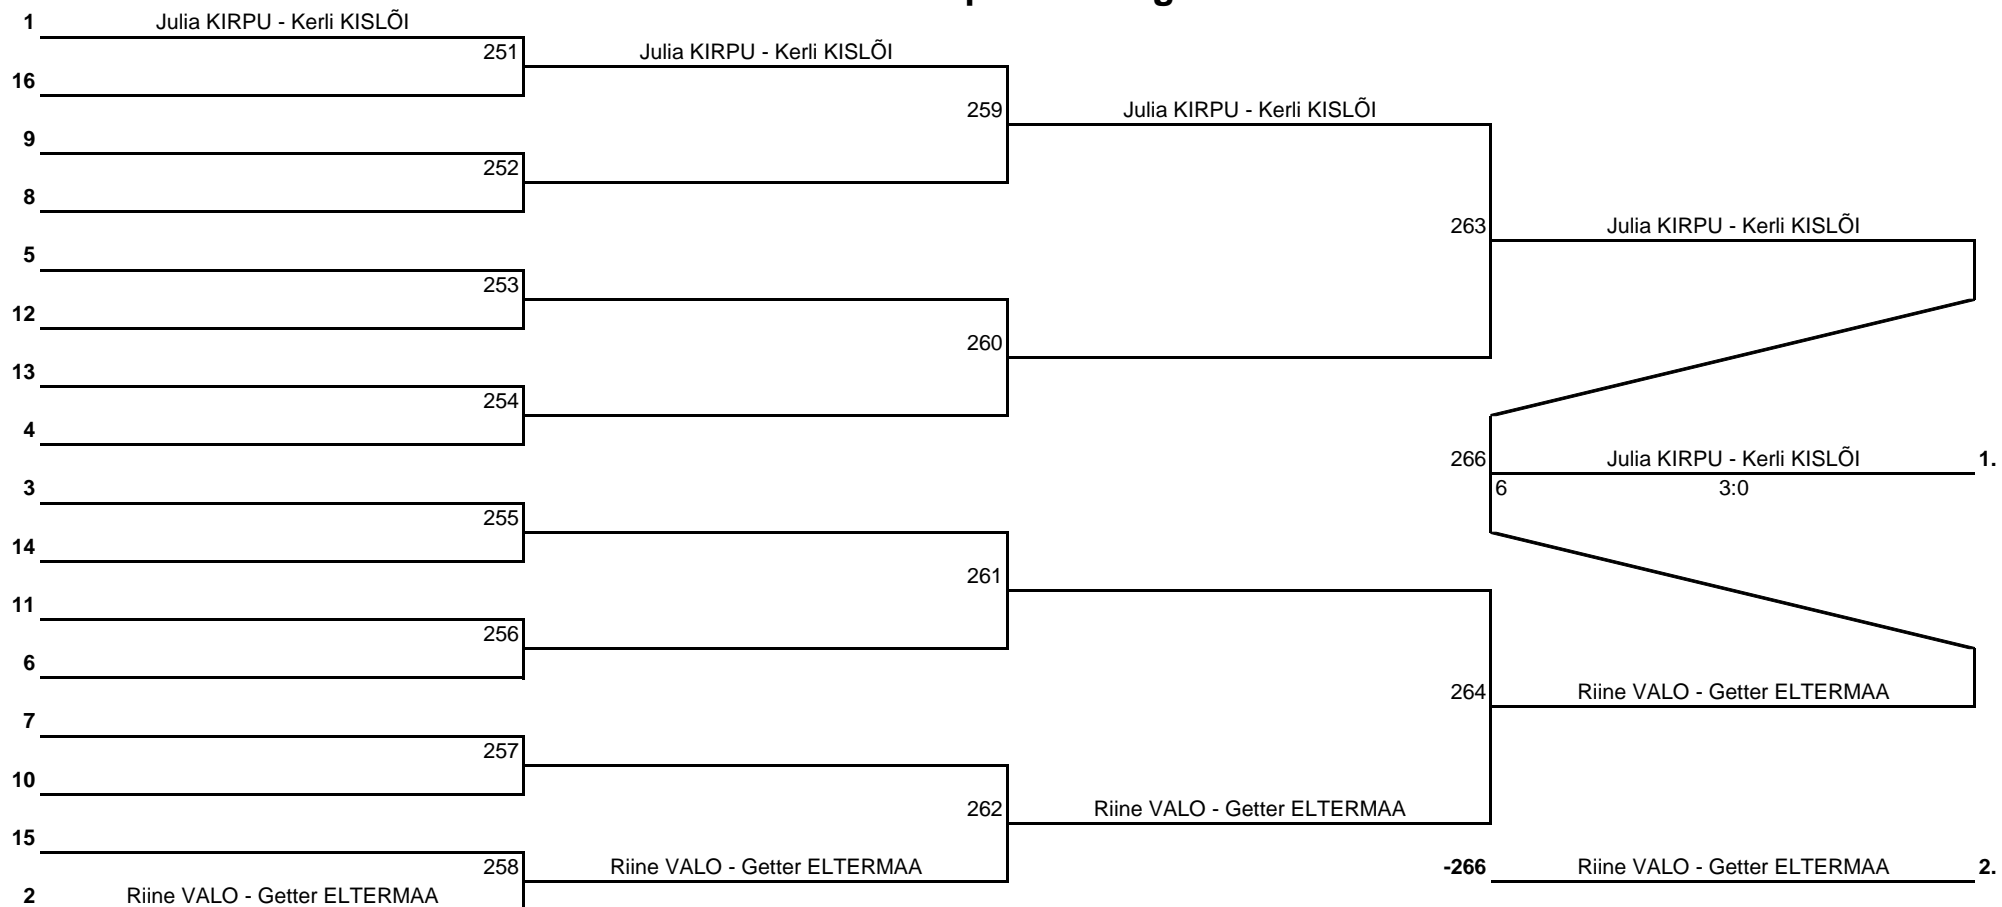

# Viljandi maakonna 2015. a meistrivõistlused lauatennises

Võhma, 26. aprill 2015. a

## Naiste paarismäng

Peakohtunik:

(Aleksandr KIRPU; ELTL Referee; Põltsamaa)